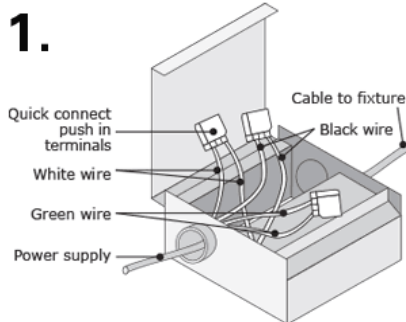

EASY INSTALLATION