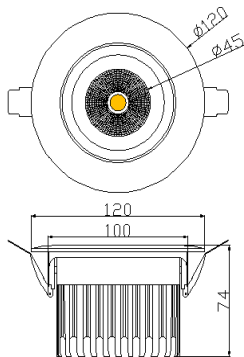

EASY INSTALLATION

4" gimble ring - Heavy duty stand alone adjustable

Lumen output 1200-1300

Product Dimensions

Photometric Data

15W	120V AC	1200	90	2700K	80 or 90RA	>0.95	Milky	Y	Materials		IP Rate
15W	120V AC	1200	90	3000K	80 or 90RA	>0.95	Milky	Y	Pure Aluminum + PC		Damp
15W	120V AC	1300	95	4000K	80 or 90RA	>0.95	Milky	Y	Dimm	Beam Angel	
15W	120V AC	1300	95	6000K	80 or 90RA	>0.95	Milky	Y	Triac Dimming	110°	