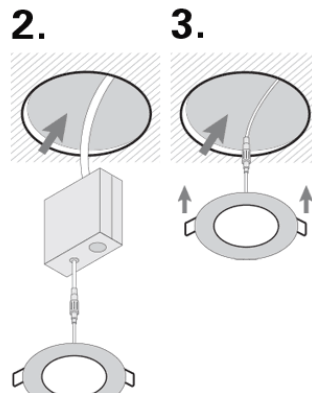

EASY INSTALLATION