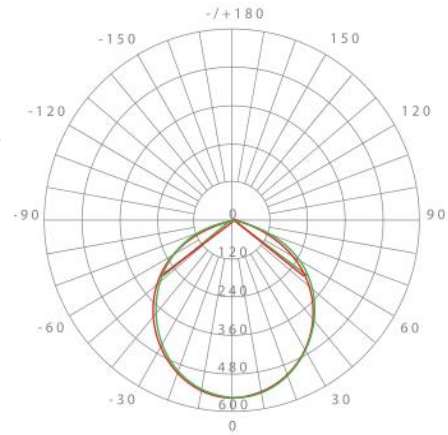

4" 3" adjustable, 360° rotation

360度旋转

Power	Input	Lumens	Efficacy	CCT	CRI	Power Factor	LENS	Dimmable	Materials	IP Rate
12W	120V AC	840	70	2700K	80 or 90RA	>0.95	Milky	Y	Pure Aluminum + PC	Damp
12W	120V AC	900	75	3000K	80 or 90RA	>0.95	Milky	Y	Dimm	Beam Angel
12W	120V AC	960	80	4000K	80 or 90RA	>0.95	Milky	Y	Triac Dimming	110°
12W	120V AC	996	83	6000K	80 or 90RA	>0.95	Milky	Y		

6" 5" adjustable, 360° rotation

Power	Input	Lumens	Efficacy	CCT	CRI	Power Factor	LENS	Dimmable	Materials	IP Rate
18W	120V AC	1260	70	2700K	80 or 90RA	>0.95	Milky	Y	Pure Aluminum + PC	Damp
18W	120V AC	1350	75	3000K	80 or 90RA	>0.95	Milky	Y	Dimm	Beam Angel
18W	120V AC	1440	80	4000K	80 or 90RA	>0.95	Milky	Y	Triac Dimming	110°
18W	120V AC	1494	83	6000K	80 or 90RA	>0.95	Milky	Y		