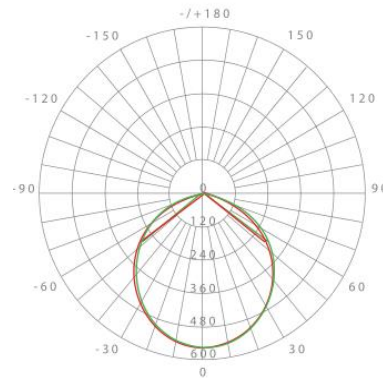

EASY INSTALLATION

4" gimble ring - Heavy duty stand alone adjustable

Lumen output 1200-1300

Product Dimensions

Photometric Data

15W	120V AC	1200	90	2700K	80 or 90RA	>0.95	Milky	Y	Materials		IP Rate
15W	120V AC	1200	90	3000K	80 or 90RA	>0.95	Milky	Y	Pure Aluminum + PC		Damp
15W	120V AC	1300	95	4000K	80 or 90RA	>0.95	Milky	Y	Dimm	Beam Angel	
15W	120V AC	1300	95	6000K	80 or 90RA	>0.95	Milky	Y	Triac Dimming	110°	