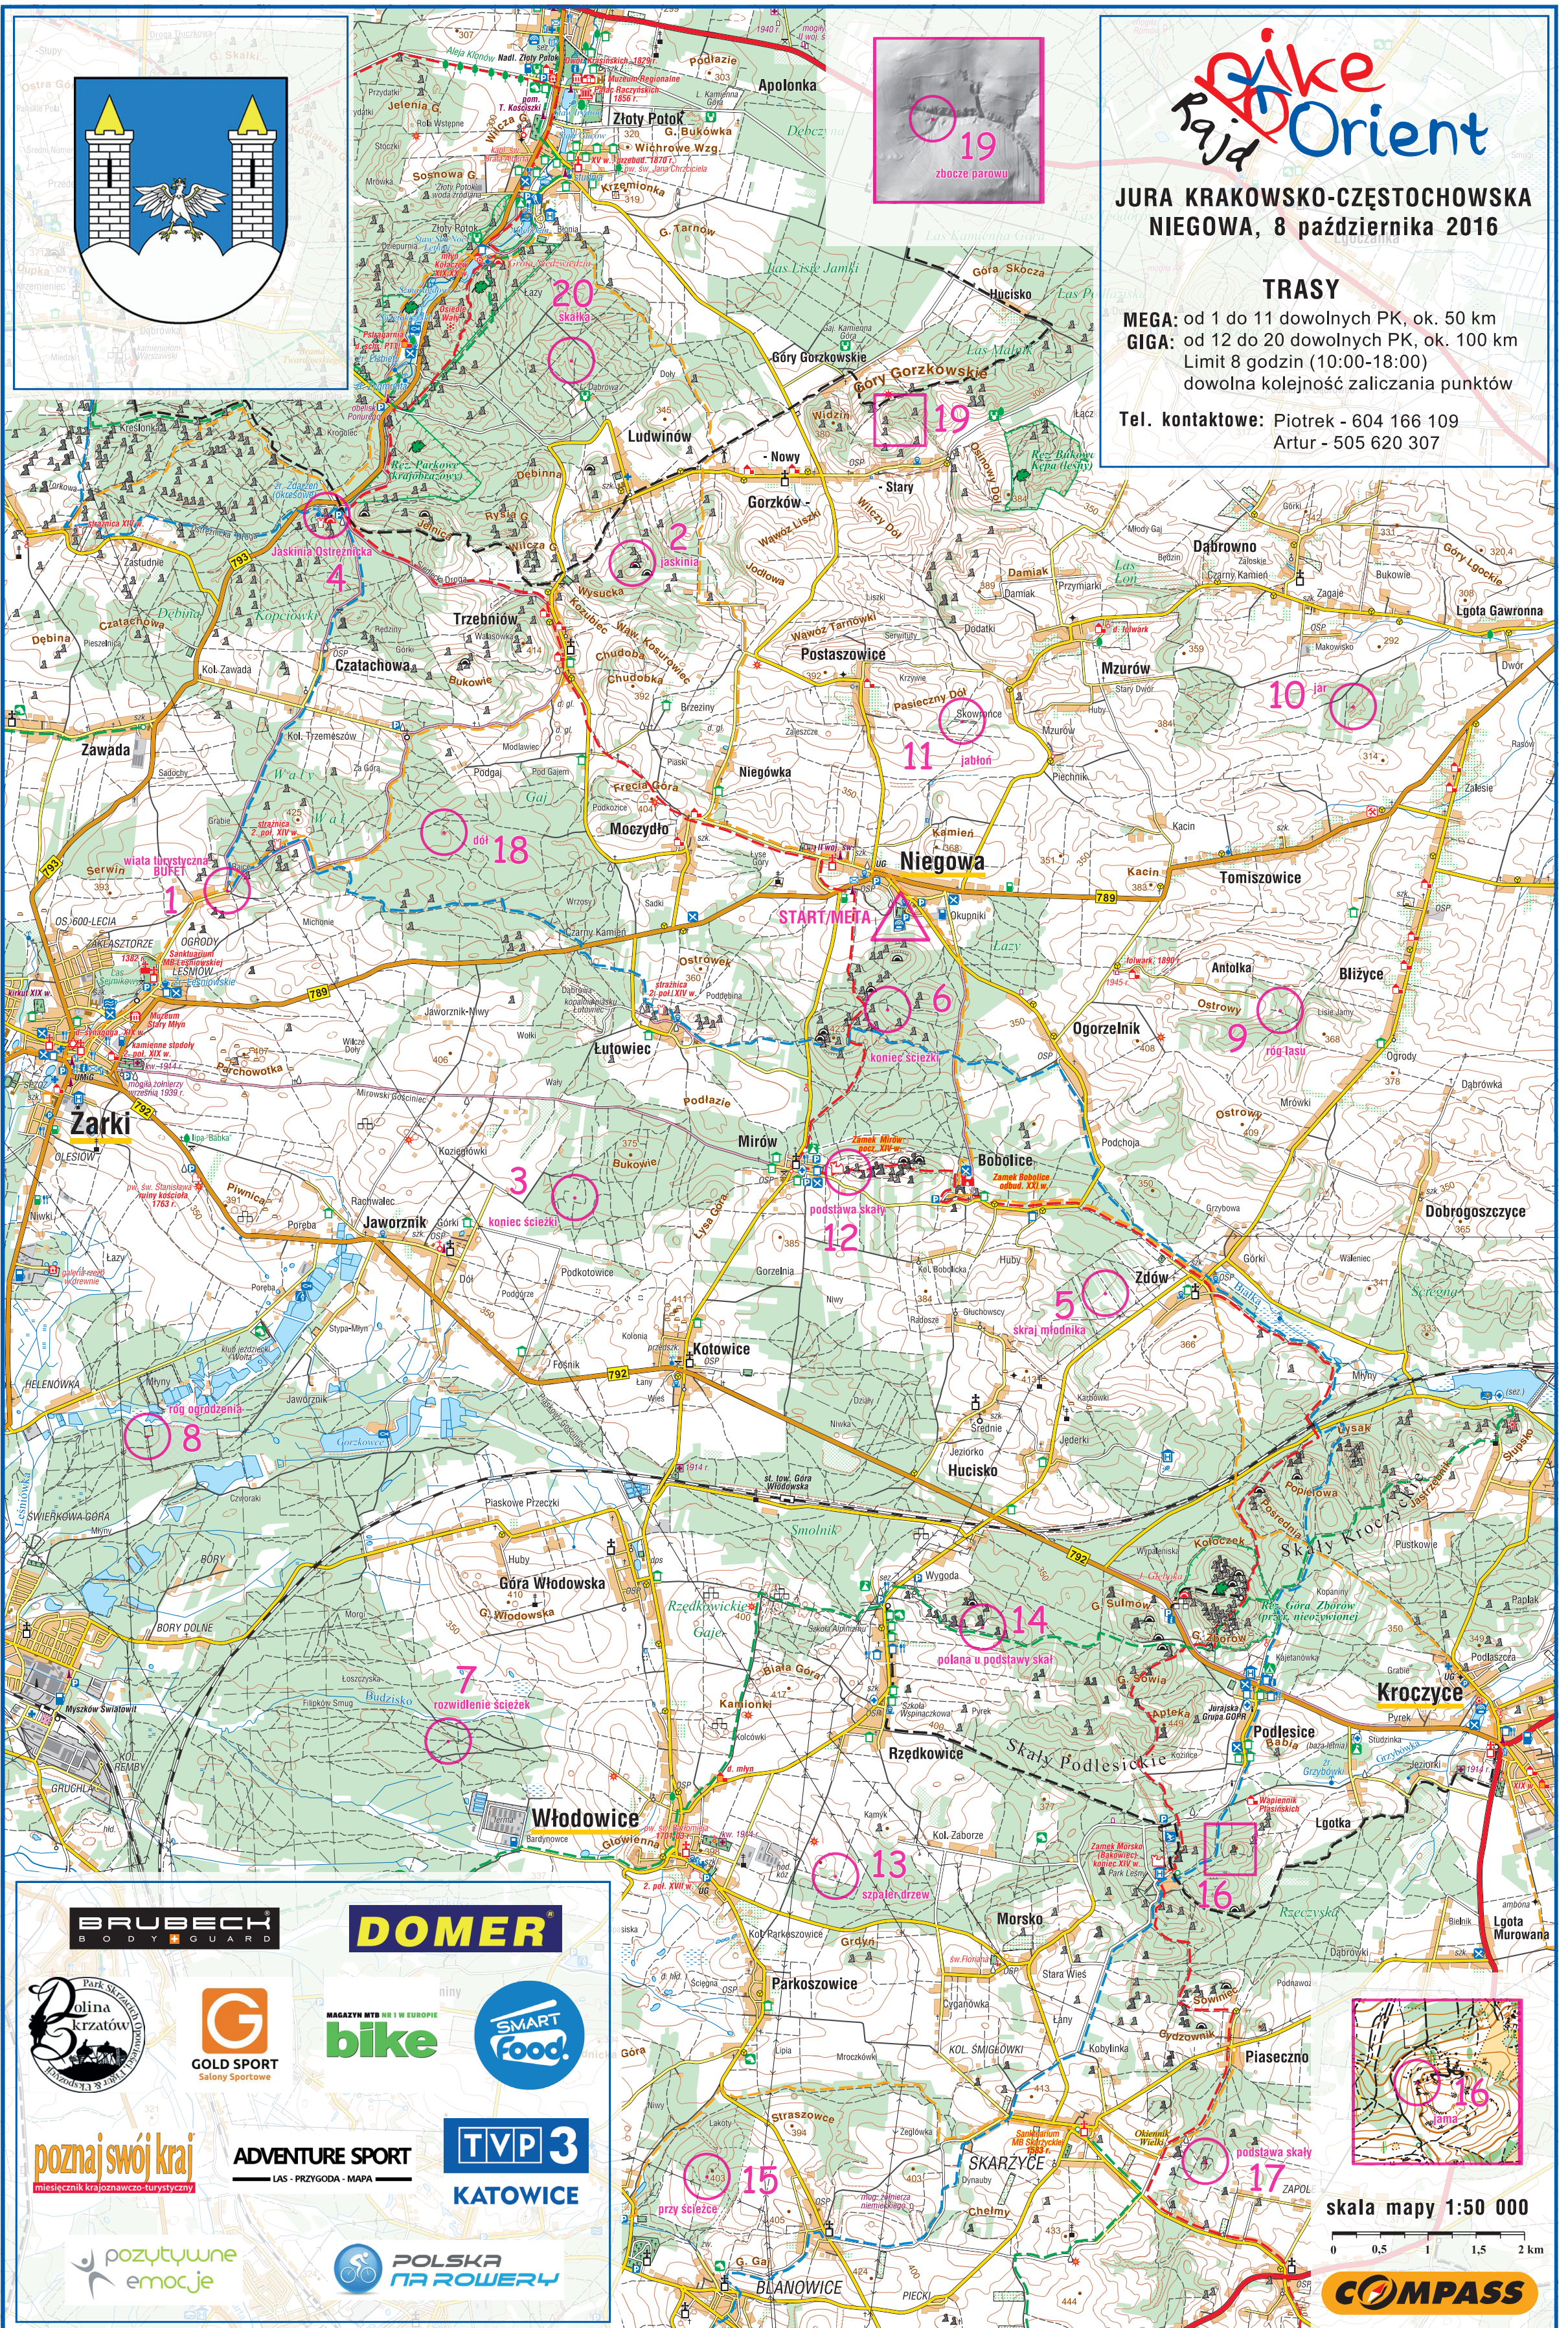

# Rajd Bike Orient

JURA KRAKOWSKO-CZĘSTOCHOWSKA  
NIEGOWA, 8 października 2016

## TRASY

**MEGA:** od 1 do 11 dowolnych PK, ok. 50 km  
**GIGA:** od 12 do 20 dowolnych PK, ok. 100 km  
Limit 8 godzin (10:00-18:00)  
dowolna kolejność zaliczania punktów

Tel. kontaktowe: Piotrek - 604 166 109  
Artur - 505 620 307

skala mapy 1:50 000  
0 0.5 1 1.5 2 km

**BRUBECH** BODY GUARD

**DOMER**

**Park Sztandar**  
Park Sztandar

**GOLD SPORT**  
Salony Sportowe

**bike** MAGAZYN MTB NR 1 W EUROPIE

**SMART FOOD**

**poznajswojkraj**  
miesięcznik krajoznawczo-turystyczny

**ADVENTURE SPORT**  
LAS - PRZYGODA - MAPA

**TVP 3**  
KATOWICE

**pozytywne emocje**

**POLSKA NA ROWERY**