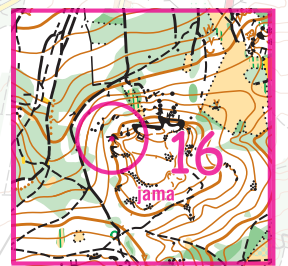

# Rajd Bike Orient

JURA KRAKOWSKO-CZĘSTOCHOWSKA  
NIEGOWA, 8 października 2016

## TRASY

**MEGA:** od 1 do 11 dowolnych PK, ok. 50 km  
**GIGA:** od 12 do 20 dowolnych PK, ok. 100 km  
Limit 8 godzin (10:00-18:00)  
dowolna kolejność zaliczania punktów

Tel. kontaktowe: Piotrek - 604 166 109  
Artur - 505 620 307

skala mapy 1:50 000  
0 0.5 1 1.5 2 km

**BRUBECH** BODY GUARD

**DOMER**

**Park Sztandar**  
Park Sztandar

**GOLD SPORT**  
Salony Sportowe

**bike** MAGAZYN MTB NR 1 W EUROPIE

**SMART FOOD**

**poznajswojkraj**  
miesięcznik krajoznawczo-turystyczny