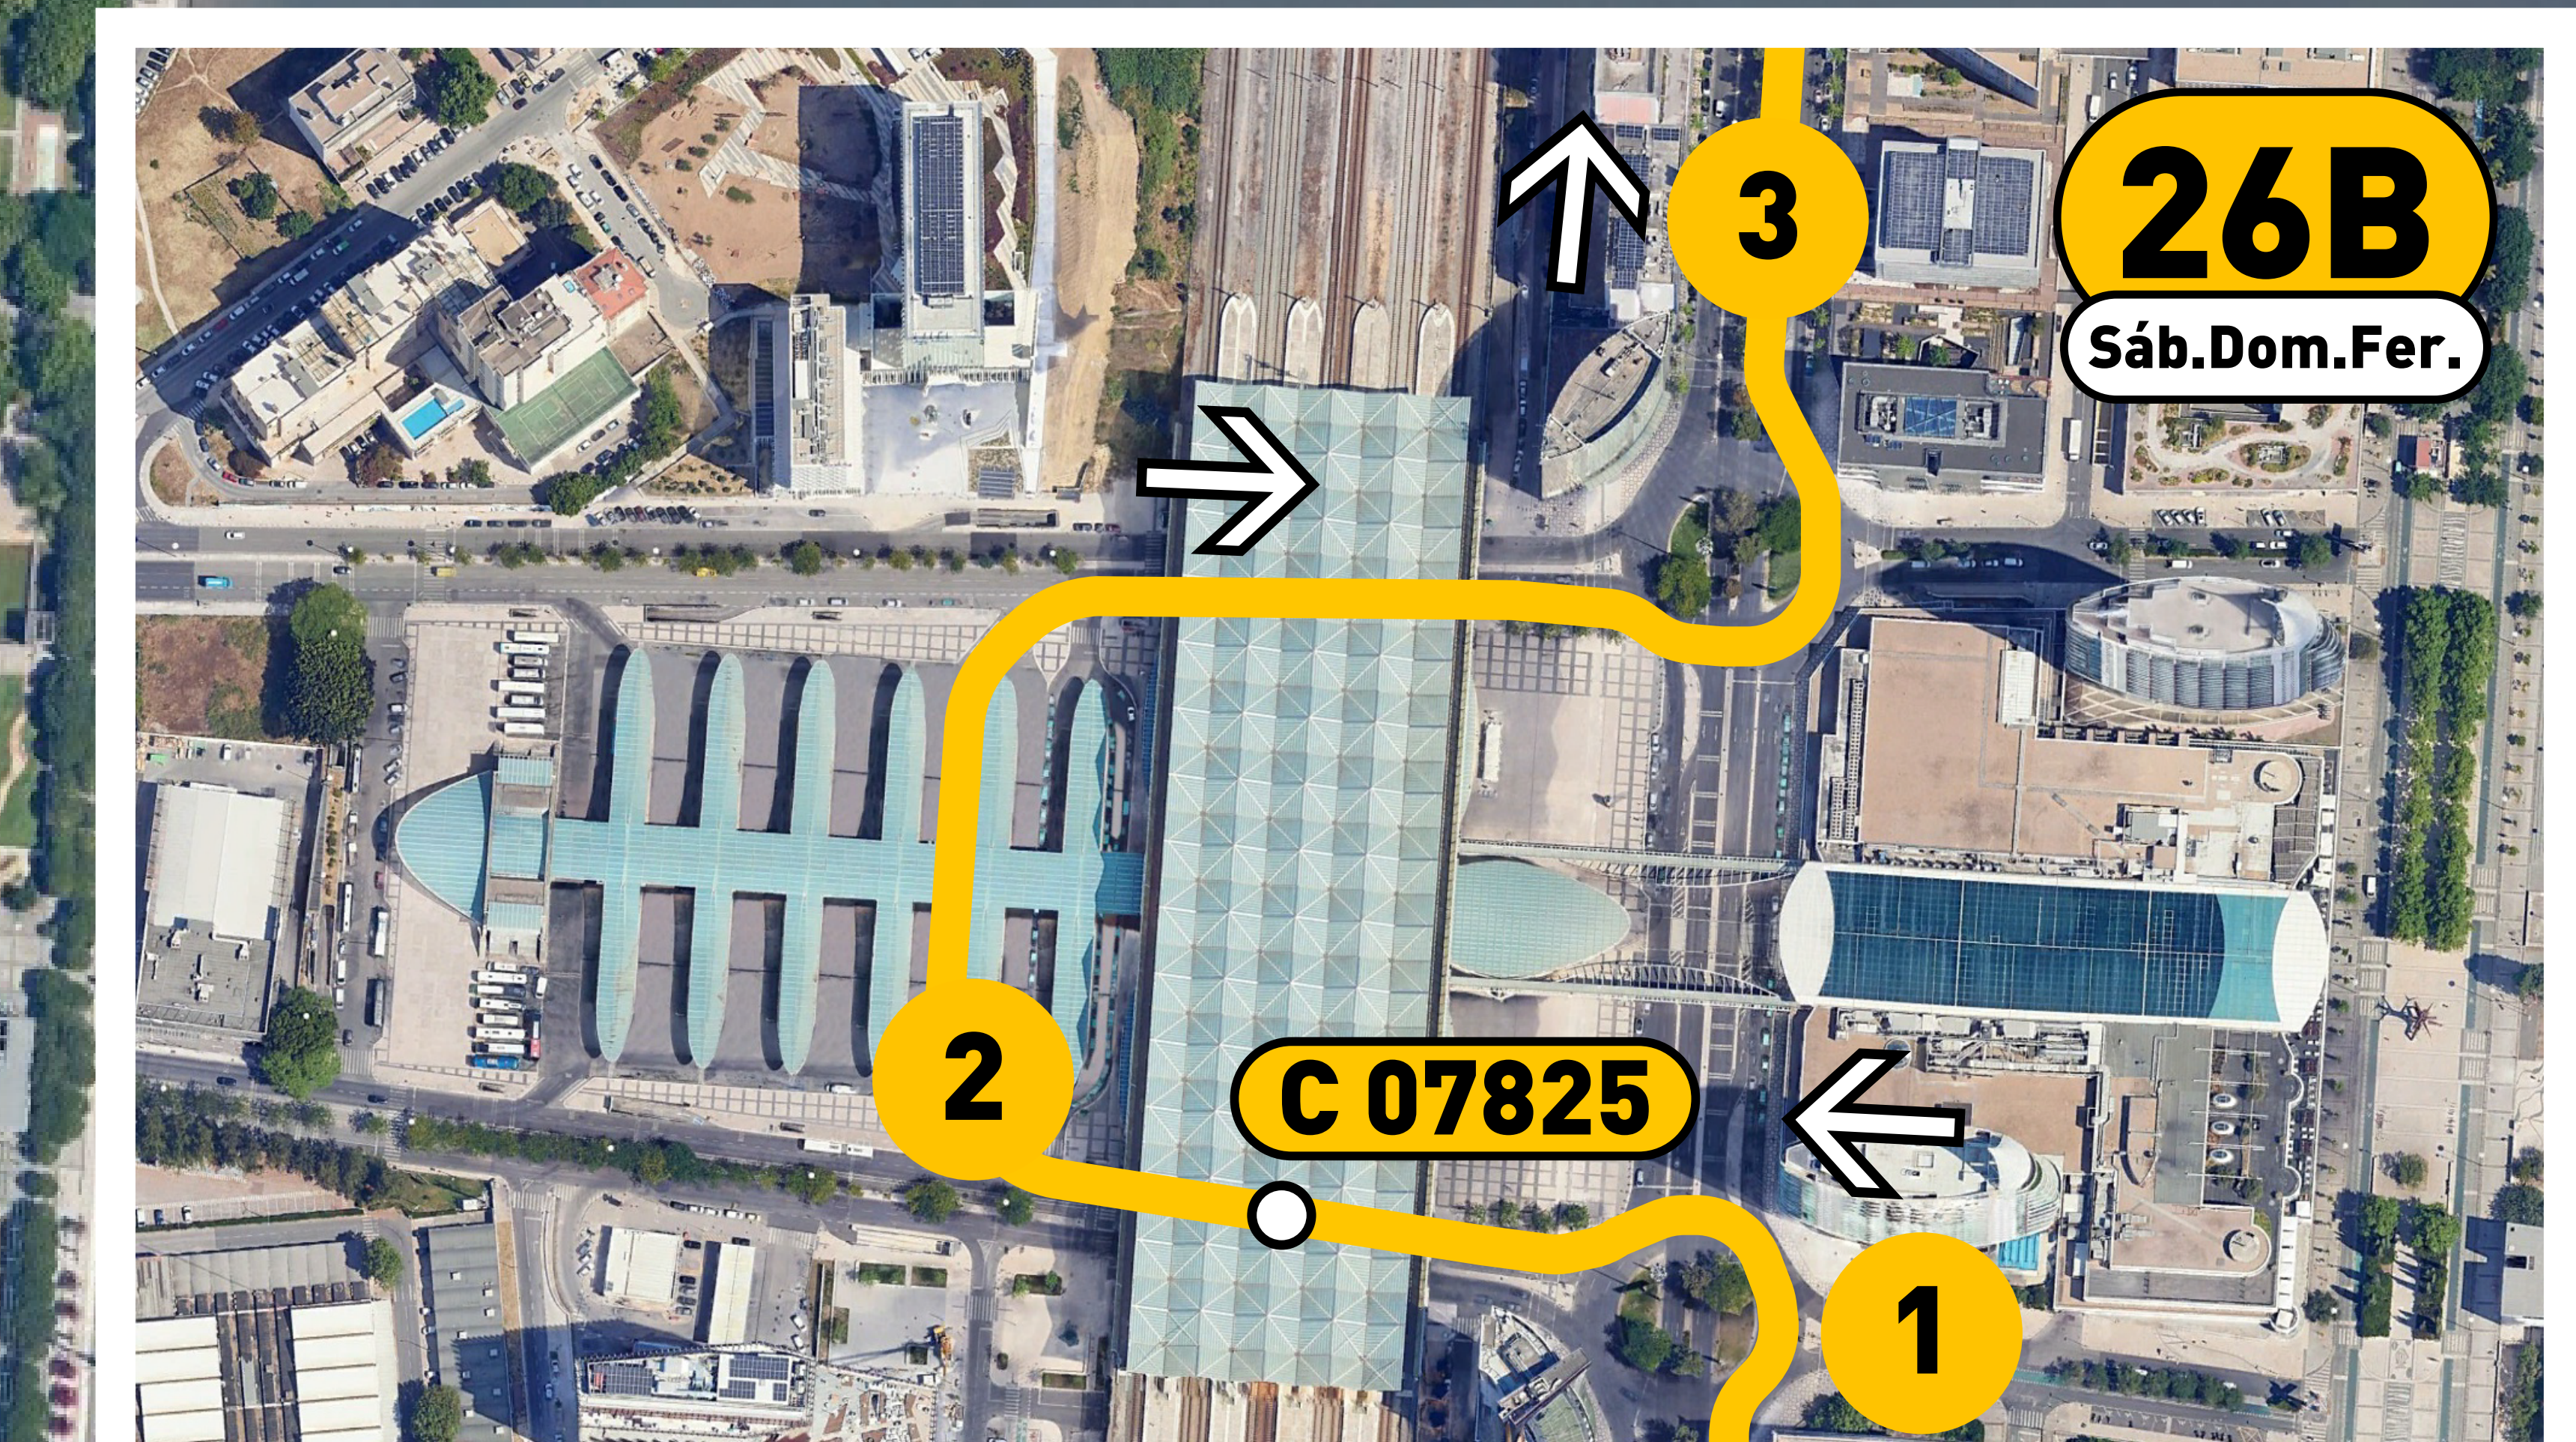

Esquema de circulação no sentido Parque das Nações Sul

Esquema de circulação no sentido Parque das Nações Norte

Legenda:
C 00000 Paragens no sentido Parque Nações Sul
C 00000 Paragens no sentido Parque Nações Norte

Em vigor a partir de 07/12

Novo percurso fins de semana e feriados