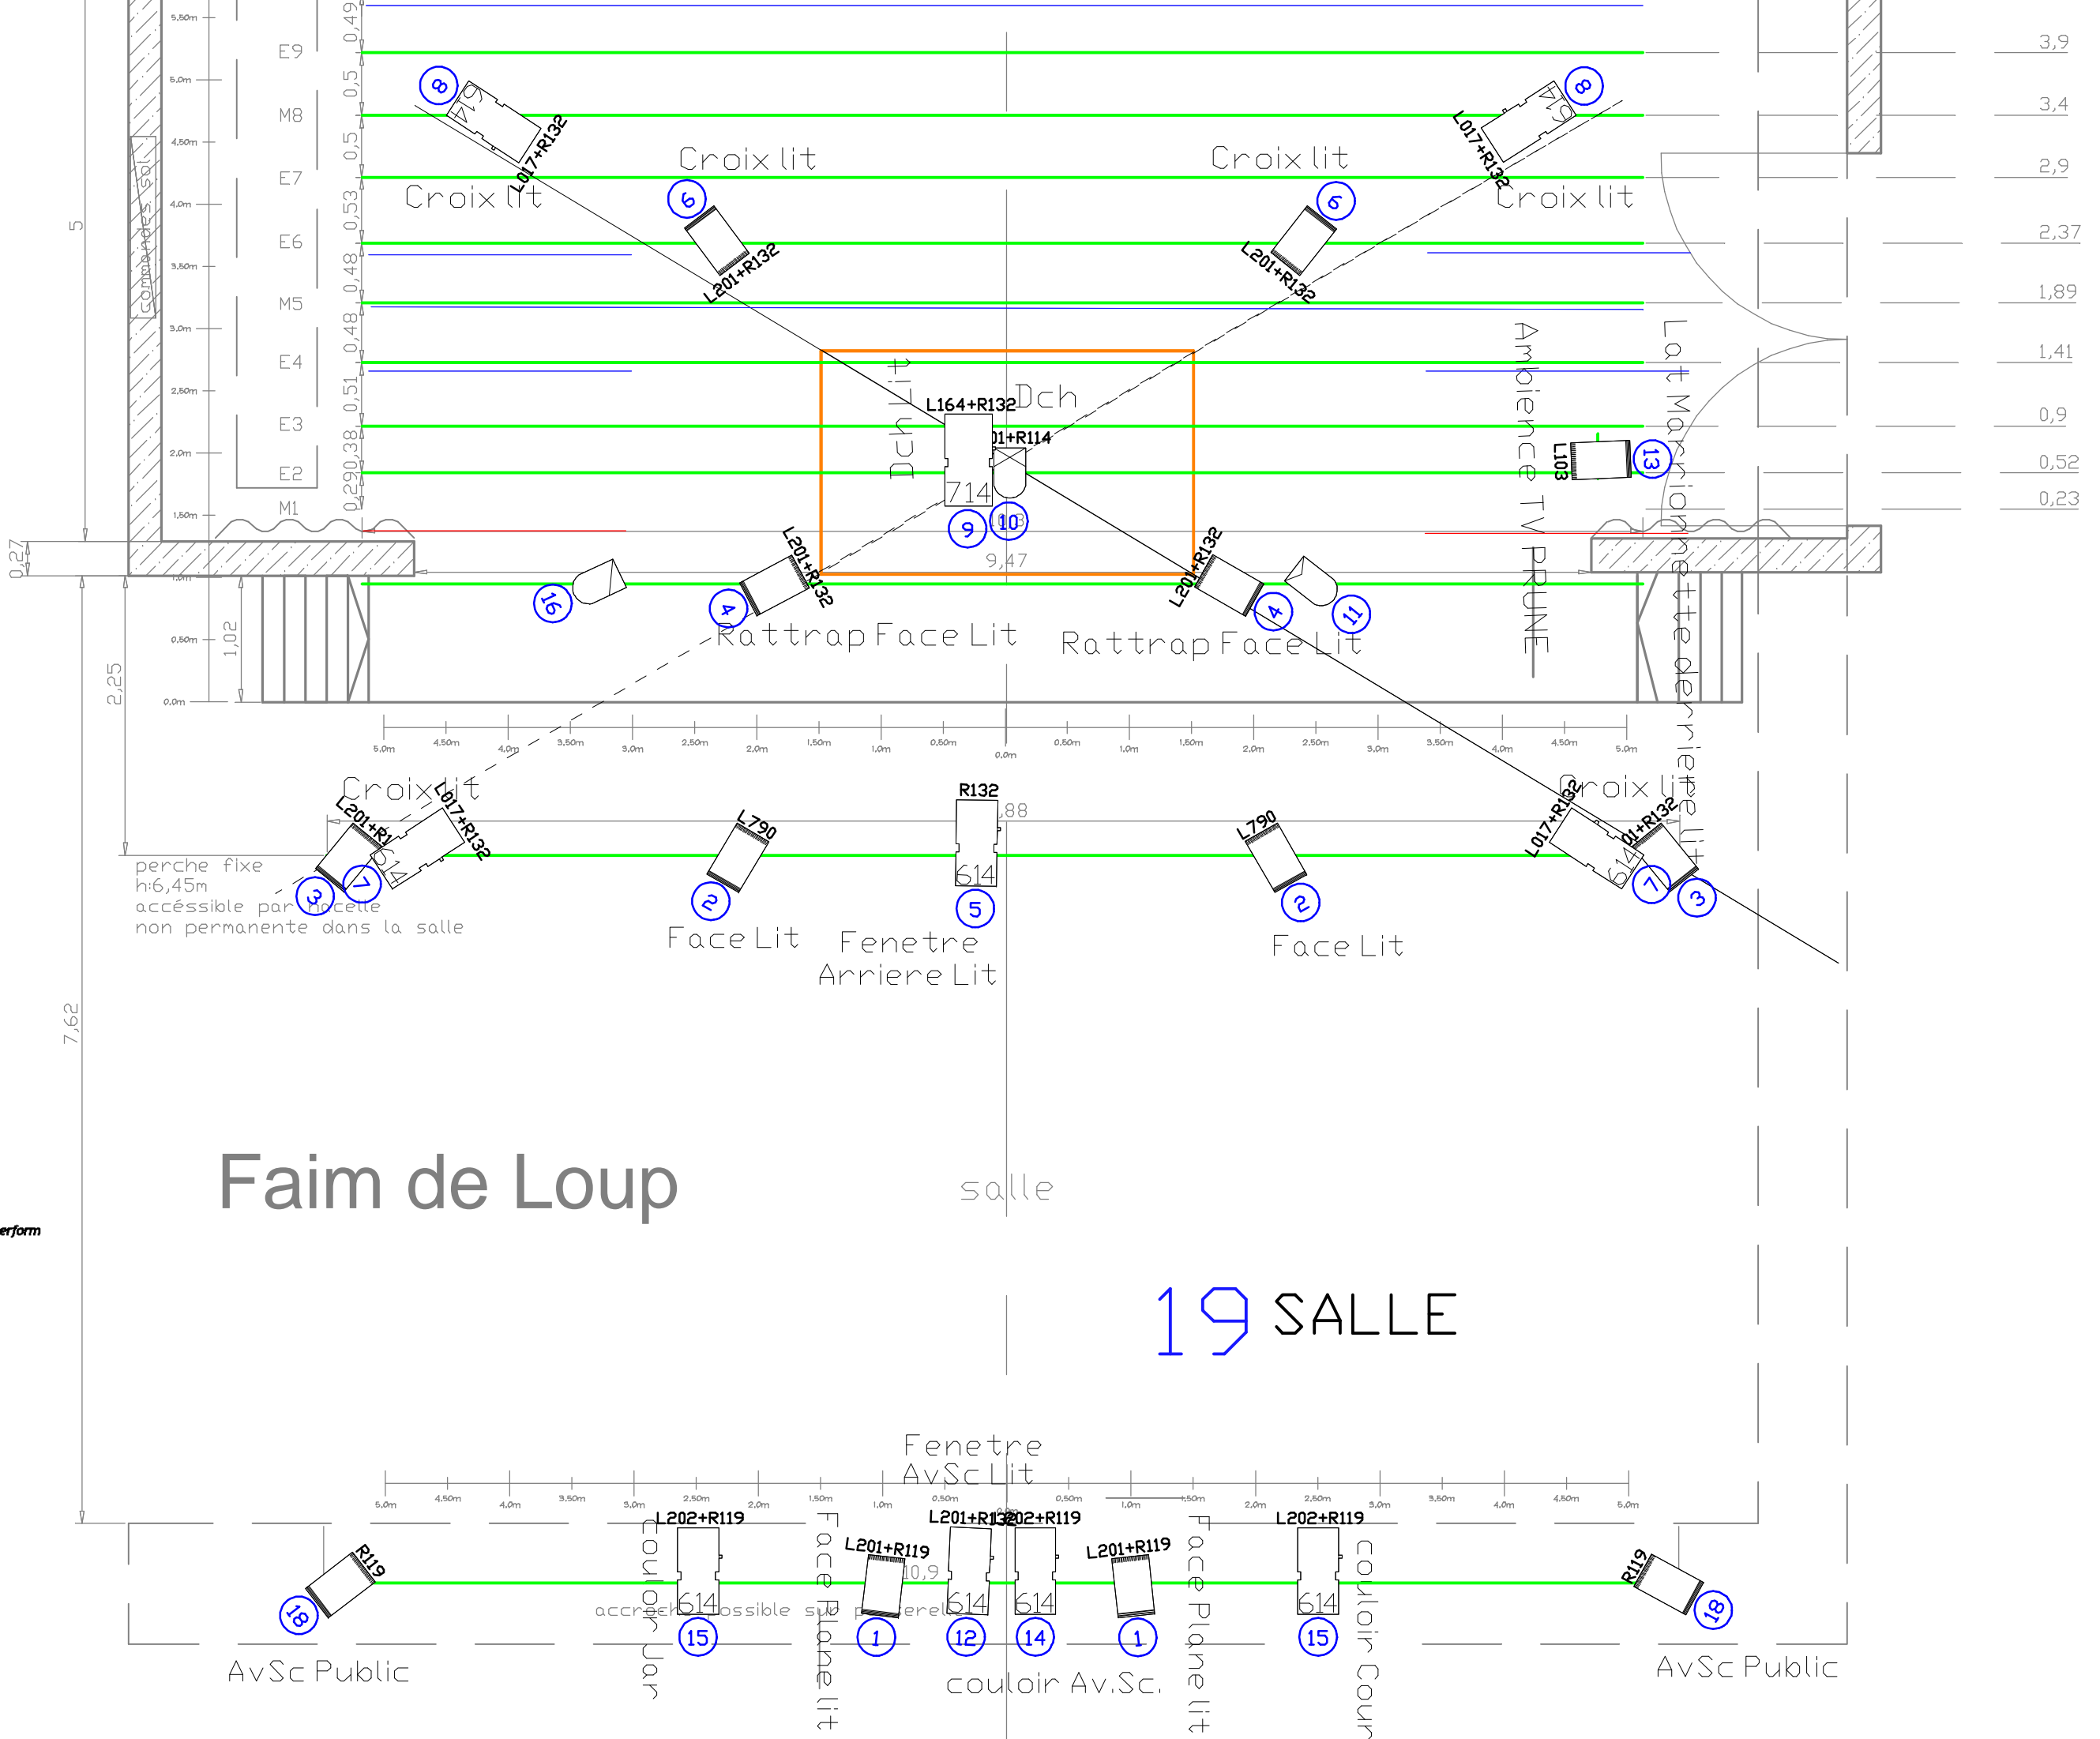

Faim de Loup

LEGENDE

Symbol	Name	Count
	PC 1Kw	13
	Par 64 cp60	1
	Par 64 cp61	1
	Par 64 cp62	1
	Dc 614sx	9
	Dc 714sx	1

Contact

Serge Lucas
06 81 69 61 94
lucas.serge@yahoo.fr

wysiwyg perform

AVSc Public

quantité
Titre/Nom, dénomination, matériel, dimension
Vérifié par
moi même

Approuvé par - date

19 SALLE

No cray / Note de révision

passerelles

local élec

Fenêtre AVSc Lit

Face Lit Fenêtre Arrière Lit

Rattrap Face Lit

Amplificateur TV

salle

Face Lit

Croix lit

Croix lit

Croix lit

Croix lit

Croix lit

Croix lit

perche fixe h=2,45m accessible par nacelle non permanente dans la salle

local élec

local élec

local élec

local élec

local élec

local élec