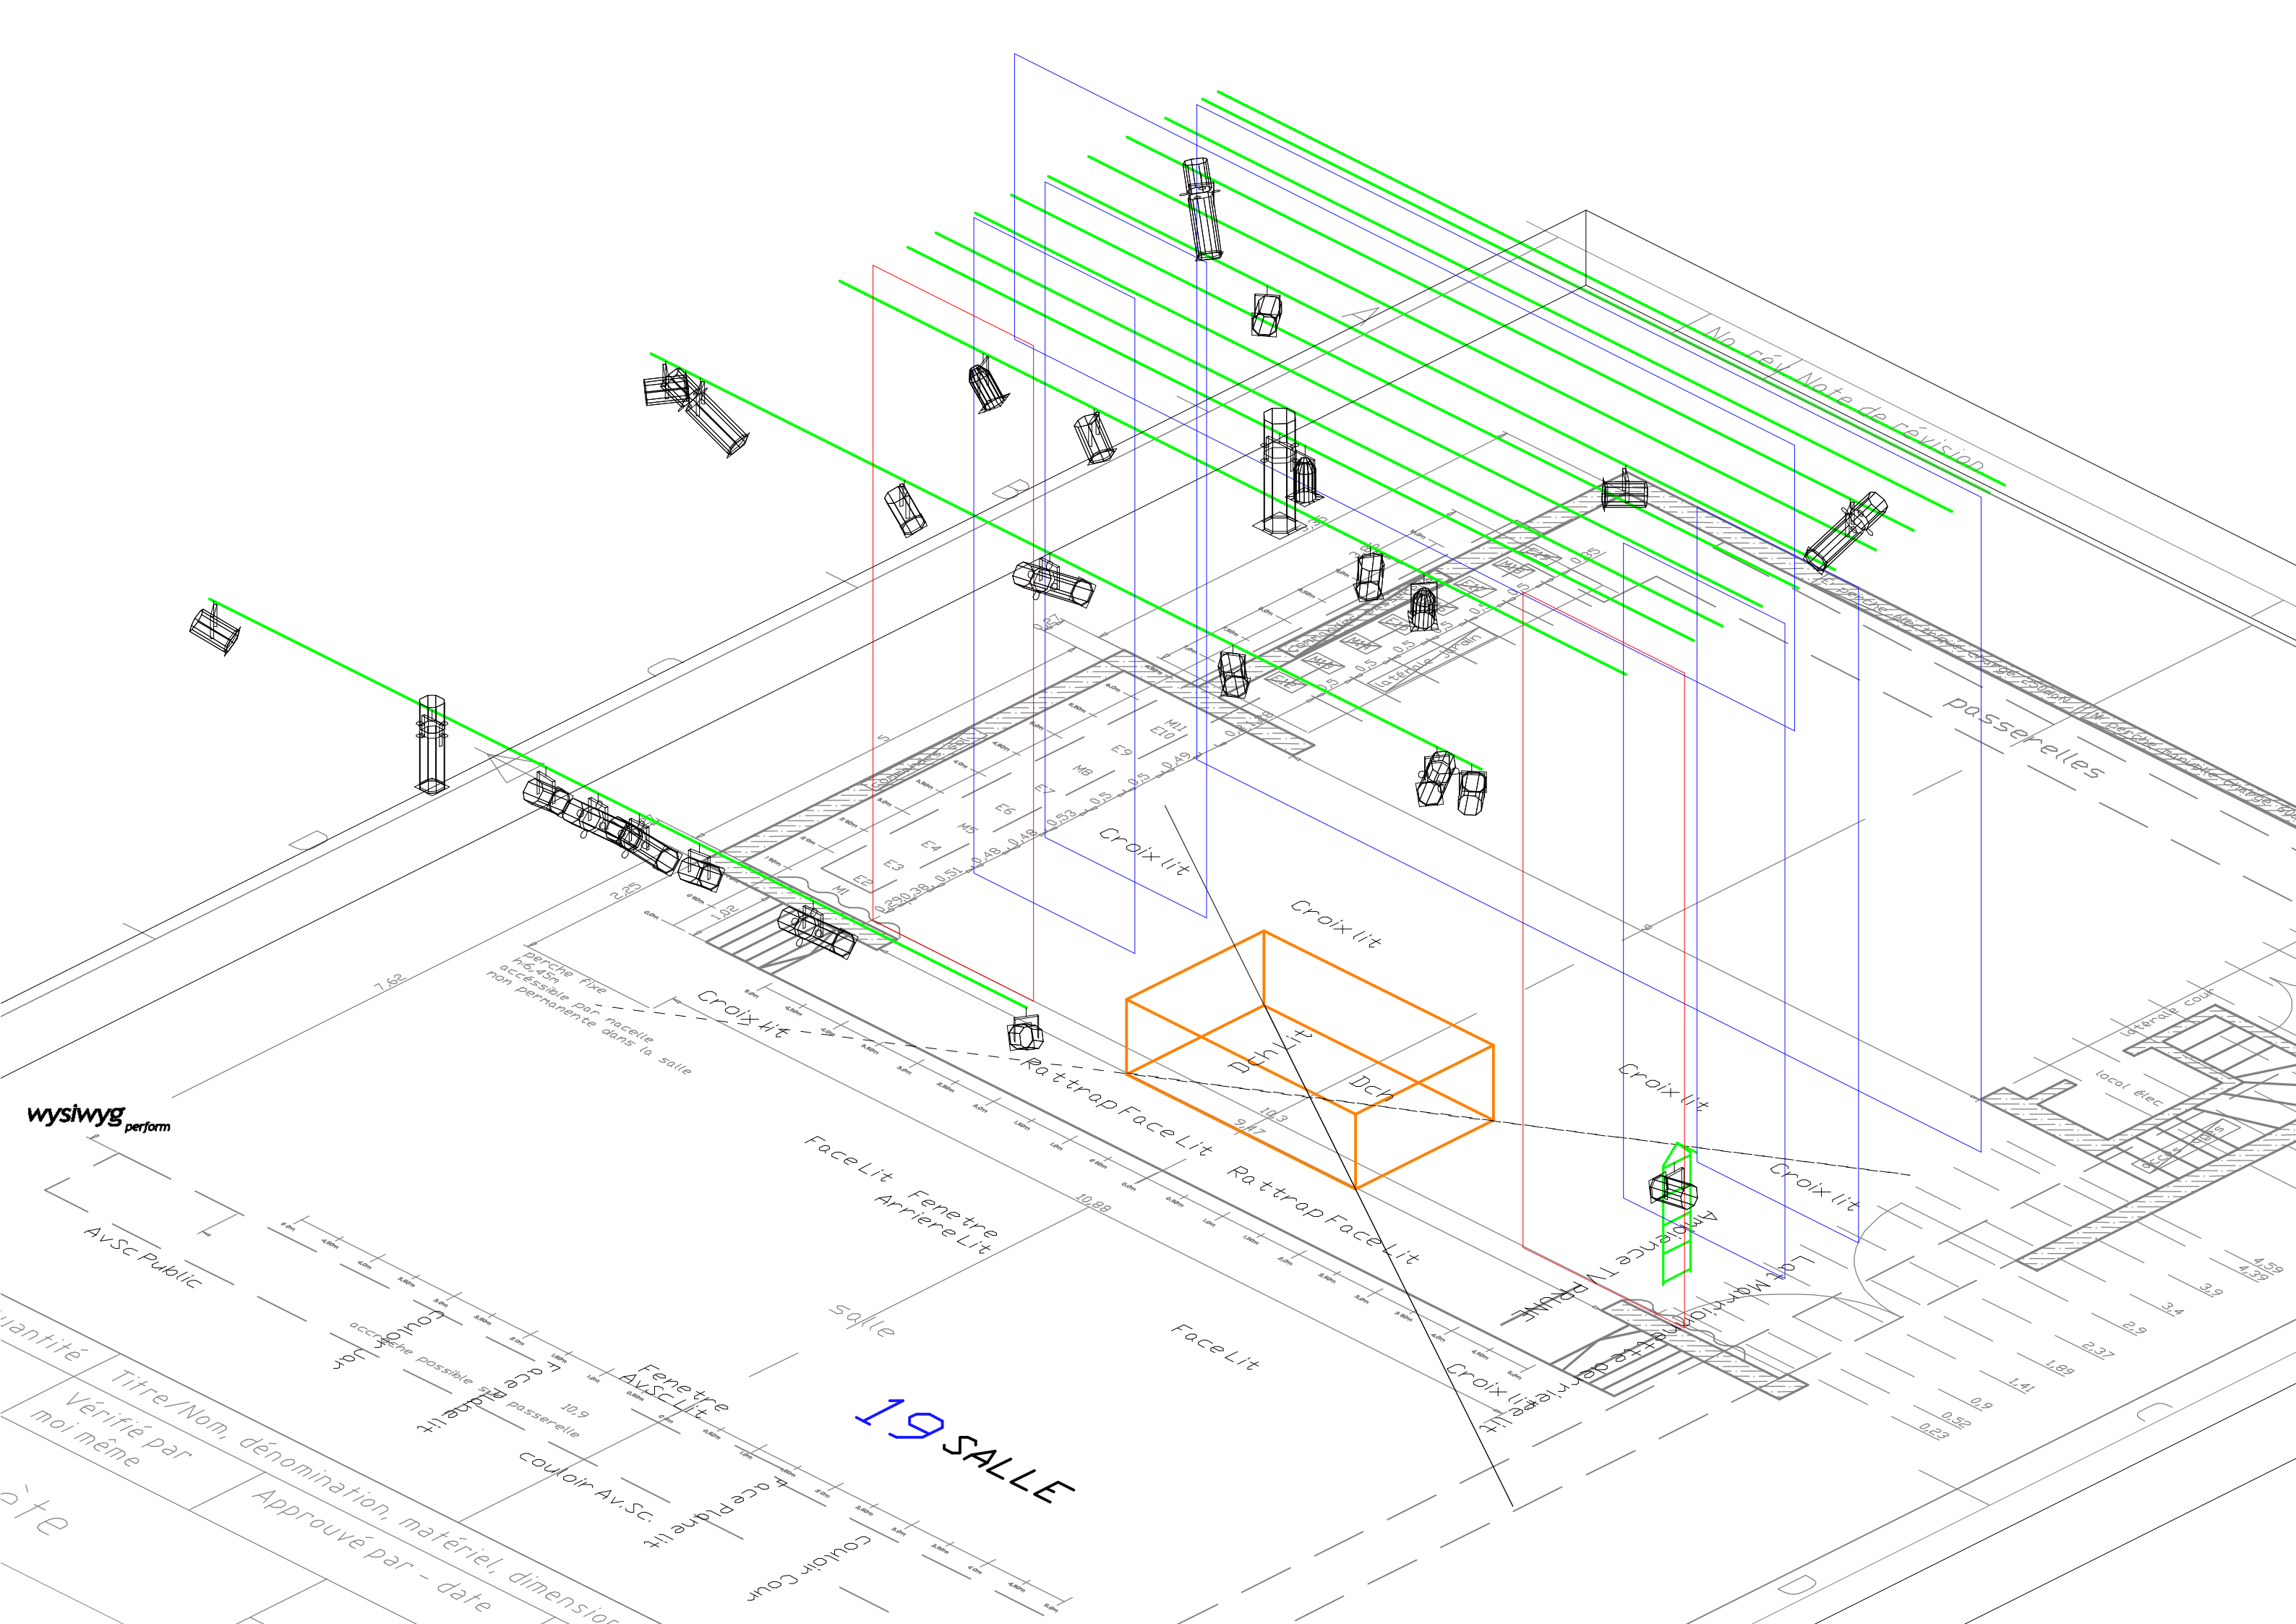

Faim de Loup

LEGENDE

Symbol	Name	Count
	PC 1Kw	13
	Par 64 cp60	1
	Par 64 cp61	1
	Par 64 cp62	1
	Dc 614sx	9
	Dc 714sx	1

Contact

Serge Lucas
06 81 69 61 94
lucas.serge@yahoo.fr

wysiwyg perform

AVSc Public

quantité
Titre/Nom, dénomination, matériel, dimension
Vérifié par
moi même

Approuvé par - date

19 SALLE

No cray / Note de révision

passerelles

local élec

Fenêtre AVSc Lit

Face Lit Fenêtre Arrière Lit

Rattrap Face Lit

Amplificateur TV

salle

Face Lit

Croix lit

Croix lit

Croix lit

Croix lit

Croix lit

Croix lit

perche fixe h=2,45m accessible par nacelle non permanente dans la salle

local élec

local élec

local élec

local élec

local élec

local élec