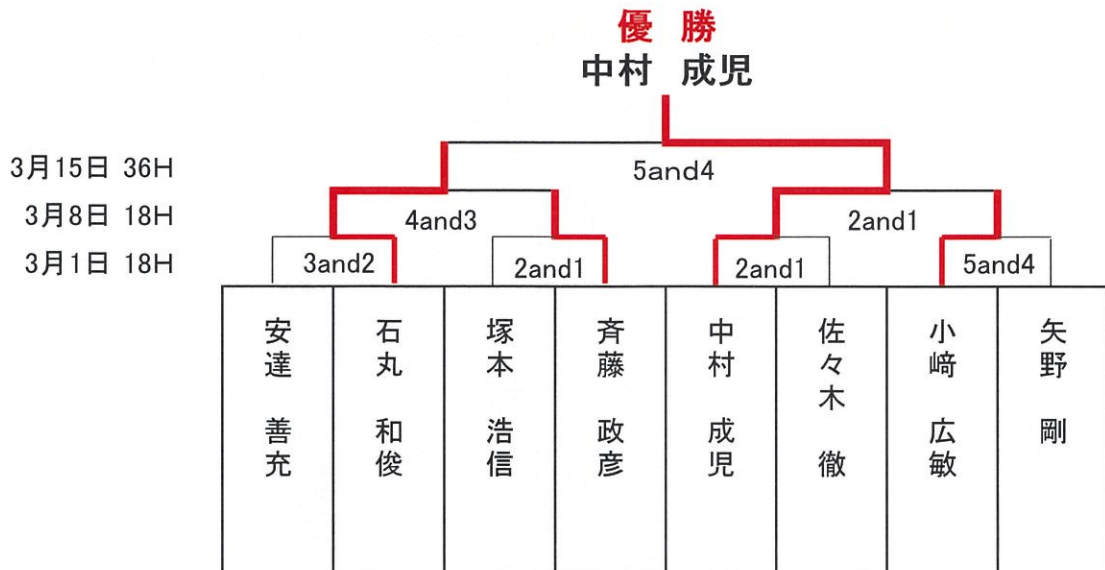

くまもと中央カントリークラブ 2020 理事長杯(マッチプレー)

Aクラス(グロス)

Bクラス(アンダーハンディ)