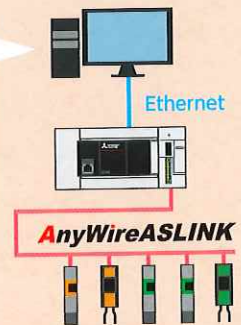

三菱電機FAサイトの
特設ページでは、お客
さまのさまざまな「課
題」を紹介しています。

モニタ機能で、 装置にある各センサの トラブル発生を未然に防止！

- ✓ センサの受光量低下が見える！
- ✓ 工場に出向かずに事務所のパソコンから確認できる！
- ✓ 点在する装置の定期点検も短時間で完了！

GX Works3のセンサ・機器モニタ機能でセンサの光量や受光部の感度を確認できます。センサがONしなくなる前に、メンテナンスを実施できます。

センシングレベルが、
少し低下している。
メンテナンスをしよう！

センサ状態の見える化を実現！

iQ-F(マスタ側)のパラメータ設定

GX Works3でFX5-ASL-Mをユニット追加し、ユニットパラメータの設定を行います。

[ナビゲーションウィンドウ]⇒[パラメータ]⇒
[ユニット情報]⇒[FX5-ASL-M]⇒[ユニットパラメータ]

接続機器の自動検出

接続されたスレーブユニットの情報を自動で読み出すことにより、パラメータの設定工数を削減できます。

[ナビゲーションウィンドウ]⇒[パラメータ]⇒
[ユニット情報]⇒[FX5-ASL-M]⇒
[AnyWireASLINK構成]

Point!

AnyWire省配線システムが便利!

さらに!

簡単接続/分岐

リンクコネクタを使えば、従来にない使い勝手で配線が簡単です。
挟んで圧接するだけで作業時間を短縮できます。

電線を挟む

専用工具で圧接