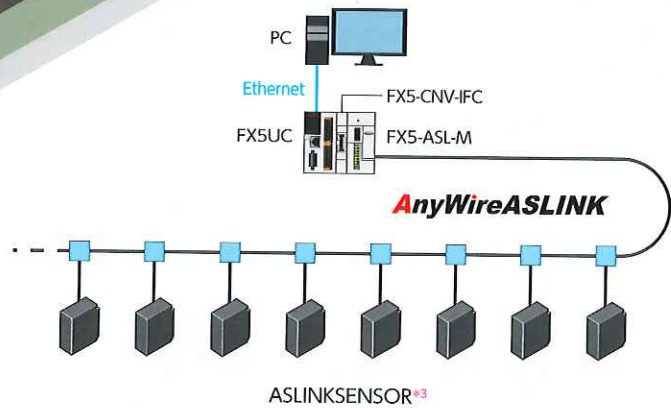

詳細は、三菱電機FAサイトをチェック!

デジタルリンクセンサ
AnyWireASLINK

設備の状態を**見える化**！保全作業も**効率化**！！

既存の設備にセンサを追加。シーケンサでセンサの受光量を監視することで、センサのトラブルをいち早くキャッチすることが可能です。

システム構成例

製品構成例

配線費用は含まれていません。価格はお近くの販売店にご確認ください。

● FX5UC-32MT/DS-TS ^{*1}	¥72,000/台
● FX5-CNV-IFC	¥4,500/台
● FX5-ASL-M	¥49,000/台
● BS-H0117-PC-SET ^{*2} (ASLINKSENSOR)	¥15,800/台