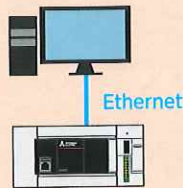

三菱電機FAサイトの
特設ページでは、お客
さまのさまざまな「課
題」を紹介しています。

モニタ機能で、 装置にある各センサの トラブル発生を未然に防止！

- ✓ センサの受光量低下が見える！
- ✓ 工場に出向かずに事務所のパソコンから確認できる！
- ✓ 点在する装置の定期点検も短時間で完了！

GX Works3のセンサ・機器モニタ機能でセンサの光量や受光部の感度を確認できます。センサがONしなくなる前に、メンテナンスを実施できます。

センシングレベルが、
少し低下している。
メンテナンスをしよう！

センサ状態の見える化を実現！

iQ-F(マスタ側)のパラメータ設定

GX Works3でFX5-ASL-Mをユニット追加し、ユニットパラメータの設定を行います。

[ナビゲーションウィンドウ]⇒[パラメータ]⇒
[ユニット情報]⇒[FX5-ASL-M]⇒[ユニットパラメータ]

接続機器の自動検出

接続されたスレーブユニットの情報を自動で読み出すことにより、パラメータの設定工数を削減できます。

[ナビゲーションウィンドウ]⇒[パラメータ]⇒
[ユニット情報]⇒[FX5-ASL-M]⇒
[AnyWireASLINK構成]

Point!

AnyWire省配線システムが便利!

さらに!

簡単接続/分岐

リンクコネクタを使えば、従来にない使い勝手で配線が簡単です。
挟んで圧接するだけで作業時間を短縮できます。

電線を挟む

専用工具で圧接