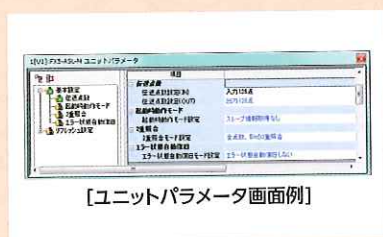

[ナビゲーションウィンドウ]⇒[パラメータ]⇒
[ユニット情報]⇒[FX5-ASL-M]⇒[ユニットパラメータ]