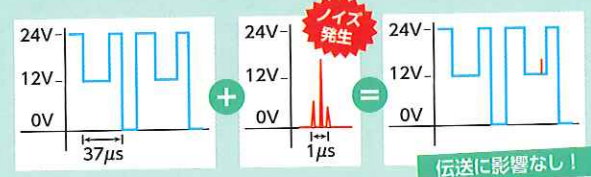

完成

AnyWireASLINKで、こんな付加価値も!

予防保全: センサ情報をシーケンサで監視したり、パラメータを変更できます。ちょこ停を未然に防ぐ「予防保全」が実現できます。

断線検知: 接続したセンサケーブルの断線や電源線の短絡を監視し、シーケンサに通知します。断線の場所と原因を素早く特定できます。

高いノイズ耐性

一般的な3~10Mbps程度に対し、27kHzの伝送クロック周波数のため、ノイズの影響を受けにくいです。