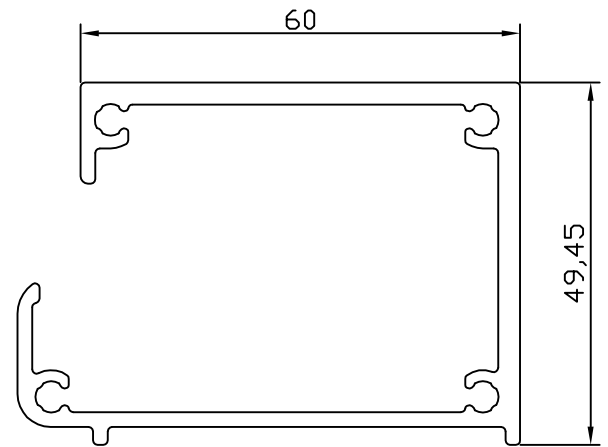

CANAL OCULTO
REF.54576