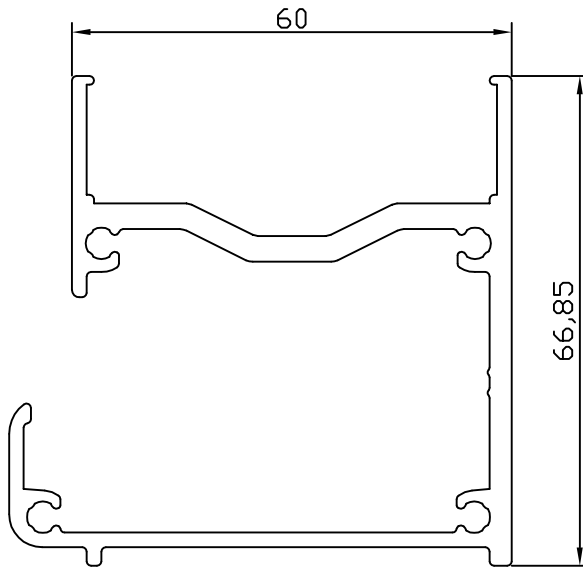

CANAL PARA REJILLA
REF.54575