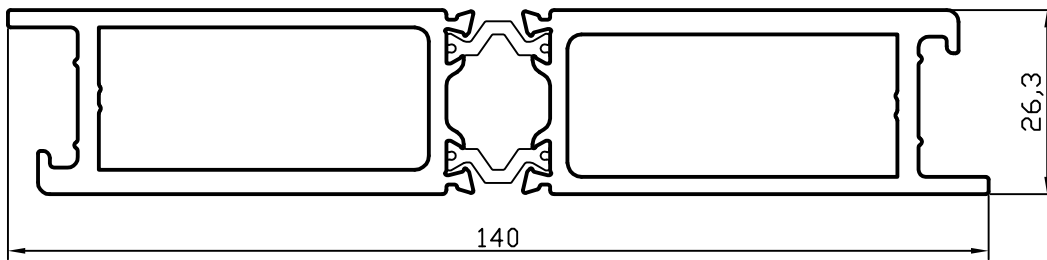

PREMARCO BICARRIL CON ROTURA

REF.RT54465
(54465+54565)