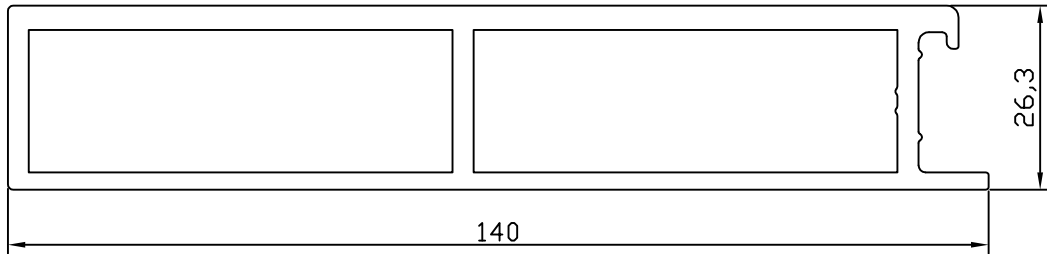

REF.54579

CANAL PARA REJILLA
REF.54575

CANAL OCULTO
REF.54576

TAPA PARA CANAL CON REJILLA
REF.72116

TAPA PARA CANAL OCULTO
REF.72115

ALBA PROSYSTEM LUZ

SISTEMA CANALIZACION

PREMARCO MONORAIL
REF.54565