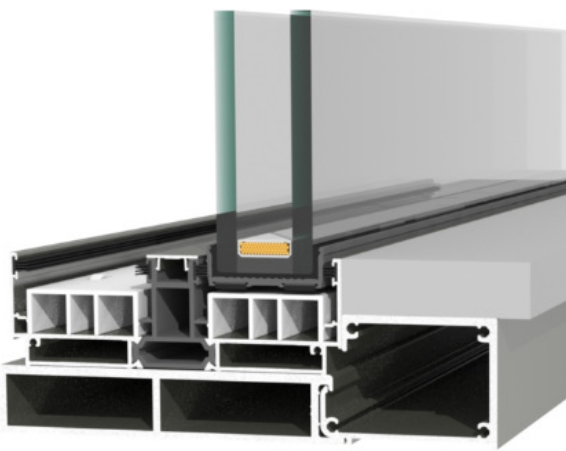

SANT BOI DE LLOBREGAT, 1 DE FEBRERO DEL 2018

Estimado cliente, el presente documento es para informarle del sistema de canalización para carril empotrado.

SERIE ALBA PROSYSTEM LUZ

SERIE ALBA PROS 80RPT

SISTEMA CANALIZACION

REF.54579

CANAL PARA REJILLA
REF.54575

CANAL OCULTO
REF.54576

TAPA PARA CANAL CON REJILLA
REF.72116

TAPA PARA CANAL OCULTO
REF.72115

ALBA PROSYSTEM LUZ

SISTEMA CANALIZACION

PREMARCO MONORAIL
REF.54565

PREMARCO BICARRIL
REF.54566

PREMARCO BICARRIL CON ROTURA

REF.RT54465
(54465+54565)

PREMARCO TRICARRIL
REF.54567

SISTEMA CANALIZACION

MARCO EMPOTRABLE ALBA PROS 80RPT

REF.RT887
(17081+17081)

PREMARCO ALBA PROS 80RPT