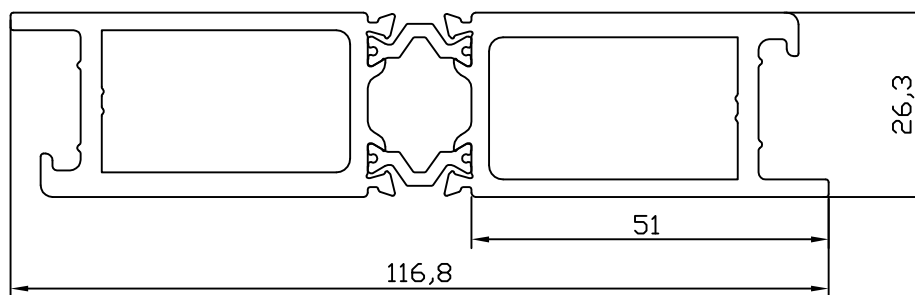

PREMARCO BICARRIL
REF.54566

PREMARCO BICARRIL CON ROTURA

REF.RT54465
(54465+54565)

PREMARCO TRICARRIL
REF.54567

SISTEMA CANALIZACION

MARCO EMPOTRABLE ALBA PROS 80RPT

REF.RT887
(17081+17081)

PREMARCO ALBA PROS 80RPT

REF.RT886
(18771+18771)

	LB	PM / LC LN / LG	IX / BR	LP / LM	GR	LE
	REF.54579	43.95	44.76	47.00	49.62	45.43
REF.RT887	45.57	48.71	55.62	67.52	51.34	51.86

	PM	SA
	REF.54575	32.05
REF.54576	27.90	23.95
REF.54565	24.19	21.00
REF.54566	52.19	46.19
REF.54567	76.14	67.14
REF.RT54465	53.38	47.05
REF.RT886	45.48	40.29