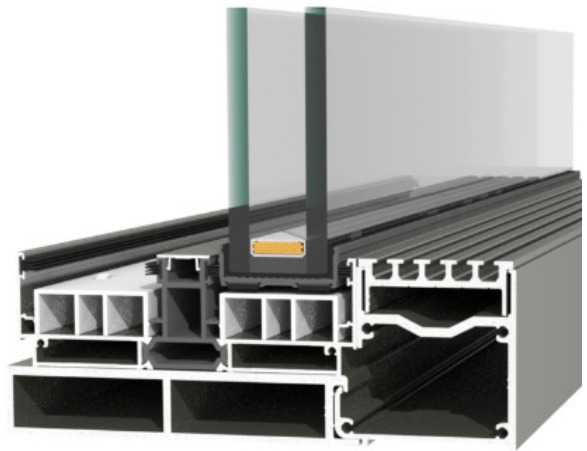

SANT BOI DE LLOBREGAT, 1 DE FEBRERO DEL 2018

Estimado cliente, el presente documento es para informarle del sistema de canalización para carril empotrado.

SERIE ALBA PROSYSTEM LUZ

SERIE ALBA PROS 80RPT

SISTEMA CANALIZACION

REF.54579

CANAL PARA REJILLA
REF.54575

CANAL OCULTO
REF.54576

TAPA PARA CANAL CON REJILLA
REF.72116

TAPA PARA CANAL OCULTO
REF.72115

ALBA PROSYSTEM LUZ

SISTEMA CANALIZACION

PREMARCO MONORAIL
REF.54565

PREMARCO BICARRIL
REF.54566

PREMARCO BICARRIL CON ROTURA

REF.RT54465
(54465+54565)

PREMARCO TRICARRIL
REF.54567

SISTEMA CANALIZACION

MARCO EMPOTRABLE ALBA PROS 80RPT

REF.RT887
(17081+17081)

PREMARCO ALBA PROS 80RPT