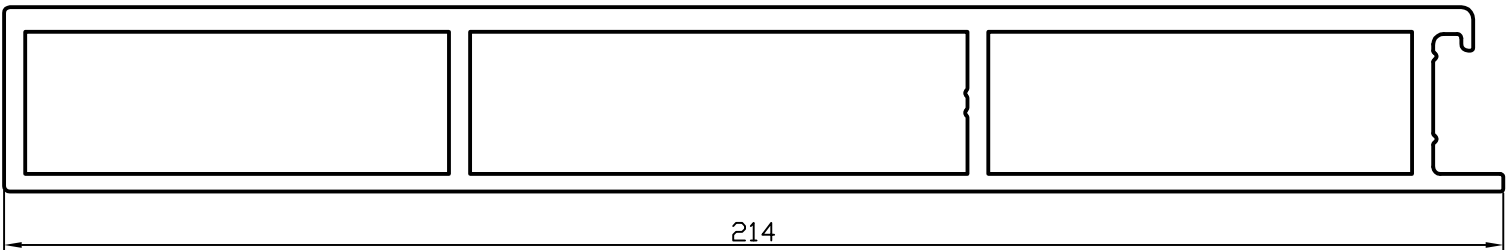

PREMARCO BICARRIL
REF.54566

PREMARCO BICARRIL CON ROTURA

REF.RT54465
(54465+54565)

PREMARCO TRICARRIL
REF.54567

SISTEMA CANALIZACION

MARCO EMPOTRABLE ALBA PROS 80RPT

REF.RT887
(17081+17081)

PREMARCO ALBA PROS 80RPT