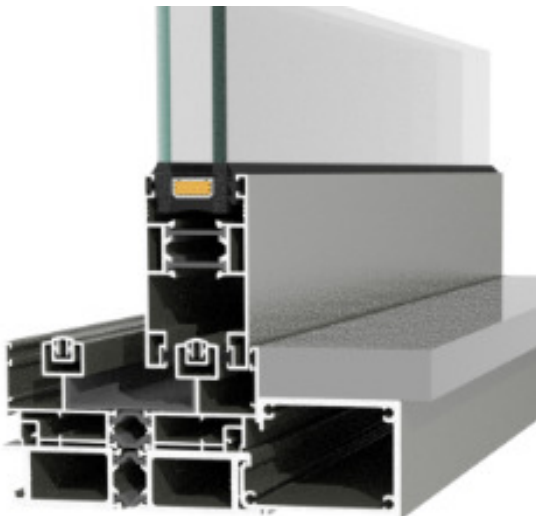

SANT BOI DE LLOBREGAT, 1 DE FEBRERO DEL 2018

Estimado cliente, el presente documento es para informarle del sistema de canalización para carril empotrado.

SERIE ALBA PROSYSTEM LUZ

SERIE ALBA PROS 80RPT

SISTEMA CANALIZACION

REF.54579

CANAL PARA REJILLA
REF.54575

CANAL OCULTO
REF.54576

TAPA PARA CANAL CON REJILLA
REF.72116

TAPA PARA CANAL OCULTO
REF.72115

ALBA PROSYSTEM LUZ

SISTEMA CANALIZACION

PREMARCO MONORAIL
REF.54565

PREMARCO BICARRIL
REF.54566

PREMARCO BICARRIL CON ROTURA

REF.RT54465
(54465+54565)

PREMARCO TRICARRIL
REF.54567

SISTEMA CANALIZACION

MARCO EMPOTRABLE ALBA PROS 80RPT

REF.RT887
(17081+17081)

PREMARCO ALBA PROS 80RPT