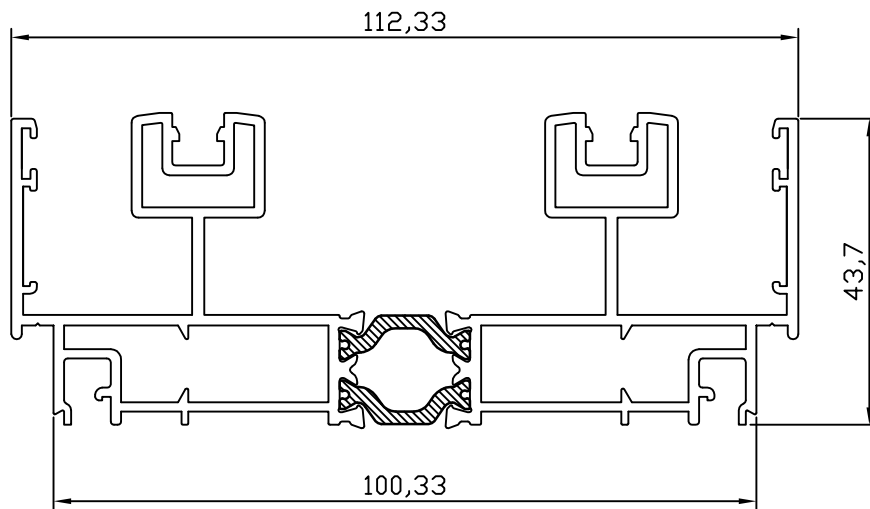

PREMARCO BICARRIL
REF.54566

PREMARCO BICARRIL CON ROTURA

REF.RT54465
(54465+54565)

PREMARCO TRICARRIL
REF.54567

SISTEMA CANALIZACION

MARCO EMPOTRABLE ALBA PROS 80RPT

REF.RT887
(17081+17081)

PREMARCO ALBA PROS 80RPT

REF.RT886
(18771+18771)

	LB	PM / LC LN / LG	IX / BR	LP / LM	GR	LE
	REF.54579	43.95	44.76	47.00	49.62	45.43
REF.RT887	45.57	48.71	55.62	67.52	51.34	51.86

	PM	SA
	REF.54575	32.05
REF.54576	27.90	23.95
REF.54565	24.19	21.00
REF.54566	52.19	46.19
REF.54567	76.14	67.14
REF.RT54465	53.38	47.05
REF.RT886	45.48	40.29