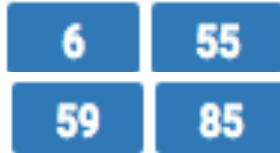

[Calle Ercilla, nº 48 Madrid](#)

Cómo llegar
En tren

C5

Cercanías línea C5
Parada: Embajadores

Cómo llegar
En bus

Líneas:
Parada:
Glorieta Santa
María de la Cabeza

Cómo llegar
En metro

3