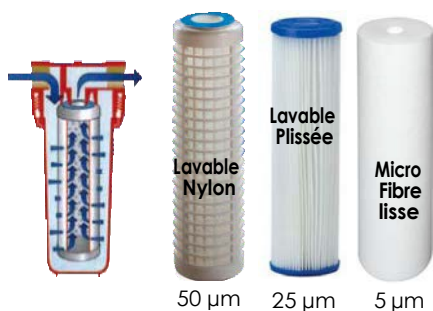

## Kit cartouches S3 10" x3

réf: CT-S3-10-3

REFERENCES	MICRONS	PRIX NET
Standard		
CT-S3-10-3	50 - 25 - 5 µm	- €
CT-BWT-E1	90 µm	- €
Cartouche en ligne		
CT-AQA-SOURCE	0.2 µm	- €
OASIS-GF-CA	0.5 µm	- €
OASIS-GF-CA-2	5 - 0.5µm	- €

## Cartouches BWT E1

réf: CT-BWT-E1

Kit de rechange

1 élément filtrant + 1 cartouche