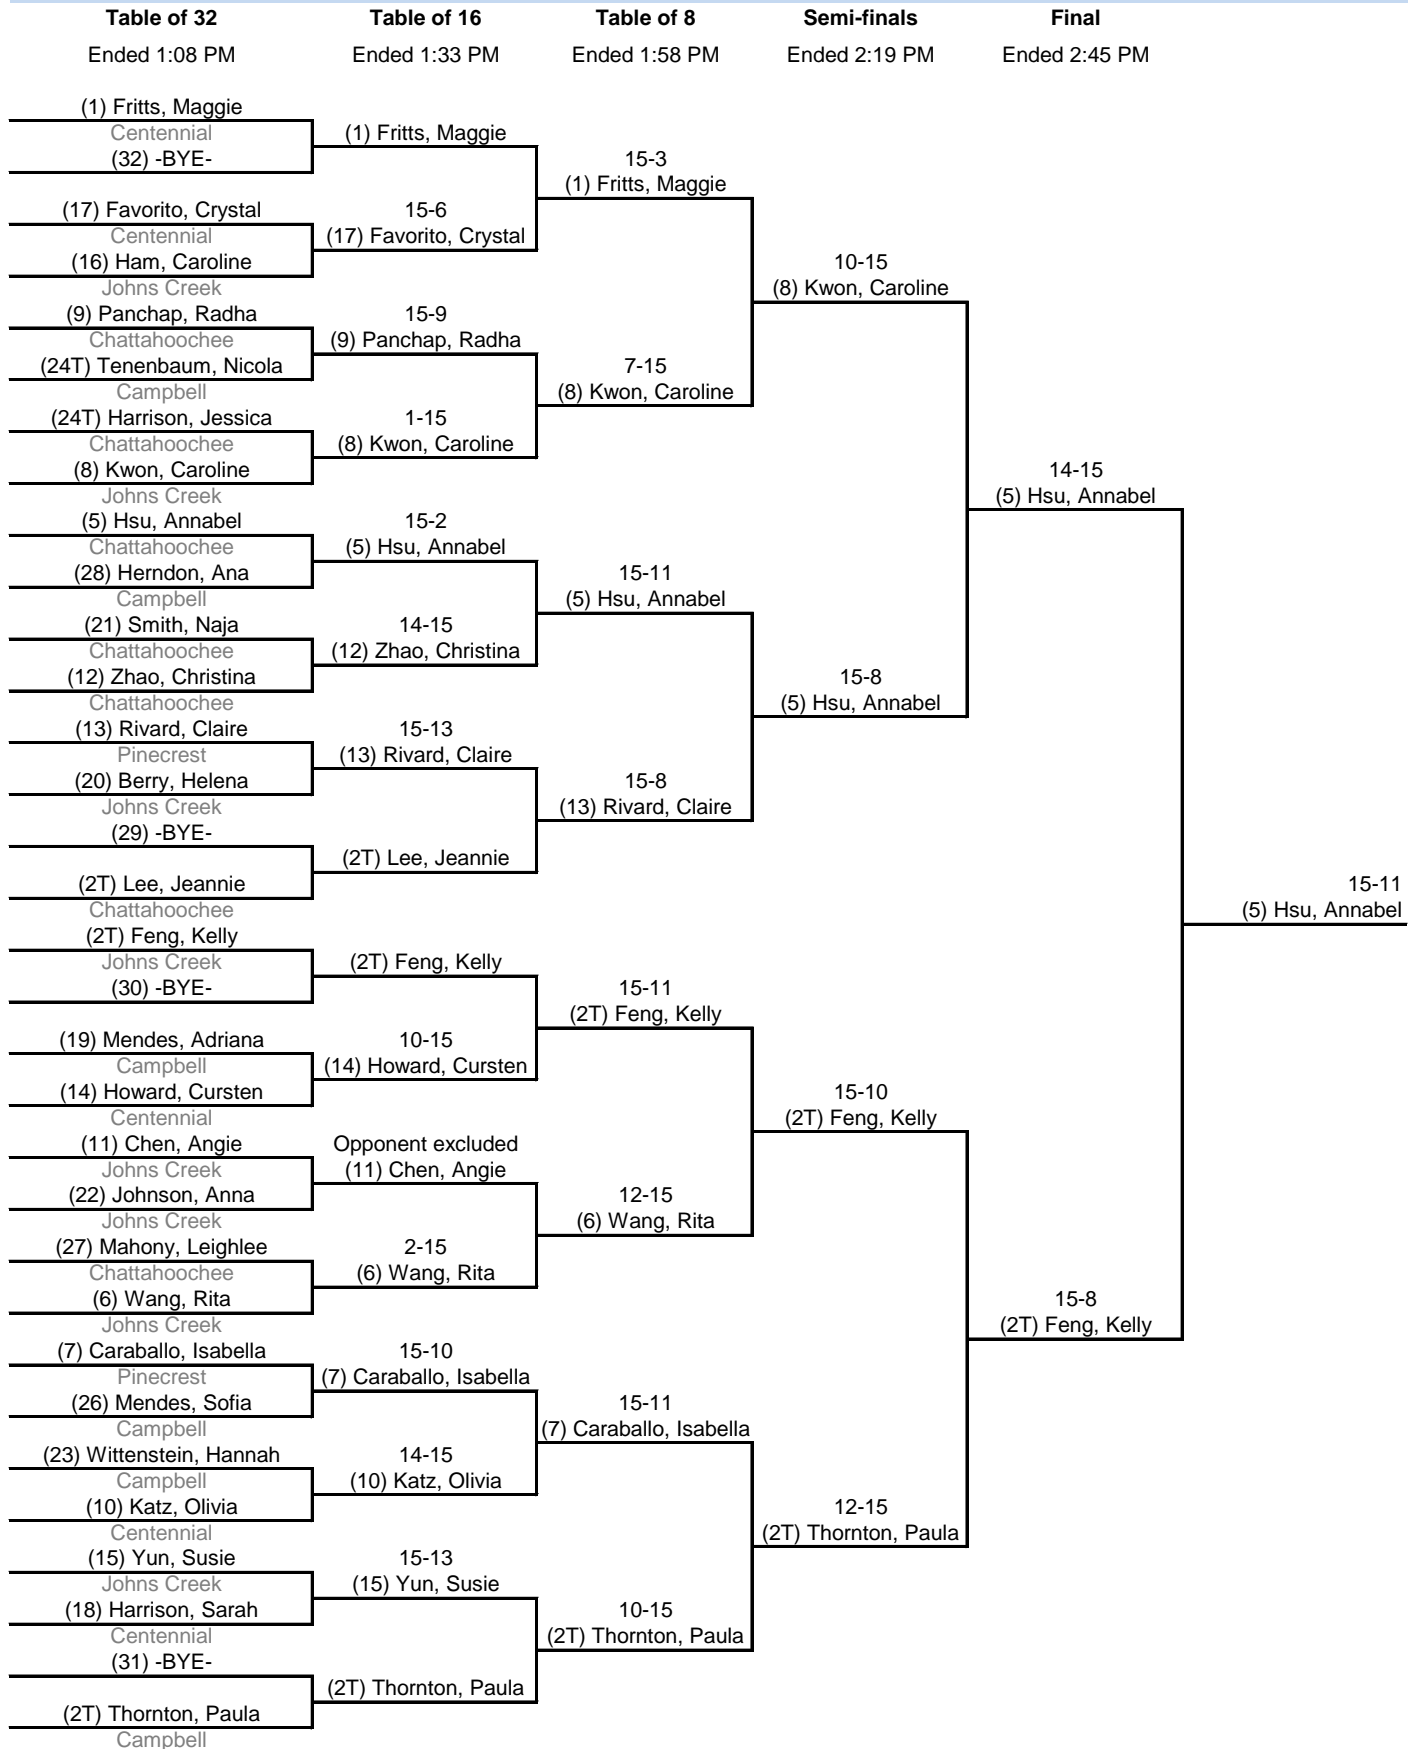

Georgia High School Fencing League: Round 2
23 Sep 17 - Centennial
Women's Épée

Direct Elimination

12:33 PM - 2:45 PM

Georgia High School Fencing League: Round 2
23 Sep 17 - Centennial
Women's Épée
Final Results

Place	Name	School	Points Earned
1	Hsu, Annabel	Chattahoochee	64
2	Feng, Kelly	Johns Creek	52
3 T	Kwon, Caroline	Johns Creek	40
3 T	Thornton, Paula	Campbell	40
5	Fritts, Maggie	Centennial	32
6	Wang, Rita	Johns Creek	30
7	Caraballo, Isabella	Pinecrest	28
8	Rivard, Claire	Pinecrest	26
9	Lee, Jeannie	Chattahoochee	18
10	Panchap, Radha	Chattahoochee	17
11	Katz, Olivia	Centennial	16
12	Chen, Angie	Johns Creek	15
13	Zhao, Christina	Chattahoochee	14
14	Howard, Cursten	Centennial	13
15	Yun, Susie	Johns Creek	12
16	Favorito, Crystal	Centennial	11
17	Ham, Caroline	Johns Creek	
18	Harrison, Sarah	Centennial	
19	Mendes, Adriana	Campbell	
20	Berry, Helena	Johns Creek	
21	Smith, Naja	Chattahoochee	
22	Fencer excluded		
23	Wittenstein, Hannah	Campbell	
24 T	Harrison, Jessica	Chattahoochee	
24 T	Tenenbaum, Nicola	Campbell	
26	Mendes, Sofia	Campbell	
27	Mahony, Leighlee	Chattahoochee	
28	Herndon, Ana	Campbell	
29	Goughnour, Maureen	Pinecrest	
30	Shani-Wahbi, Ziv	Chattahoochee	
31	Bowman, Alice	Campbell	
32	Flint, Marion	Campbell	
33 T	Brewer, Sierra	Campbell	
33 T	Shani-Wahbi, Noam	Chattahoochee	
35	Choi, Lauren	Campbell