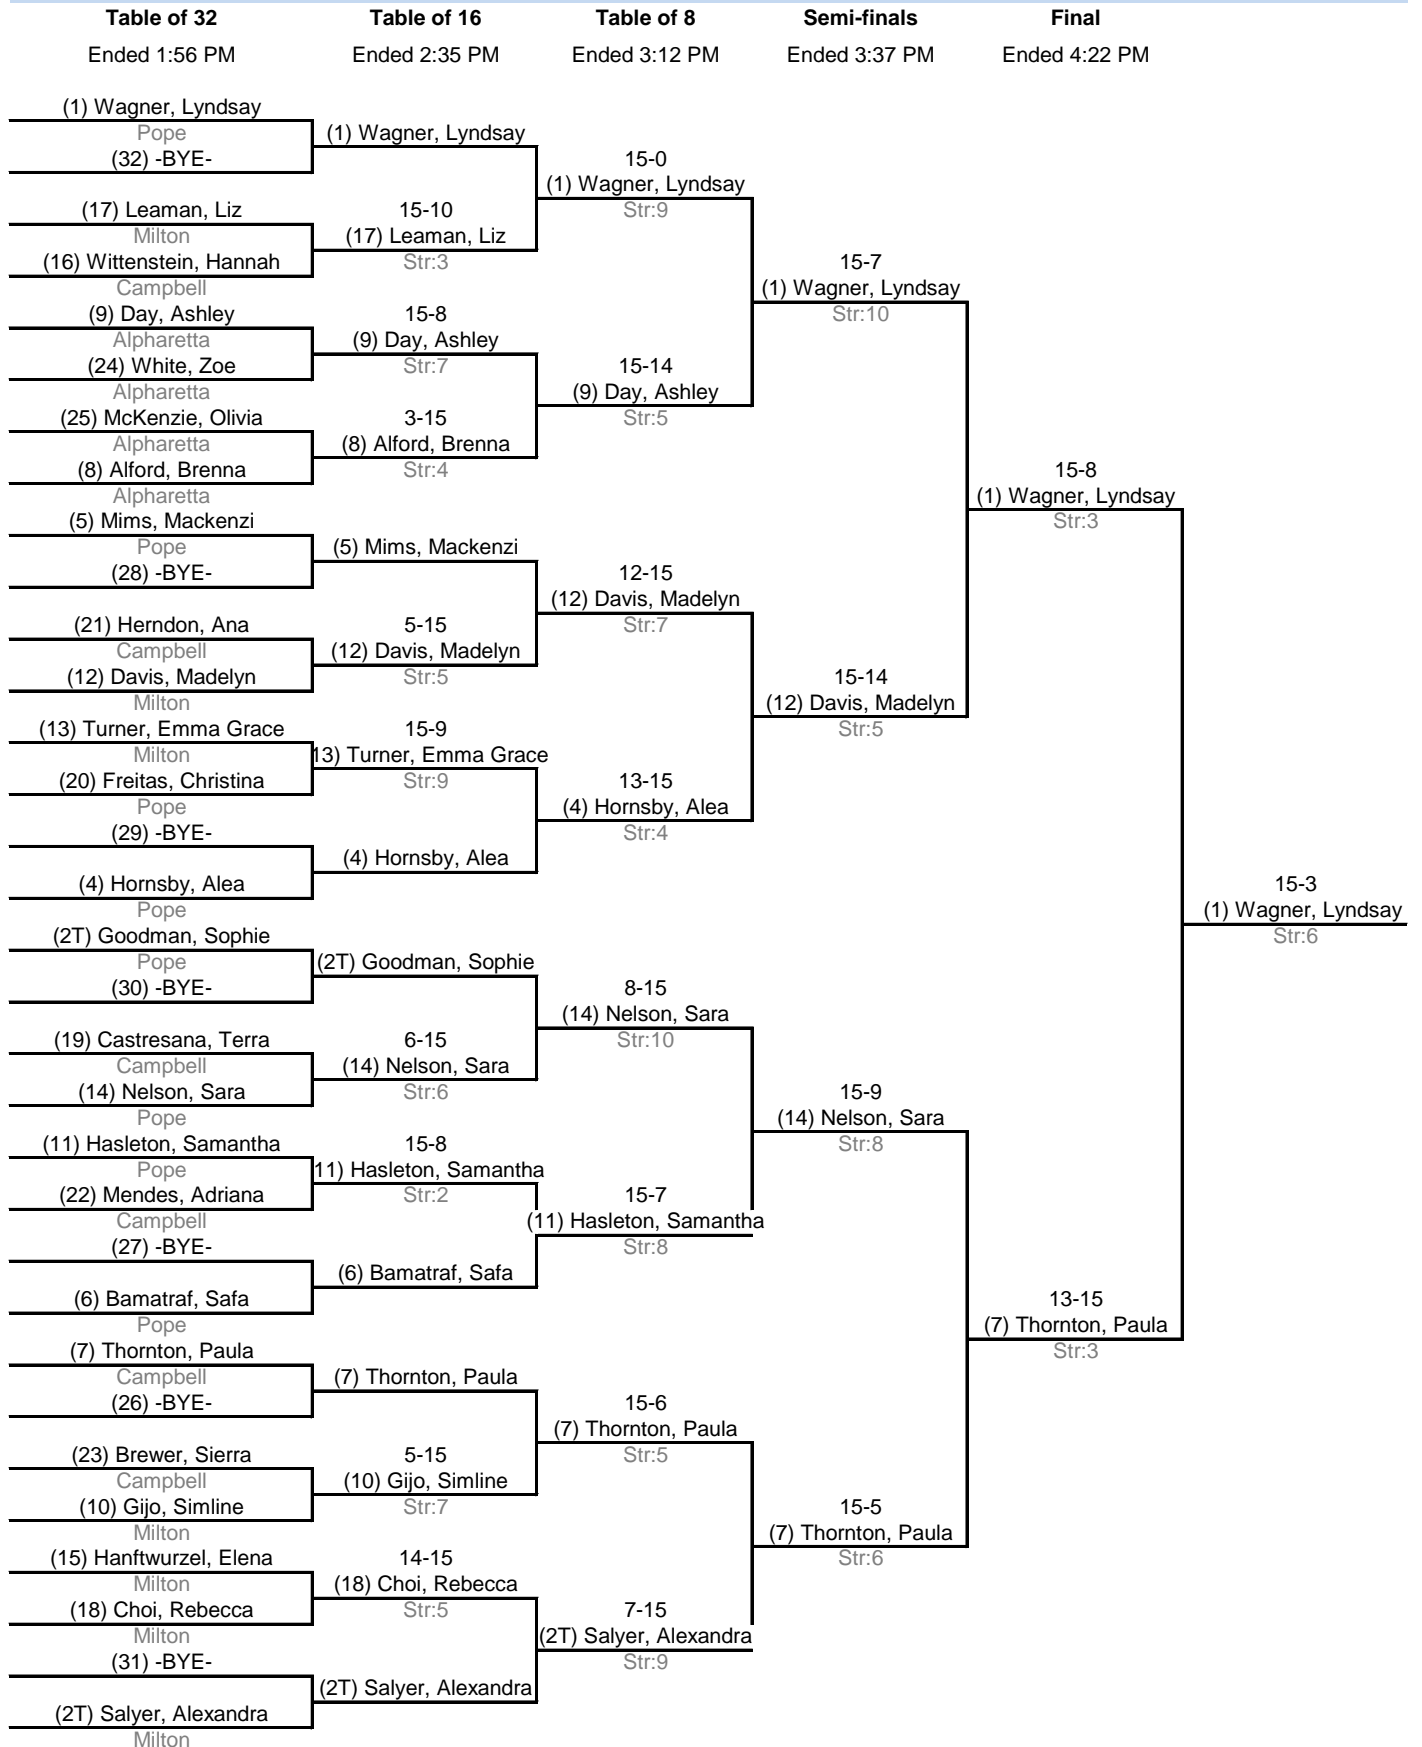

Georgia High School Fencing League: Round 1
9 Sep 17 - Alpharetta
Women's Épée

Direct Elimination

12:55 PM - 4:24 PM

Georgia High School Fencing League: Round 1
9 Sep 17 - Alpharetta
Women's Épée
Final Results

Place	Name	School	Points Earned
1	Wagner, Lyndsay	Pope	64
2	Thornton, Paula	Campbell	52
3 T	Davis, Madelyn	Milton	40
3 T	Nelson, Sara	Pope	40
5	Salyer, Alexandra	Milton	32
6	Hornsby, Alea	Pope	30
7	Day, Ashley	Alpharetta	28
8	Hasleton, Samantha	Pope	26
9	Goodman, Sophie	Pope	18
10	Mims, Mackenzi	Pope	17
11	Bamatraf, Safa	Pope	16
12	Alford, Brenna	Alpharetta	15
13	Gijo, Simline	Milton	14
14	Turner, Emma Grace	Milton	13
15	Leaman, Liz	Milton	12
16	Choi, Rebecca	Milton	11
17	Hanftwurz, Elena	Milton	
18	Wittenstein, Hannah	Campbell	
19	Castresana, Terra	Campbell	
20	Freitas, Christina	Pope	
21	Herndon, Ana	Campbell	
22	Mendes, Adriana	Campbell	
23	Brewer, Sierra	Campbell	
24	White, Zoe	Alpharetta	
25	McKenzie, Olivia	Alpharetta	
26	Akpan, Victoria	Alpharetta	
27 T	Soriano, Helena	Pope	
27 T	Tenenbaum, Nicola	Campbell	
29	Flint, Marion	Campbell	
30	Mendes, Sofia	Campbell	
31	Laniado, Sigal	Alpharetta