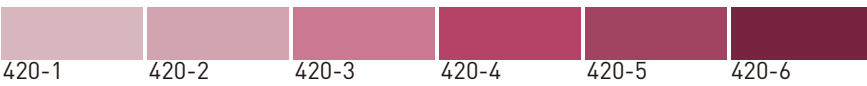

FLUORESCENT
2000

METALLIC
1000

GREY
010

MOON GREY
030

PLUM
050

LEMON
100

YELLOW
110

ORANGE
120

BROWN
150

RED
200

WALNUT
320

FUCHSIA
420

PURPLE
440

NAVY
650

BLUE
670

INDIGO
680

EMERALD
700

TURQUOISE
710

GREEN
730