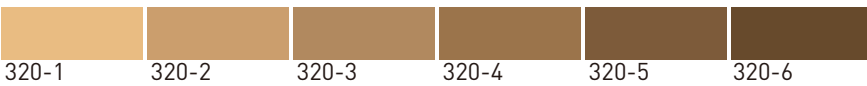

ONETAKETM 116

WHITE
000-1

BLACK
000-3

GLOW IN THE NIGHT
夜光漆

3D WHITE
3D白

3D BLACK
3D黑

3D RED
3D红

3D BLUE
3D蓝

FLUORESCENT
2000

METALLIC
1000

GREY
010

MOON GREY
030

PLUM
050

LEMON
100

YELLOW
110

ORANGE
120

BROWN
150

RED
200

WALNUT
320

FUCHSIA
420

PURPLE
440

NAVY
650

BLUE
670

INDIGO
680