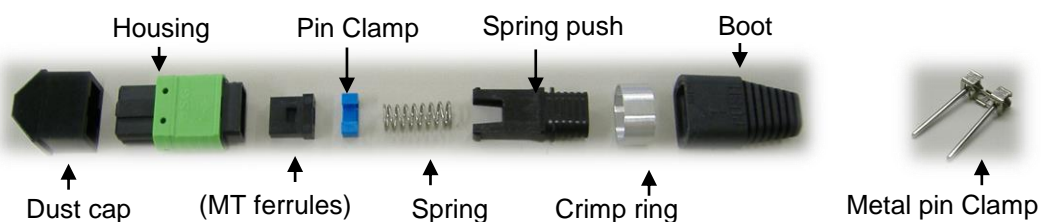

MPO CONNECTOR

Our MPO Plug Kit combined with a ultra high precision MT ferrule can achieve a very high reliable and stable connection performance.

Type	Product name	Specification
Multi mode	MPO Plug Kit-BG-T-F-N	Color : Beige Pin : Multimode $\phi 0.698 \pm 0.001 \text{mm}$
	MPO Plug Kit-BG-T-M-N	
	MPO Plug Kit-BG-J-F-N	
	MPO Plug Kit-BG-J-M-N	
Single mode	MPO Plug Kit-GN-T-F-N	Color : Green Pin : Singlemode $\phi 0.6985 \pm 0.0005 \text{mm}$
	MPO Plug Kit-GN-T-S-N	
	MPO Plug Kit-GN-J-F-N	
	MPO Plug Kit-GN-J-S-N	
Low loss Single mode	MPO Plug Kit-YW-T-F-N	Color : Yellow Pin : Singlemode Elite $\phi 0.6985 \pm 0.0001 \text{mm}$
	MPO Plug Kit-YW-T-E-N	
	MPO Plug Kit-YW-J-F-N	
	MPO Plug Kit-YW-J-E-N	

【Cable Type】
 T : Bear ribbon fiber type
 J : Jacketed cable type

【Pin clamp】
 F : Female
 M : Multimode
 S : Singlemode
 E : Elite

【Spring force】
 N : Normal (9.8N)