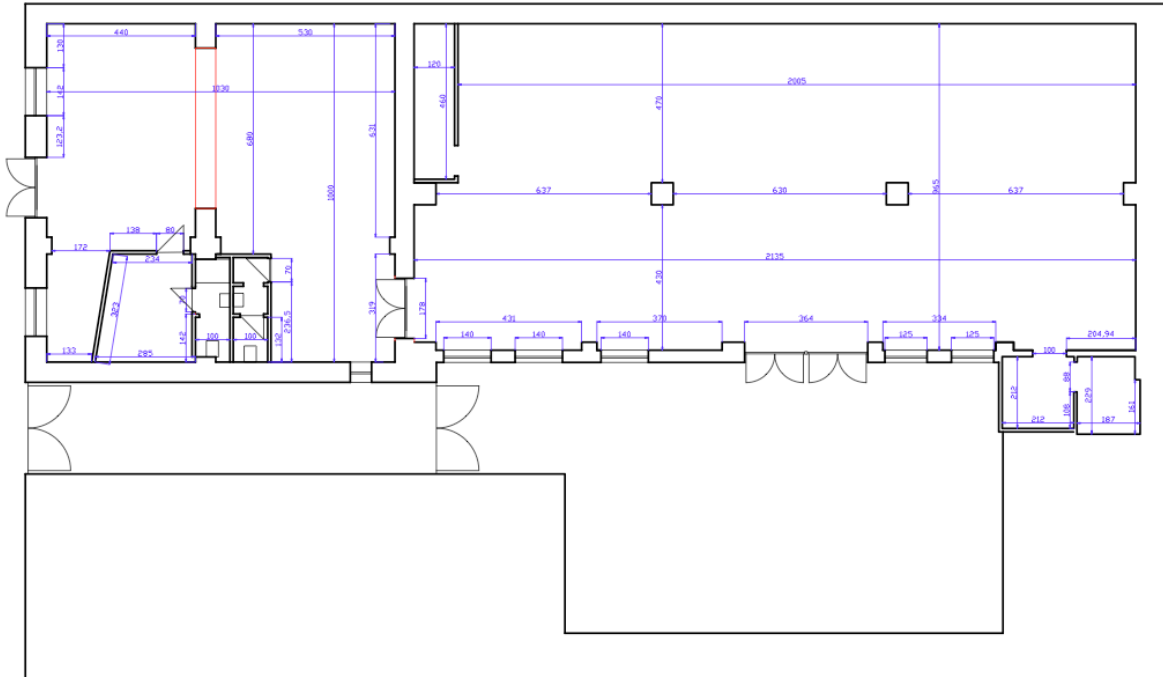

## Pianta dello Spazio/Scheda Tecnica Residente

Ring larghezza mt 7  
 Profondità mt 4.50  
 Altezza mt 3.80