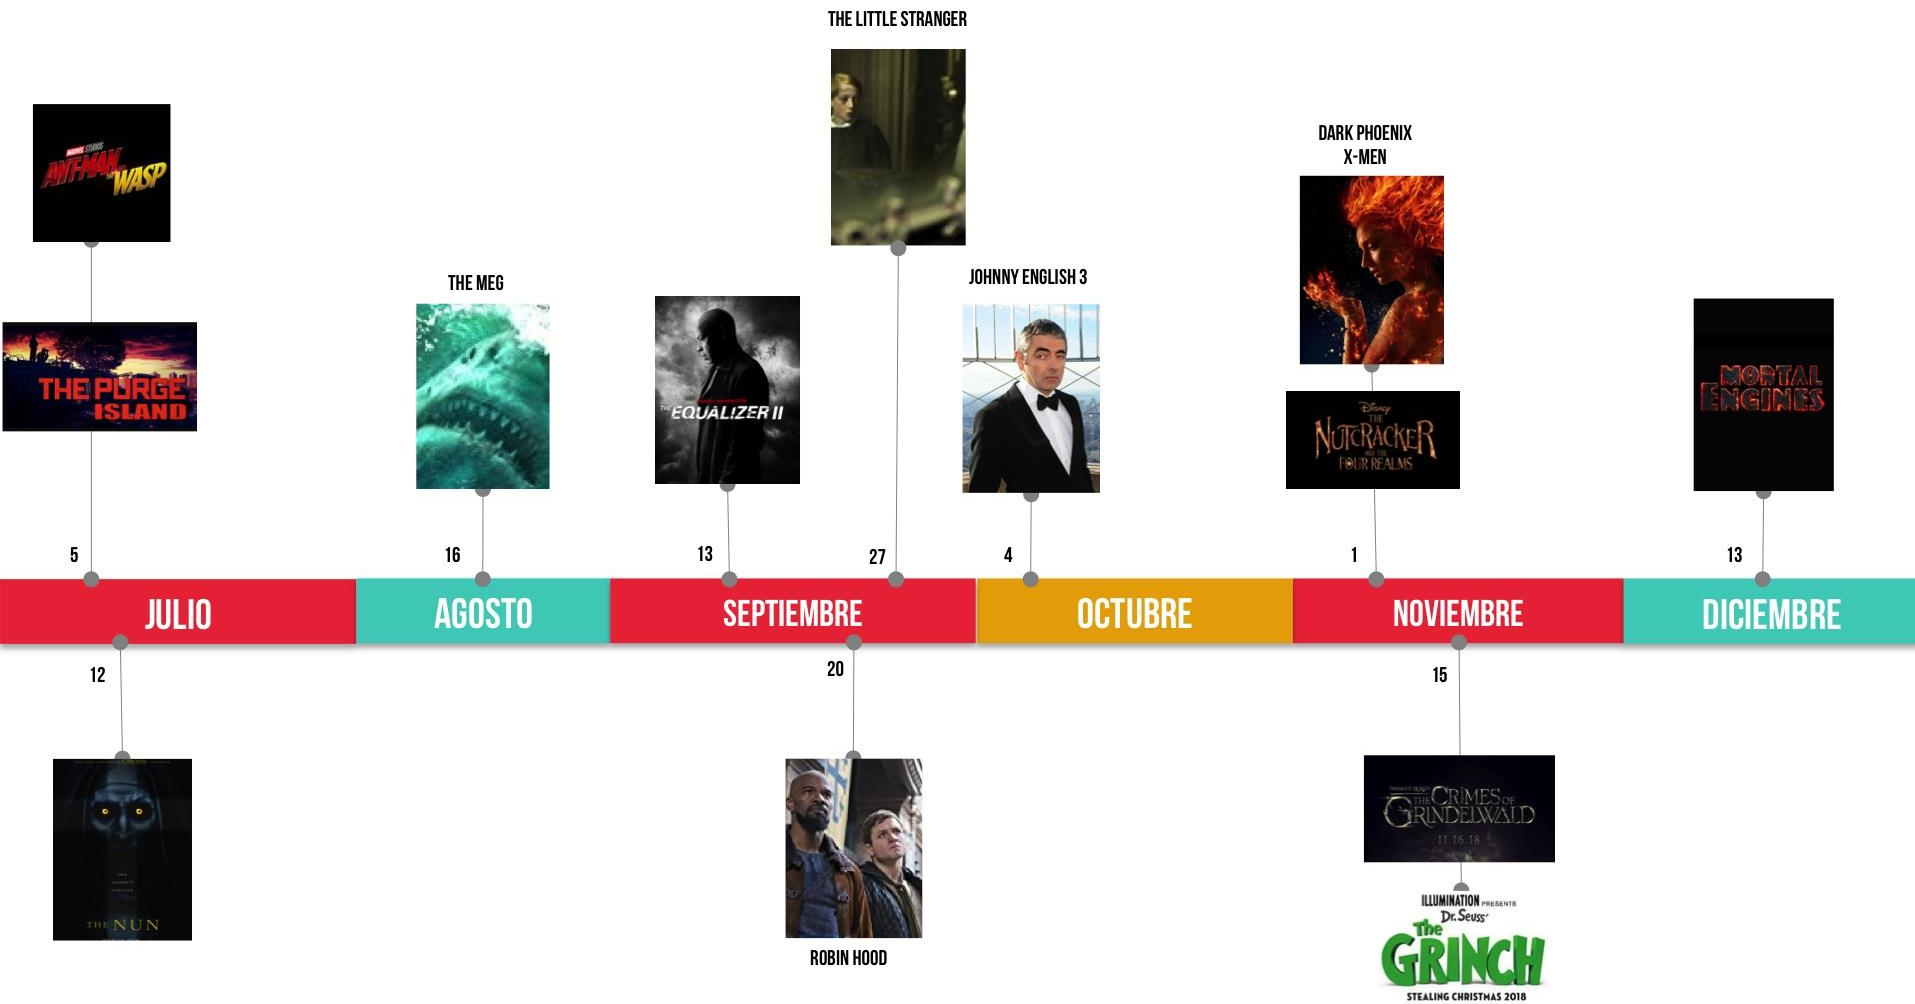

OCT.

NOVIEM.

DICIEM.

10

31

14

21

19

8

11

HOTEL MUMBAI

SCARFACE

FIRST MAN

PÚBLICO PREADOLESCENTE Y ADOLESCENTE-1

PÚBLICO PREADOLESCENTE Y ADOLESCENTE-2

FILMSUEZ