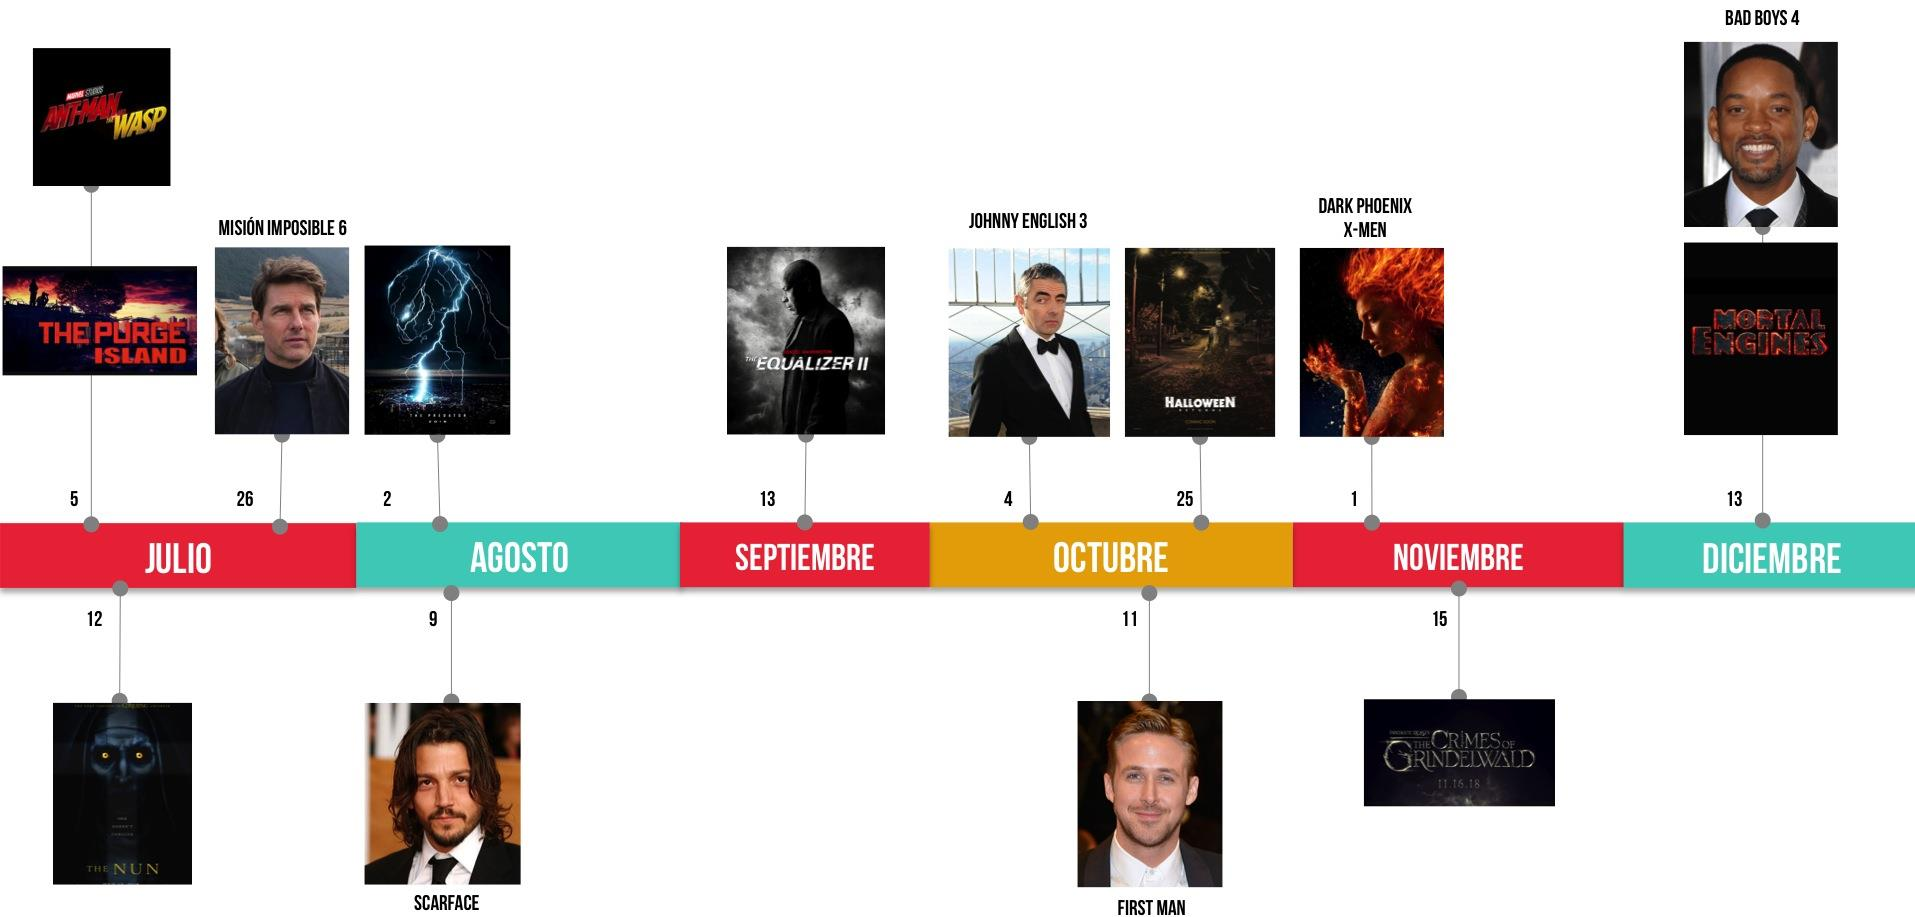

FILMSUEZ

LINEUP

ESTRENOS / 2018

TANQUES

PUBLICO INFANTIL

PÚBLICO MASCULINO - 1

PUBLICO MASCULINO-2

PÚBLICO FEMENINO - 1

PUBLICO FEMENINO-2

A STAR IS BORN

THE PROFESSOR AND THE MADMAN

MISIÓN IMPOSIBLE 6

ROBIN HOOD

BAD TIME AT THE ROYAL

DARK PHOENIX
X-MEN

BOHEMIAN RHAPSODY