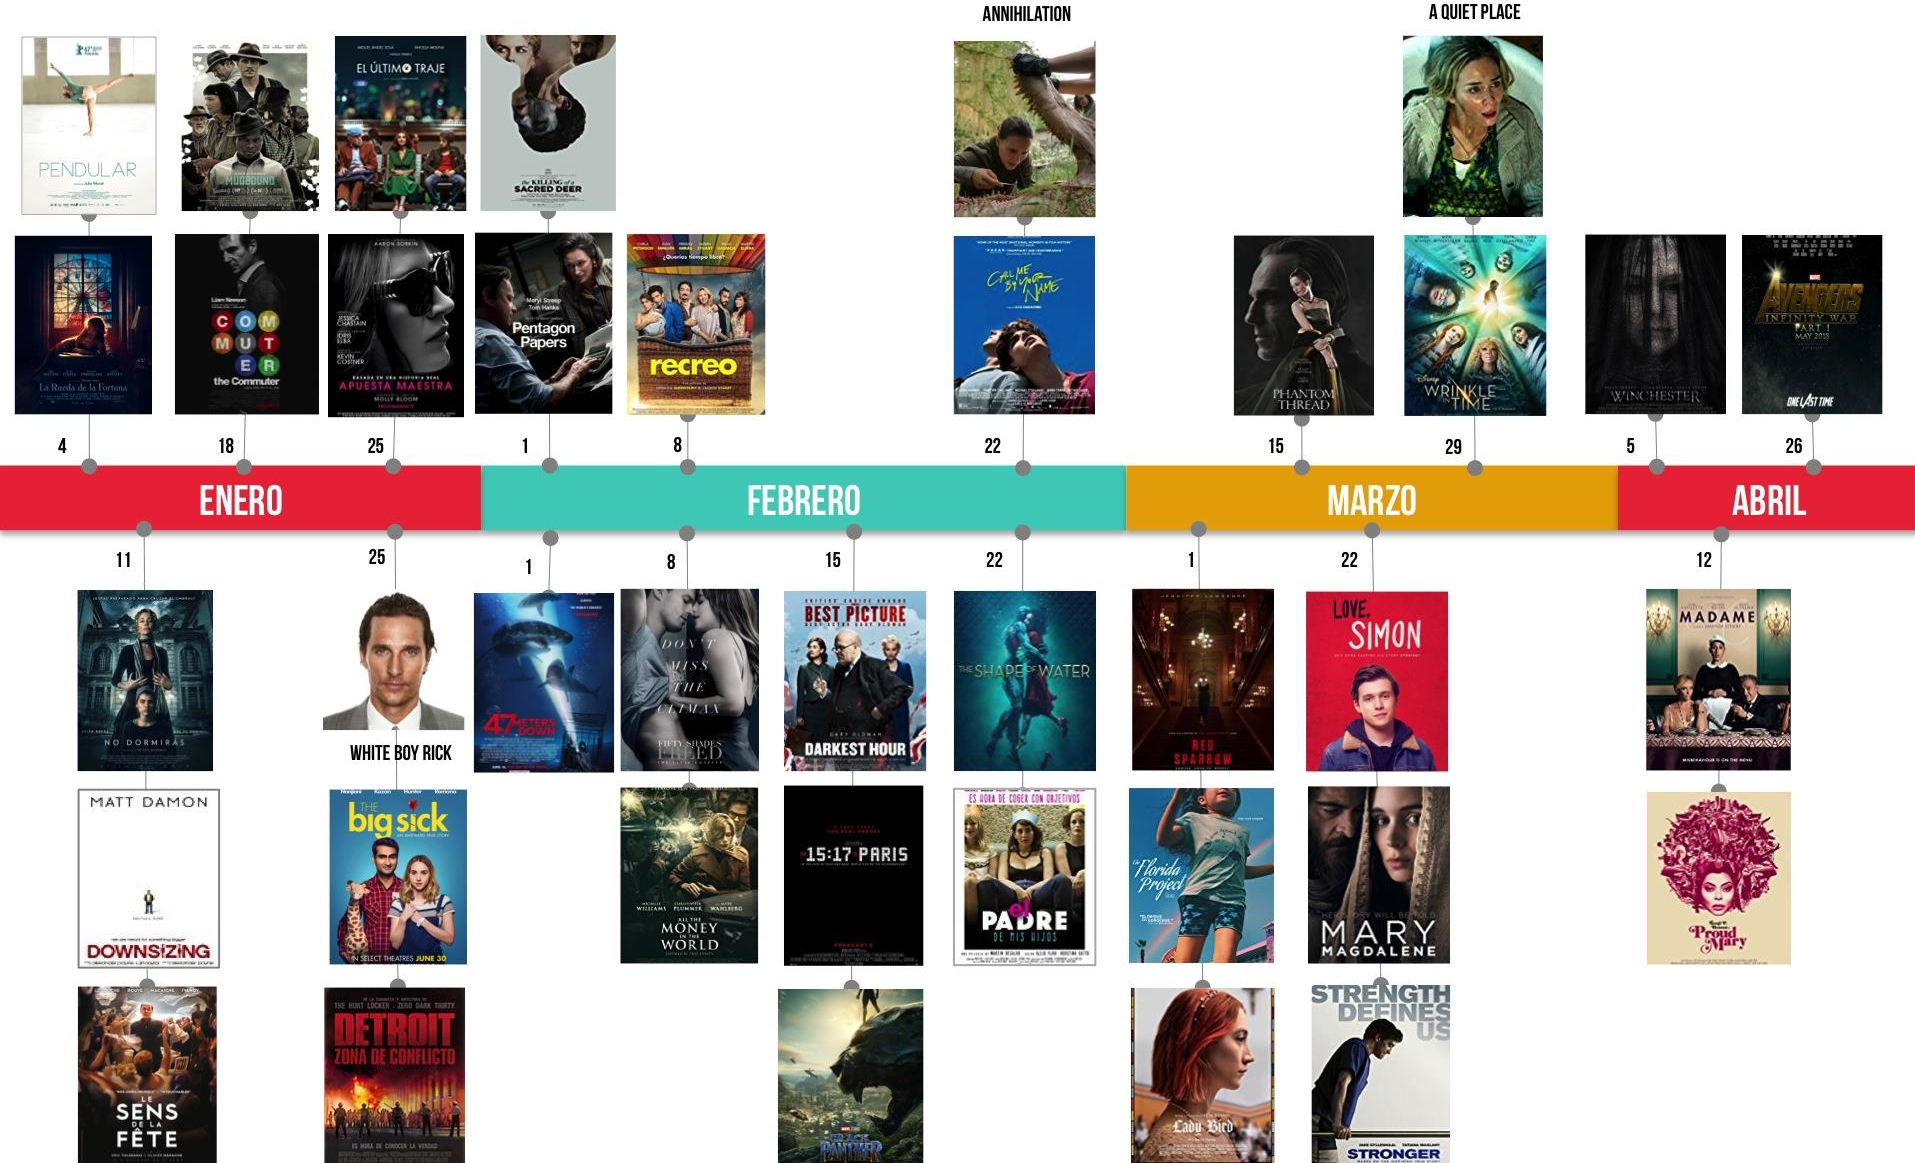

FILMSUEZ

LINEUP

ESTRENOS / 2018

TANQUES

PUBLICO INFANTIL

PÚBLICO MASCULINO - 1

PUBLICO MASCULINO-2

PÚBLICO FEMENINO - 1

PUBLICO FEMENINO-2

A STAR IS BORN

THE PROFESSOR AND THE MADMAN

MISIÓN IMPOSIBLE 6

ROBIN HOOD

BAD TIME AT THE ROYAL

DARK PHOENIX
X-MEN

BOHEMIAN RHAPSODY

OCT.

NOVIEM.

DICIEM.

10

31

14

21

19