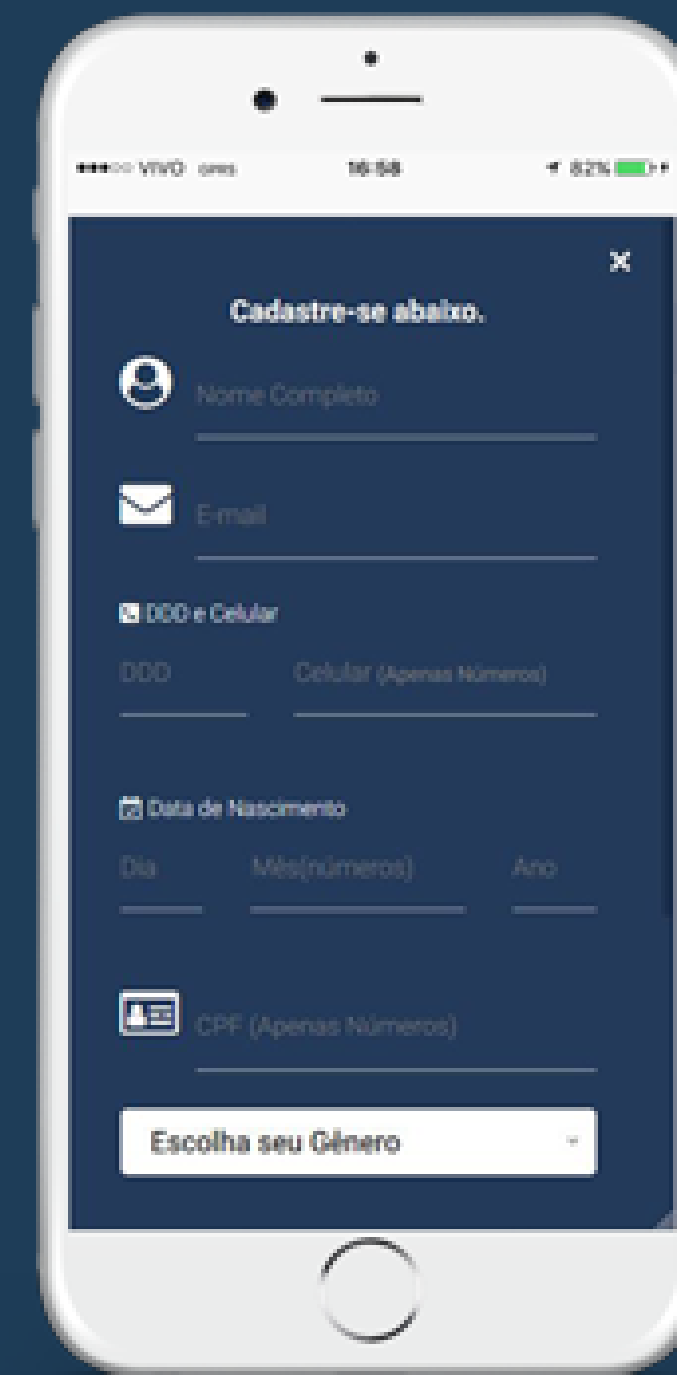

# PORTAL GUEST

Maximize a divulgação do site ou perfil nas redes sociais do evento e seus patrocinadores! Na ferramenta PORTAL GUEST, o participante ao fazer login na rede WI-FI do evento, será direcionado a uma página totalmente personalizada (conforme exemplo na imagem) onde o mesmo irá inserir o voucher de acesso, senha ou somente clicar em “connect” no caso de rede aberta. Logo após, o usuário será redirecionado para página na internet ou rede social escolhida pelo cliente. Essa ferramenta é uma excelente estratégia de marketing aumentando bastante a visibilidade das mídias sociais do evento!

## INTEGRADO COM AS REDES SOCIAIS

Login através das redes sociais  
(Facebooks, Instagram, Google, Twitter)

## DIVULGUE SUA MARCA!

Sua marca sendo divulgada a  
cada usuário online no evento!

## PAINEL ADMINISTRATIVO

Visualize a utilização e cadastros  
de forma fácil