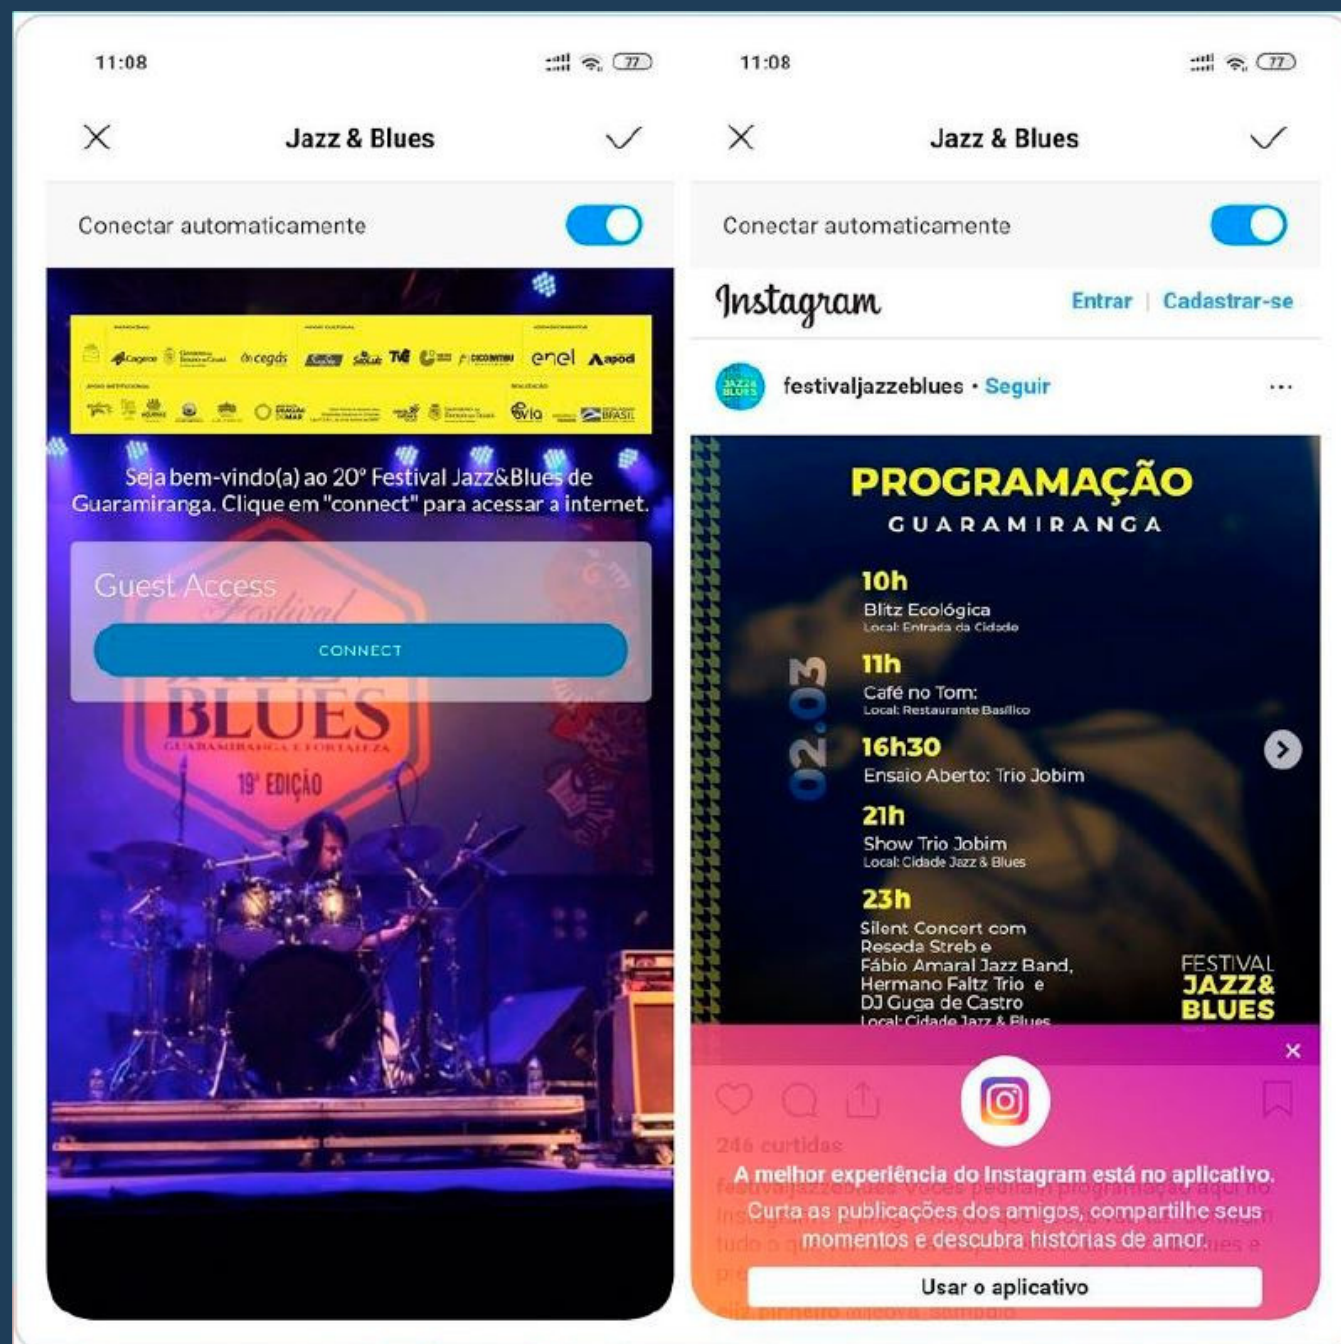

# PORTAL GUEST

Maximize a divulgação do site ou perfil nas redes sociais do evento e seus patrocinadores! Na ferramenta PORTAL GUEST, o participante ao fazer login na rede WI-FI do evento, será direcionado a uma página totalmente personalizada (conforme exemplo na imagem) onde o mesmo irá inserir o voucher de acesso, senha ou somente clicar em “connect” no caso de rede aberta. Logo após, o usuário será redirecionado para página na internet ou rede social escolhida pelo cliente. Essa ferramenta é uma excelente estratégia de marketing aumentando bastante a visibilidade das mídias sociais do evento!