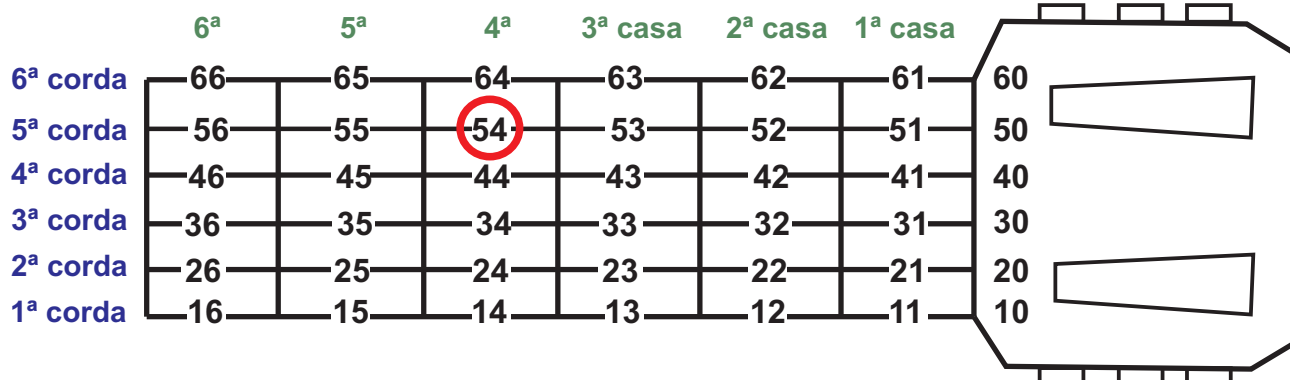

PANTERA COR DE ROSA

CÓDIGO DAS NOTAS

54 55 56 57 54 55 56 57

54 55 56 57 44 45 56 57 44 45 35 34 56 57 34 33

$\overbrace{33 \ 32 \ 30}$ $\overbrace{40 \ 42}$

54 55 56 57 44 45 56 57 44 45 35 34 44 45 25 24

54 55 56 57 44 45 56 57 44 45 35 34 56 57 34 33

$\overbrace{33 \ 32 \ 30}$ $\overbrace{40 \ 42}$

54 55 56 57

25 23 20 32 30 42 32/33 32/33 32/33 32/33 $\overbrace{32 \ 30}$ $\overbrace{40 \ 42}$ 42

ENTENDA O CÓDIGO

O primeiro número refere-se à corda e o segundo à casa no braço do violão.

5ª corda

casa 4

TABLATURA

PANTERA COR DE ROSA

1
2
3
4
5 4 5 6 7 4 5 6 7
6

1
2
3 5 4 4 3
4 4 5 4 5 6 7 6 7
5 4 5 6 7
6

1
2
3 3 2 0 0 2
4
5
6

1
2 5 4
3 5 4 4 5
4 4 5 6 7 4 5 6 7 4 5
5 4 5 6 7
6

1
2
3 5 4 4 3
4 4 5 4 5 6 7 4 3
5 4 5 6 7
6

1
2
3 3 2 0 0 2 4 5 6 7
4
5
6

1
2 5 3 0 2 0 2 2/3 2/3 2/3 2/3 2 0 0 2 2
3
4
5
6