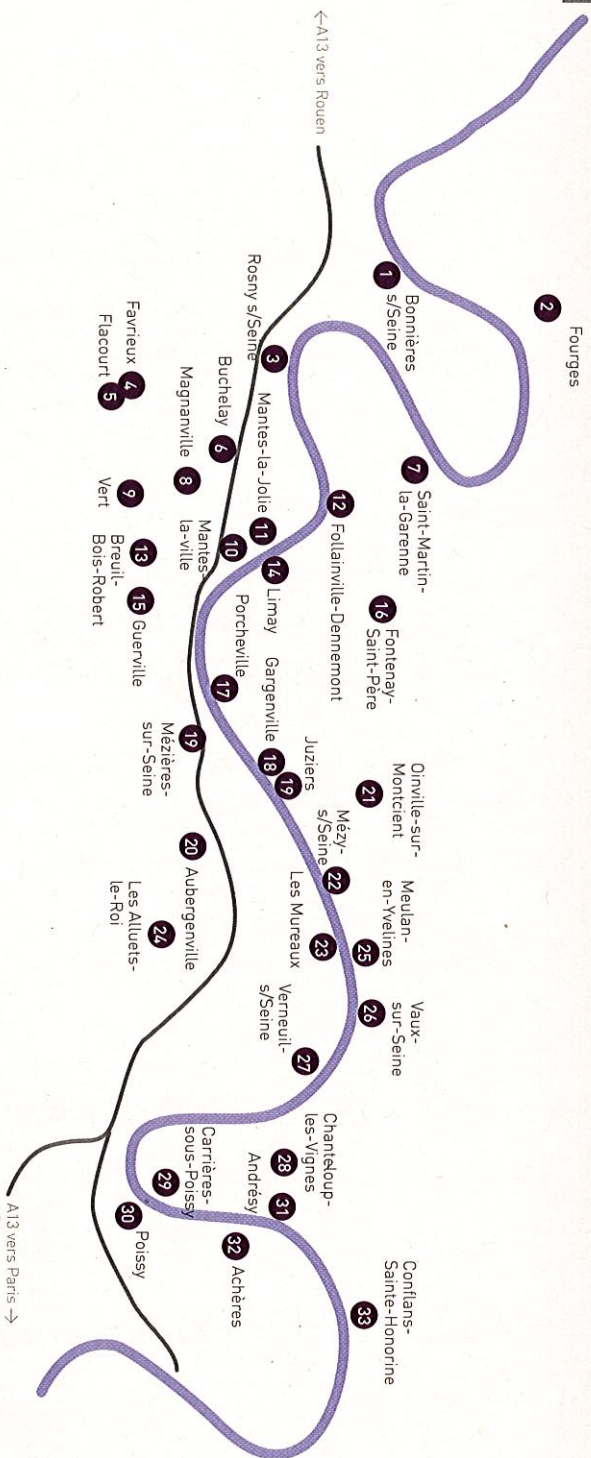

CONCERTS & SPECTACLES

1. Auditorium ENMDT
   12 bd Garmette 11
   01 34 77 88 88
2. CAC G. Brassens
   18 rue de Gasscourt 11
   01 30 63 03 30
3. Centre Culturel Louis Jouvet
   45 rue Georges Herrewyn 11
   01 30 93 25 55
4. Centre des Arts et Loisirs
   21 rue d'Alsace 11

1. Espace Corot 3
   Rue de l'Europe
2. Espace Culturel
   Christiane Faure
   Rue des quatre Chemins 14
3. Espace Julien Green
   4 bd Noël Marc 31
   01 39 27 11 00
4. Espace M. Bégart
   6 bd André Malraux 27
   01 39 71 57 00
5. FJT
6. Maison de Voisinage
   4 bd République Elisabethville
   01 30 90 23 45 29
7. Salle de Senneville
   Place de la Persévérance 15
8. Salle des fêtes de Breuil-Bois-Robert
   29 rue du Bois Robert 13
9. Salle des Fêtes de Mézy
   Rue Alfred Lasson 22
10. Salle Jacques Brel
    21 rue des Merisiers 10
11. Théâtre de La Naxosella

1. L'Ambiance
   14 rue du Vieux Ploiri 11
   01 34 78 68 33
2. La Villa
   82 Bvd Roger Salengro 10
   01 85 15 25 71
3. Le Batignolle
   29 rue du Général de Gaulle 30
4. Le Boucancier
   Ile L'Aunoye 11
   01 30 63 70 30
5. Le Carlin
   8 quai Albert Joly 25
6. Le Salengro
   59 bd Roger Salengro
   01 30 92 82 30 10
7. Le Sporting
   13 place du Marché au Blé 11
   01 30 94 36 54
8. Les Couillises
   26 rue Auguste Goust 11
   01 30 92 11 87
9. L'Instant
   24 av du Cerp 30
   01 39 65 27 30

1. Hospice Saint-Charles
   30 rue Nationale 3
   01 30 42 91 55
2. Médiathèque de Limay
   8 av. du Président Wilson
   01 34 97 27 35
3. Bibliothèque de Vert
   64 Grande rue 9
   01 34 76 44 55
4. Médiathèque Les Mureaux
   Allée Joseph Hémaré 23
   01 30 91 24 30
5. Médiathèque G. Duhamel

EXPOSITIONS