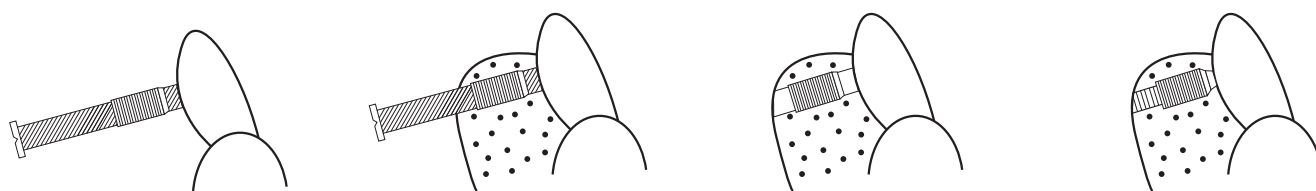

Tubo per extraorale attivatore / *Extraoral tube activator*

	diameter	code	packaging
	1,15 mm / .045"	315 AR	10 pcs
		315 AR-100	100 pcs

Micro viti / *Micro screws*

		description	code	packaging
	◀ 5.3 mm ▶	micro vite a molla <i>micro spring screw</i>	2004	10 pc
	◀ 6.5 mm ▶	micro vite a molla <i>micro spring screw</i>	2006	10 pc
	◀ 8.5 mm ▶	micro vite a molla <i>micro spring screw</i>	2008	10 pc
	◀ 13 mm ▶	vite di montaggio <i>positioning screws</i>	2009	10 pc
	◀ 3.3 mm ▶	bussola zigrinata per resina <i>Serrated housing nut</i>	2010	10 pc
	◀ 3.3 mm ▶	bussola liscia da saldare <i>Solderable plain nut</i>	2011	10 pc
		filettatore per vite a molla <i>Spring screw reamer</i>	2012	1 pc
		cacciavite per microvite <i>Screw driver</i>	2013	1 pc
STARTER KIT		5x - 2004/06/08/09 10x - 2010 5x - 2011	2014	35 pcs

■ Merce disponibile / *Goods available*

■ Merce a richiesta / *Goods on request*