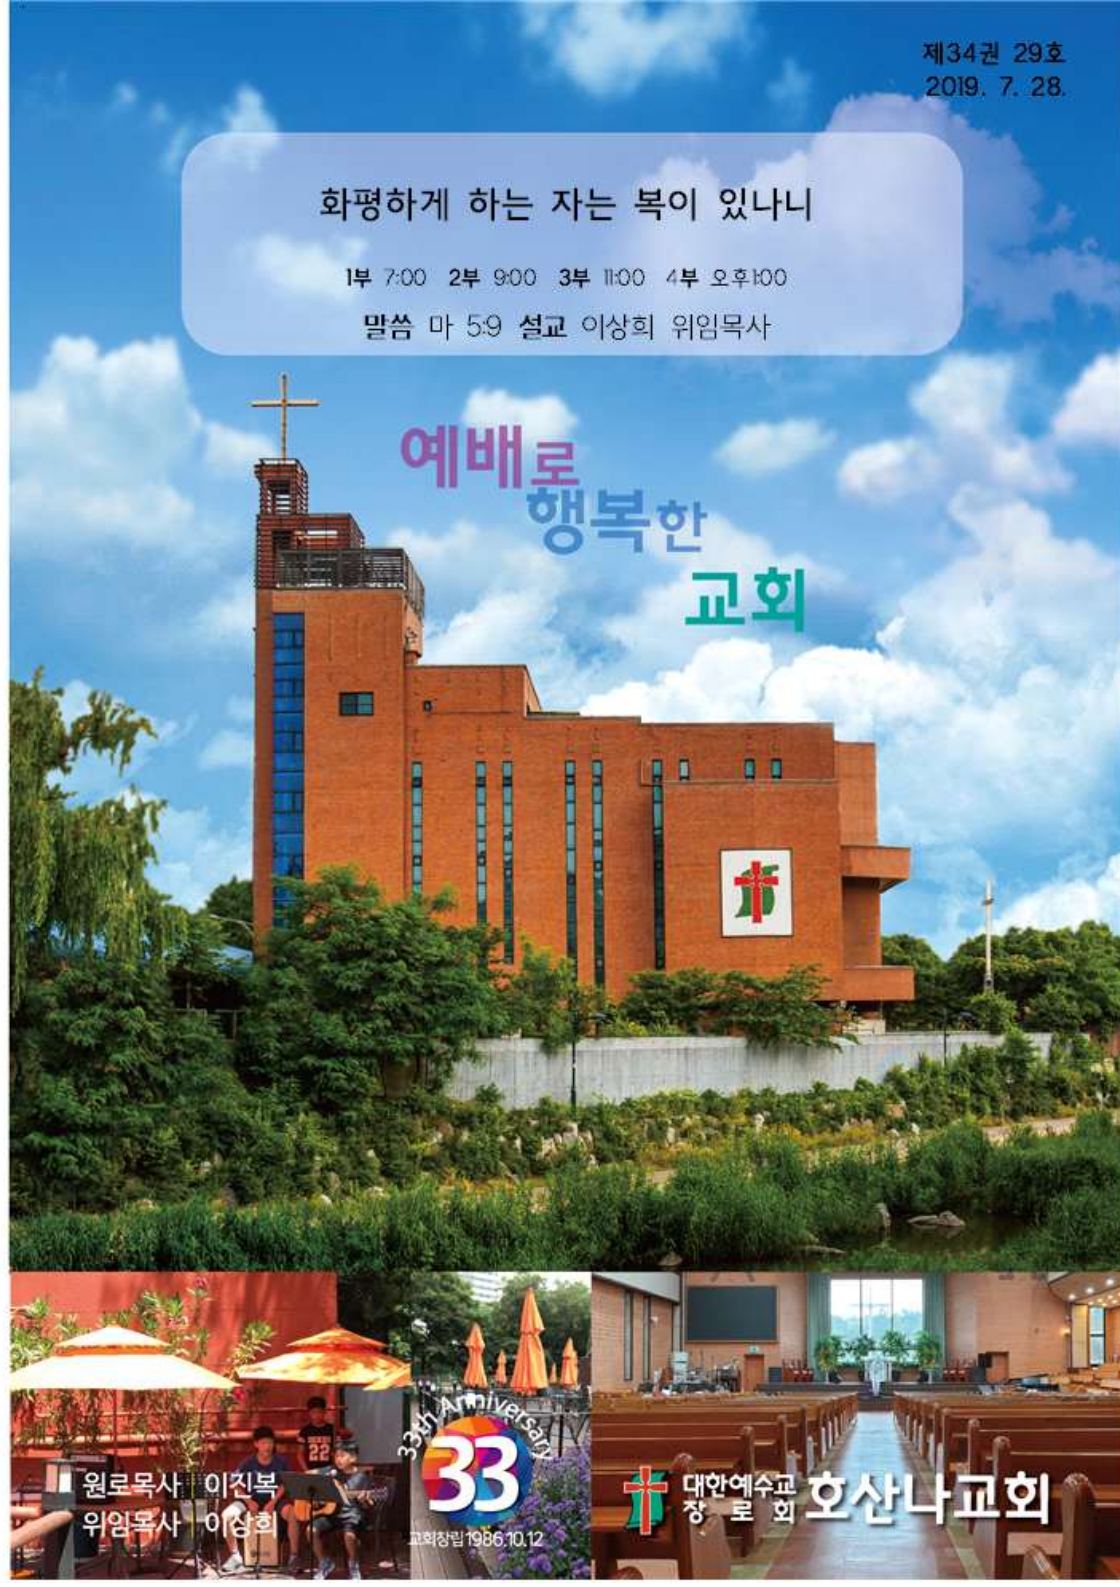

4. 공지

1. **주차 안내** 차단기 리모콘을 사무실에서 구매해 주시고, 주차라인 안에 주차해 주시기 바랍니다.
   월만한 물가 단체사용 시 신청을 해주시고, 파라솔은 사용 후 정리를 부탁드립니다
   차량 사용 사용 한주 전 신청을 해주시고, 사용 후 차량 내부정리를 부탁드립니다.
   냉방 기기 모임이 끝난 후 반드시 전원을 꺼주시기 바랍니다.

5. 교우소식

바이올린 독주회 김지선 자매 「바로크부터 낭만까지의 여행」, 7/3(수) 저녁7:30, 종로 이음아트홀
입원 박창신 성도(황춘자 집사 장남) 백병원 1107호

6. 꽃꽂이 헌금

박신영 성도: 퇴원 감사

7. 새가족 소식

번호	이름	주소	전도사	섬김이	소속
43	이종남	건영@	이지현B	전우근	노아남선교회
44	박창신	상계주공@	김영준	정경용	베드로남선교회

8. 알림

1. **에스더여전도회 월례회** 3부예배후, 4층 새가족실
   한나여전도회 월례회 오후1:00, 4층 권사실
   교회학교 월례회 8/4(주) 오후1:00, 4층 권사실
   식당봉사 5조 (다음주: 6조)

예배시간	예배	시간	장소	예배	시간	장소
주일 낮예배	1부 오전	7:00	2층 본당	주일오후찬양예배	주일 오후	3:00
	2부 오전	9:00		새벽예배	월~토 오전	5:30
	3부 오전	11:00		수요예배	수요일 오후	8:00
	4부 오후	1:00		금요기도회	금요일 오후	8:30

주일설교 시청 channel (www.cchannel.com)

교회학교

영아부(0~3세) 11:00(3층 영아부실) 유치부(4~7세) 11:00(1층 유치부실) 초등부(초1~3) 11:00(B1초등부실)
소년부(초4~6) 9:00(B1소예배실) 중고등부(중1~고3) 9:00(4층 비전홀) 청년대학부 오후 1:00(2층 본당)

섬기는이들

원로목사 이진복 위임목사 이상희
목 사 이종호 이형동 전 도 사 김남숙 고기연
장 로 최석진 변해룡 박상근 이귀복 이경화 김갑기 오태형 김행열 최문호
은퇴장로 권병은 한상열 전우근

선교후원

협력선교사 터키(임성국) 베트남(웬김빈) 인도(박홍래)
해외선교 캄보디아(브렉브라호산나교회) 말레이시아
국내선교 새청교회 은혜교회 세광교회 북한선교 노원경찰서

서울특별시 노원구 동일로 207길 140(하계동 308) 호산나교회

전화: 02-972-9724 팩스: 02-978-3707