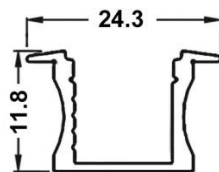

פרופיל 11

"שקוע נגרים"

מק"ט: LC-80

גוף תאורת לד לרהיטים, נגרות וגבס. פרופיל תאורה שקוע עם כנפיים לפלטות עץ, פורמייקה וגבס לעיצוב תאורה בקו נקי (נמוך מגובה פלטה גבס). גוף תאורה פרופיל 11 להארת רהיטים, פרטי נגרות, מטבחים, חדרי ארונות, ויטרינות, מדרגות ועוד.

חתך : 17.5 מ"מ