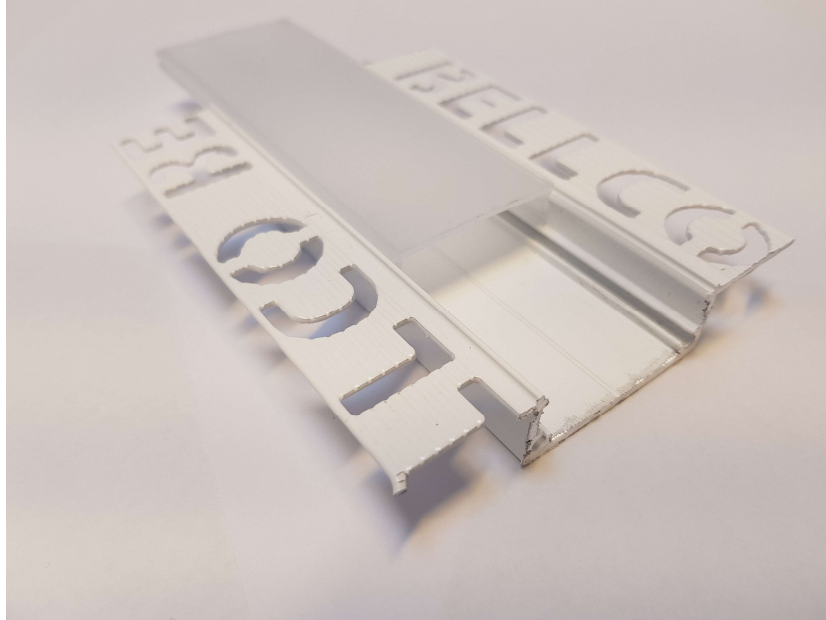

פרופיל נרו 40

מק"ט: LC-40038064

גוף תאורה לבן שקוע לגבס, כיסוי פוליקרבונט ננעץ כקליפס.

הכנפיים מיועדות לשפכטול.

פס לד מתחבר בהדבקה.

מיועד להארה גלויה בחללים פתוחים.