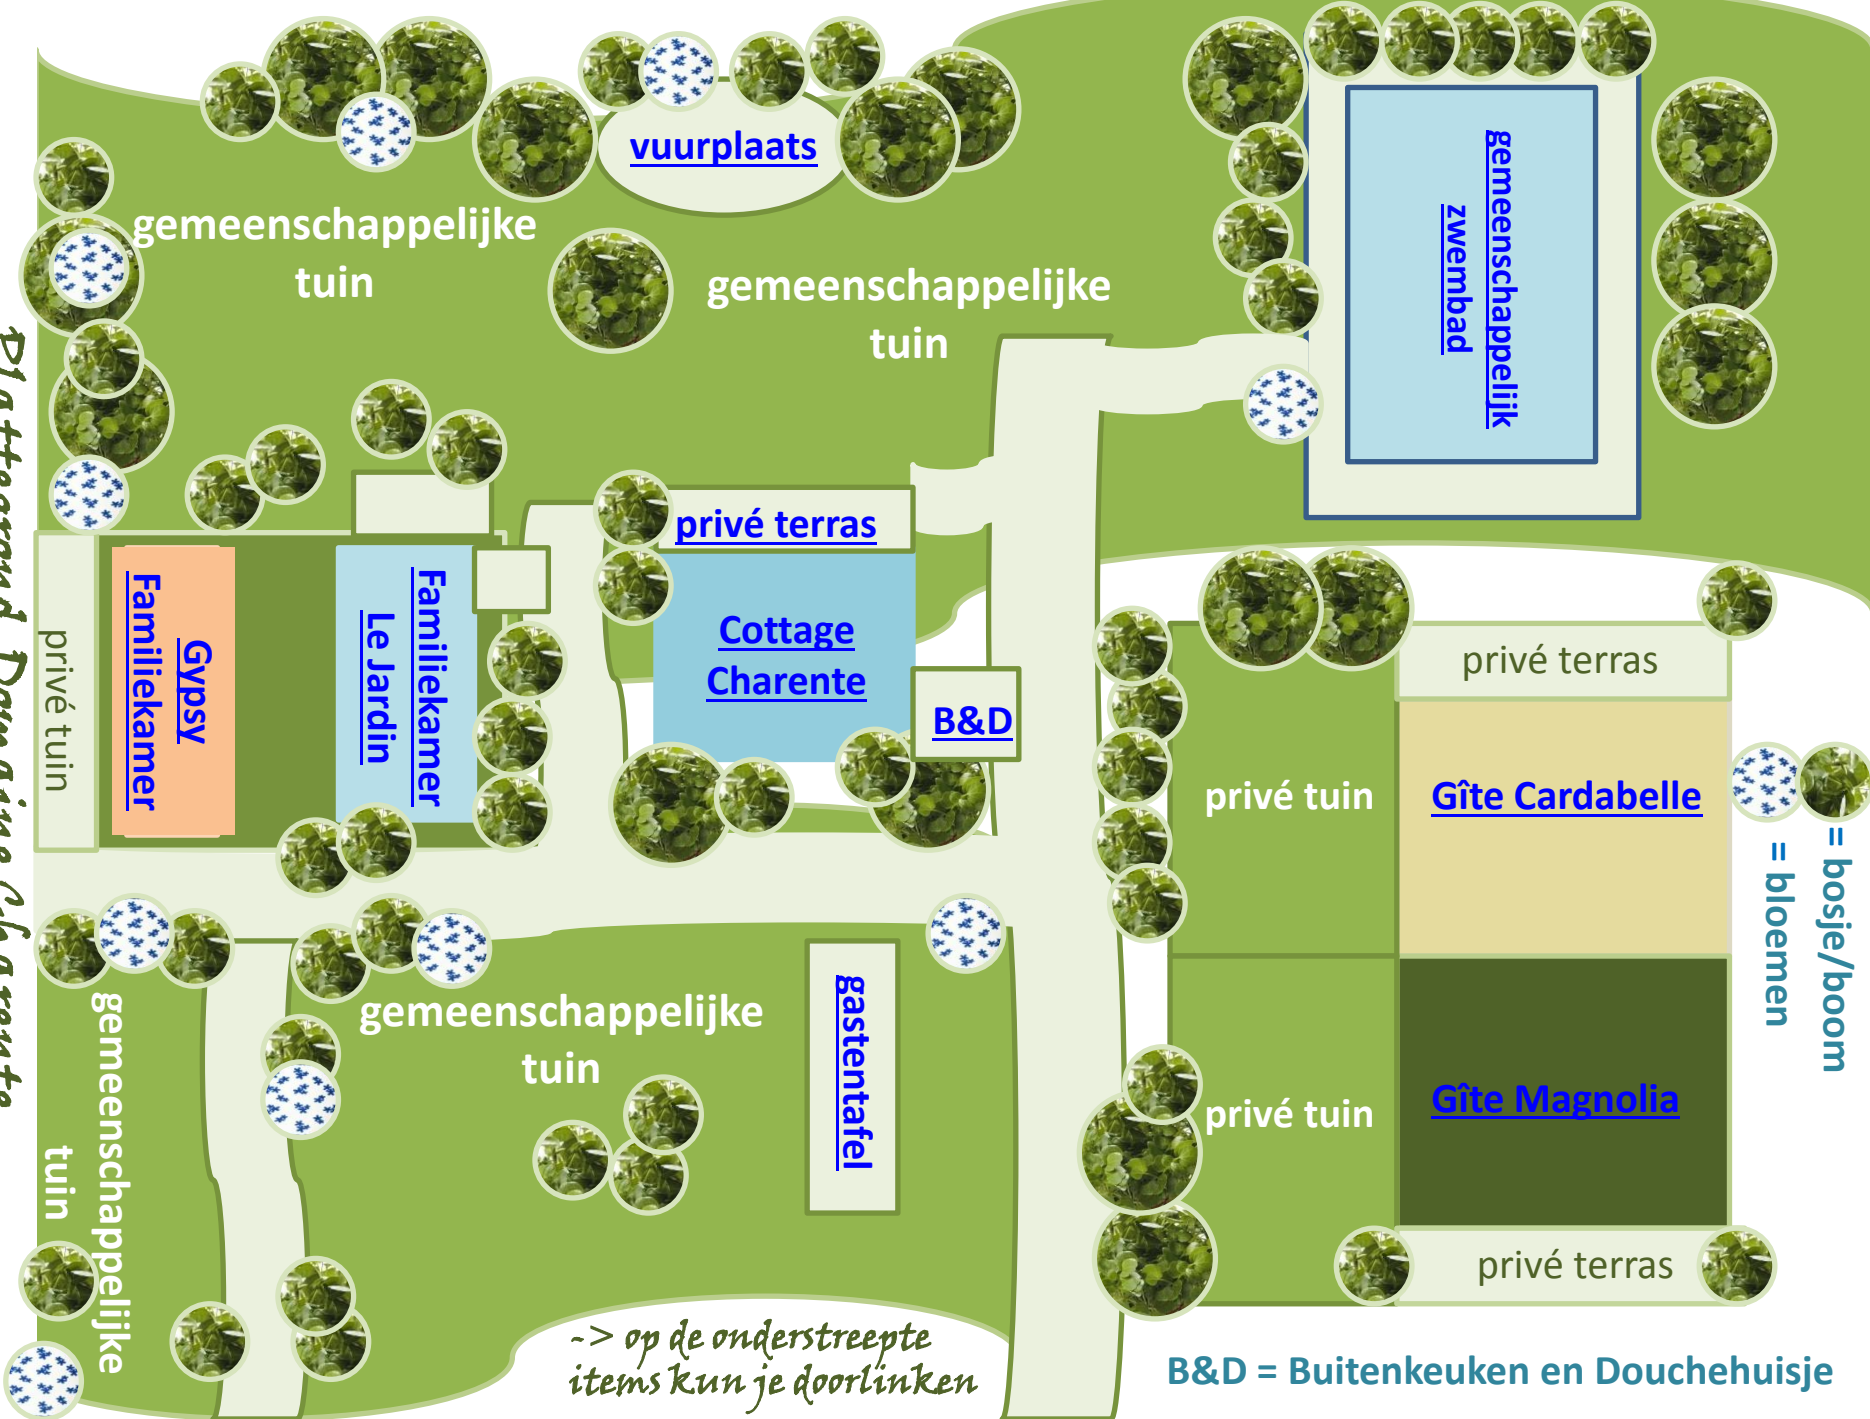

Plattegrond *Domaine Charente*

-> op de onderstreepte items kun je doorlinken

B&D = Buitenkeuken en Douchehuisje

= bosje/boom  
= bloemen