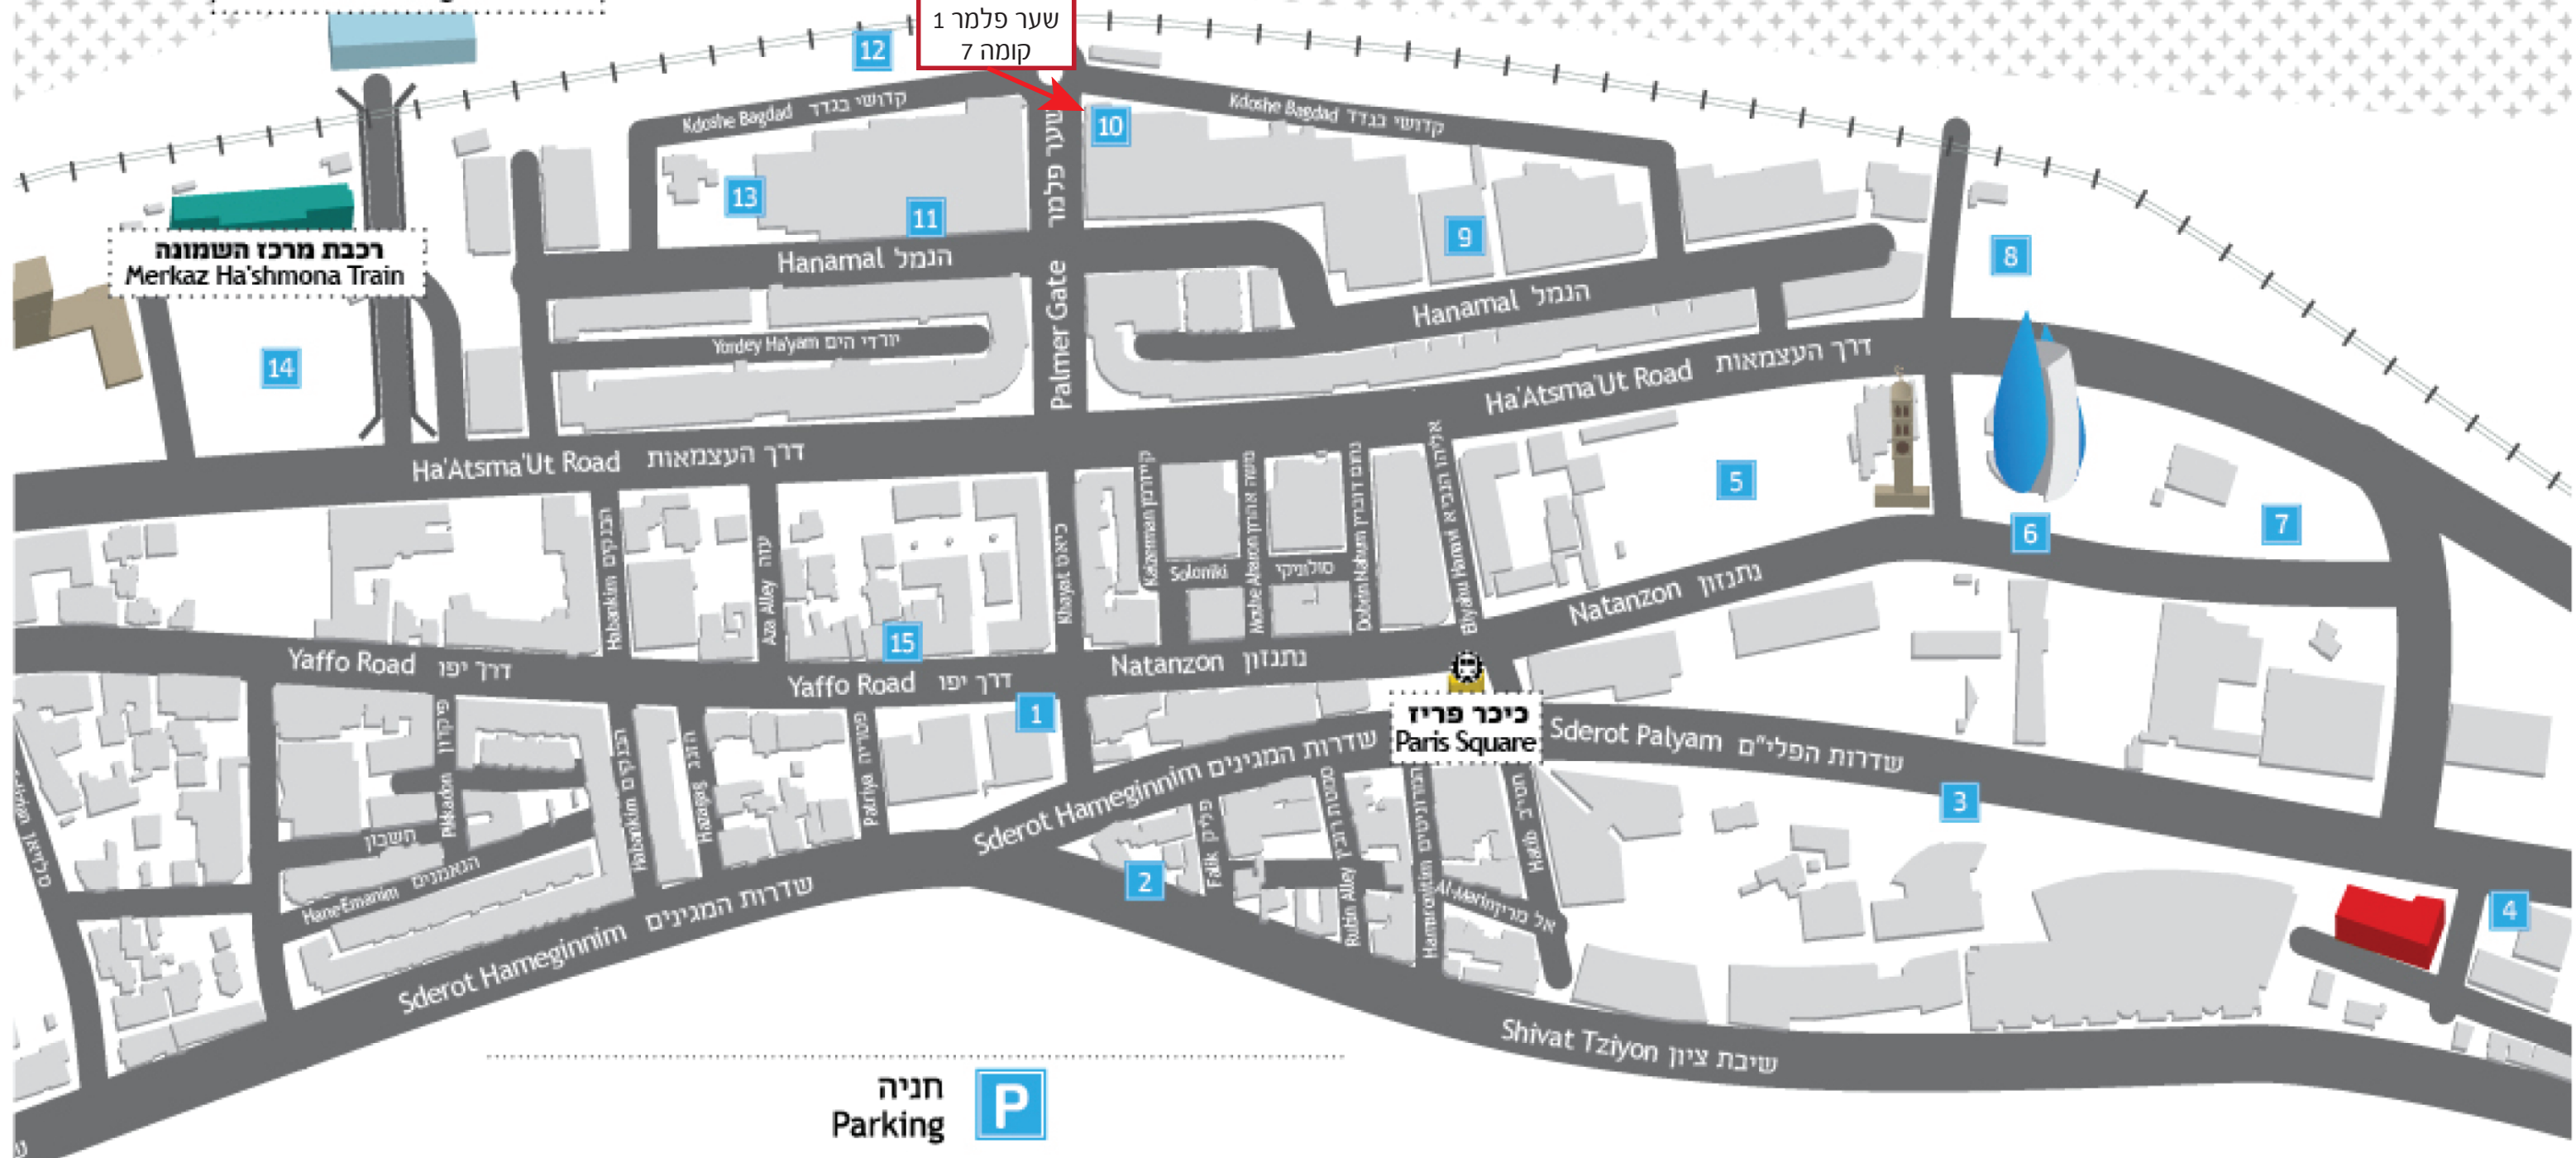

מפת חניונים עיר תחתית

מסוף נוסעים - נמל חיפה
Haifa Port - Passenger Terminal

רכבת מרכז השמונה
Merkaz Ha'shmona Train

בית למעצב
שער פלמר 1
קומה 7

חניה
Parking

- 1 רחוב יפו 23 (בניין בנק לאומי) - פרטי
- 2 רחוב שיבת ציון 4 - פרטי
- 3 שדרות פלי"ם (בתי המשפט) - פרטי
- 4 שדרות פלי"ם 16 - פרטי
- 5 מגרש צים ברחוב נתנזון 22 - עירוני
- 6 רחוב נתנזון 28 (תת קרקעי) - פרטי
- 7 רחוב נתנזון פינת פלי"ם מול בניין בזק - עירוני
- 8 חניון קפטן סטיב - עירוני
- 9 רחוב קדושי בגדד (צמוד למכללת כרמל ברחוב הנמל 16) - עירוני
- 10 בניין הכשרת הישוב (שער פלמר 1) - פרטי
- 11 בניין שמי בר רחוב הנמל פינת שער פלמר 32-36 - פרטי
- 12 חניון המסילה מתפרס מרחוב קדושי בגדד (מאחורי בניין שמי בר ועד לרכבת השמונה) - פרטי
- 13 חניון עירוני צמוד לבניין הנמל 40 (שטח של שיכון ובינוי) - עירוני
- 14 חניון הרכבת (מחוץ לרכבת השמונה) - פרטי
- 15 חניון עיר תחתית : יפו 32 / עצמאות 86 - פרטי

רשימת חניונים