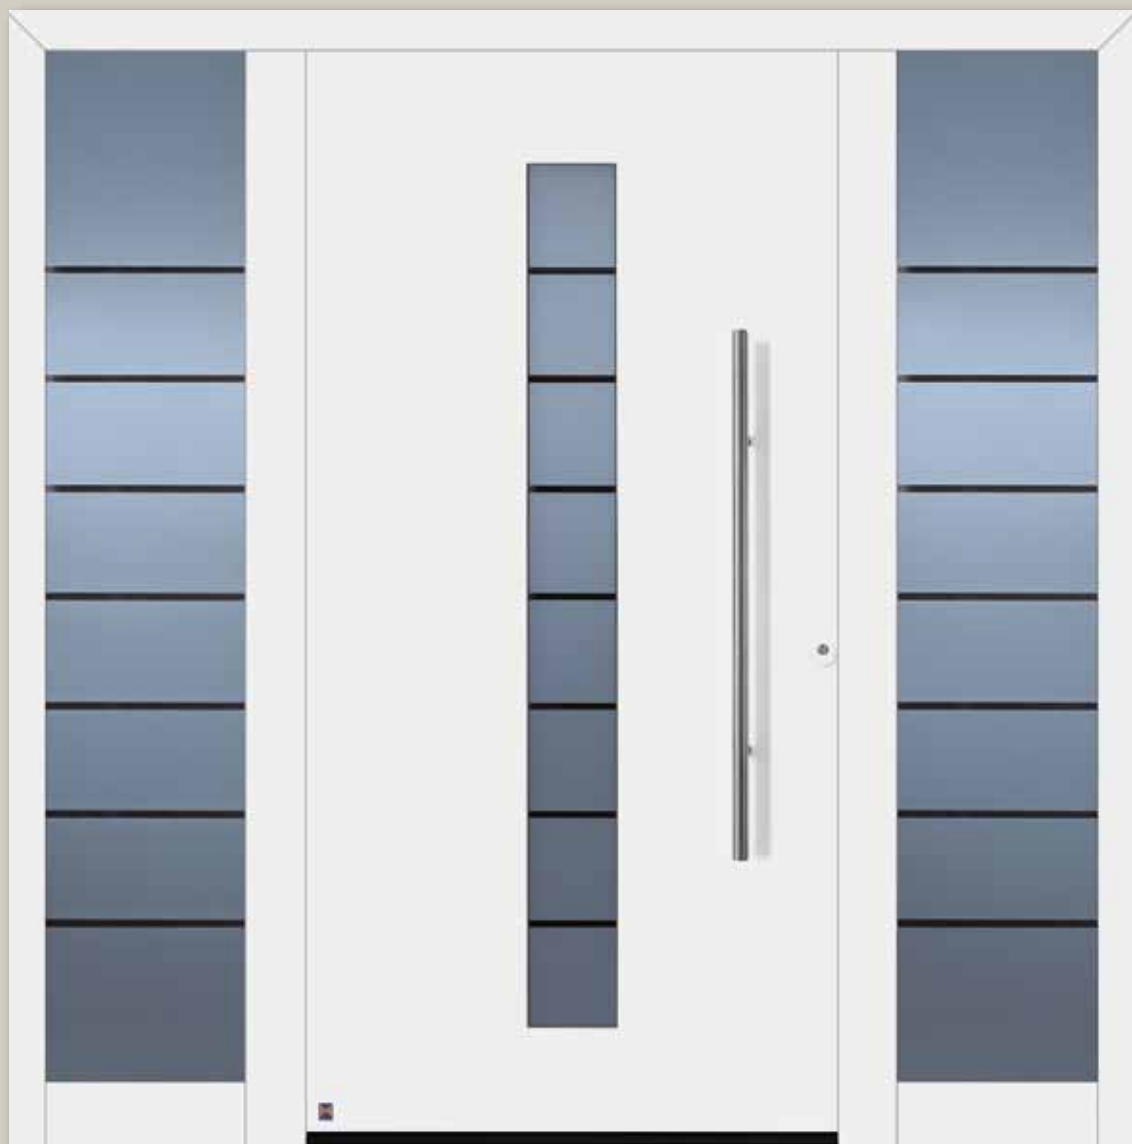

€ 2698** vrijblijvende adviesprijs, zoals afbeelding

* Deurmaat 1230 x 2180 mm

** Vrijblijvende adviesprijs incl. 21 % btw, exclusief montage.

Geldig tot en met 31-12-2015

Zorg voor licht in uw woning

Motieven met elegante glaselementen