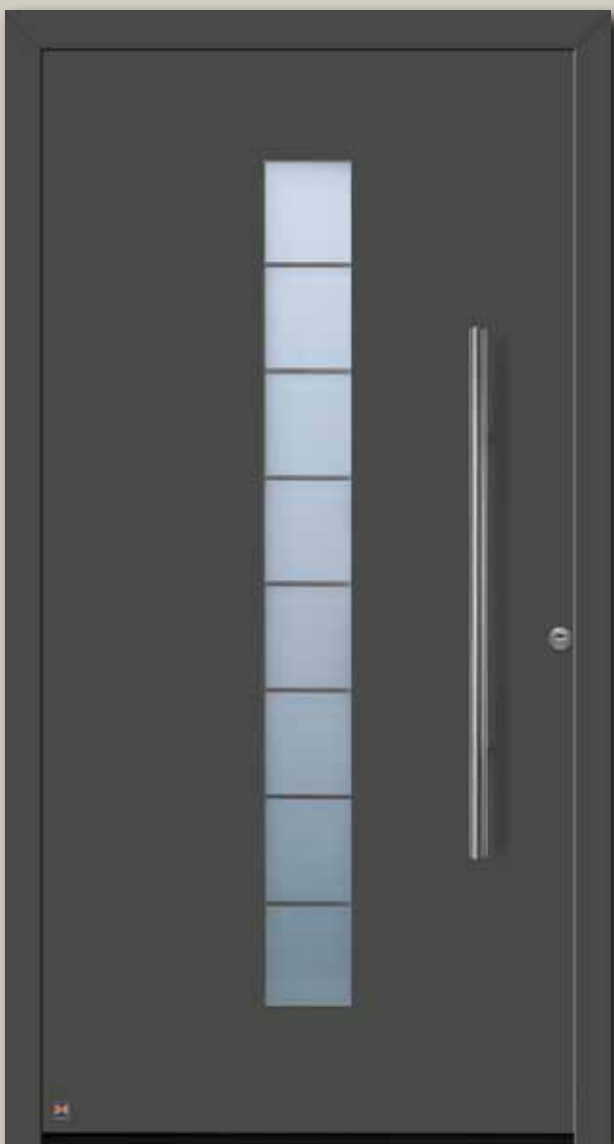

Motief 503

(Afbeelding in de Hörmann-kleur CH 703, fijne structuur)
Roestvrijstalen handgreep HOE 500, motiefglas Float
gematteerd met 7 heldere dwarsstroken (10 mm breed),
3-voudig thermisch isolerend glas
U_D-waarde tot 0,9 W/(m²·K)*

€ 2698** vrijblijvende adviesprijs, zoals afbeelding