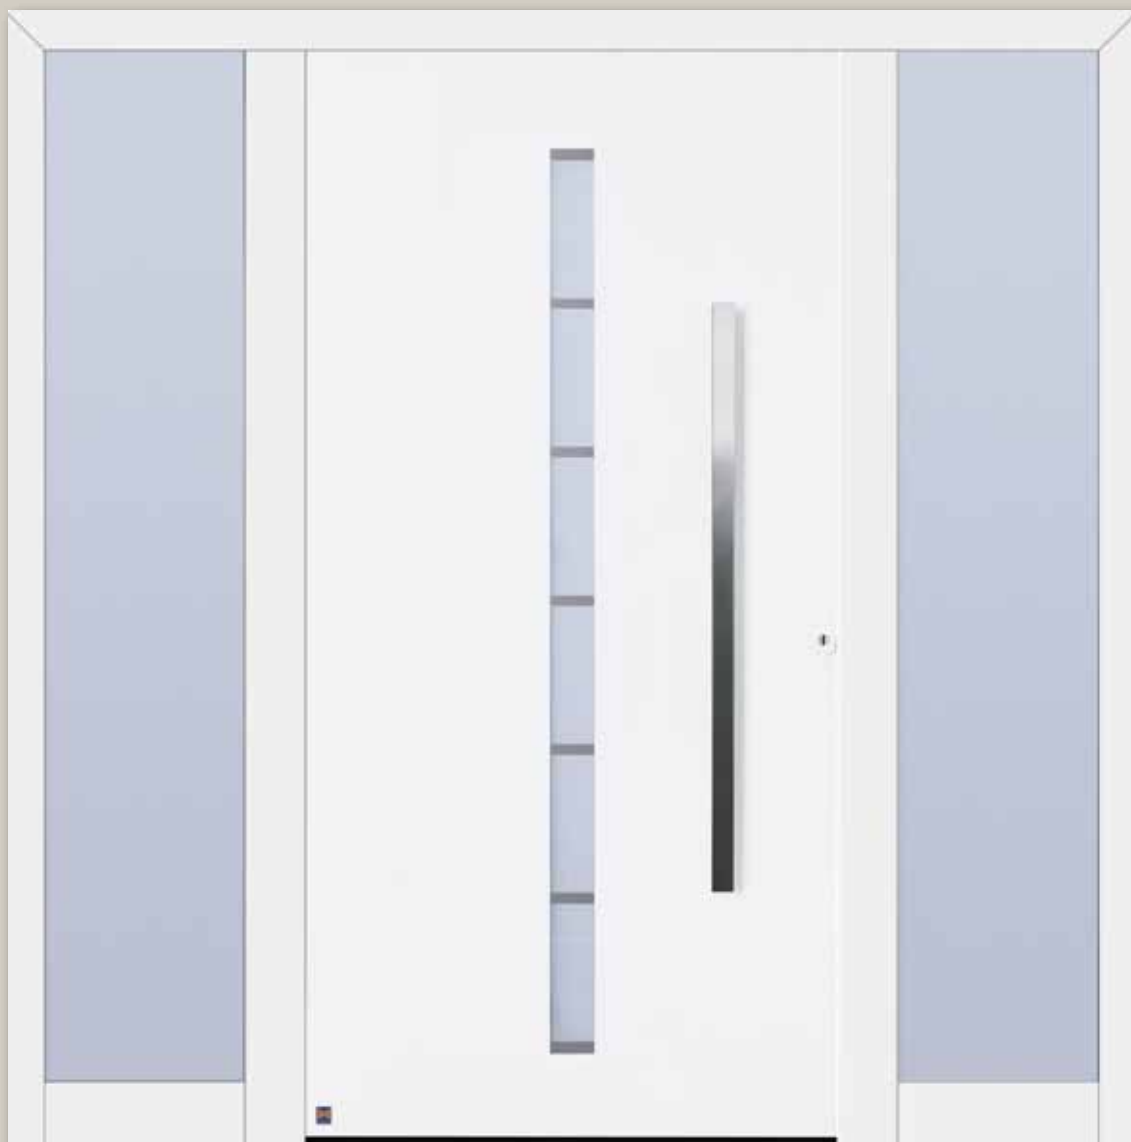

Motief 189

(Afbeelding in verkeerswit RAL 9016, mat)

Roestvrijstalen handgreep HOE 615, motiefglas Float gematteerd met 7 heldere dwarsstroken (20 mm hoog), 3-voudig thermisch isolerend glas
U_D-waarde tot 0,9 W/(m²·K)*

€ 2698** vrijblijvende adviesprijs, zoals afbeelding (zonder zijdelen)

* Deurmaat 1230 × 2180 mm

** Vrijblijvende adviesprijs incl. 21 % btw, exclusief montage.
Geldig tot en met 31-12-2015