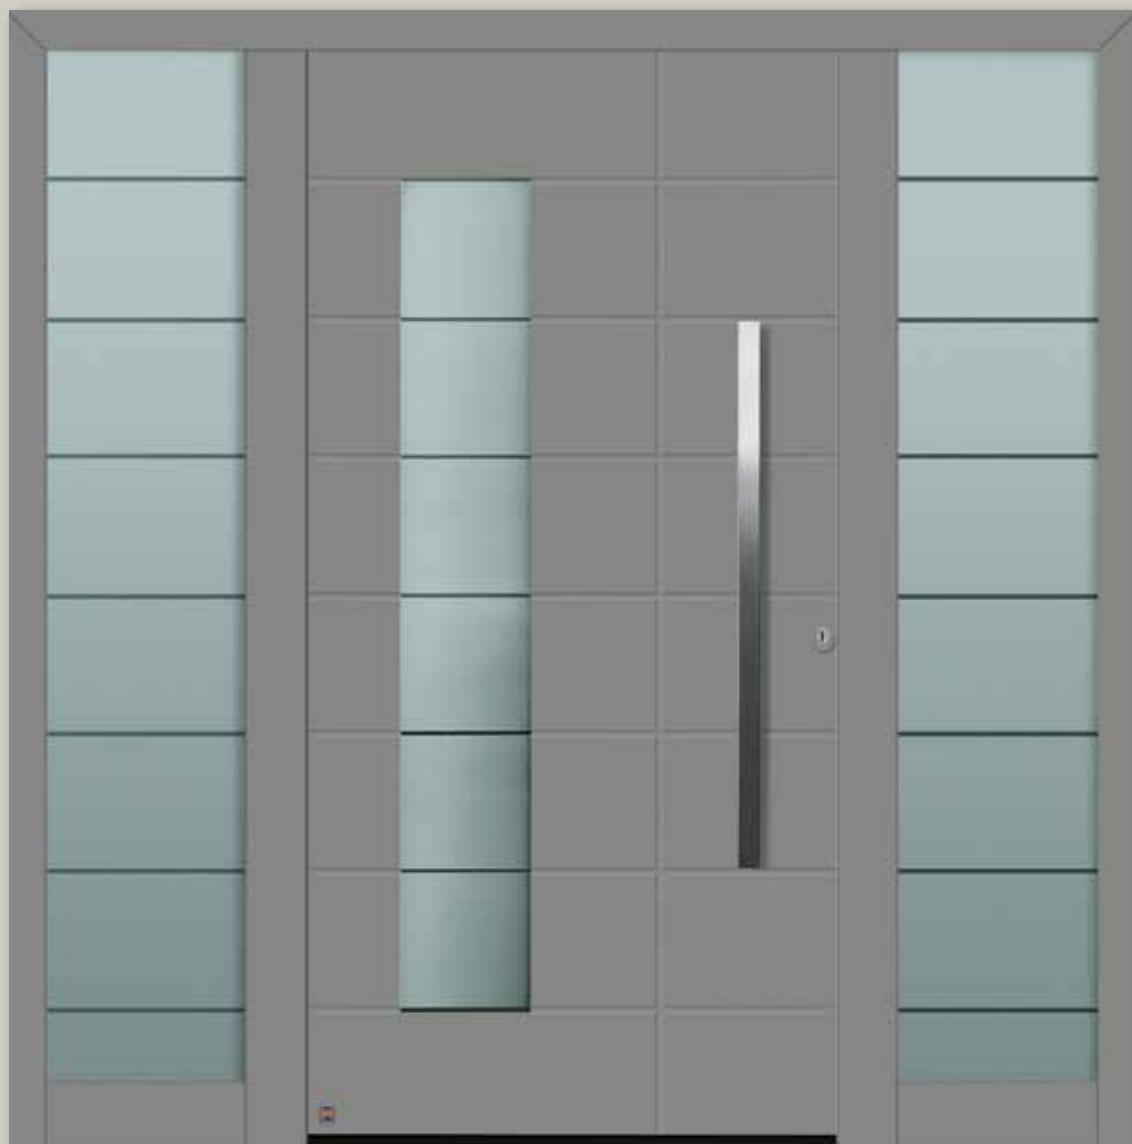

Harmonische combinaties

Geef uw thuis een bijzondere charme

Motief 867

(Afbeelding in grijsaluminium RAL 9007, fijne structuur)

Roestvrijstalen handgreep HOE 620, 5 mm groefbreedte, motiefglas Float gematteerd met 7 heldere dwarsstroken (5 mm hoog), 3-voudig thermisch isolerend glas

U_D-waarde tot 0,9 W/(m²·K)*

€ 2698** vrijblijvende adviesprijs, zoals afbeelding (zonder zijdelen)