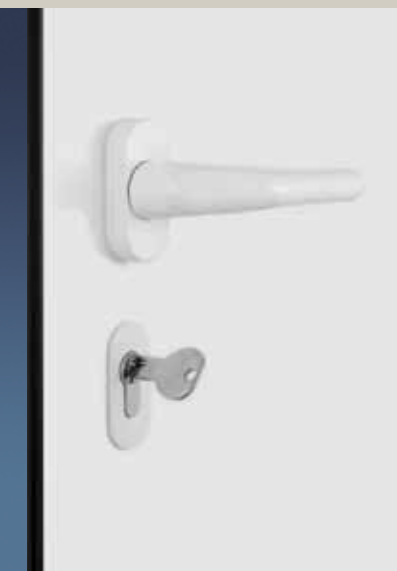

Aluminium binnenkruk