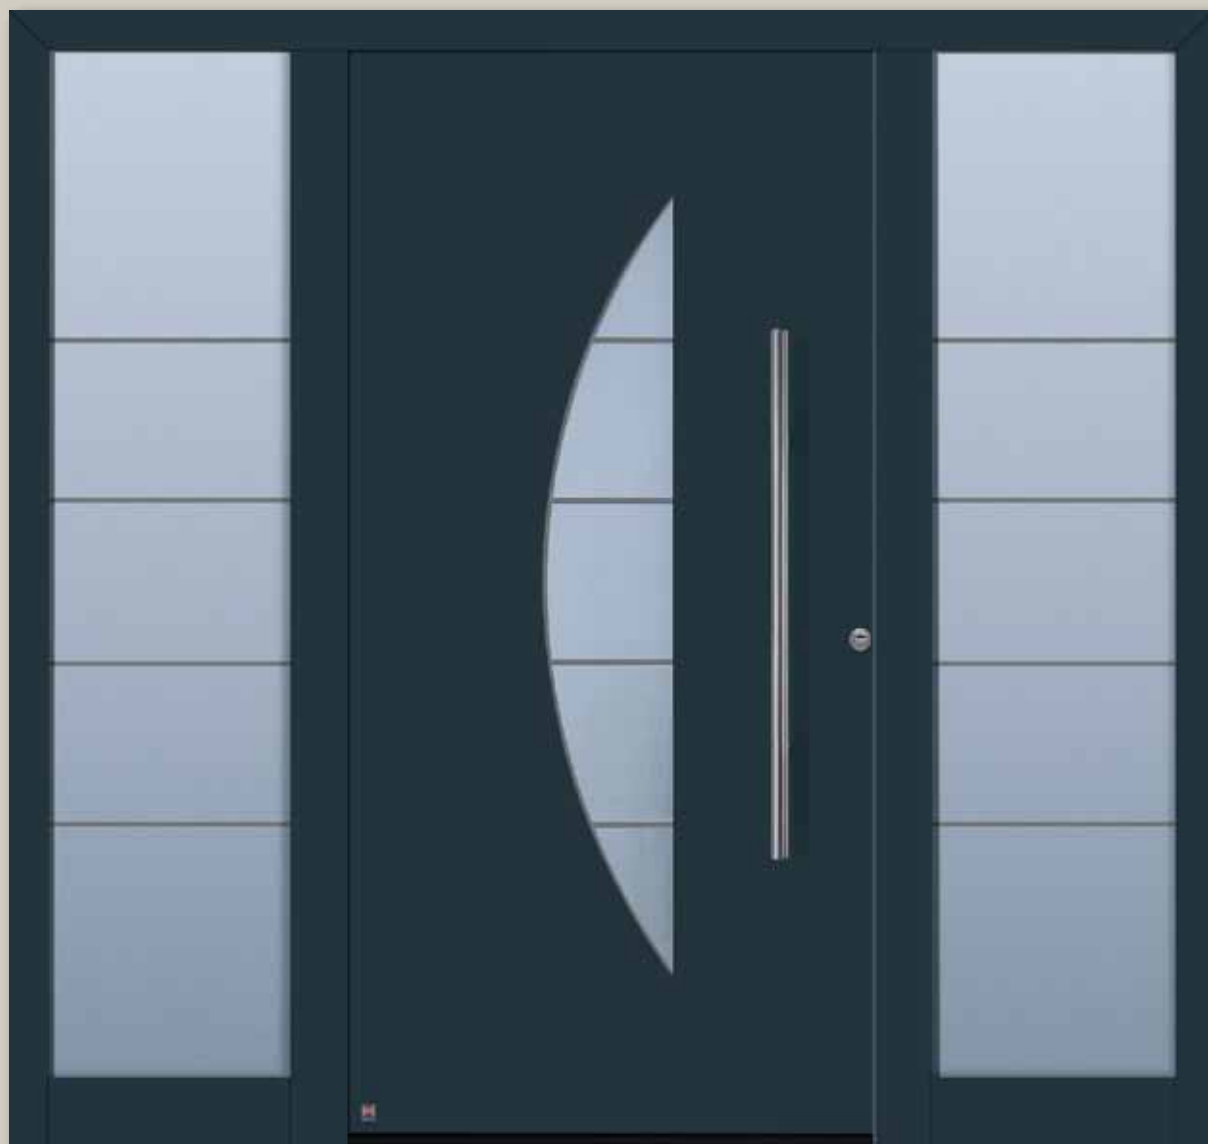

Maak van uw voordeur een blikvanger

Met op elkaar afgestemde stijlelementen

Motief 505

(Afbeelding in antracietgrijs RAL 7016, mat)

Roestvrijstalen handgreep HOE 500, motiefglas Float gematteerd met 4 heldere dwarsstroken (10 mm hoog), 3-voudig thermisch isolerend glas
U_D-waarde tot 0,9 W/(m²·K)*

€ 2698** vrijblijvende adviesprijs, zoals afbeelding (zonder zijdelen)