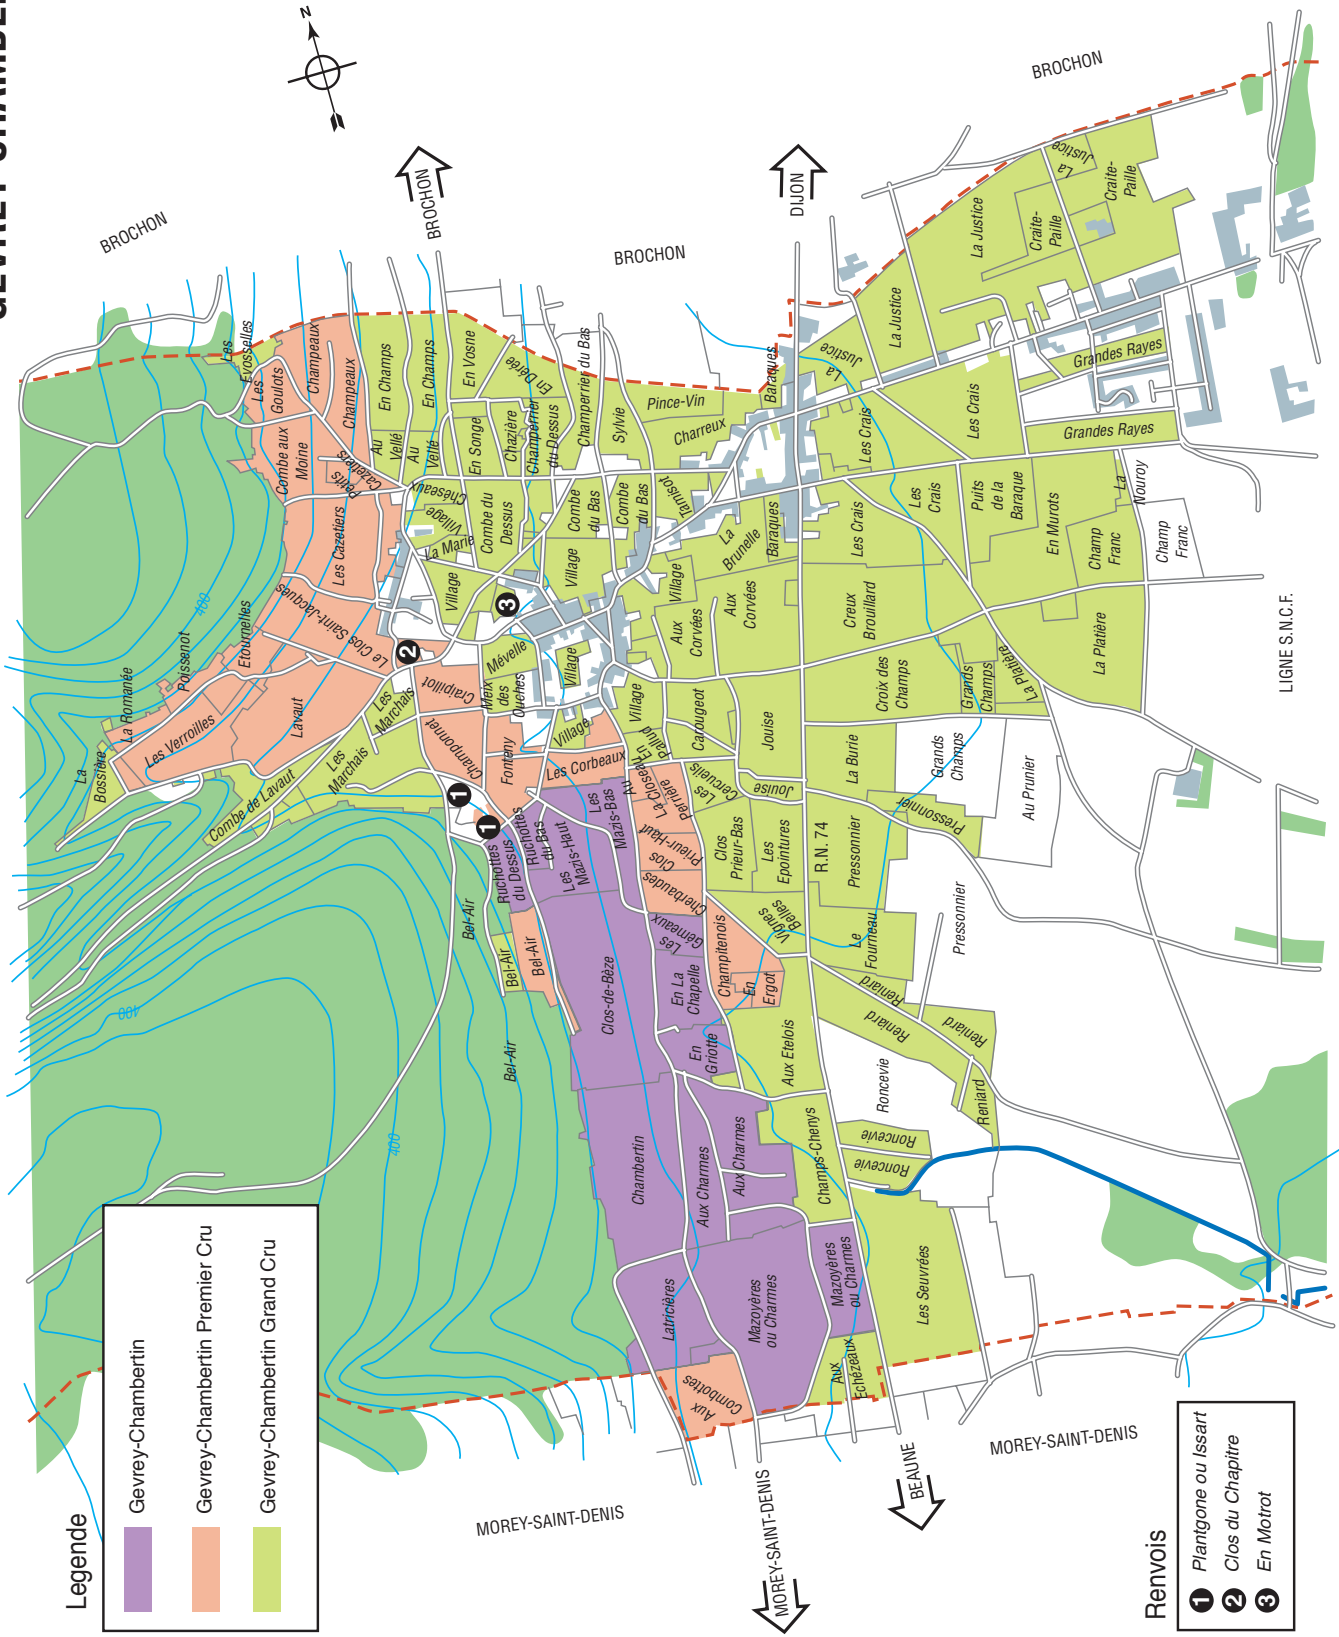

GEVREY-CHAMBERTIN

Legende

- Cru
- Premier Cru
- Grand Cru

Renvois

- Plantigone ou Issart
- Clos du Chapitre
- En Motrot