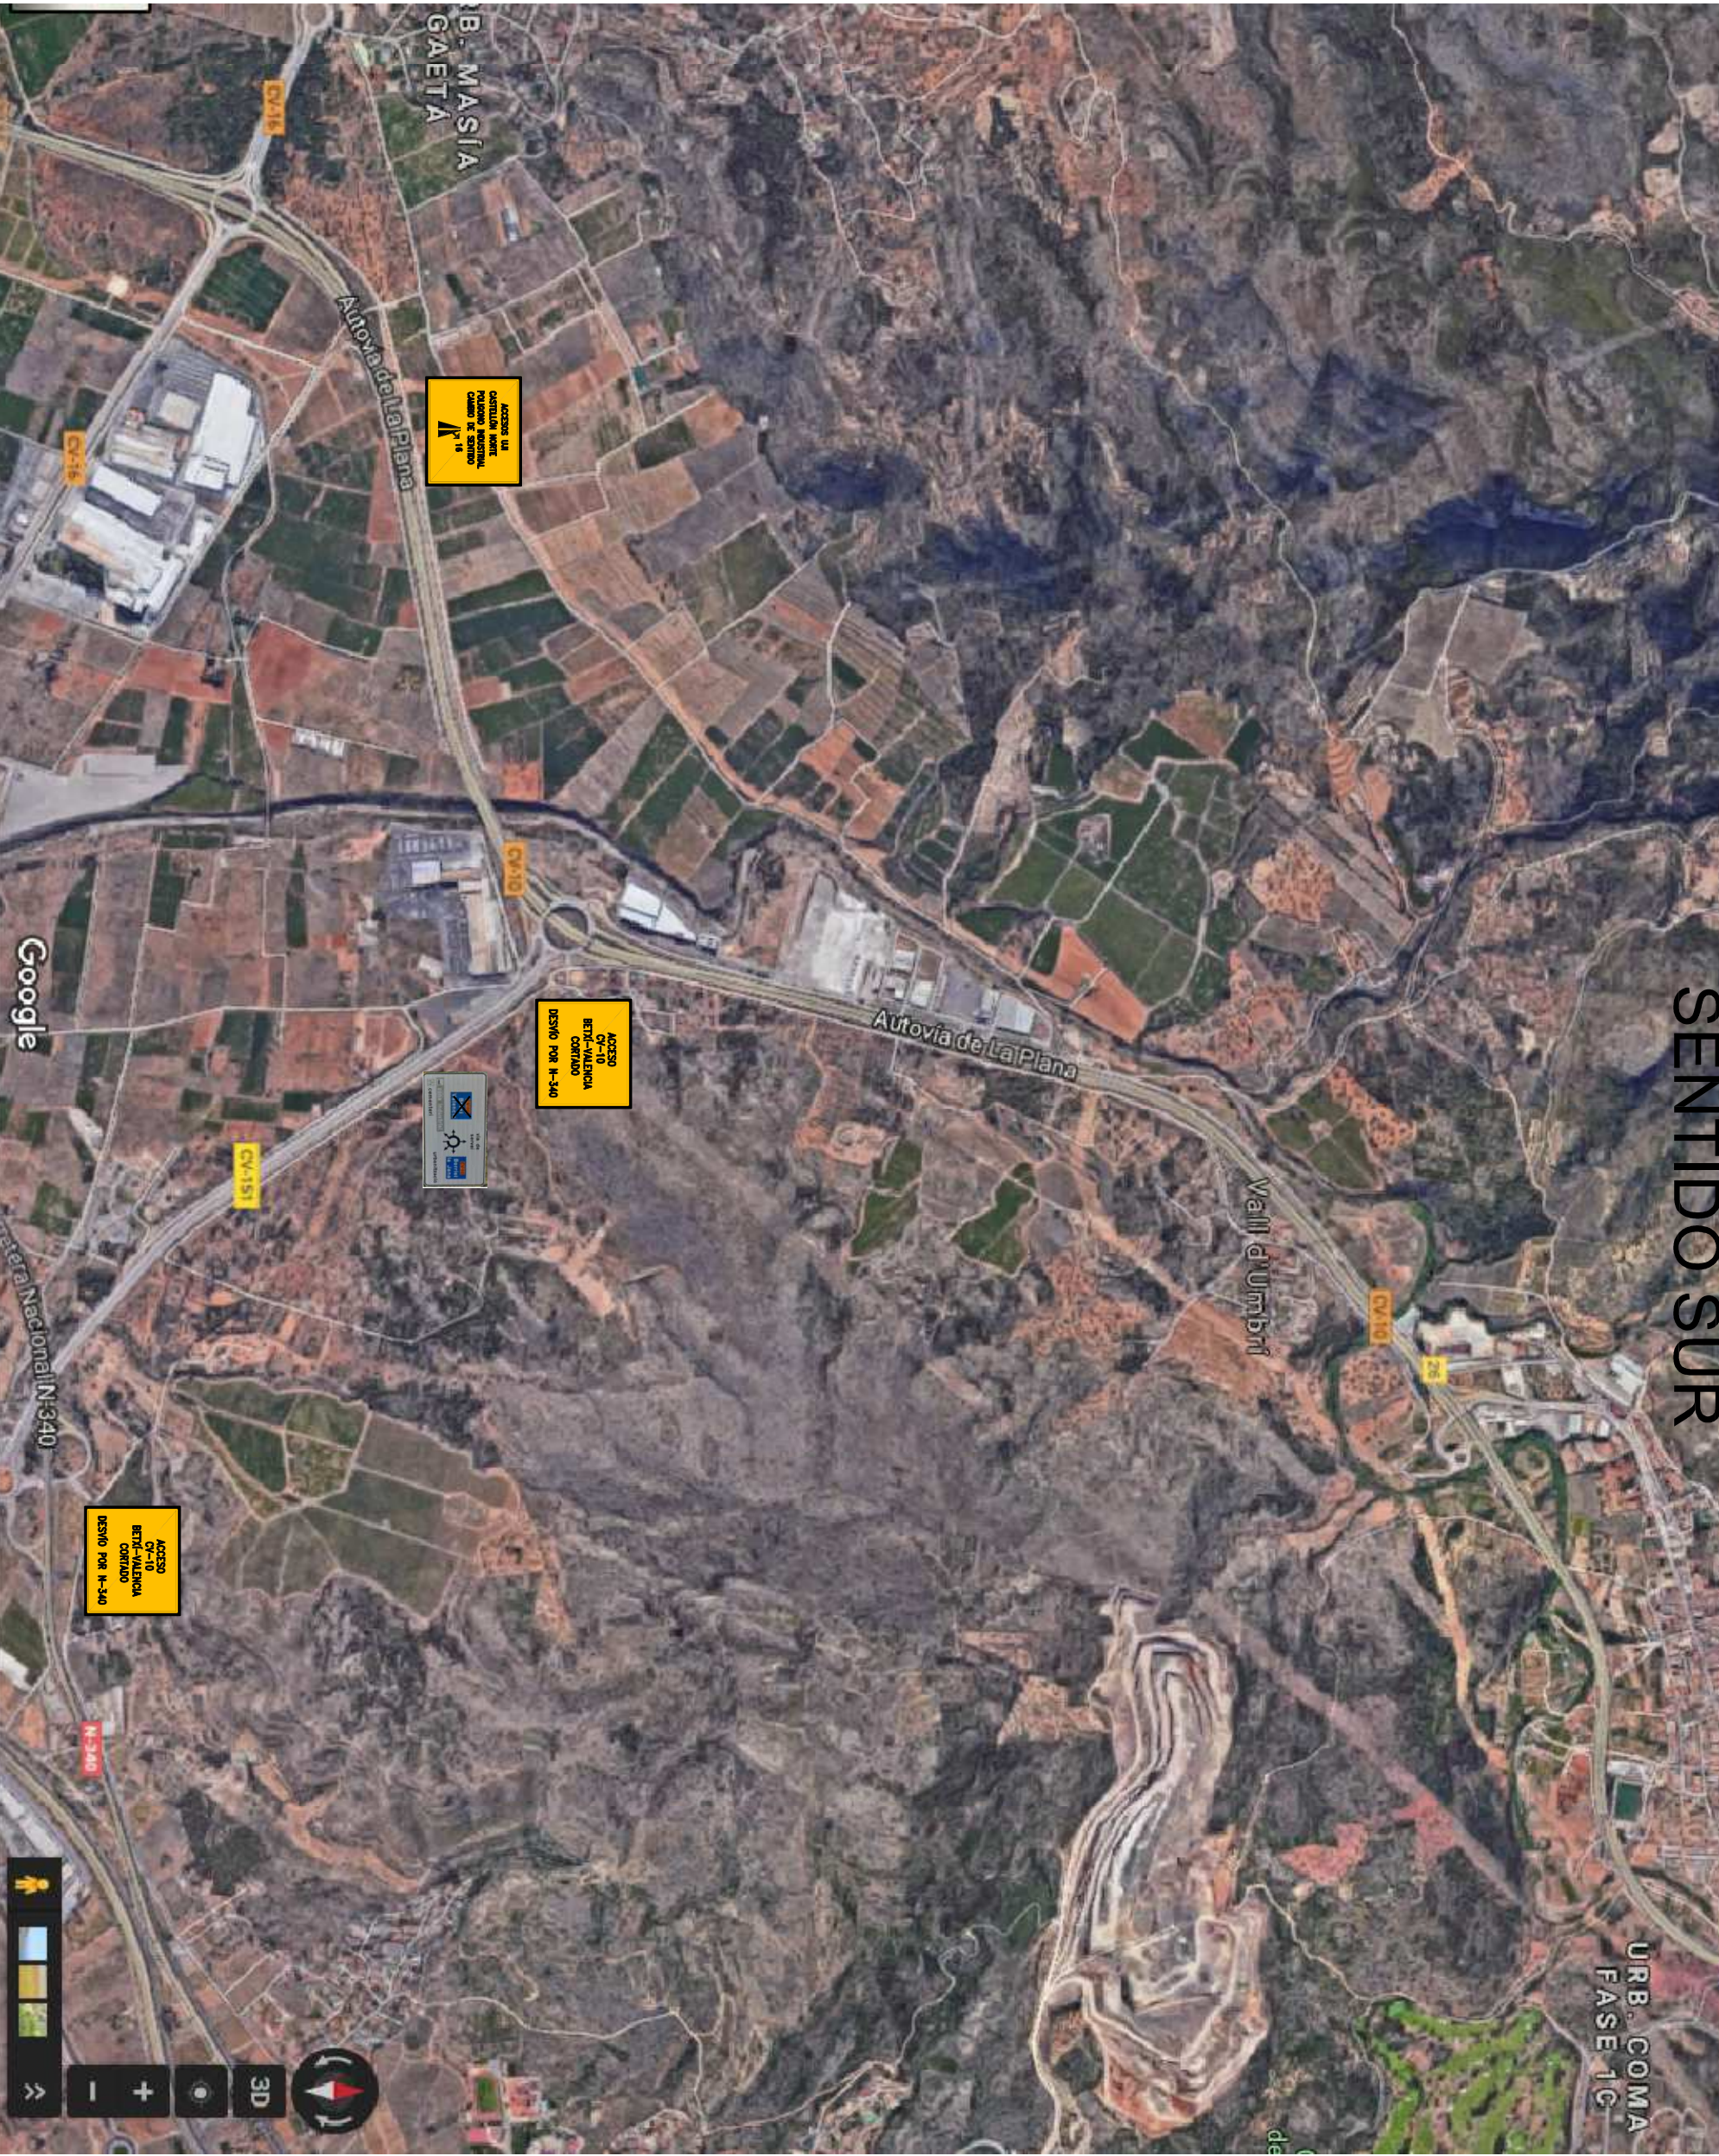

ojar en Google Maps

SENTIDO SUR

ACCESO LA
CASTELLAN NORTE
CANTON DE SERRA
C/11
C/11
C/11

Iniciar sesión

URB. COMA
FASE 1G

Borriol

Wall d'Umbri

Autovía de La Plana

Autovía de la Plana

ACCESO LA
CASTELLAN NORTE
CANTON DE SERRA
C/11
C/11

ACCESO
C/11
BETI-MALENA
CANTON
DESNO POR N-340

ACCESO
C/11
BETI-MALENA
CANTON
DESNO POR N-340

Google

Map navigation controls including:

- 3D view toggle
- Zoom in (+) and zoom out (-) buttons
- Compass
- Street view pegman icon
- Map style selection icons (terrain, street view, satellite)