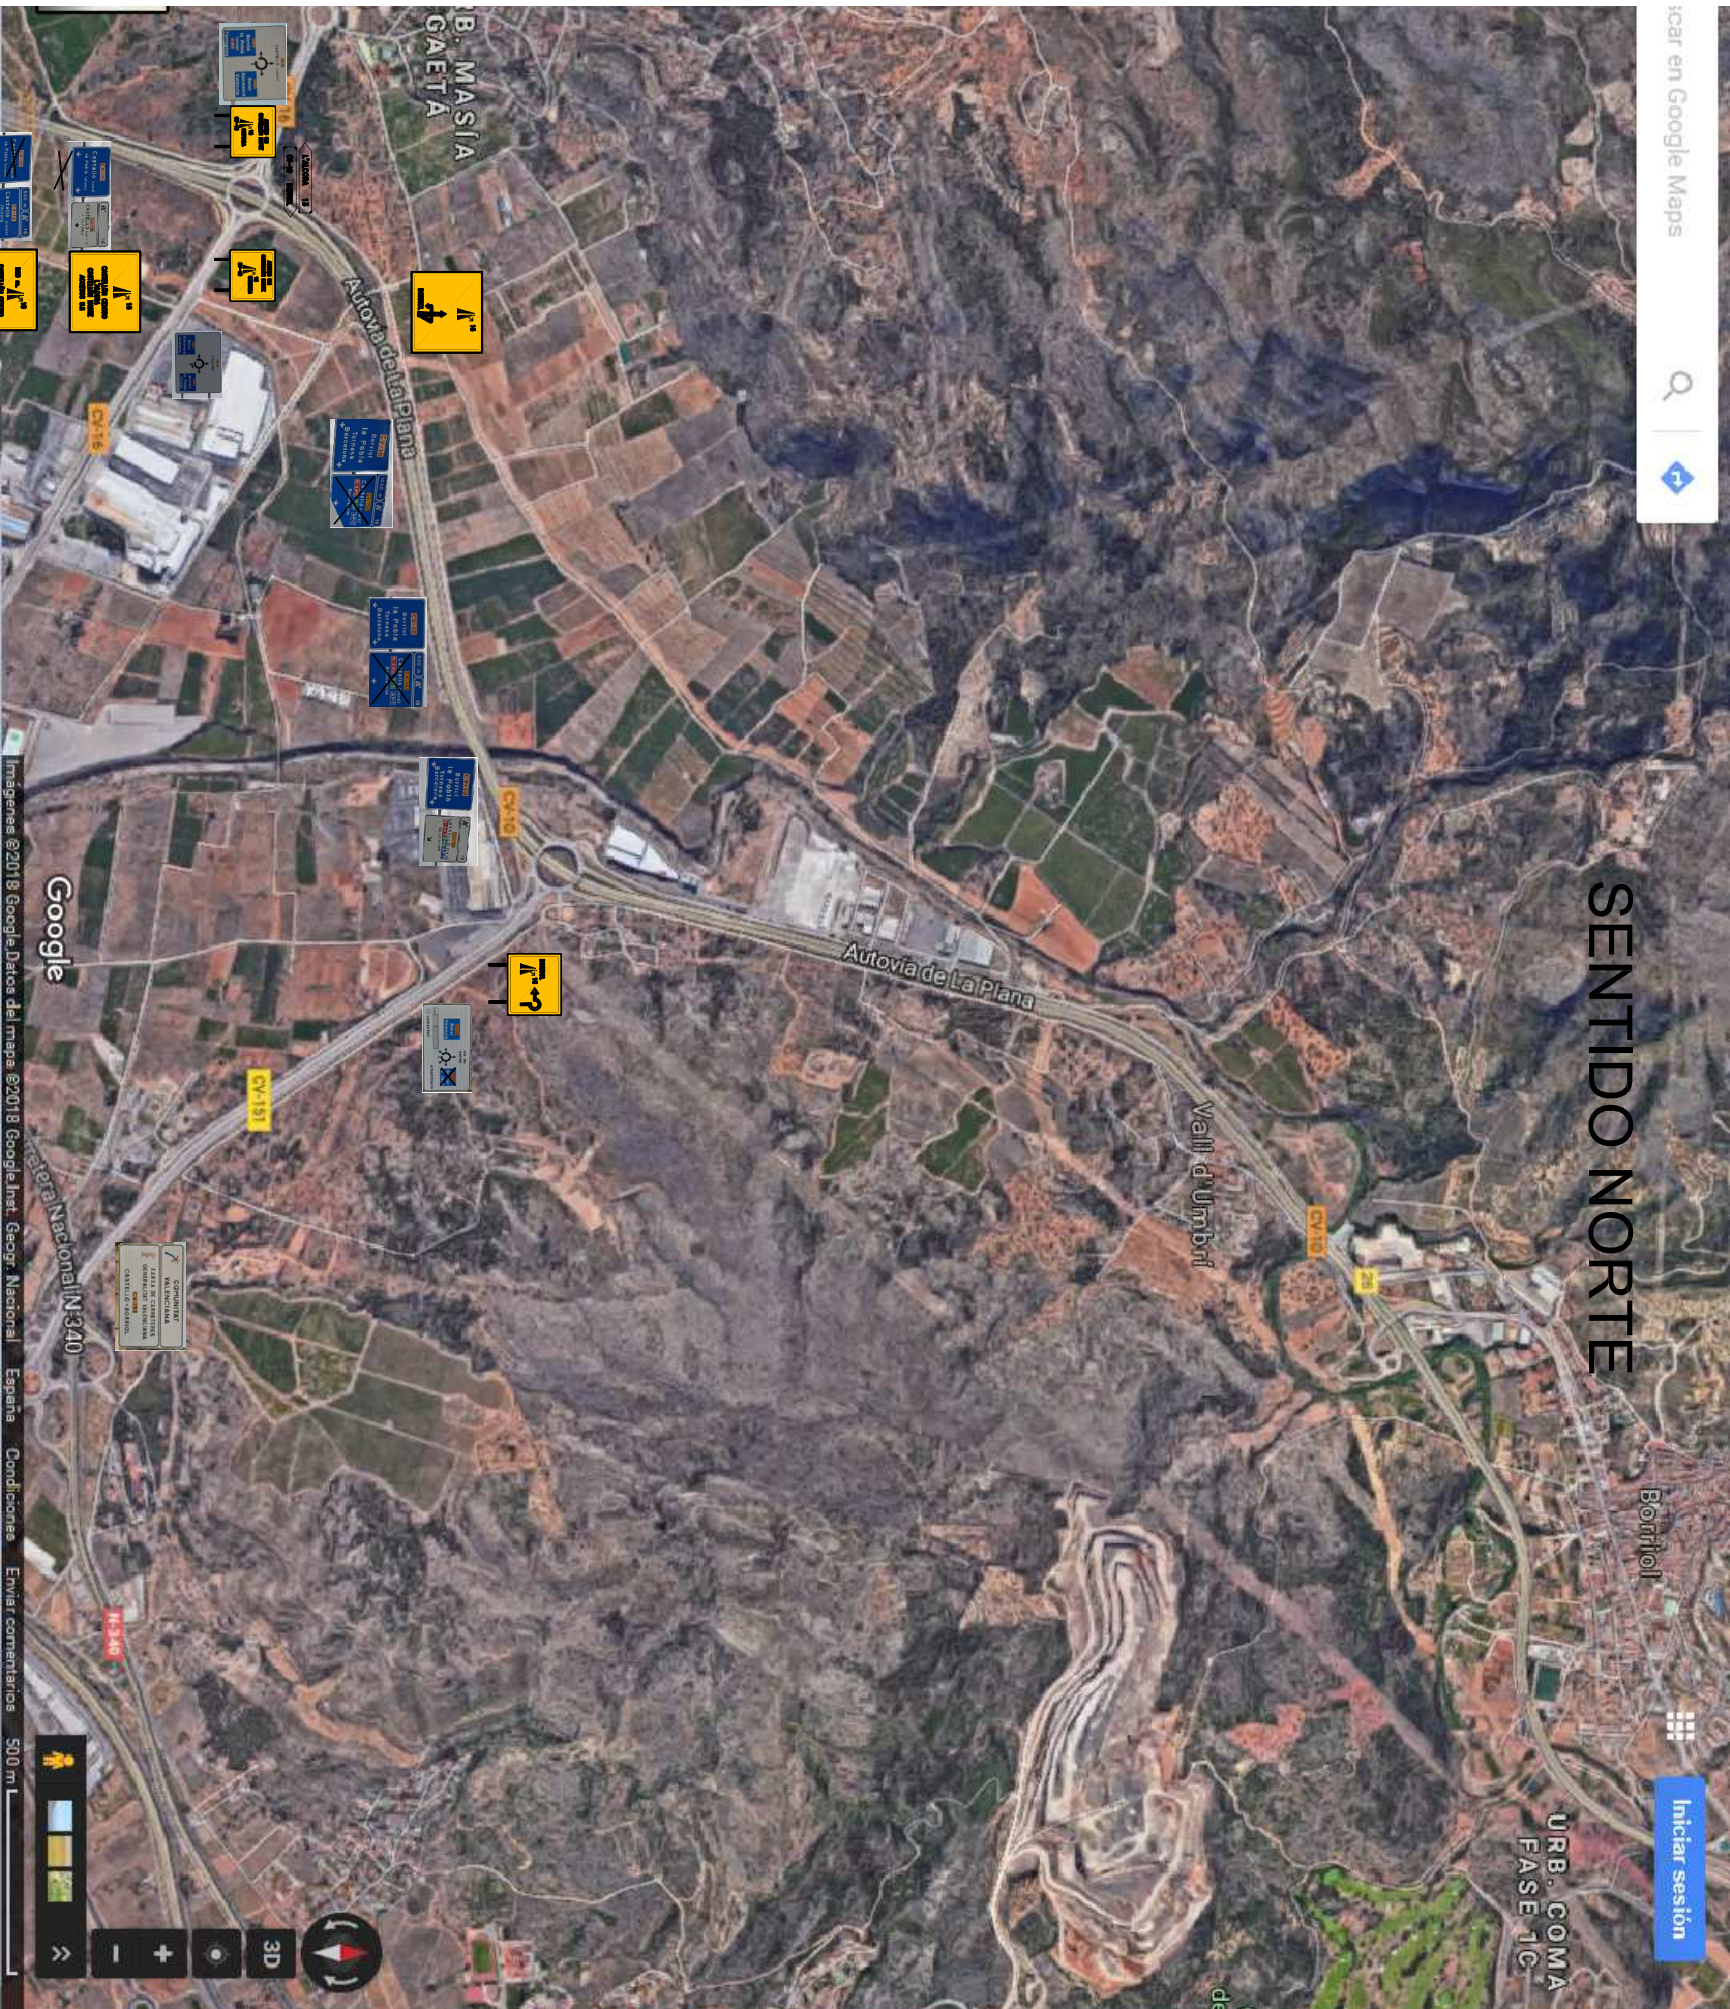

Buscar en Google Maps

SENTIDO NORTE

Borriol

Iniciar sesión

URB. COMA FASE 1C

Vall d'Umbri

Autovía de La Plana

Autovía de La Plana

B. MASIA GAETA

Google

Imágenes ©2018 Google, Datos del mapa ©2018 Google Inst. Geogr. Nacional España Condiciones Enviar comentarios 500 m