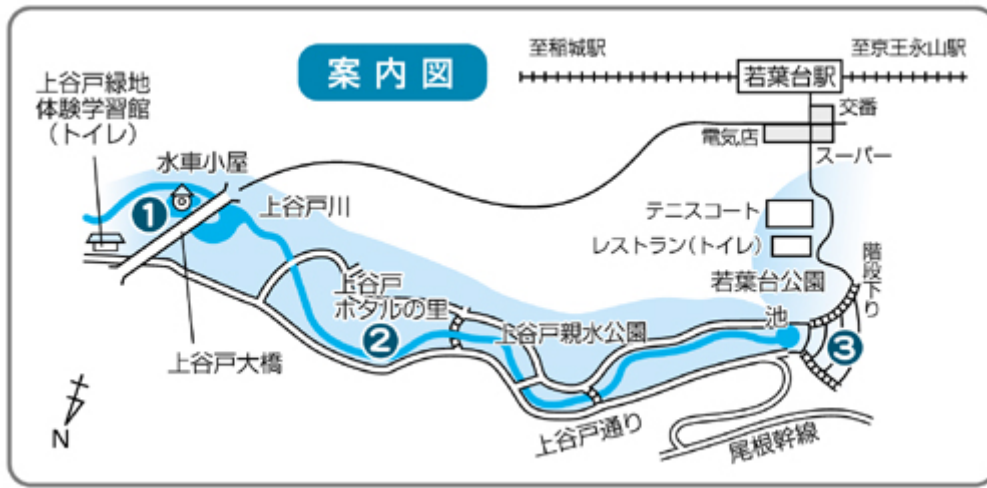

## オープニングコンサート 第4回「上谷戸（かさやと）ホタル観賞の夕べ」

[⇒戻る](#)

▽問い合わせ 緑と建設課緑と公園係

ホタル観賞のオープニングコンサートとして、第4回「上谷戸ホタル観賞の夕べ」を開催します。

また、会場では東日本大震災被災地への支援として、チャリティ募金を実施します。

▽期日 平成23年6月4日（土曜日）

※ 雨天の場合、中止となります。

※ 中止の決定については、コンサート当日（午前9時まで）に「稲城市メール配信サービスのイベント中止情報」により連絡します（要事前登録）。

※ 登録をしていない方でも市ホームページからメール配信履歴により確認できます。

▽時間 午後4時から午後6時30分頃

▽会場 若葉台公園・花の段々広場（上谷戸川上流）

※ 案内図（3） の場所です。

▽出演 エバーグリーン・クワイヤー〔ゴスペル（もみの木保育園卒園児）〕、モーフィアス・ジャズオーケストラ（BIG BAND JAZZグループ）、iBAND（長峰バンド）、アンサンブル・ファインストーリー・ハーモニー（トリオ演奏）

## ホタル観賞のお知らせ 上谷戸ホタルの夕べin稲城2011

[⇒戻る](#)

今年も上谷戸親水公園でホタルの観賞ができます。

このホタルの観賞会は、例年多くの方々にご来場いただいております。

**特に金曜日・土曜日・日曜日には混雑しますので、できる限り、平日のご来場にご協力をお願いします。**

なお、金曜日・土曜日・日曜日は一方通行での観賞となります。また、入場制限をする場合があります。

▽期日 平成23年6月3日（金曜日）から6月12日（日曜日）

▽時間 午後7時30分から午後9時

▽会場 上谷戸親水公園

※ この期間以外のホタル観賞はご遠慮ください。

※ 雨が降ると、ホタルは観ることができません。

※ 観賞区域は案内図の（1）から（3）となっており、（2）の場所で特に多く見ることができます。

※ 上谷戸親水公園の駐車場は、駐車違反など上谷戸地区周辺への影響を無くすため、期間中閉鎖します。

※ 観賞には徒歩または公共交通機関で来場してください。

▽主催 上谷戸ホタルの夕べ実行委員会