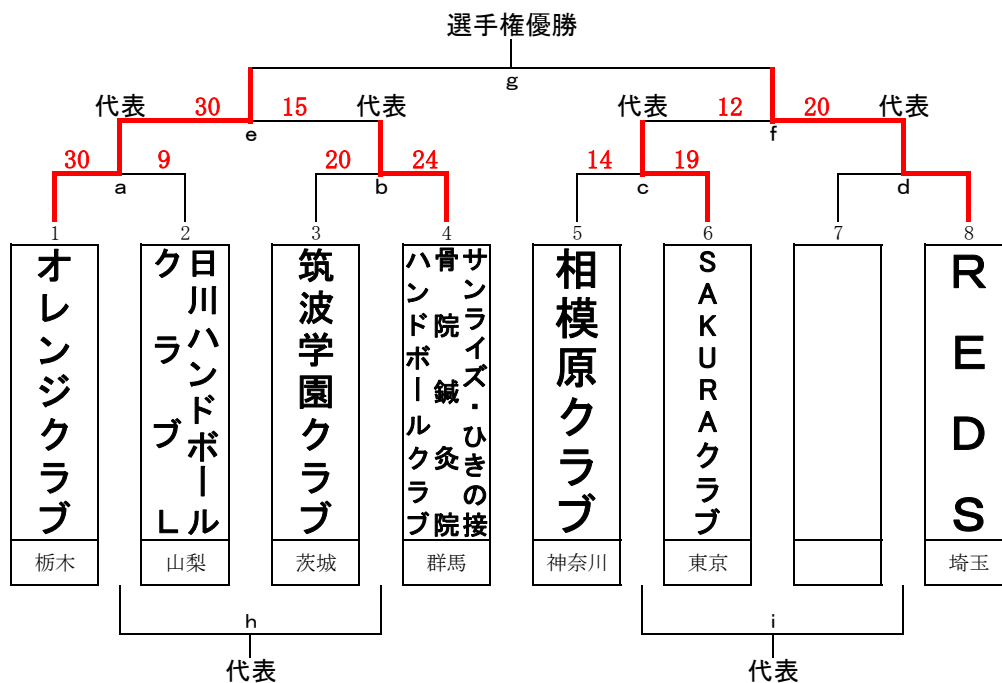

関東クラブハンドボール選手権大会組合せ

【男子トーナメント】

男子代表 (代表枠6)

- 甲府クラブ(山梨)
- 渡辺組(神奈川)
- 松葉送球会(千葉)
- F S T(東京)
- 東陽(栃木)
- I の勝ち

【女子トーナメント】

女子代表 (代表枠6)

- オレンジクラブ(栃木)
- サンライズ・ひきの接骨院鍼灸院ハンドボールクラブ(群馬)
- SAKURAクラブ(東京)
- R E D S (埼玉)
- 相模原クラブ(神奈川)
- h の勝ち