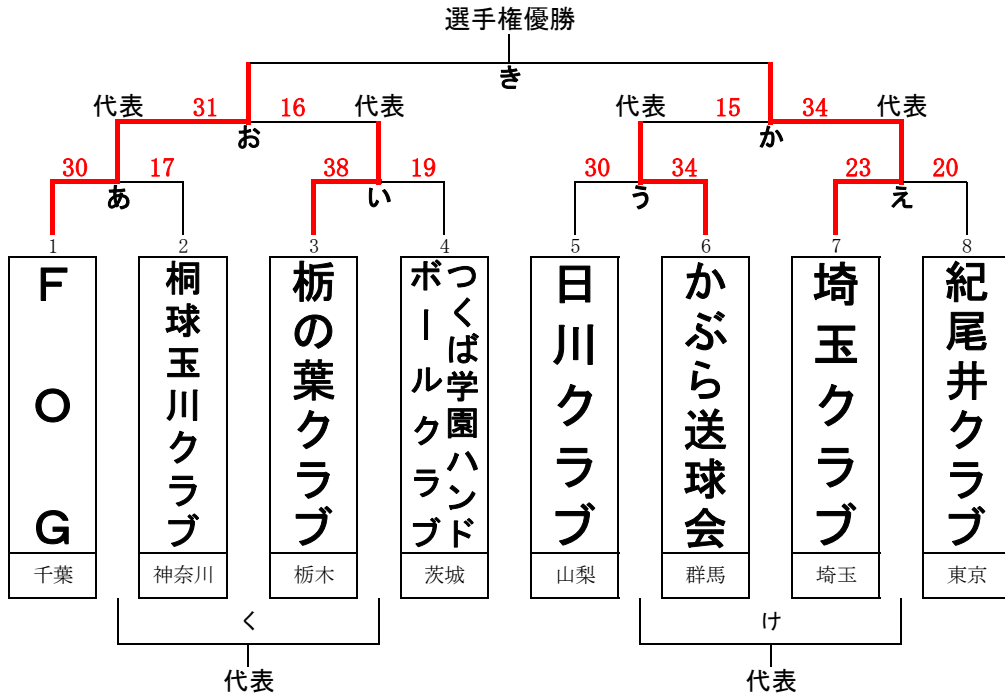

関東社会人ハンドボール選手権大会組合せ

【男子トーナメント】

男子代表 FOG(千葉)
(代表枠6) 栃の葉クラブ(栃木)
かぶら送球会(群馬)
埼玉クラブ(埼玉)
く の勝ち
け の勝ち