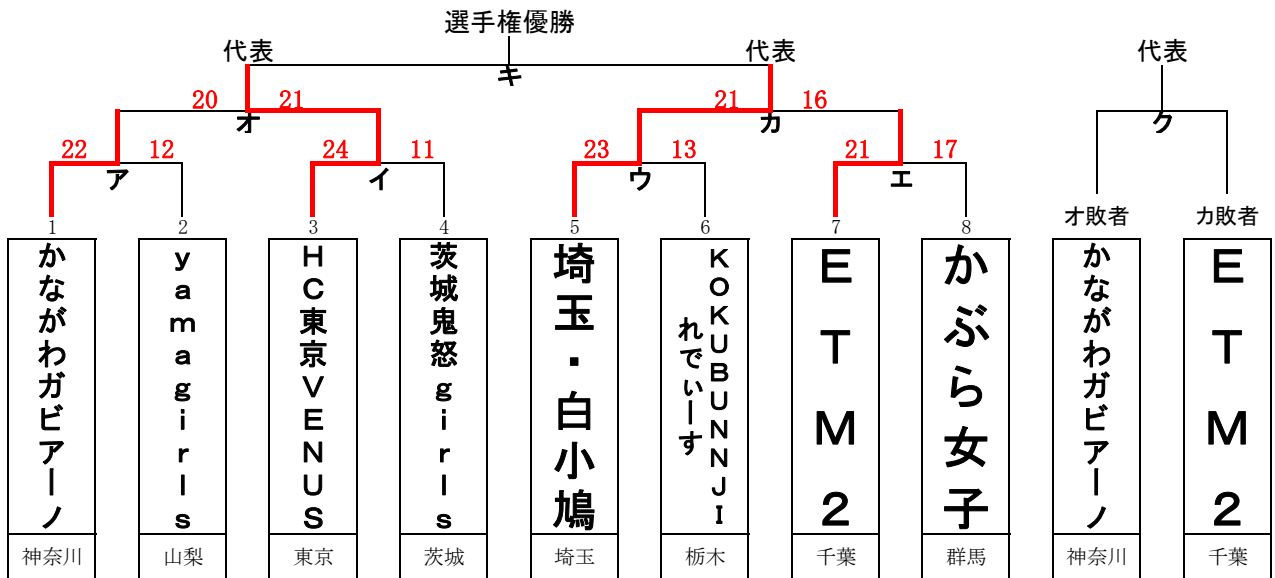

【女子トーナメント】

女子代表 HC東京VENUS(東京)
(代表枠3) 埼玉・白小鳩(埼玉)
ク の勝ち