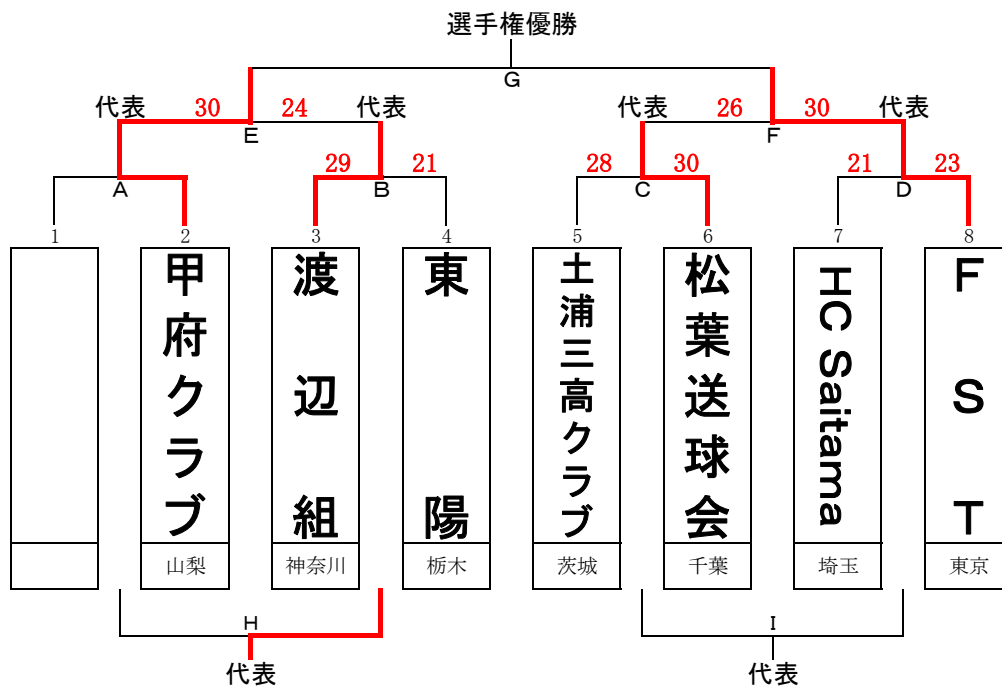

関東クラブハンドボール選手権大会組合せ

【男子トーナメント】

男子代表 (代表枠6)

- 甲府クラブ(山梨)
- 渡辺組(神奈川)
- 松葉送球会(千葉)
- F S T(東京)
- 東陽(栃木)
- I の勝ち

【女子トーナメント】

女子代表 (代表枠6)

- オレンジクラブ(栃木)
- サンライズ・ひきの接骨院鍼灸院ハンドボールクラブ(群馬)
- SAKURAクラブ(東京)
- R E D S (埼玉)
- 相模原クラブ(神奈川)
- h の勝ち