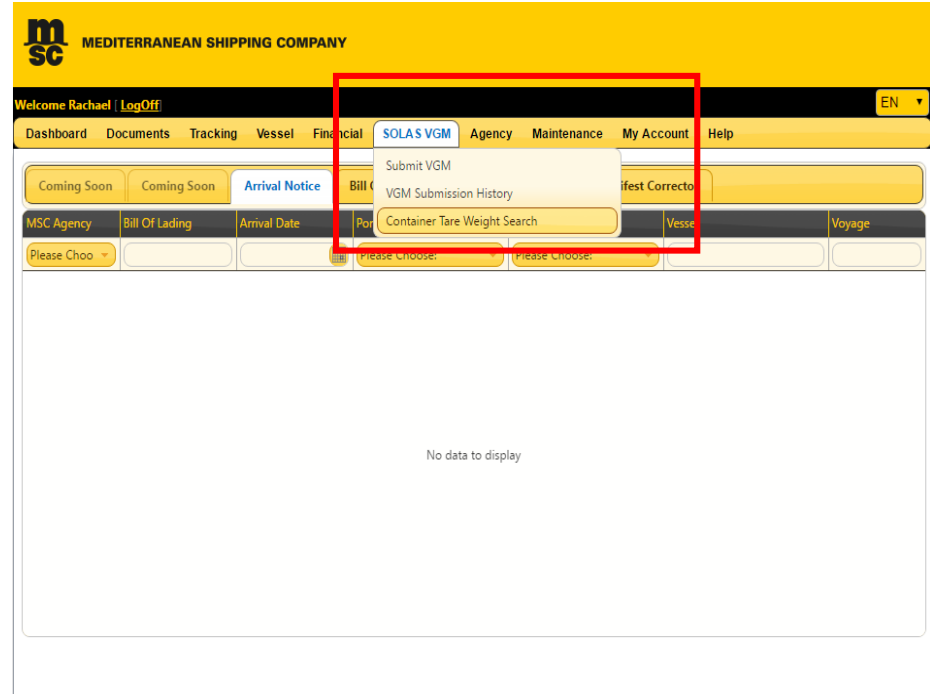

myMSC les facilita el acceso a:

Envío del VGM

Podrá cargar su declaración de Peso Bruto Verificado para cada booking o BL que esté manejando.

Historial de VGMs enviados

Con una herramienta de búsqueda, podrá visualizar todas sus declaraciones enviadas.

Búsqueda del Peso de Tara de Contenedores

Ingresando el Número de contenedor asignado a su booking, podrá conocer el peso de la tara, el cuál será útil para su declaración de VGM.