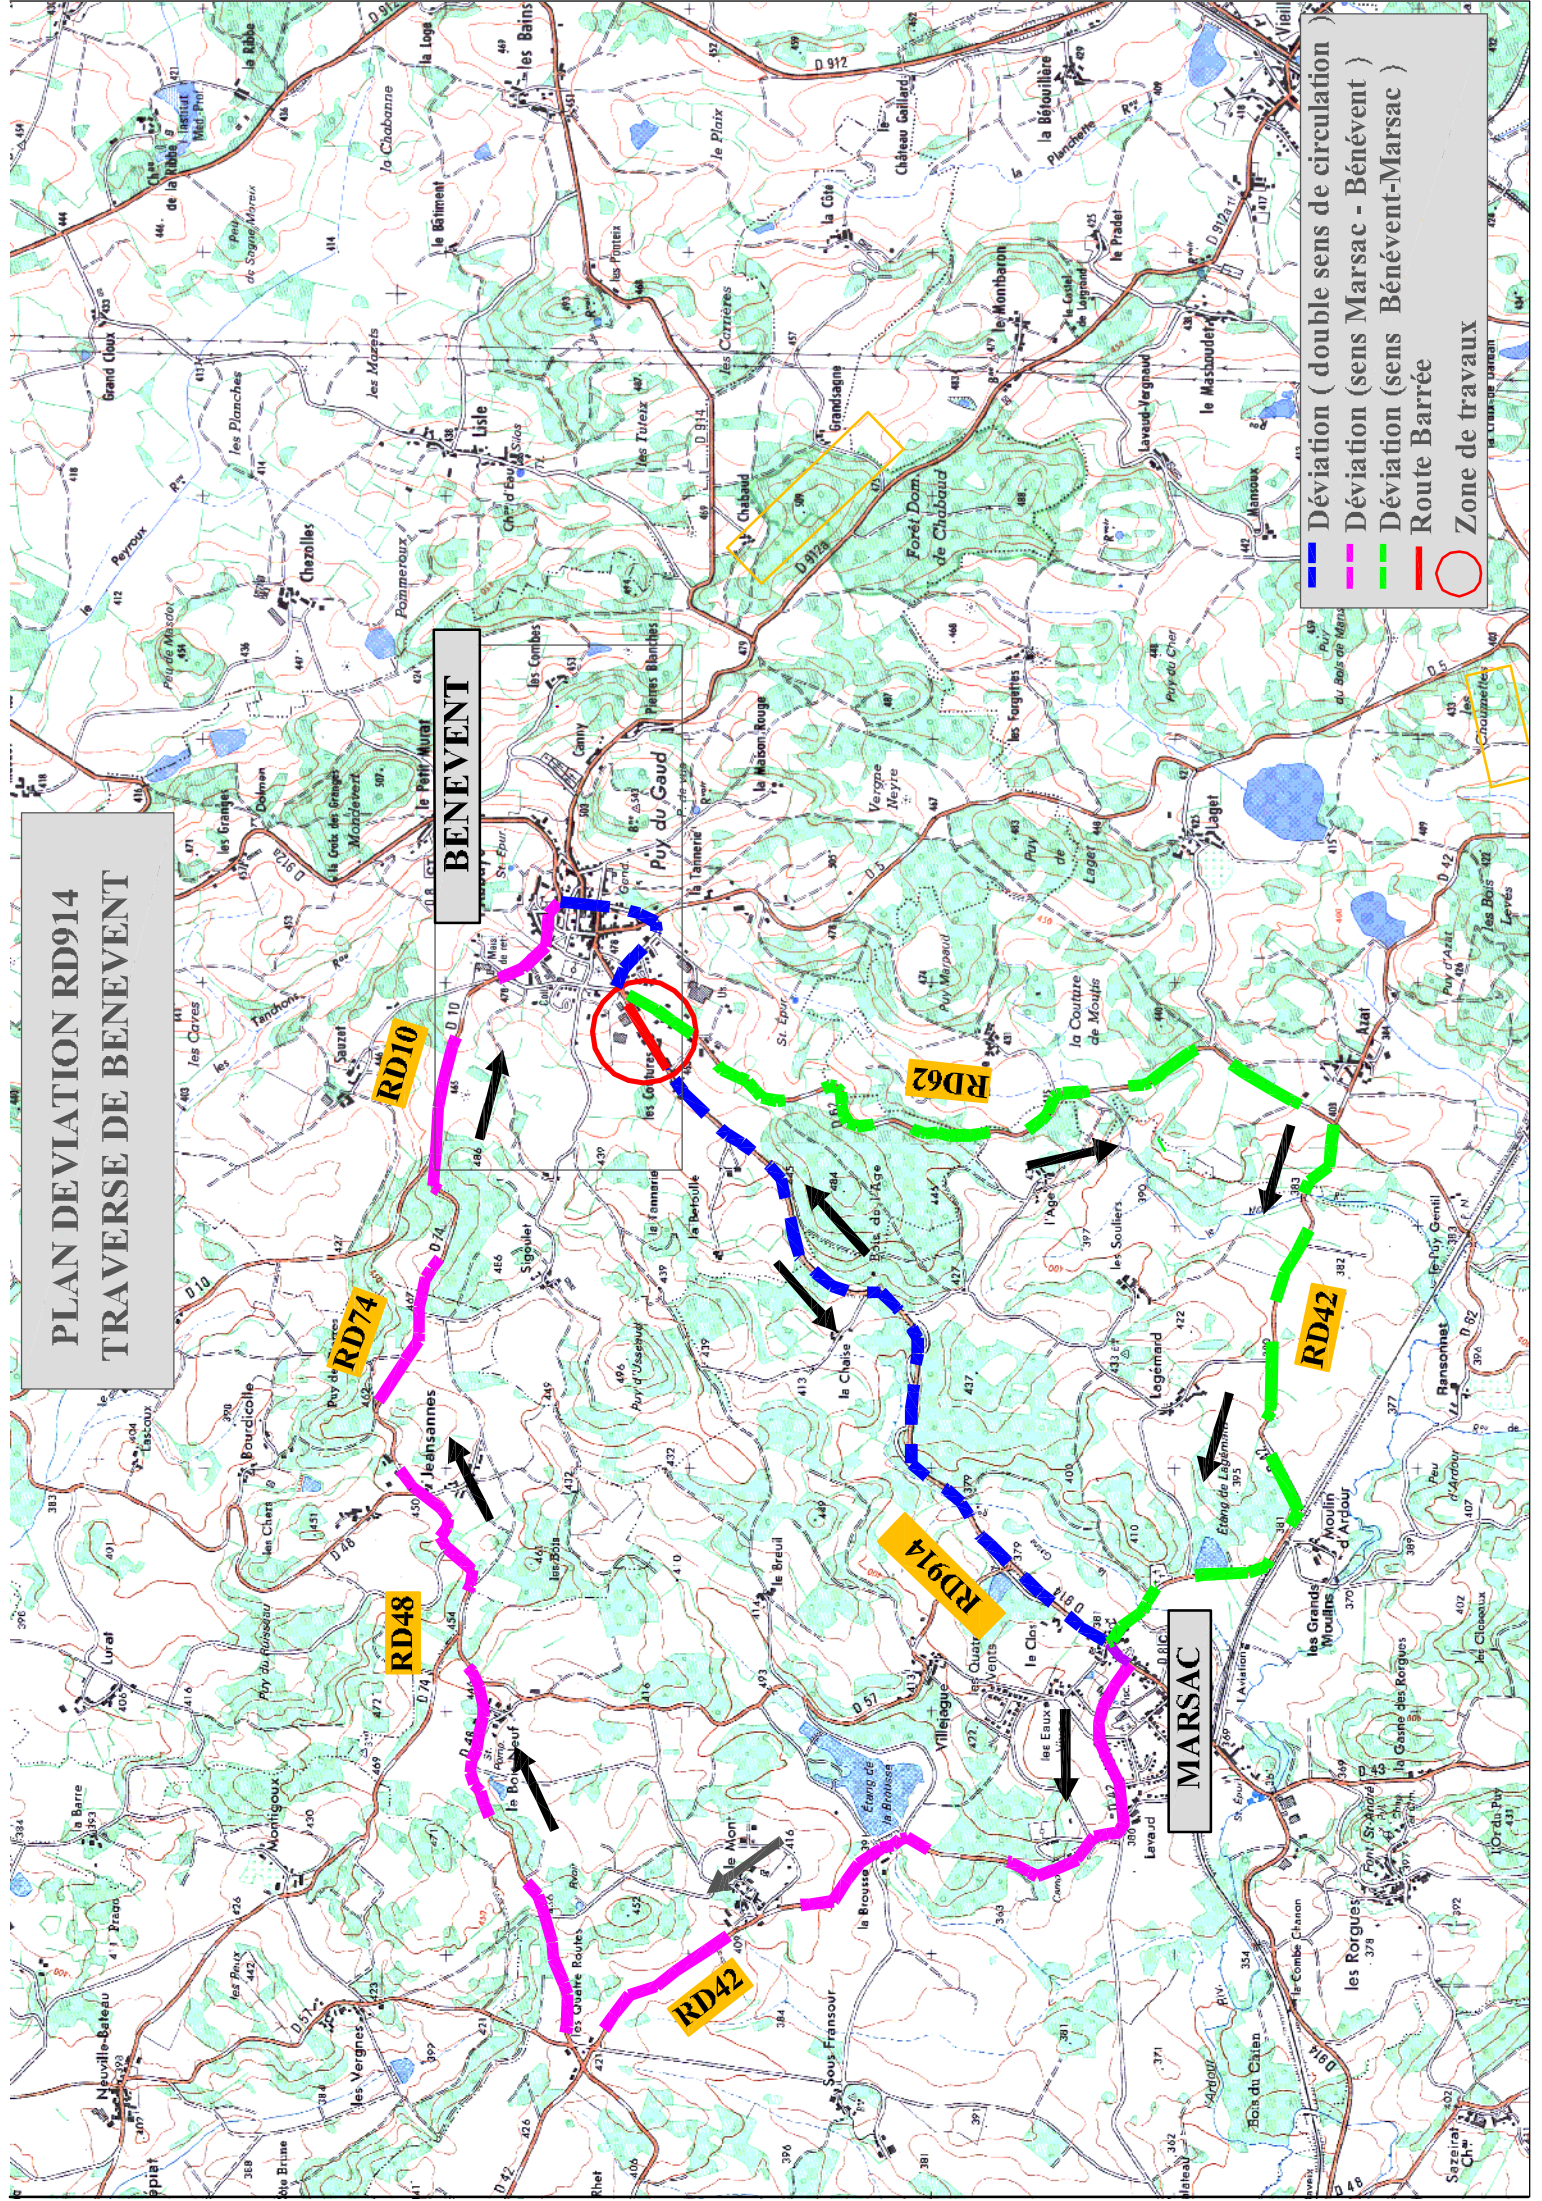

# PLAN DEVIATION RD914 TRAVERSE DE BENEVENT

- Déviation ( double sens de circulation )
- Déviation (sens Marsac - Bénévent )
- Déviation (sens Bénévent-Marsac )
- Route Barrée
- Zone de travaux

**BENEVENT**

**MARSAC**

**RD74**

**RD48**

**RD10**

**RD62**

**RD914**

**RD42**

**RD42**

# DEVIATION RD914

Le Grand-Bourg

Bénévent l'Abbaye

Aulon

Légende :

-  Zone fermée à la circulation
-  Déviation dans les deux sens