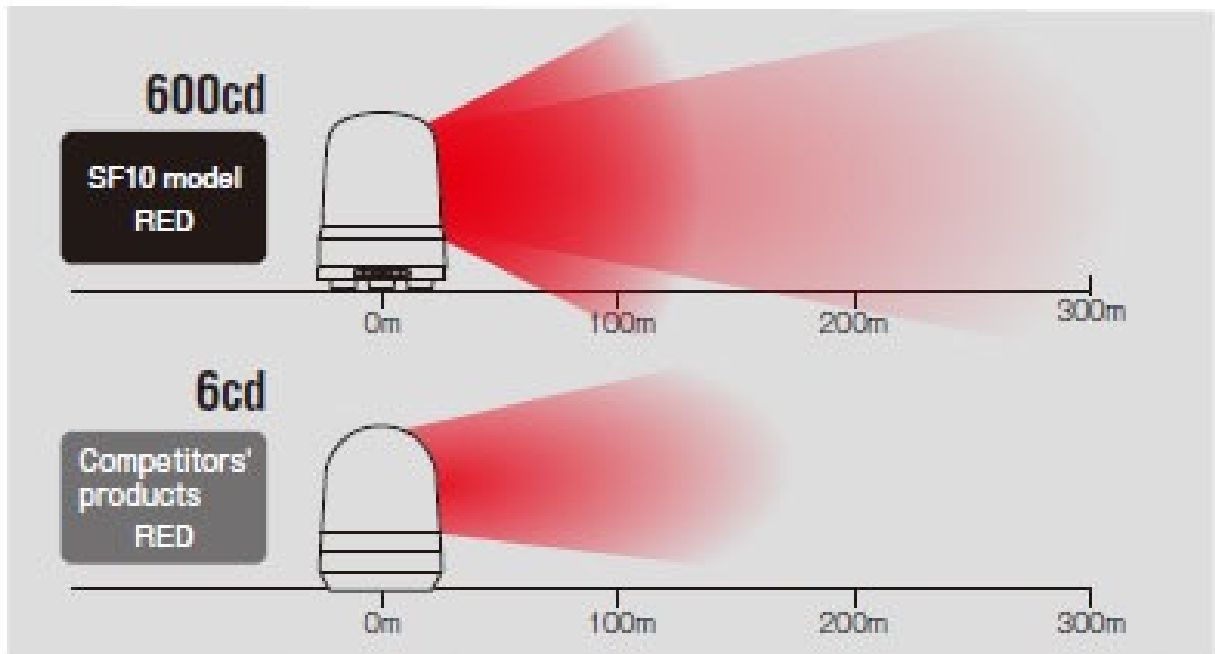

MEGASENSOR

PRODUTOS EM FOCO

Tecnologia Fresnel nas lentes!

MEGA SP Comércio de Sensor Eireli – ME
Endereço: Rua Liliental, 247 – Bairro Pq. Edu Chaves
CEP 02231-000 – São Paulo – SP – Brasil
Telefone: 11-3938-5313 – Mobile/WhatsApp: 11-97162-7722
E-mail: vendas@megasensor.com.br