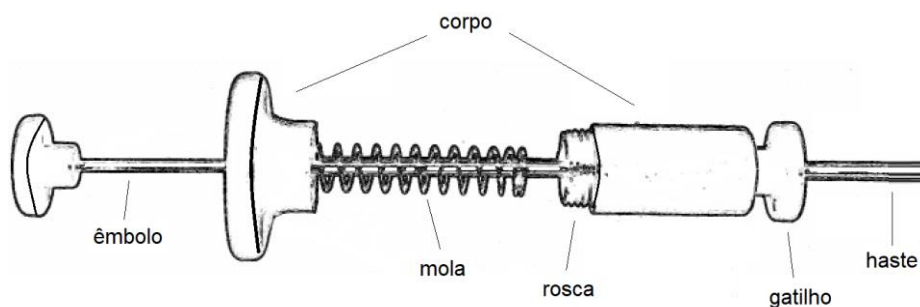

UTILIZAÇÃO

Insira a bainha completamente até o final - ouvir um “click”. Antes de usar verifique se o travamento foi bem sucedido. Para remover a bainha pressione o “gatilho de liberação” e retire-a completamente.

LIMPEZA

Utilize etanol 70% ou solução com água e detergente neutro para a higienização dos componentes plásticos e metálicos. Não use água fervente (pode empenar a haste ou deformar o corpo do dispositivo).

Eventualmente restos de polímeros das bainhas podem se acumular no interior do corpo e dificultar o travamento da bainha. Para limpar o interior do dispositivo, desenrosque a seção posterior e retire os resíduos. (cuidado para não danificar a mola ou perder a arruela interna).

Proceda a abertura do disposto somente quando necessário para evitar o desgaste prematuro das roscas.

Conserve o dispositivo na horizontal e evite sobrepor objetos pesados a fim de preservar suas características.

GARANTIA

A WTA – Watanabe Tecnologia Aplicada Eireli - EPP segue rigorosas normas internas de controle da qualidade na fabricação de seus produtos. Além da garantia legal de 90 (noventa) dias, prevista no Código de Defesa do Consumidor, assegura aos seus clientes Garantia Adicional de 90 (noventa) dias, contados a partir da data da emissão da nota fiscal de compra, contra o desgaste natural e desde que o dispositivo tenha sido utilizado conforme as orientações contidas neste folheto.