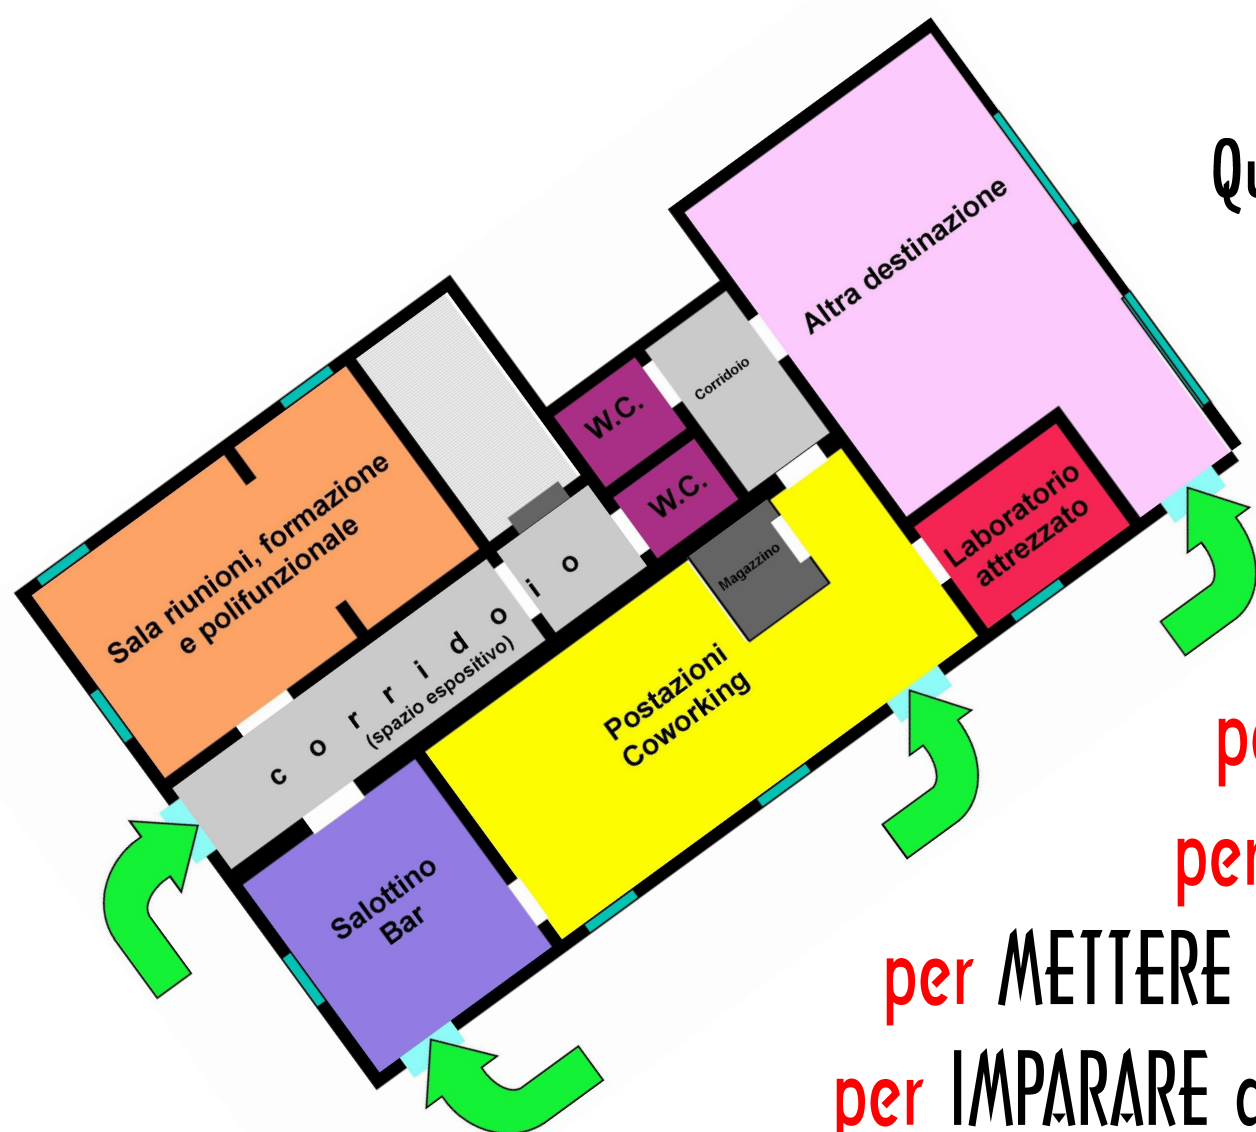

WAKE-HUB!

CERCO UN POSTO...

WakeHub è lo spazio collaborativo di nuova generazione in fase di apertura a Lendinara, in cui coabiteranno diversi profili di giovani "collabor-attivi" tra i 18 ed i 30 anni

Qui posso trovare una postazione...

- per COLTIVARE UN'IDEA
- per STUDIARE/APPRENDERE
- per UNA START-UP D'IMPRESA
- per CONDIVIDERE UN INTERESSE
- per SPERIMENTARMI COME MAKER
- per METTERE A FRUTTO LE MIE COMPETENZE
- per IMPARARE a/e USARE NUOVE TECNOLOGIE
- per ORGANIZZARE INCONTRI IN UNA SALA RIUNIONI ATTREZZATA

LE POSTAZIONI SONO LIMITATE E FINO AL 6 SETTEMBRE POSSO CANDIDARMI ALL'USO GRATUITO ENTRANDO NEL PROGETTO WAKE-HUB

SE SELEZIONATO PARTECIPERO' ALLA FORMAZIONE PRESSO OFFICINE ON/OFF DI PARMA E ALLA SCELTA DELLA DOTAZIONE TECNOLOGICA DELLO SPAZIO