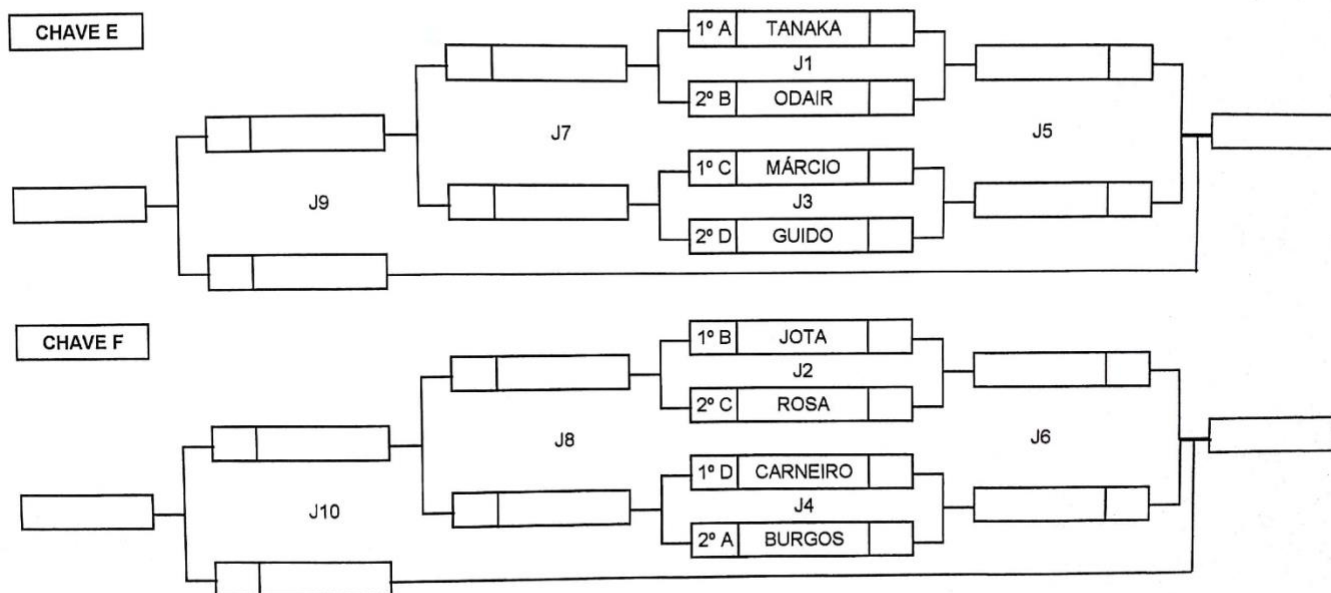

XIX SULBRAABB 2018 - FLORIANÓPOLIS - TORNEIO DE SINUCA - FASE OURO

JOGOS EM MELHOR DE 05 PARTIDAS - SISTEMA DE DUPLA ELIMINATÓRIA