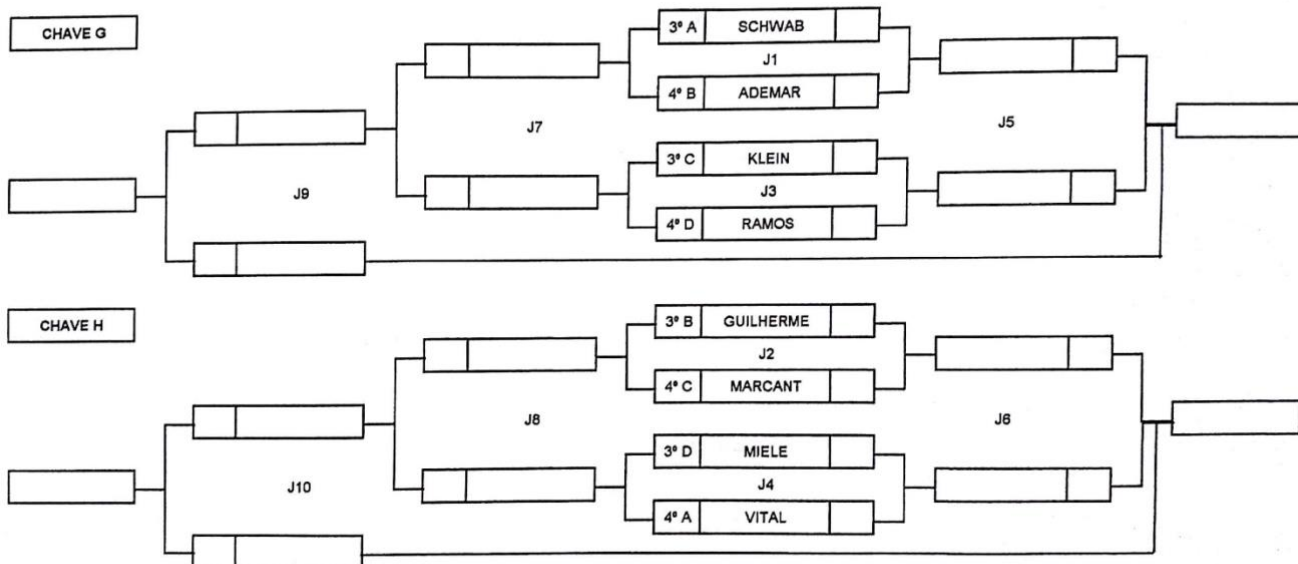

### **SEGUNDA FASE**

JOGO	HORA	ATLETA	X	ATLETA	CHAVE	MESA
1.	09:00	MARIO TANAKA - SP	X	ODAIR MONTE - SP	E	1
2.	09:00	LUIZ SCHWAB - CTBA		ADEMAR V. BOAS - CTBA	G	2
3.	09:00	JOÃO J. SOUZA - FPOLIS	X	GUILHERME ROSA - SP	F	1
4.	SEQ.	GUILHERME SOBRINHO - FPL		PAULO MARCANT - POA	H	2
5.	SEQ.	MARCIO BRIGATO - SP	X	GUIDO PRUST - CTBA	E	1
6.	SEQ.	HENRIQUE KLEIN - CTBA		ROBERTO RAMOS - POA	G	2
7.	SEQ.	JOÃO CARNEIRO - FPOLIS	X	EDUARDO BURGOS - POA	F	1
8.	SEQ.	ROBERTO MIELE - SP		VITAL ARAUJO - SP	H	2

XIX SULBRAABB 2018 - FLORIANÓPOLIS - TORNEIO DE SINUCA - FASE OURO

JOGOS EM MELHOR DE 05 PARTIDAS - SISTEMA DE DUPLA ELIMINATÓRIA

**XIX SULBRAABB 2018 - FLORIANÓPOLIS - TORNEIO DE SINUCA - FASE PRATA**

JOGOS EM MELHOR DE 05 PARTIDAS - SISTEMA DE DUPLA ELIMINATÓRIA