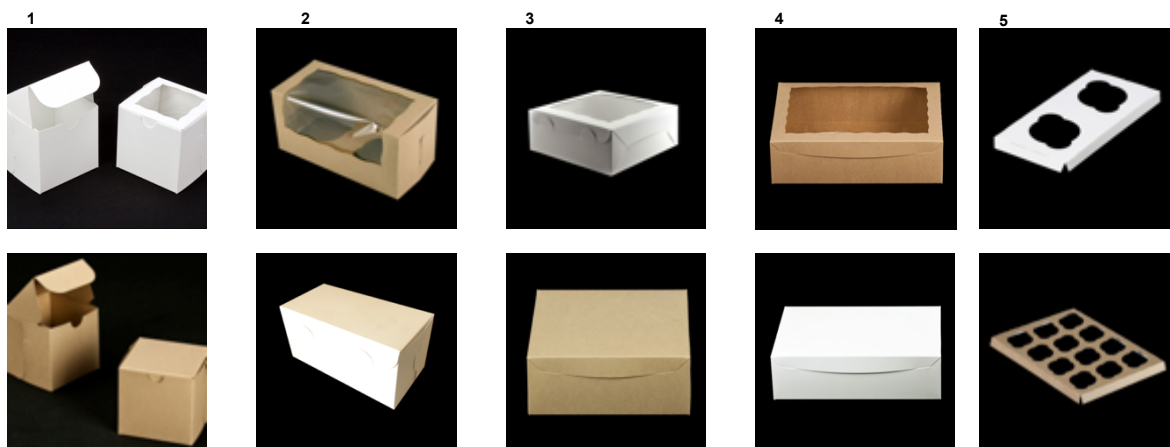

Boîte Cupcake / Cupcake Box

IMAGE	SKU	Description FRANÇAIS	ENGLISH Description	DIMENSION	Qté/Qty	NOTE
1	1CUPWAF	BOÎTE 1 CUPCAKE BLANCHE AVEC FENÊTRE	ONE CUPCAKE WHITE BOX + WINDOW	4 X 4 X 4"	50	1 CUPCAKE
1	1CUPKAF	BOÎTE 1 CUPCAKE KRAFT AVEC FENÊTRE	ONE CUPCAKE KRAFT BOX + WINDOW	4 X 4 X 4"	50	1 CUPCAKE
1	1CUPWSF	BOÎTE 1 CUPCAKE BLANCHE SANS FENÊTRE	ONE CUPCAKE WHITE BOX WITHOUT WINDOW	4 X 4 X 4"	50	1 CUPCAKE
1	1CUPKSF	BOÎTE 1 CUPCAKE KRAFT SANS FENÊTRE	ONE CUPCAKE KRAFT BOX WITHOUT WINDOW	4 X 4 X 4"	50	1 CUPCAKE
2	2CUPWAF	BOÎTE 2 CUPCAKE BLANCHE AVEC FENÊTRE	2 CUPCAKE WHITE BOX + WINDOW	8 x 4 x 4"	50	2 CUPCAKE
2	2CUPKAF	BOÎTE 2 CUPCAKE KRAFT AVEC FENÊTRE	2 CUPCAKE KRAFT BOX + WINDOW	8 x 4 x 4"	50	2 CUPCAKE
2	2CUPWSF	BOÎTE 2 CUPCAKE BLANCHE SANS FENÊTRE	2 CUPCAKE WHITE BOX WITHOUT WINDOW	8 x 4 x 4"	50	2 CUPCAKE
2	2CUPKSF	BOÎTE 2 CUPCAKE KRAFT SANS FENÊTRE	2 CUPCAKE KRAFT BOX WITHOUT WINDOW	8 x 4 x 4"	50	2 CUPCAKE
3	6CUPWAF	BOÎTE 6 CUPCAKE BLANCHE AVEC FENÊTRE	6 CUPCAKE WITH THE BOX + WINDOW	10 X 10 X 4"	50	6 CUPCAKE
3	6CUPKAF	BOÎTE 6 CUPCAKE KRAFT AVEC FENÊTRE	6 CUPCAKE KRAFT BOX + WINDOW	10 X 10 X 4"	50	6 CUPCAKE
3	6CUPWSF	BOÎTE 6 CUPCAKE BLANCHE SANS FENÊTRE	6 CUPCAKE WHITE BOX WITHOUT WINDOW	10 X 10 X 4"	50	6 CUPCAKE
3	6CUPKSF	BOÎTE 6 CUPCAKE KRAFT SANS FENÊTRE	6 CUPCAKE KRAFT BOX WITHOUT WINDOW	10 X 10 X 4"	50	6 CUPCAKE
4	12CUPWAF	BOÎTE 12 CUPCAKE BLANCHE AVEC FENÊTRE	12 CUPCAKE WHITE BOX + WINDOW	14 x 10 x 4"	50	12 CUPCAKE
4	12CUPKAF	BOÎTE 12 CUPCAKE KRAFT AVEC FENÊTRE	12 CUPCAKE KRAFT BOX + WINDOW	14 x 10 x 4"	50	12 CUPCAKE
4	12CUPWSF	BOÎTE 12 CUPCAKE BLANCHE SANS FENÊTRE	12 CUPCAKE WHITE BOX WITHOUT WINDOW	14 x 10 x 4"	50	12 CUPCAKE
4	12CUPKSF	BOÎTE 12 CUPCAKE KRAFT SANS FENÊTRE	12 CUPCAKE KRAFT BOX WITHOUT WINDOW	14 x 10 x 4"	50	12 CUPCAKE
5	1CUPWBLI	INSERT BLANC 1 CUPCAKE	WHITE BLISTER 1 CUPCAKE	5 5/8 x 5 5/8" (140 x 140 mm)	50	1 CUPCAKE
5	1CUPKBLI	INSERT KRAFT 1 CUPCAKE	KRAFT BLISTER 1 CUPCAKE	5 5/8 x 5 5/8" (140 x 140 mm)	50	1 CUPCAKE
5	2CUPWBLI	INSERT BLANC 2 CUPCAKE	WHITE BLISTER 2 CUPCAKE	9 5/8 x 5 5/8" (245 x 140 mm)	50	2 CUPCAKE
5	2CUPKBLI	INSERT KRAFT 2 CUPCAKE	KRAFT BLISTER 2 CUPCAKE	9 5/8 x 5 5/8" (245 x 140 mm)	50	2 CUPCAKE
5	6CUPWBLI	INSERT BLANC 6 CUPCAKE	WHITE BLISTER 6 CUPCAKE	11 5/8 x 11 5/8" (295 x 295 mm)	50	6 CUPCAKE
5	6CUPKBLI	INSERT KRAFT 6 CUPCAKE	KRAFT BLISTER 6 CUPCAKE	11 5/8 x 11 5/8" (295 x 295 mm)	50	6 CUPCAKE
5	12CUPWBLI	INSERT BLANC 12 CUPCAKE	WHITE BLISTER 12 CUPCAKE	15 5/8 x 11 5/8" (400 x 295 mm)	50	12 CUPCAKE
5	12CUPKBLI	INSERT KRAFT 12 CUPCAKE	KRAFT BLISTER 12 CUPCAKE	15 5/8 x 11 5/8" (400 x 295 mm)	50	12 CUPCAKE