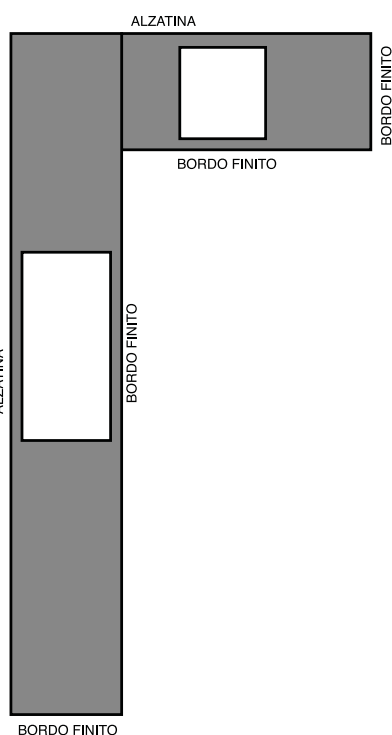

LUNGHEZZA TOTALE

fino a 3000 mm	790,00/cad	890,00/cad	990,00/cad
da 3001 a 4000 mm	990,00/cad	1.090,00/cad	1.290,00/cad
da 4001 a 5000 mm	1.190,00/cad	1.290,00/cad	1.490,00/cad
da 5001 a 6000 mm	1.390,00/cad	1.490,00/cad	1.690,00/cad

PREZZI IVA, TRASPORTO ESCLUSI

LA PROMOZIONE È VALIDA PER TOP COMPOSTI MAX DA 2 PEZZI

LAVORAZIONI COMPRESSE NEL PREZZO

- Top quarzo prof. max 650 mm
- Spessore 20 mm **materiale pieno**
- Foro piano cottura sopratop
- Foro lavello sopratop
- Alzatina h.50 S.P. 20 mm
- Bordo frontale finito dritto
- Bordi laterali finiti dritti
- Imballo

Dimensione lastra: 3000x1400 mm