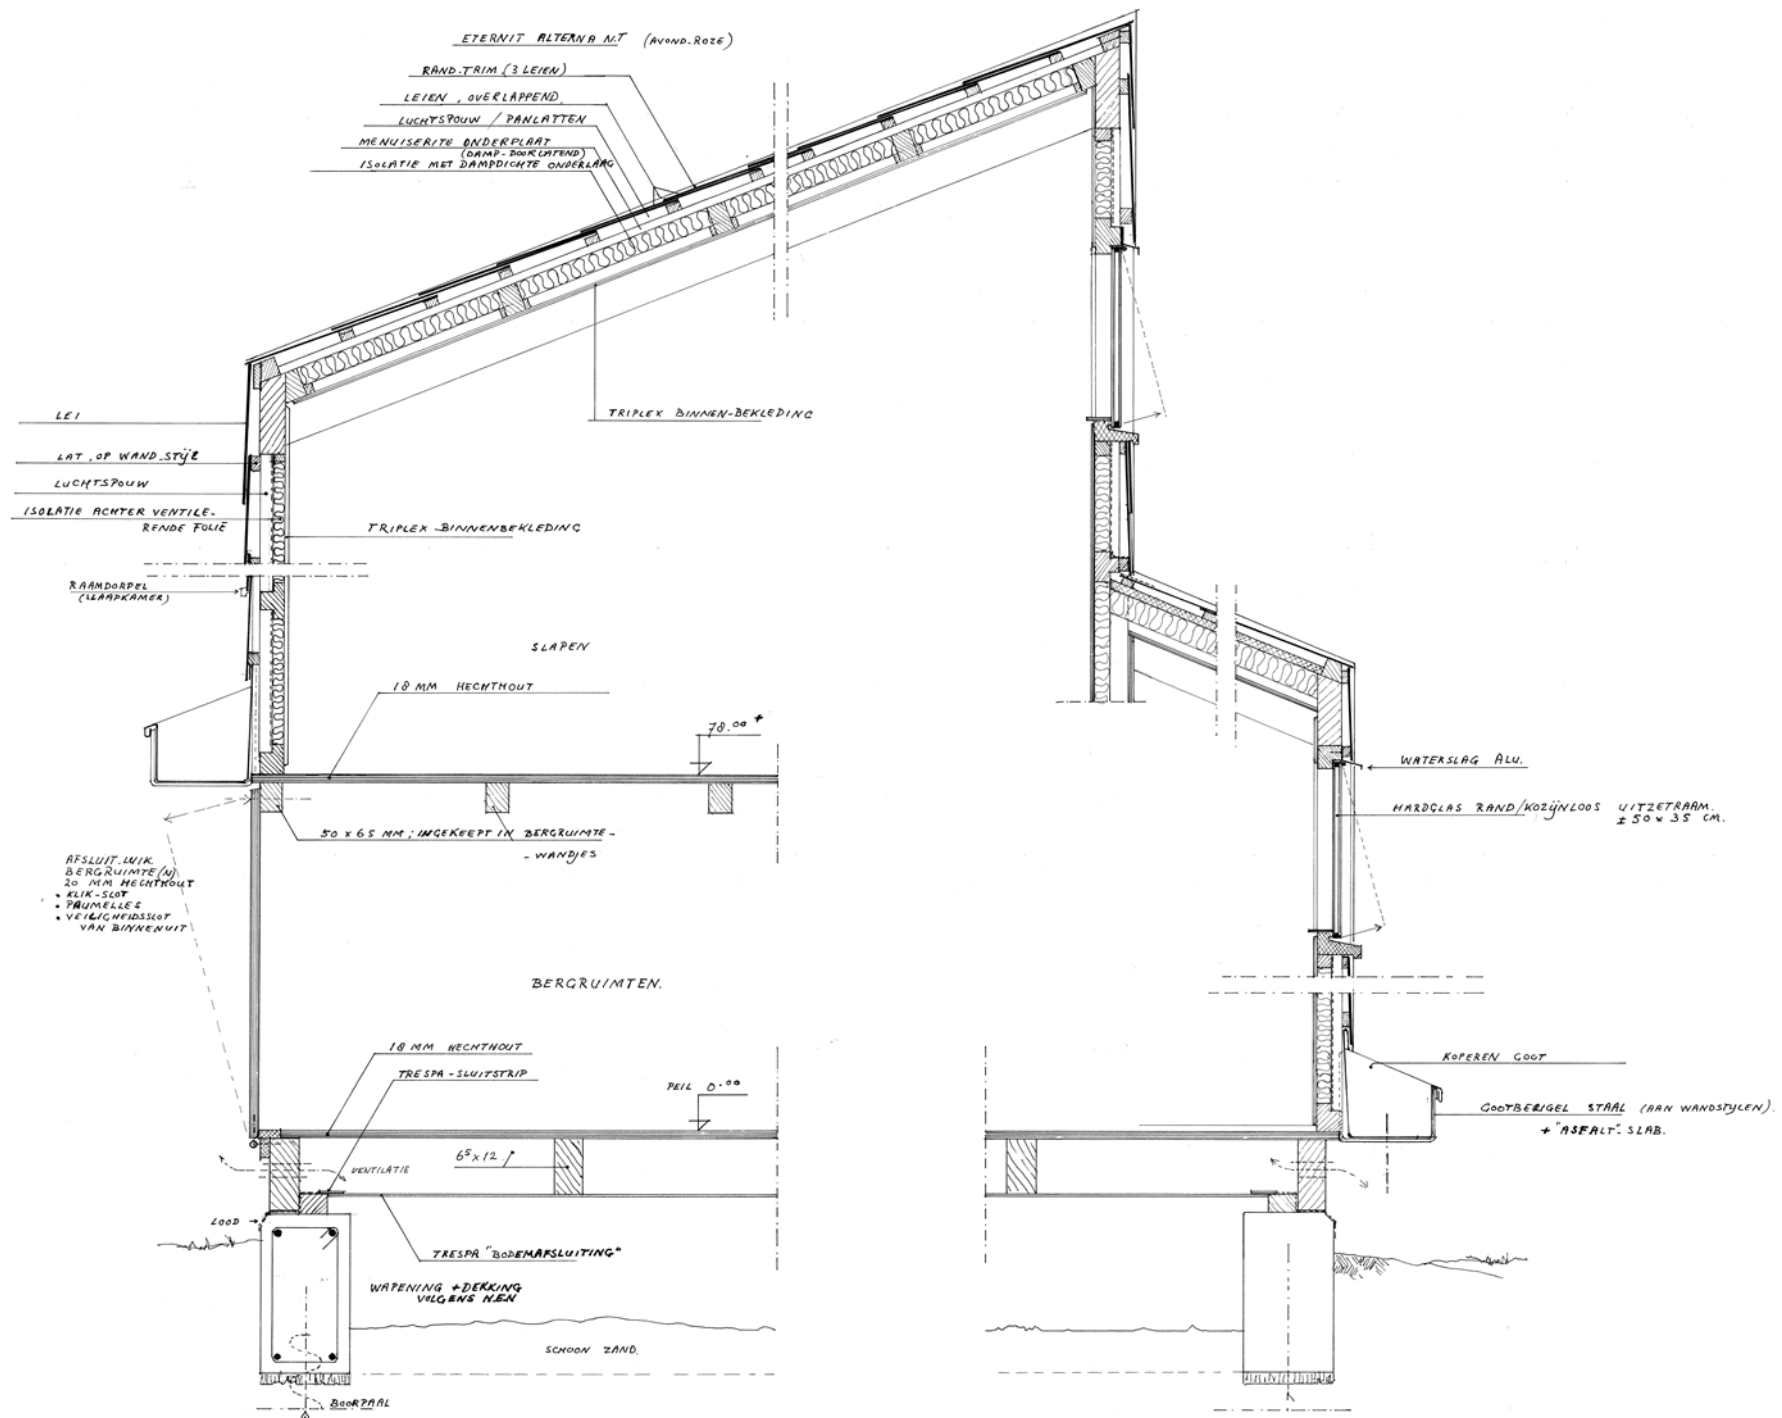

TEKTOR

interieur & architectuur

interieurarchitectuur . consultancy . design . healing environment

Verrijn Stuartlaan 28 2288EL Rijswijk telefoon 070-3900020 mail@tektor.nl