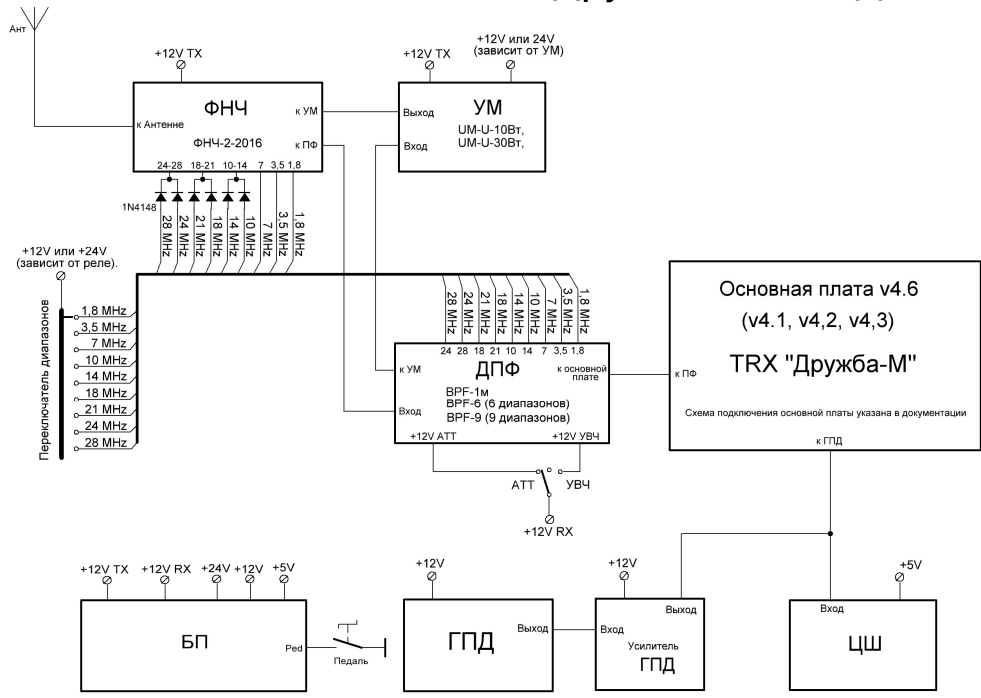

Блок схема TRX "Дружба-М" с ГПД

Блок схема TRX "Дружба-М" с синтезатором.