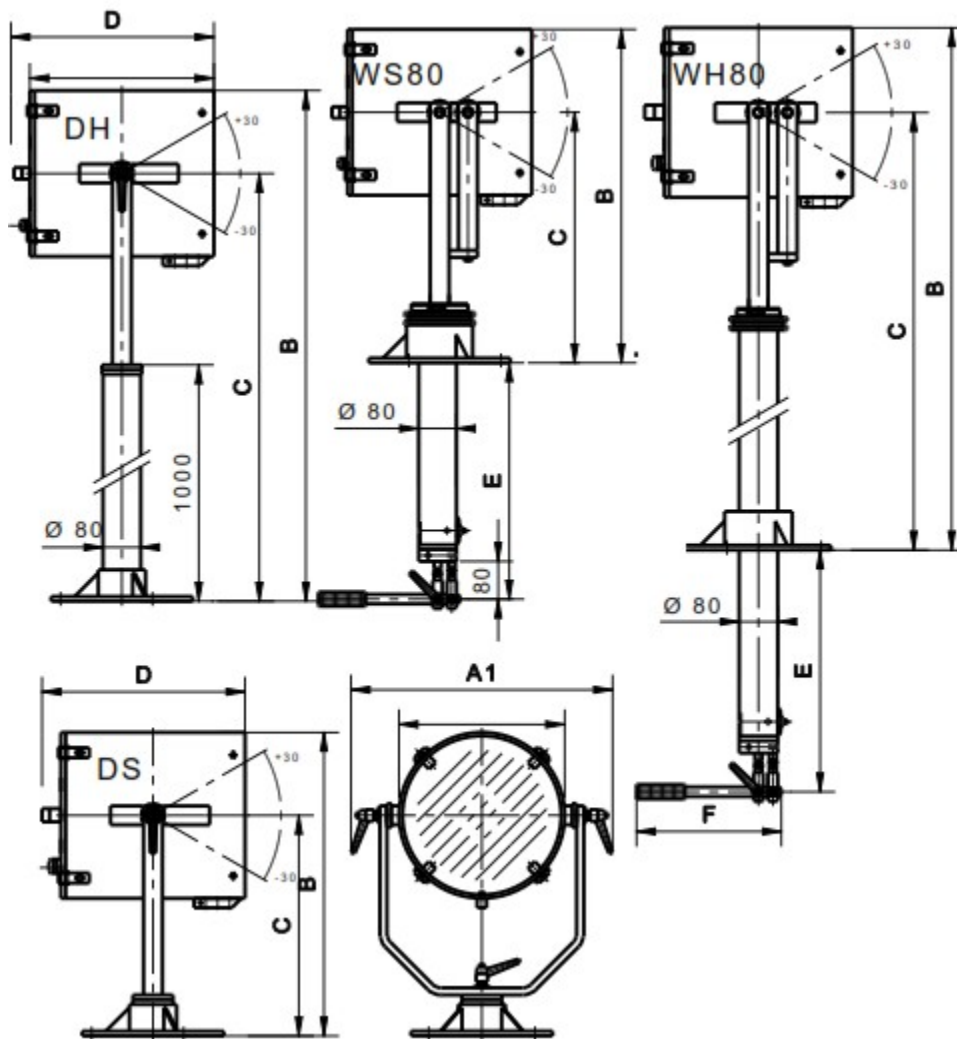

SEEMATZ

manuelle Lenkeinrichtungen / manuel steering

SEEMATZ manuelle Lenkeinrichtungen zeichnen sich durch Ihre hohe Qualität, Robustheit und Funktionalität aus. Die Installation ist einfach und die Anlagen sind wartungsfreundlich, designed für den Einsatz unter härtesten Bedingungen.

Die Modelle DH, WS und WH können individuell nach Ihren Wünschen gefertigt werden. Nennen Sie uns einfach Ihr gewünschtes B,C oder E -Maß.

The models DH, WS and WH can be build customized. Please inform us your required B,C or E measurement.