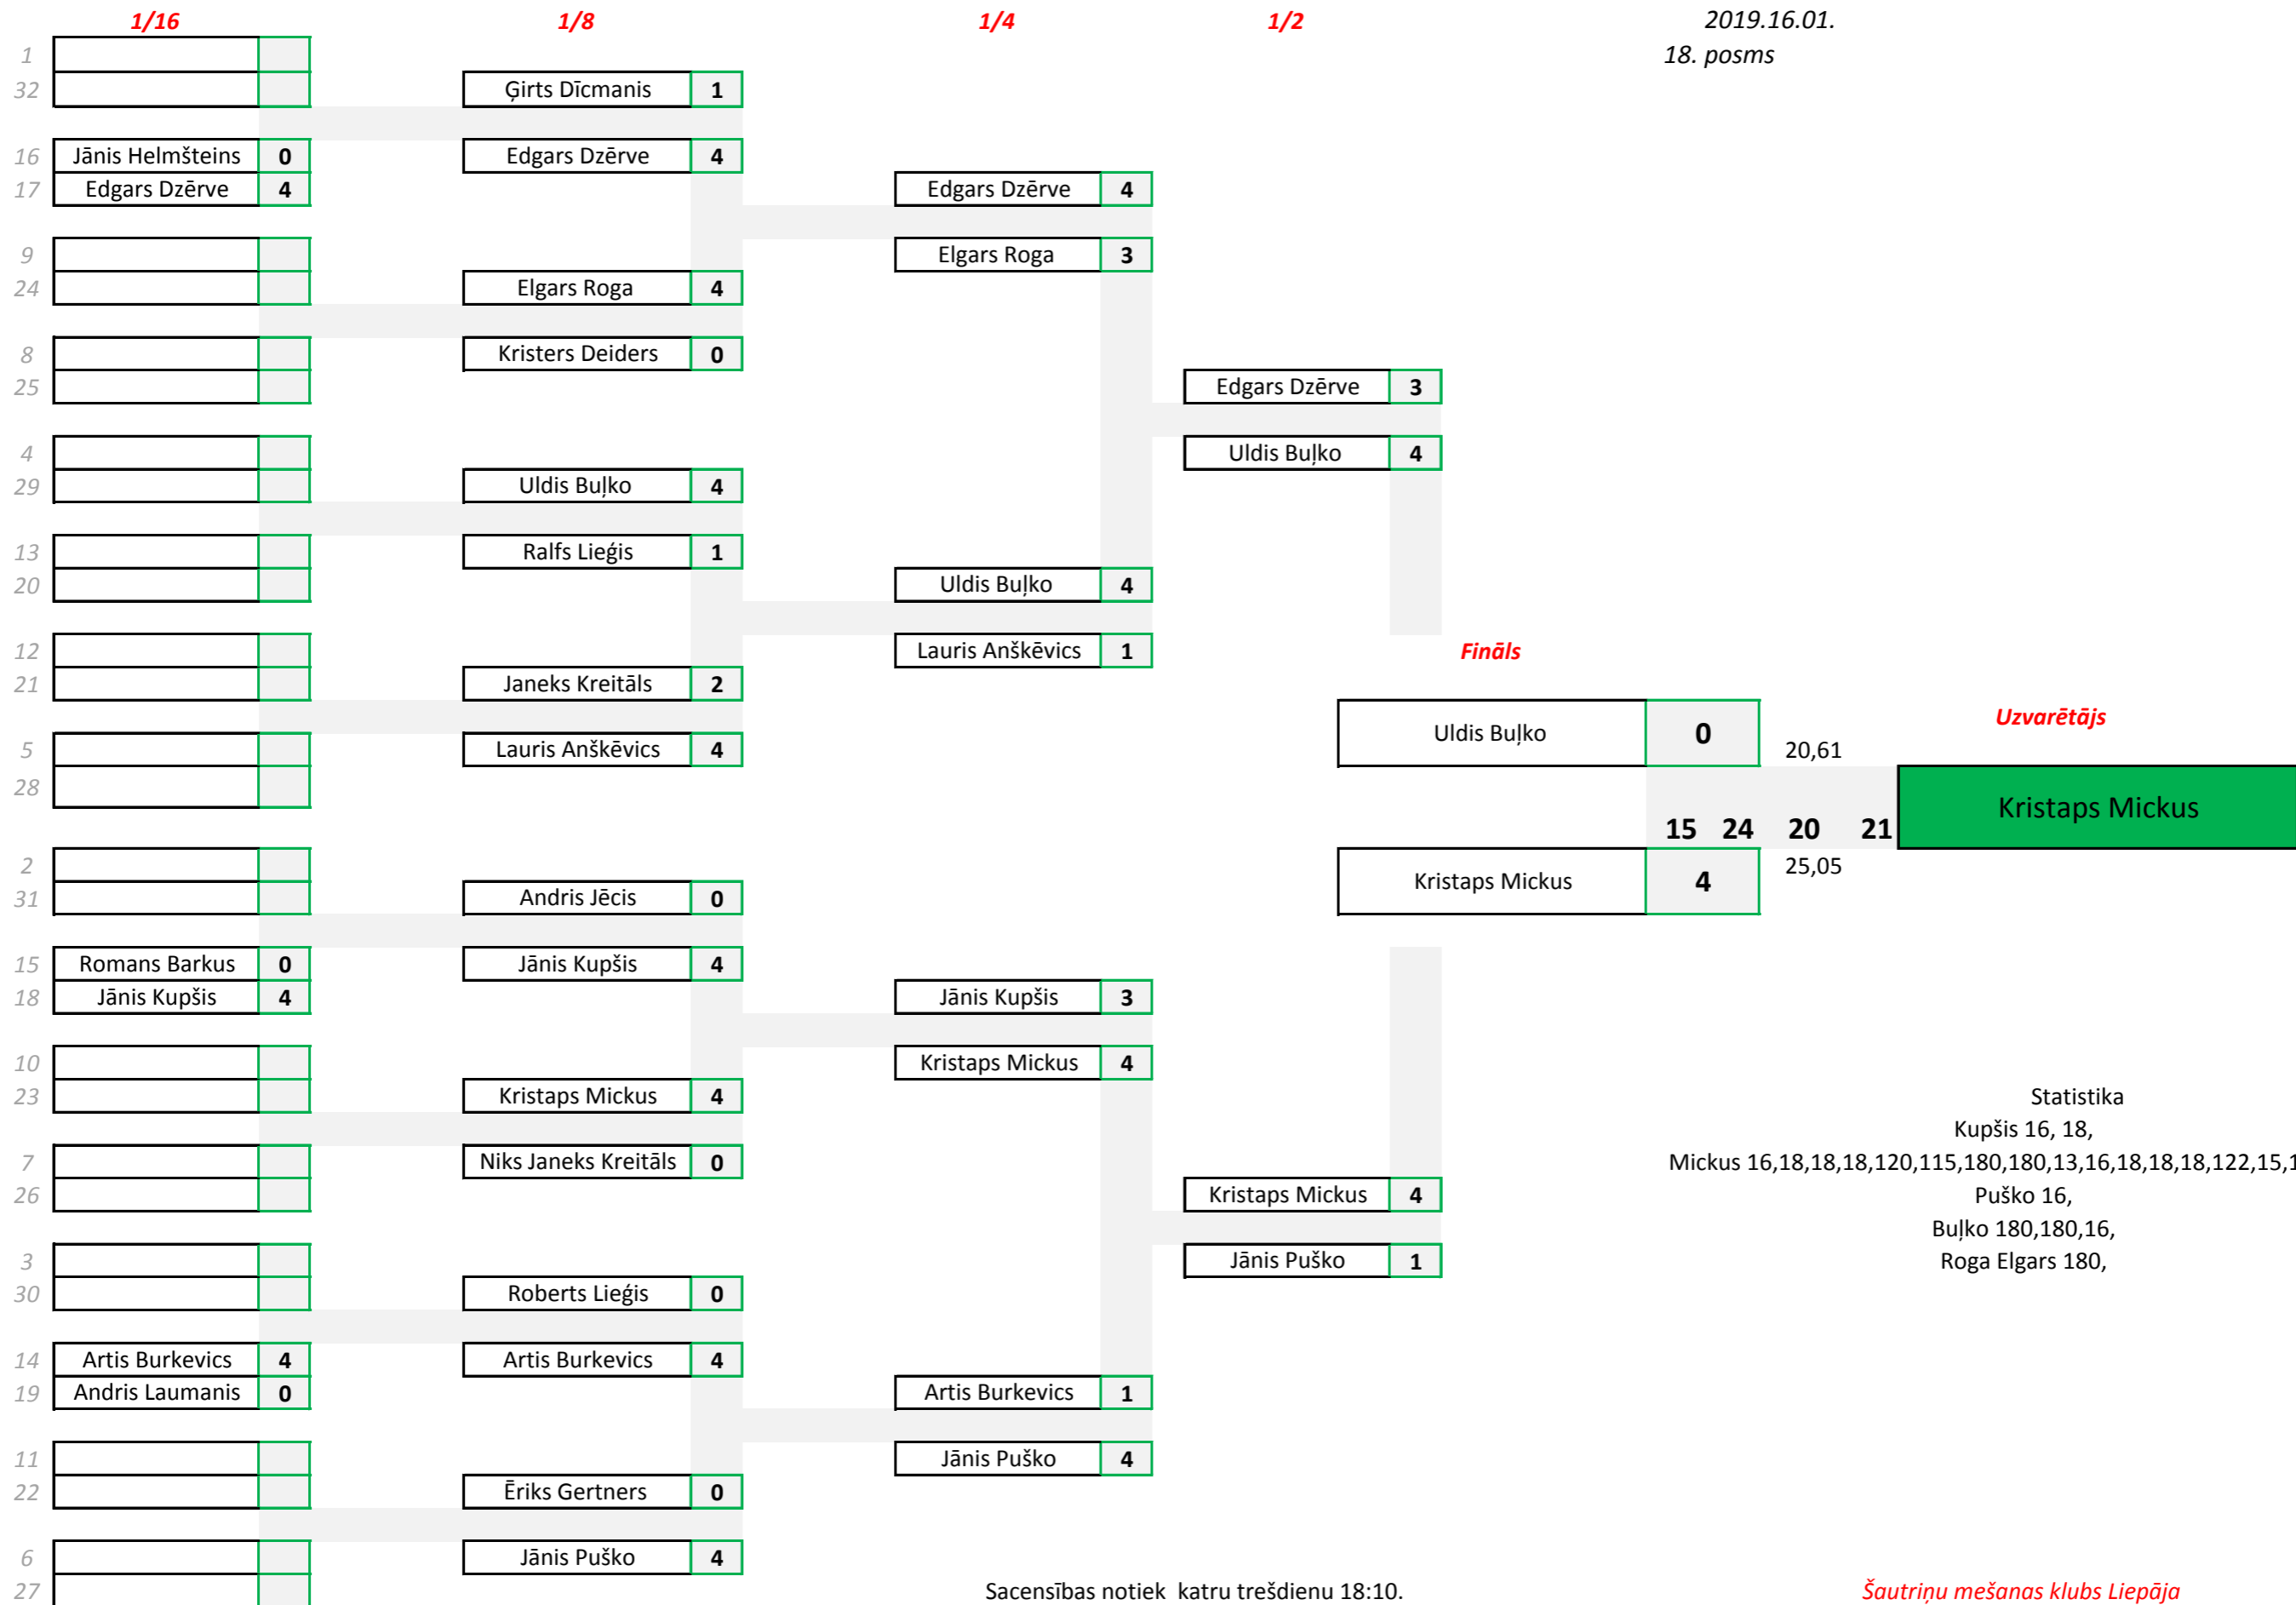

2019.16.01.
18. posms

Sacensības notiek katru trešdienu 18:10.

Šautriņu mešanas klubs Liepāja