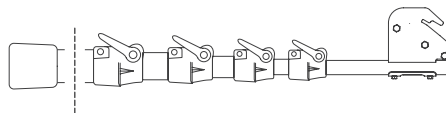

Ref. No. **ROD12**