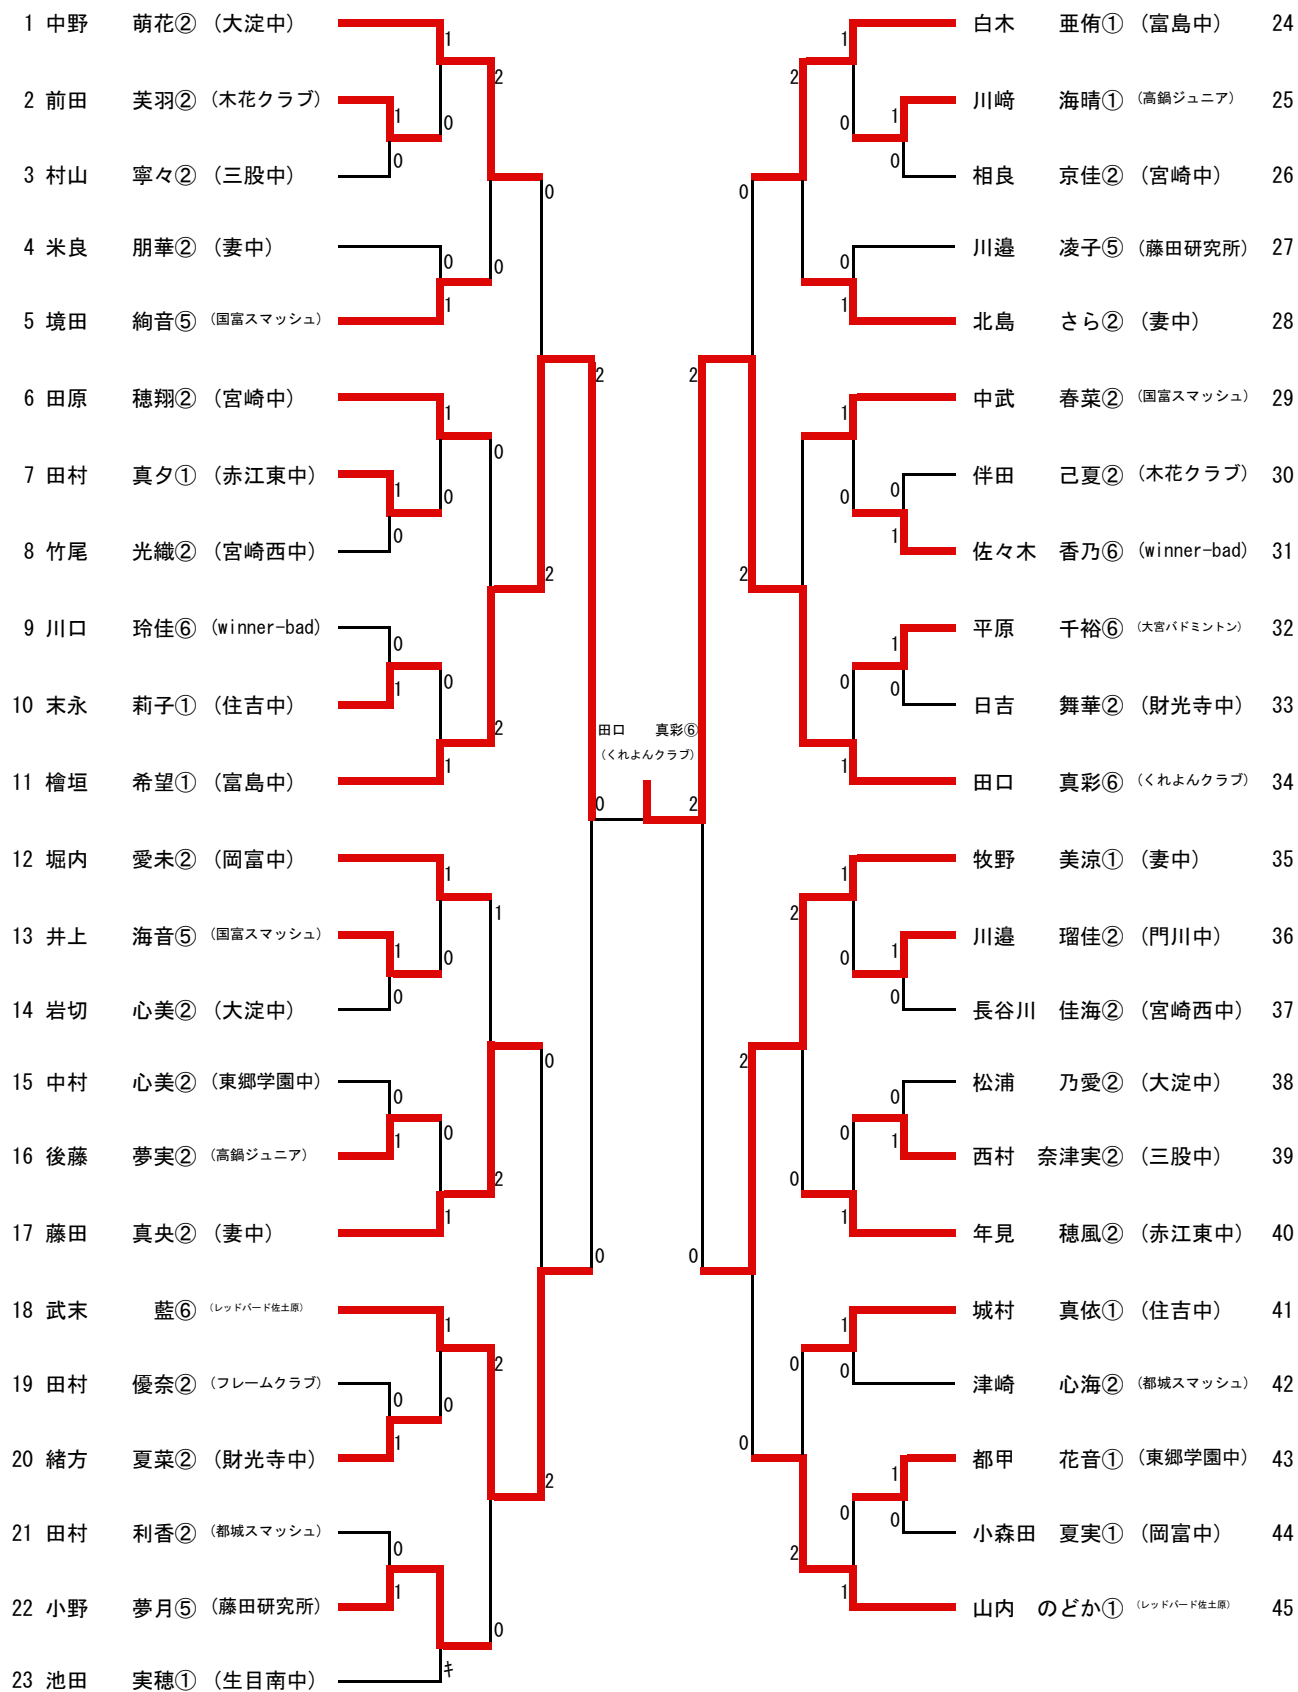

ジュニア新人の部 女子(LGS)

ジュニア新人の部 男子(LBS)