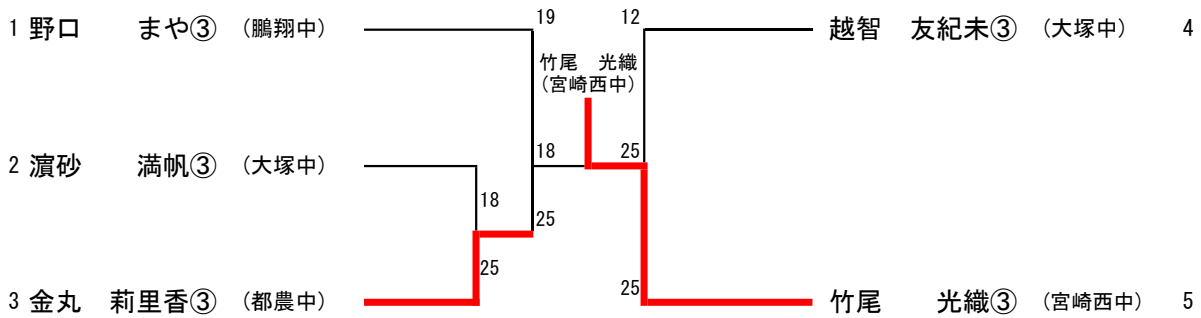

3年生の部 男子複 (MD)

3年生の部 女子単 (WS)

3年生の部 女子複 (WD)

1・2年男子単(BS) (1)

1	阪田 龍星② (富田中)	25	浦田 駿之介② (宮崎中)	36
2	中武 宝愛① (綾中)	15 3 25	西村 颯生② (三股中)	37
3	古賀 心② (門川中)	25	川口 輝星② (田野中)	38
4	本田 羽① (妻中)	25 11	小林 拓海② (東海中)	39
5	永吉 翔② (飯野バド)	11 25	池田 夢真② (高千穂中)	40
6	大迫 健人② (清武中)	25	谷口 哲平② (串間中)	41
7	谷本 優大② (田野中)	9 25 8	日高 恒顯② (生目台中)	42
8	福岡 恭平① (ハイクリア)	25 11	俵 志温② (富島中)	43
9	橋口 遼到② (穂北バド)	16 25	緒方 誠心② (綾中)	44
10	岡上 智尋② (大宮中)	25	深江 蒼太② (東郷学園中)	45
11	松原 悠太② (穂中)	5 25	藏田 隼平② (大塚中)	46
12	三里 実旺② (宮崎中)	25 23 25	佐藤 嶺② (門川中)	47
13	水関 風斗② (鵬翔中)	15 3	屋宜 宣志人② (住吉中)	48
14	柏木 忠誠② (木花クラブ)	18 25 16 21	渡邊 碧衣② (大宮中)	49
15	押川 蒼大② (大淀中)	25 16 21	星崎 智紀② (宮崎西中)	50
16	藏満 悠② (三股中)	25 25	甲斐 健弘② (穂中)	51
17	河野 崇人① (都農中)	20 25 16	福永 蛭也② (青島中)	52
18	外山 慶喜② (三股中)	25 25	伊東 拓哉② (妻中)	53
19	吉野 絃音① (妻中)	25 14 25	朝倉 響① (赤江東中)	54
20	星田 凌駕② (串間中)	10 22	西江 瑞希② (小松台Wjr)	55
21	矢野 司② (東海中)	19 15 25	中野 斗碧① (日向中)	56
22	井口 誠頭② (美郷南学園)	25 6	甲斐 省伍② (宮崎学園中)	57
23	永谷 歩② (岡富中)	25 13 25 25	重永 大輔② (高岡中)	58
24	浜本 航成② (門川中)	13 25 25	興梠 直弥② (岡富中)	59
25	神宮司 優史① (中郷JBC)	11 20 25	園原 悠斗② (RB佐土原)	60
26	手束 奏斗② (穂中)	25 12	稲穂 直② (富島中)	61
27	矢野 達也② (財光寺中)	25 17 23 13	益田 幸輝② (日南学園中)	62
28	黒木 心② (宮崎中)	17 23 13 25	齊藤 彰② (大淀中)	63
29	北村 隆二② (青島中)	13 25 25	享保 豪恒② (穂中)	64
30	杉尾 侑祐② (宮崎学園中)	25 25	大野 晃汰② (東海中)	65
31	鳥原 悠理① (綾中)	12 25 25	川口 拓巳② (田野中)	66
32	田島 直弘② (妻中)	25 15 25	小幡 拓未① (妻中)	67
33	川崎 匠生② (大淀中)	26 1 25	末原 優羽② (清武中)	68
34	松尾 尚哉② (大宮中)	24 1 25	岩切 学斗② (宮崎中)	69
35	是澤 尚杜② (富島中)	25 25	松枝 陽士① (三股中)	70