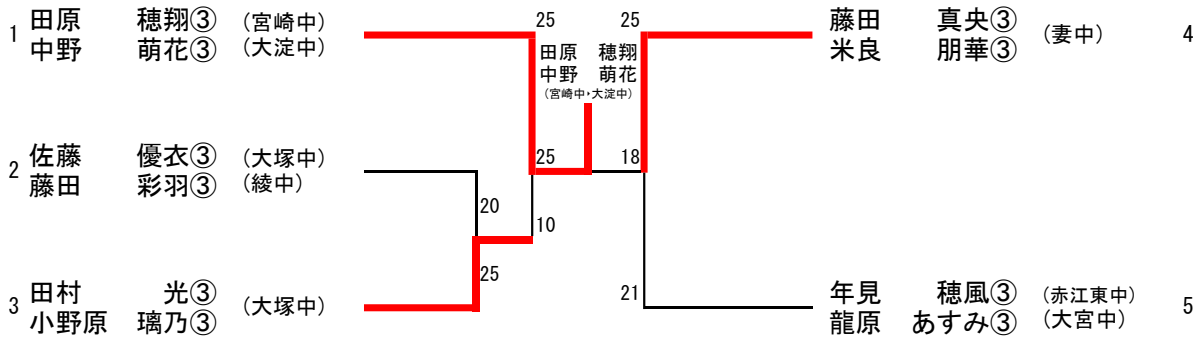

3年生の部 男子複 (MD)

3年生の部 女子単 (WS)

3年生の部 女子複 (WD)

1・2年男子単(BS) (1)

1	阪田 龍星② (富田中)	25	浦田 駿之介② (宮崎中)	36
2	中武 宝愛① (綾中)	15 3 25	西村 颯生② (三股中)	37
3	古賀 心② (門川中)	25	川口 輝星② (田野中)	38
4	本田 羽① (妻中)	25 11	小林 拓海② (東海中)	39
5	永吉 翔② (飯野バド)	11 25	池田 夢真② (高千穂中)	40
6	大迫 健人② (清武中)	25	谷口 哲平② (串間中)	41
7	谷本 優大② (田野中)	9 25 8	日高 恒顯② (生目台中)	42
8	福岡 恭平① (ハイクリア)	25 11	俵 志温② (富島中)	43
9	橋口 遼到② (穂北バド)	16 25	緒方 誠心② (綾中)	44
10	岡上 智尋② (大宮中)	25	深江 蒼太② (東郷学園中)	45
11	松原 悠太② (穂中)	5 25	藏田 隼平② (大塚中)	46
12	三里 実旺② (宮崎中)	25 23 25	佐藤 嶺② (門川中)	47
13	水関 風斗② (鵬翔中)	15 3	屋宜 宣志人② (住吉中)	48
14	柏木 忠誠② (木花クラブ)	18 25 16 21	渡邊 碧衣② (大宮中)	49
15	押川 蒼大② (大淀中)	25 16 21	星崎 智紀② (宮崎西中)	50
16	藏満 悠② (三股中)	25 25	甲斐 健弘② (穂中)	51
17	河野 崇人① (都農中)	20 25 16	福永 蛭也② (青島中)	52
18	外山 慶喜② (三股中)	25 25	伊東 拓哉② (妻中)	53
19	吉野 絃音① (妻中)	25 14 25	朝倉 響① (赤江東中)	54
20	星田 凌駕② (串間中)	10 22	西江 瑞希② (小松台Wjr)	55
21	矢野 司② (東海中)	19 15 25	中野 斗碧① (日向中)	56
22	井口 誠頭② (美郷南学園)	25 6	甲斐 省伍② (宮崎学園中)	57
23	永谷 歩② (岡富中)	25 13 25 25	重永 大輔② (高岡中)	58
24	浜本 航成② (門川中)	13 25 25	興梠 直弥② (岡富中)	59
25	神宮司 優史① (中郷JBC)	11 20 25	園原 悠斗② (RB佐土原)	60
26	手束 奏斗② (穂中)	25 12	稲穂 直② (富島中)	61
27	矢野 達也② (財光寺中)	25 17 23 13	益田 幸輝② (日南学園中)	62
28	黒木 心② (宮崎中)	17 23 13 25	齊藤 彰② (大淀中)	63
29	北村 隆二② (青島中)	13 25 25	享保 豪恒② (穂中)	64
30	杉尾 侑祐② (宮崎学園中)	25 25	大野 晃汰② (東海中)	65
31	鳥原 悠理① (綾中)	12 25 25	川口 拓巳② (田野中)	66
32	田島 直弘② (妻中)	25 15 25	小幡 拓未① (妻中)	67
33	川崎 匠生② (大淀中)	26 1 25	末原 優羽② (清武中)	68
34	松尾 尚哉② (大宮中)	24 1 25	岩切 学斗② (宮崎中)	69
35	是澤 尚杜② (富島中)	25 25	松枝 陽士① (三股中)	70