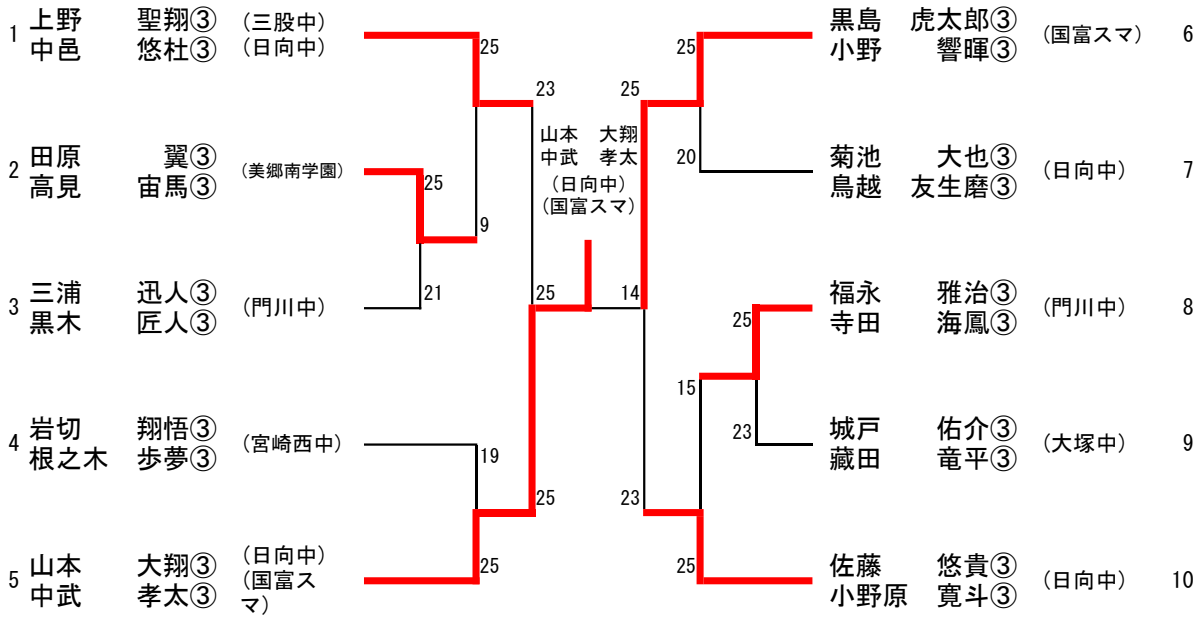

3年生の部 男子複 (MD)

3年生の部 女子単 (WS)

3年生の部 女子複 (WD)

1・2年男子単(BS) (1)

1	阪田 龍星② (富田中)	25	浦田 駿之介② (宮崎中)	36
2	中武 宝愛① (綾中)	15 3 25	西村 颯生② (三股中)	37
3	古賀 心② (門川中)	25	川口 輝星② (田野中)	38
4	本田 羽① (妻中)	25 11	小林 拓海② (東海中)	39
5	永吉 翔② (飯野バド)	11 25	池田 夢真② (高千穂中)	40
6	大迫 健人② (清武中)	25	谷口 哲平② (串間中)	41
7	谷本 優大② (田野中)	9 25 8	日高 恒顯② (生目台中)	42
8	福岡 恭平① (ハイクリア)	25 11	俵 志温② (富島中)	43
9	橋口 遼到② (穂北バド)	16 25	緒方 誠心② (綾中)	44
10	岡上 智尋② (大宮中)	25	深江 蒼太② (東郷学園中)	45
11	松原 悠太② (穂中)	5 25	藏田 隼平② (大塚中)	46
12	三里 実旺② (宮崎中)	25 23 25	佐藤 嶺② (門川中)	47
13	水関 風斗② (鵬翔中)	15 3	屋宜 宣志人② (住吉中)	48
14	柏木 忠誠② (木花クラブ)	18 25 16 21	渡邊 碧衣② (大宮中)	49
15	押川 蒼大② (大淀中)	25 16 21	星崎 智紀② (宮崎西中)	50
16	藏満 悠② (三股中)	25 25	甲斐 健弘② (穂中)	51
17	河野 崇人① (都農中)	20 25 16	福永 蛭也② (青島中)	52
18	外山 慶喜② (三股中)	25 25	伊東 拓哉② (妻中)	53
19	吉野 絃音① (妻中)	25 14 25	朝倉 響① (赤江東中)	54
20	星田 凌駕② (串間中)	10 22	西江 瑞希② (小松台Wjr)	55
21	矢野 司② (東海中)	19 15 25	中野 斗碧① (日向中)	56
22	井口 誠頭② (美郷南学園)	25 6	甲斐 省伍② (宮崎学園中)	57
23	永谷 歩② (岡富中)	25 13 25 25	重永 大輔② (高岡中)	58
24	浜本 航成② (門川中)	13 25 25	興梠 直弥② (岡富中)	59
25	神宮司 優史① (中郷JBC)	11 20 25	園原 悠斗② (RB佐土原)	60
26	手束 奏斗② (穂中)	25 12	稲穂 直② (富島中)	61
27	矢野 達也② (財光寺中)	25 17 23 13	益田 幸輝② (日南学園中)	62
28	黒木 心② (宮崎中)	17 23 13 25	齊藤 彰② (大淀中)	63
29	北村 隆二② (青島中)	13 25 25	享保 豪恒② (穂中)	64
30	杉尾 侑祐② (宮崎学園中)	25 25	大野 晃汰② (東海中)	65
31	鳥原 悠理① (綾中)	12 25 25	川口 拓巳② (田野中)	66
32	田島 直弘② (妻中)	25 15 25	小幡 拓未① (妻中)	67
33	川崎 匠生② (大淀中)	26 1 25	末原 優羽② (清武中)	68
34	松尾 尚哉② (大宮中)	24 1 25	岩切 学斗② (宮崎中)	69
35	是澤 尚杜② (富島中)	25 25	松枝 陽士① (三股中)	70