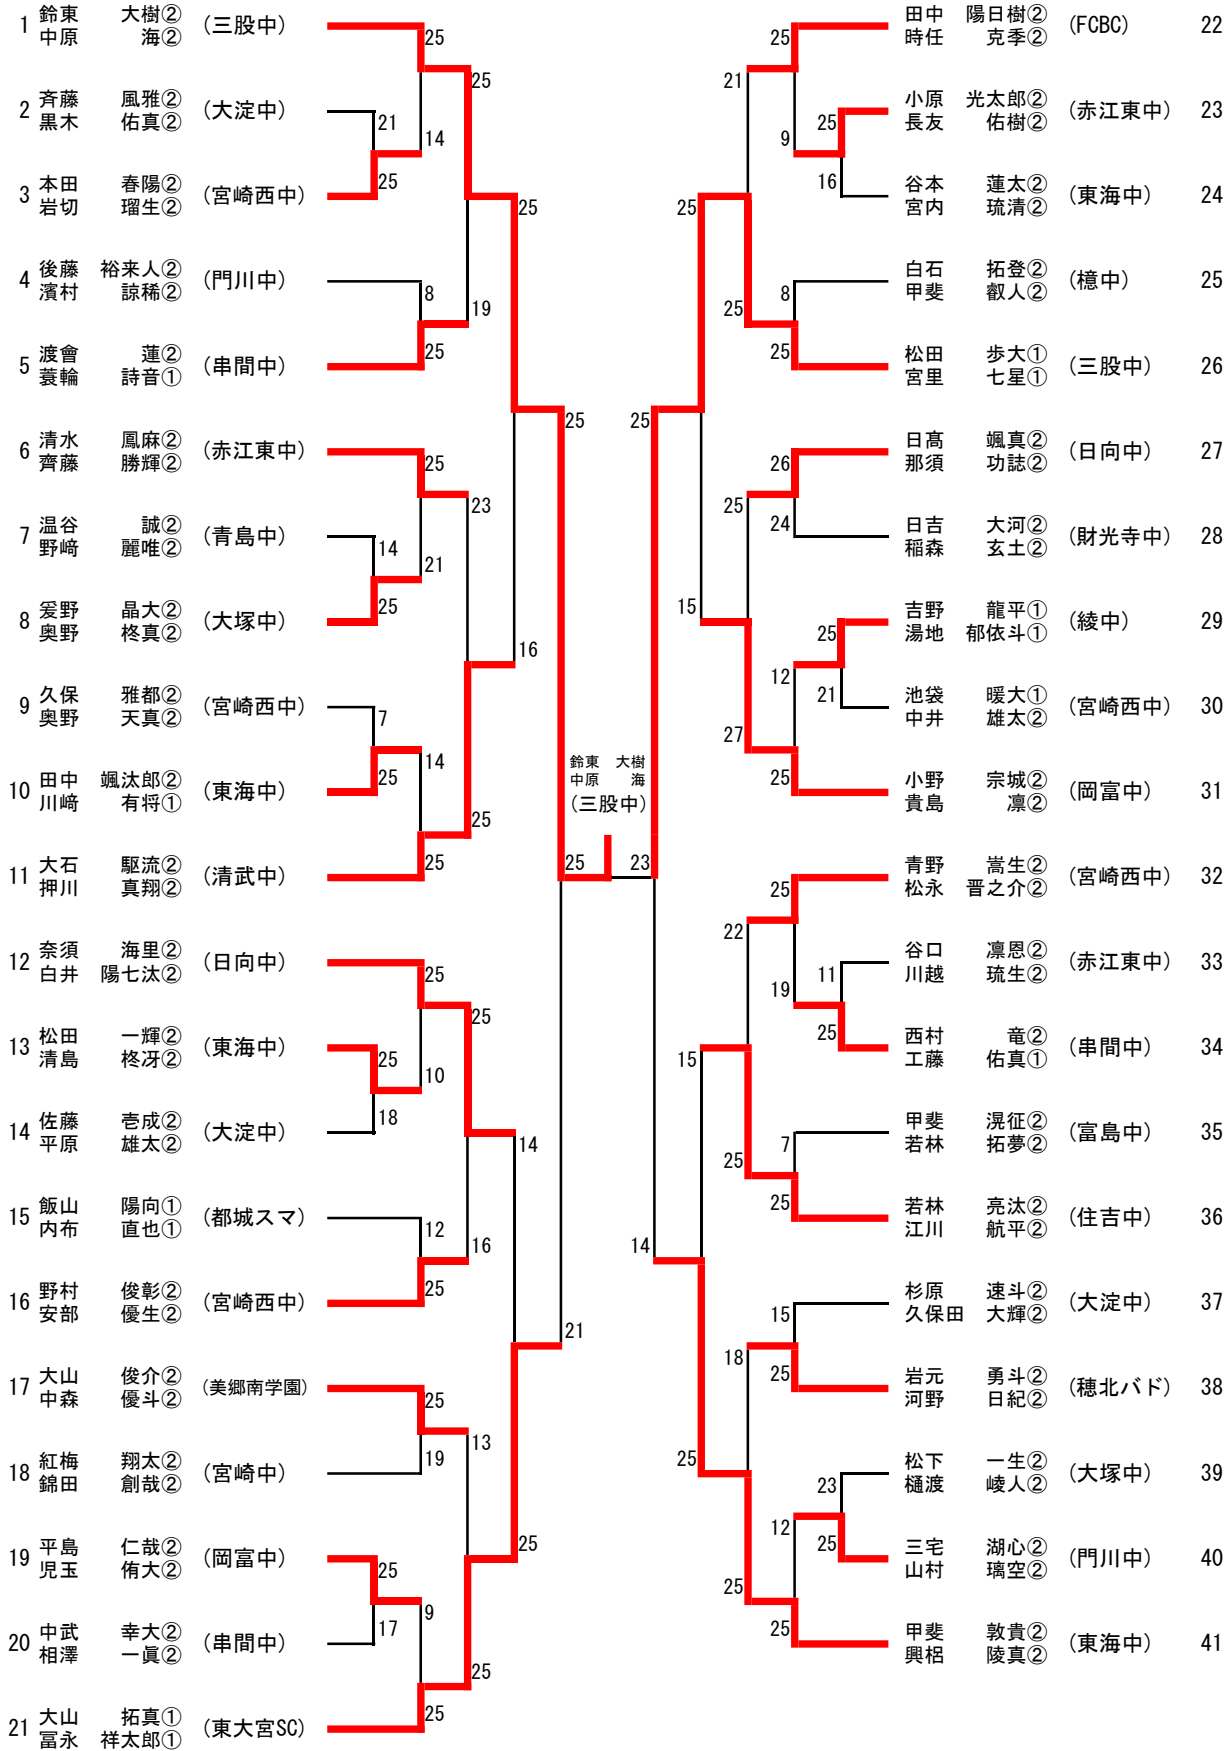

1・2年生の部 男子複 (BD)

1・2年生の部 女子複 (GD)

1	小森田 夏実② (岡富中)	25	城村 真依② (住吉中)	38
	夏田 京佳①	25	末永 莉子②	
2	黒木 咲良② (財光寺中)	25	松浦 亜海② (穂中)	39
	叢毛 天音②	25 7	二宮 愛菜②	
3	鈴木 優心② (日向中)	22	森 愛菜② (大塚中)	40
	遠藤 優理②	25	比江島 鈴②	
4	河野 莉琉② (串間中)	25 4	川野 詩遥② (三股中)	41
	竹下 里奈②	19	花堂 海優②	
5	平田 優莉② (穂中)	23	谷本 愛里② (都農中)	42
	田中 杏季②	25	谷本 莉紗①	
6	戸高 彩稀② (東大宮SC)	14	小野田 和花② (大淀中)	43
	内村 椋②	25	成田 颯良②	
7	福田 有優② (宮崎西中)	25 20	溝上 未侑② (宮崎西中)	44
	千知岩 美月②	7	押川 風和里②	
8	児玉 来陽② (東海中)	25 25	山本 佳奈② (生目台中)	45
	新名 瞳②	21	徳元 夏希②	
9	川畑 瑠奈② (三股中)	25	松岡 優芽② (串間中)	46
	木下 愛彩②	25	渡邊 みなみ②	
10	西森 紗希② (富島中)	25	後藤 桜華② (財光寺中)	47
	平山 茉歩②	25	小牧 希実②	
11	児玉 初姫② (高鍋ジュニア)	25 25	渡部 菜々② (門川中)	48
	佐佐木 埜乃②	25 8	黒木 杏衣②	
12	土屋 美貴② (宮崎西中)	23	甲斐 奈々子② (日向中)	49
	柳楽 華音②	25	黒木 綺乃②	
13	山中 二葉② (宮崎中)	25 15	四角目 朋華② (大塚中)	50
	渡邊 彩葉①	9	脇元 七星②	
14	海野 呂妃② (日向中)	11	立川 百華② (青島中)	51
	黒木 虹花②	25	宮永 陽菜②	
15	岩切 寿乃② (赤江東中)	25	児玉 花楓② (宮崎中)	52
	山口 愛海②	14 11	羽仁 菜々子②	
16	縄谷 珠伽② (大塚中)	25	平原 碧② (東大宮SC)	53
	松井 優実②	25	坂之下 紗采②	
17	黒木 奈々美② (高崎中)	25	野崎 姫奈② (清武中)	54
	末吉 凜②	6 13	山村 芙未②	
18	杉本 あげは② (大淀中)	25	芝崎 愛加② (東海中)	55
	日高 あかり②	25	林田 藍季①	
19	仮屋園 天澄② (国富スマ)	25	伊東 日和② (宮崎中)	56
	春元 雛美②	25	濱口 爱美①	
20	東 優空② (財光寺中)	25	中畑 友花② (串間中)	57
	清光 優羽②	25 7	岩村 菜紘②	
21	元吉 春菜② (都城スマ)	17 5	中田 早紀② (富島中)	58
	土持 優花②	25	塩田 希海②	
22	鬼東 日向未② (青島中)	25	岡 千捺① (清武中)	59
	堂後 乃愛②	16 25	杉田 七海②	
23	高田 瑛里② (東海中)	19 11	末吉 珠理② (穂中)	60
	佐野 実咲①	25	興梠 桜②	
24	神田 幸奈② (生目台中)	25	村山 爱美② (都城スマ)	61
	河野 美月②	15 24	渡邊 優希② (宮崎西中)	62
25	笠原 詩月② (清武中)	15	植村 咲子②	
	児玉 凜②	25 24	永野 真愛②	
26	有村 向日葵② (宮崎中)	14	黒木 綾音② (日向中)	63
	中村 心②	9 26	和田 瑞菜②	
27	森崎 琉愛② (大塚中)	25	今城 さち② (岡富中)	64
	平山 佳奈②	25	赤木 菜々子②	
28	岩切 華凜① (宮崎西中)	15	高山 夢桜② (門川中)	65
	関屋 七珠①	18	坂本 昊②	
29	宇都宮 叶望② (門川中)	25	江並 楓華② (高鍋ジュニア)	66
	花畑 江莉佳②	11	泥谷 桜②	
30	松木 鈴花② (日向中)	17 22	糸平 ほのか② (日向中)	67
	海野 玲希②	17	山口 真央②	
31	工藤 遥② (大塚中)	18 25	山元 彩弥② (三股中)	68
	浦川 菜葉②	25 6	吉田 百香②	
32	坂本 遥② (穂北パド)	25	崎田 美空② (高崎中)	69
	吉野 鈴歩②	15	中川原 瑚雪②	
33	鶴 心晴② (大宮中)	25	松永 愛紗② (財光寺中)	70
	福盛 天音②	7 13	角田 優来②	
34	小林 美咲② (穂中)	25	野村 香遥② (大塚中)	71
	久永 里穂②	9 25	真方 彩花②	
35	田中 璃奈② (三股中)	9	高橋 乃愛① (宮崎西中)	72
	中川 茜理②	25 9	岩切 花世①	
36	古森 海羽② (宮崎中)	25	深田 彩寧② (東海中)	73
	鳥丸 真央②	25	黒木 真琴②	
37	佐々木 香乃① (winnerbad)	25	境田 奏音② (木脇中)	74
	川口 玲佳①	25	日高 葵②