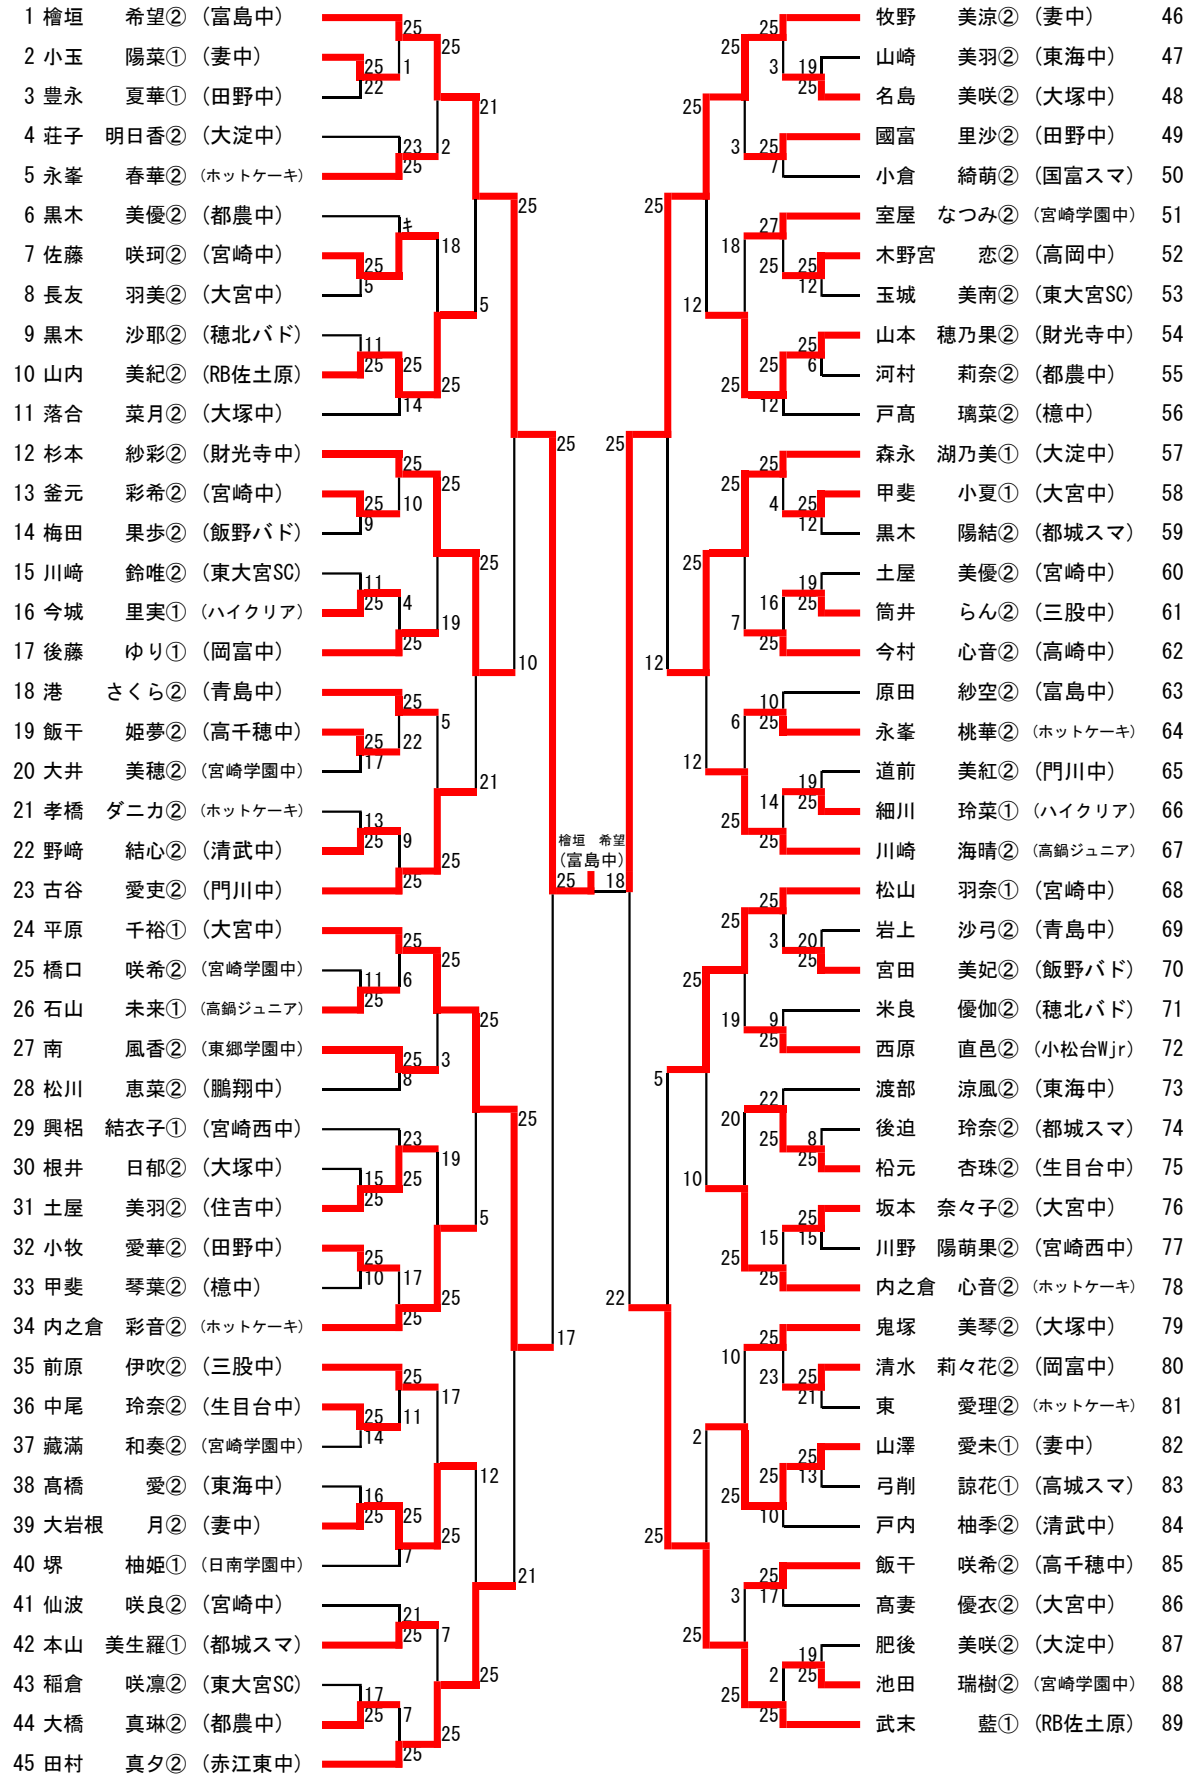

1・2年生の部 女子単 (GS) (1)

1・2年生の部 女子単 (GS) (2)

90	池田 実穂② (生目南中)	25	25	本城 美咲① (五十市中)	134
91	押川 真里亜② (穂中)	25	2	尾辻 純音② (ホットケーキ)	135
92	寺原 真海② (大宮中)	19	25	甲斐 咲優音② (高千穂中)	136
93	下石 汐夏② (大淀中)	25	5	松園 莉里② (穂中)	137
94	竹元 七々② (青島中)	5	25	児玉 彩也花② (国富スマ)	138
95	伊地知 希佳② (飯野バド)	10	18	八重尾 一羽② (大塚中)	139
96	園田 日菜子② (ホットケーキ)	17	25	高山 汐音② (三股中)	140
97	村富 優依② (田野中)	25	5	佐藤 碧② (生目台中)	141
98	松田 裕美② (岡富中)	25	21	松田 七海① (大淀中)	142
99	松本 彩香② (宮崎学園中)	9	25	前畑 萌恵② (宮崎中)	143
100	黒木 萌加② (高岡中)	25	25	東郷 知優② (田野中)	144
101	鈴木 美琴② (穂北バド)	25	20	重吉 祐楽① (高城スマ)	145
102	又江原 菜桜① (財光寺中)	25	12	大寺 杏奈② (都城スマ)	146
103	鬼東 奈々花② (東大宮SC)	22	16	下藪 玲美② (宮崎西中)	147
104	平野 葉音② (大塚中)	10	16	長谷川 順音② (穂北バド)	148
105	赤池 舞香② (都城スマ)	25	16	末次 亜衣② (飯野バド)	149
106	松田 ユリア② (生目台中)	25	8	福田 有倫② (東海中)	150
107	真方 愛② (ホットケーキ)	9	27	田方 あゆり② (宮崎学園中)	151
108	甲斐 唯菜① (高鍋ジュニア)	25	25	小島 ゆかり② (都農中)	152
109	西畑 陽理① (高城スマ)	25	6	成合 亜美② (東郷学園中)	153
110	池田 百絵② (宮崎中)	21	6	松岡 諒② (大宮中)	154
111	吉野 果花② (妻中)	25	25	池田 実穂 (生目南中) 25 12	池田 実穂 (生目南中) 25 12
112	木村 柚希① (門川中)	25	14	牧野 美優① (妻中)	155
113	海老原 亜美② (三股中)	25	1	西田 美里② (ホットケーキ)	156
114	佐藤 友梨① (宮崎西中)	15	25	中村 友寧② (穂北バド)	157
115	瓦田 凜① (小松台Wjr)	25	25	吉國 京曄② (大塚中)	158
116	三輪 風莉② (都農中)	15	13	板谷 咲② (宮崎学園中)	159
117	池田 晴海② (大宮中)	7	25	上野 夏奈子② (大宮中)	160
118	木村 果琳② (RB佐土原)	25	25	土井 玖瑠美② (中郷JBC)	161
119	今西 琴音② (ホットケーキ)	7	10	川口 利子② (住吉中)	162
120	前野 心華② (宮崎学園中)	25	22	黒木 結衣菜① (妻中)	163
121	橋口 玲奈② (清武中)	11	19	萱野 有紀② (宮崎中)	164
122	佐藤 心音② (高千穂中)	25	22	諸井 彩② (田野中)	165
123	都甲 花音② (東郷学園中)	25	20	荒谷 優姫音② (青島中)	166
124	村田 滯音② (宮崎学園中)	25	4	大重 和花① (都城スマ)	167
125	藤田 夢夏② (東海中)	22	6	猪野 志帆① (東大宮SC)	168
126	武田 菜花② (鵬翔中)	11	11	日野 桃菜② (岡富中)	169
127	大坪 伊織② (大塚中)	25	11	片伯部 亜美② (富島中)	170
128	陶山 奈々② (宮崎中)	25	25	水元 瑠華② (宮崎学園中)	171
129	俵森 らら② (ハイクリア)	20	15	榎窪 こはな② (ホットケーキ)	172
130	杉原 陽向② (穂中)	25	15	河野 彩琴① (串間中)	173
131	六角 萌② (財光寺中)	23	1	小野 詩月② (財光寺中)	174
132	本村 璃恵② (都城スマ)	25	1	柳田 光璃② (高千穂中)	175
133	白木 亜侑② (富島中)	25	25	中尾 瑠奈② (生目台中)	176
				園田 鈴乃② (宮崎中)	177
				山内 のどか② (RB佐土原)	178