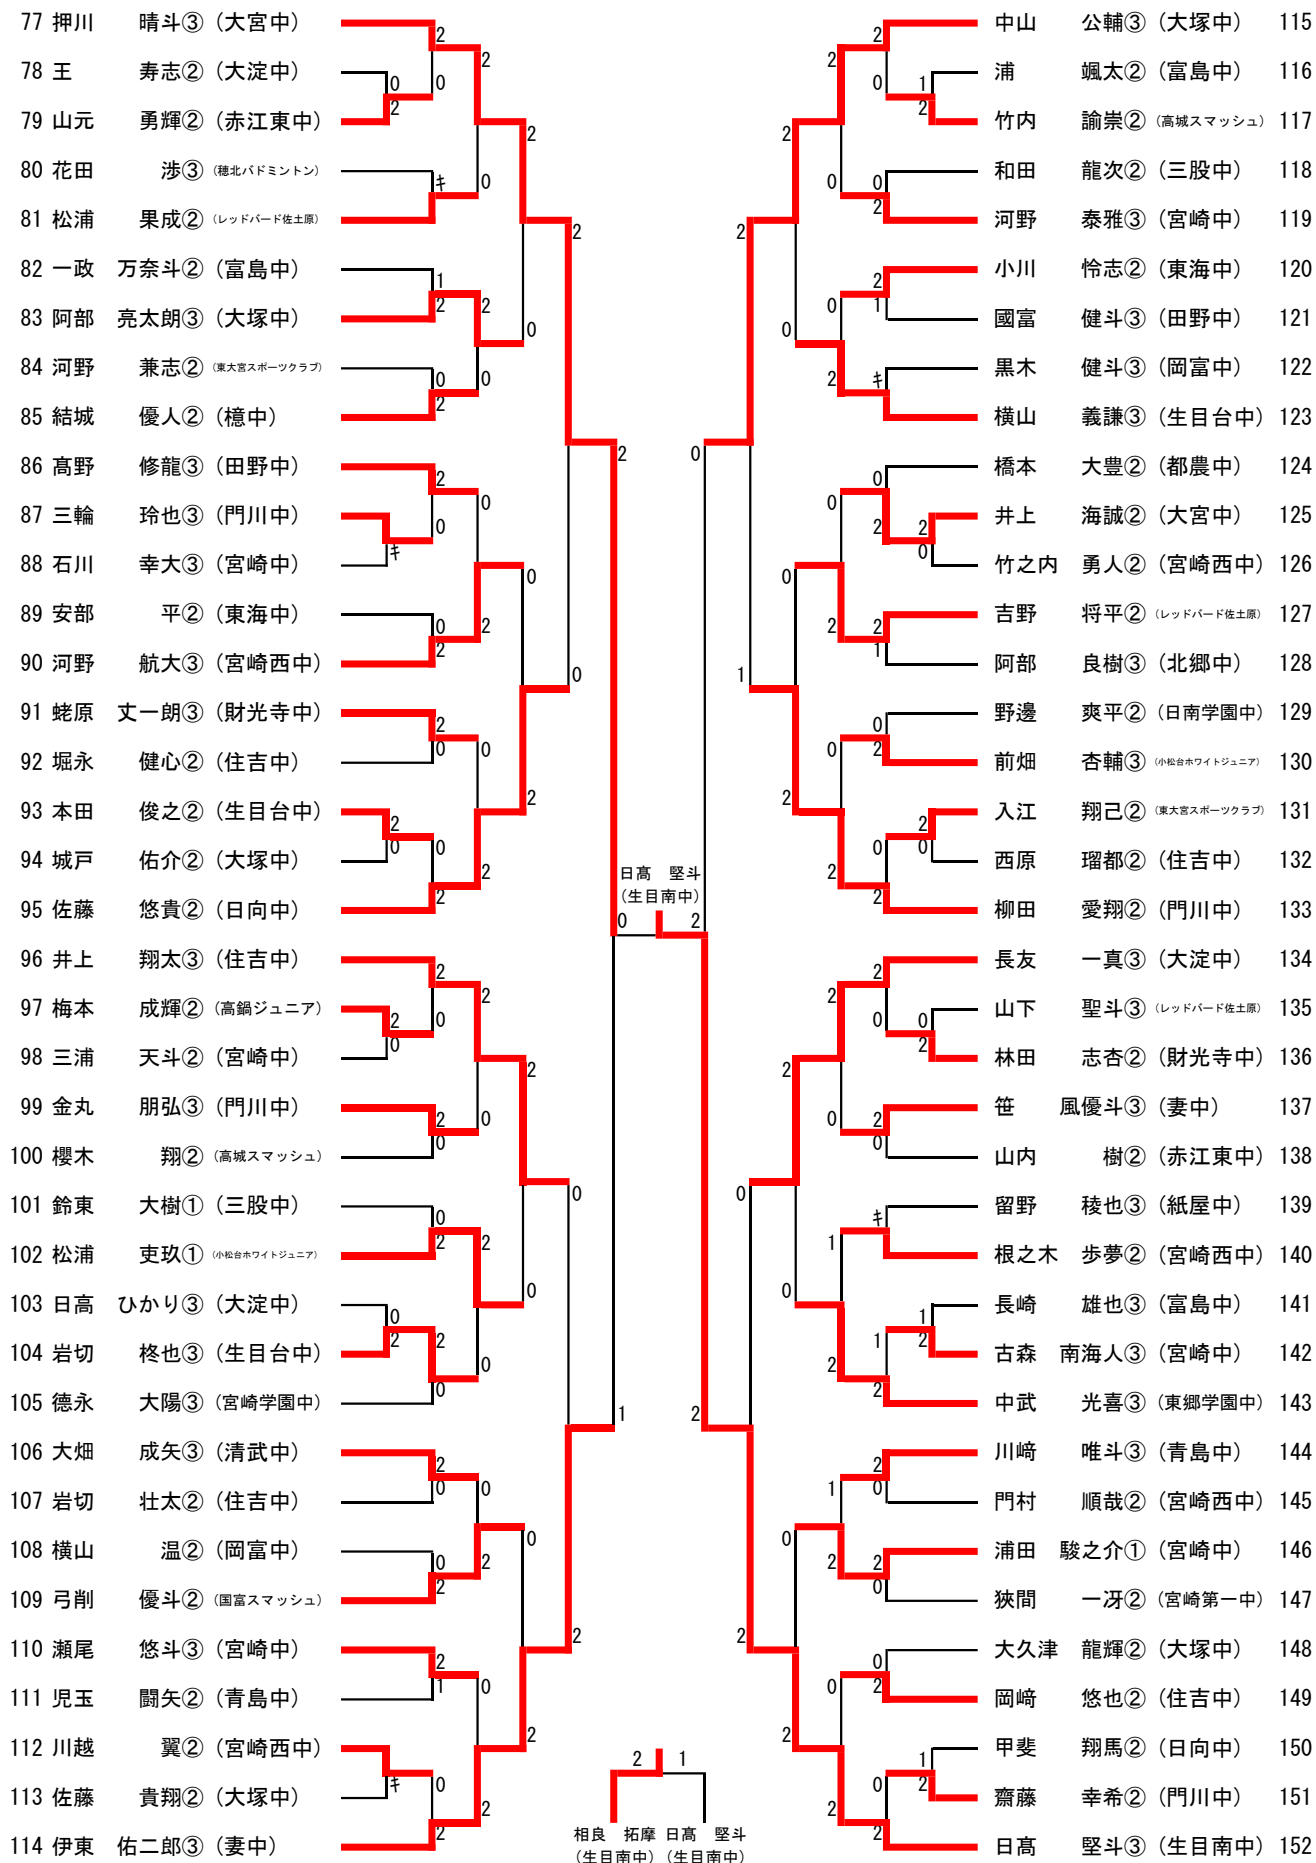

# 男子単 (BS) (1)

1	相良 拓摩③ (生目南中)	2	松浦 裕一③ (大淀中)	39
2	津曲 魁人② (大塚中)	0	後藤 大輝② (門川中)	40
3	甲斐 匠翔② (宮崎中)	2	湯浅 伶② (住吉中)	41
4	長野 隼士③ (大宮中)	0	関屋 希琉③ (日南学園中)	42
5	西尾 凌太② (住吉中)	キ	平原 嘉人③ (田野中)	43
6	鳥井 逸人③ (青島中)	1	甲斐 敦貴① (東海中)	44
7	坂友 陸② (門川中)	2	西村 翔希② (三股中)	45
8	山澤 篤② (妻中)	0	笹貴 颯士③ (宮崎中)	46
9	小野田 晃大③ (富島中)	2	座光寺 孝彦① (妻中)	47
10	山口 晶将③ (宮崎第一中)	2	杉田 智大③ (レッドバード佐土原)	48
11	益田 誠慧② (宮崎中)	キ	河野 和真② (都農中)	49
12	安部 誠② (東海中)	0	深江 悠希② (生目台中)	50
13	家永 拓磨① (大淀中)	2	林田 幸大③ (宮崎中)	51
14	戸田 悠椰③ (住吉中)	0	落合 穂高② (赤江東中)	52
15	伊藤 惇一郎② (大塚中)	0	日高 愛斗③ (大塚中)	53
16	増野 祥己② (赤江東中)	2	黒田 里玖斗② (財光寺中)	54
17	濱崎 祥太③ (宮崎西中)	キ	押川 路斗② (宮崎西中)	55
18	田代 琉真② (三股中)	0	大野 優斗② (宮崎第一中)	56
19	阪田 龍星① (富田中)	2	坂本 信③ (穂北バドミントン)	57
20	中武 孝太② (国富スマッシュ)	2	井上 祐士朗② (大宮中)	58
21	上塚 大輝② (清武中)	2	楠浦 智樹③ (青島中)	59
22	石川 遼② (紙屋中)	0	重吉 玲空② (穂中)	60
23	外山 慶喜① (三股中)	1	今泉 光流② (宮崎西中)	61
24	程内 龍也② (財光寺中)	2	吉田 蓮央③ (門川中)	62
25	松本 琉奈③ (日南学園中)	1	甲斐 裕斗② (高鍋ジュニア)	63
26	村上 裕也② (レッドバード佐土原)	2	前田 倭織③ (レッドバード佐土原)	64
27	山本 聖大③ (日向中)	1	山口 来翔② (高城スマッシュ)	65
28	小川 颯太② (宮崎西中)	2	田中 凜太郎② (住吉中)	66
29	岩屋ヶ野 龍③ (高城スマッシュ)	2	岡田 颯太③ (宮崎中)	67
30	福田 康貴③ (小松台ホワイトジュニア)	1	金丸 侑平② (東大宮スポーツクラブ)	68
31	三浦 迅人② (門川中)	2	是澤 尚杜① (富島中)	69
32	鈴木 慈大③ (宮崎中)	2	鬼塚 琢丸③ (住吉中)	70
33	福元 智士② (生目台中)	1	星崎 圭亮③ (宮崎西中)	71
34	高尾 鐘円③ (宮崎学園中)	1	藏田 竜平② (大塚中)	72
35	本田 朋紀② (大塚中)	2	伊知地 来夢③ (国富スマッシュ)	73
36	森 彪太郎② (田野中)	0	松田 尚吾② (東海中)	74
37	岩本 健太郎② (住吉中)	2	荒谷 陽② (宮崎学園中)	75
38	岡 秀也③ (岡富中)	2	小野原 寛斗② (日向中)	76

相良 拓摩  
(生目南中)  
2 0

# 男子単 (BS) (2)