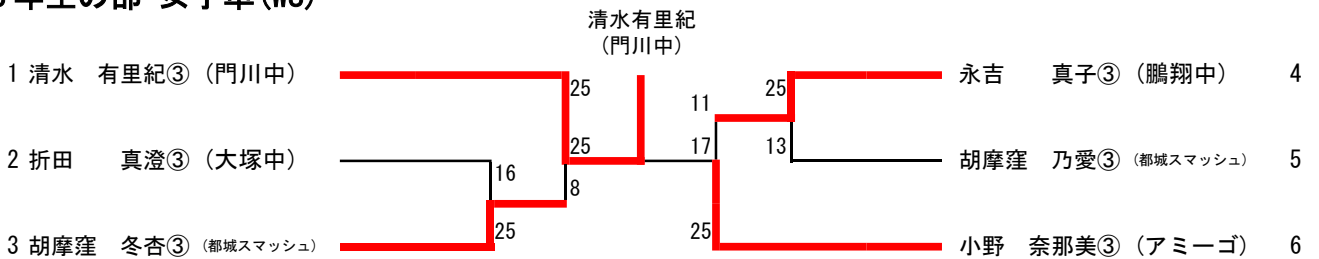

3年生の部 男子単 (MS)

3年生の部 男子複 (MD)

3年生の部 女子単 (WS)

3年生の部 女子複 (WD)

1・2年生の部 男子単 (BS)

1	小野原 寛斗② (日向中)	25	25	山本 大翔② (日向中)	60
2	浦 颯太② (富島中)	25	6	屋宜 宣志人① (住吉中)	61
3	西原 瑠都② (住吉中)	19	25	氏原 舜介① (岡富中)	62
4	三浦 天斗② (宮崎中)	10	13	園田 誠② (国富スマッシュ)	63
5	白坂 拓斗② (財光寺中)	25	14	杉原 速斗① (生目台中)	64
6	竹内 諭崇② (高城スマッシュ)	12	25	村社 圭祐② (青島中)	65
7	中原 海① (三股中)	25	25	大村 眞優② (都城スマッシュ)	66
8	重吉 玲空② (檜中)	16	25	本田 朋紀② (大塚中)	67
9	齋藤 幸希② (門川中)	25	23	王 寿志② (大淀中)	68
10	山澤 篤② (妻中)	28	25	山中 蓮② (財光寺中)	69
11	橋本 大豊② (都農中)	26	8	杉尾 侑祐① (宮崎学園中)	70
12	児玉 闘矢② (青島中)	25	25	緒方 誠心① (綾中)	71
13	押川 路斗② (宮崎西中)	12	25	湯淺 伶② (住吉中)	72
14	別府 暖斗② (住吉中)	16	16	一政 万奈斗② (富島中)	73
15	梅本 成輝② (高鍋ジュニア)	25	25	井上 海誠② (大宮中)	74
16	佐藤 碧泉② (東海中)	25	24	甲斐 裕斗② (高鍋ジュニア)	75
17	又吉 泰輝② (大塚中)	22	10	永田 琉翔② (東海中)	76
18	永井 光② (飯野バドミントン)	25	18	村上 裕也② (レッドバード佐土原)	77
19	児玉 紫音② (財光寺中)	25	22	工藤 一真② (串間中)	78
20	入江 翔己② (東大宮SC)	16	26	程内 龍也② (財光寺中)	79
21	中岡 祐基② (国富スマッシュ)	9	25	和田 龍次② (三股中)	80
22	家永 拓磨① (大淀中)	25	10	松井 悠葵② (飯野バドミントン)	81
23	福元 智士② (生目台中)	25	25	深江 蒼太① (東郷学園中)	82
24	岩本 健太郎② (住吉中)	15	25	坂友 陸② (門川中)	83
25	釜瀬 櫻介② (東郷学園中)	16	10	上塚 大輝② (清武中)	84
26	横山 温② (岡富中)	25	25	若林 亮汰① (住吉中)	85
27	村上 健也① (レッドバード佐土原)	25	11	坂元 隆平② (東大宮SC)	86
28	齋藤 凌聖② (南郷中)	18	11	田島 直弘① (妻中)	87
29	井上 祐士朗② (大宮中)	25	25	岩切 翔悟② (宮崎西中)	88
30	中武 孝太② (国富スマッシュ)	25	25	森 悠月② (三股中)	89
31	甲斐 匠翔② (宮崎中)	16	5	城戸 佑介② (大塚中)	90
32	壹岐 海星② (日向中)	25	25	安部 誠② (東海中)	91
33	川口 輝星① (田野中)	9	25	座光寺 孝彦① (妻中)	92
34	野村 俊彰① (宮崎西中)	25	17	石田 崇人② (富島中)	93
35	伊東 拓哉① (妻中)	26	20	岡上 智尋① (大宮中)	94
36	野邊 爽平② (日南学園中)	28	21	岡崎 悠也② (住吉中)	95
37	是澤 尚杜① (富島中)	25	25	櫻木 翔② (高城スマッシュ)	96
38	橋口 創太② (住吉中)	19	14	山本 遥也② (財光寺中)	97
39	荒谷 陽② (宮崎学園中)	19	9	江藤 広泰② (飯野バドミントン)	98
40	増野 祥己② (赤江東中)	25	23	石川 遼② (紙屋中)	99
41	山下 柁哉② (夏尾中)	25	12	弓削 優斗② (国富スマッシュ)	100
42	志田 亜輝斗② (財光寺中)	18	25	結城 優人② (檜中)	101
43	三浦 迅人② (門川中)	18	25	浦田 駿之介① (宮崎中)	102
44	松浦 果成② (レッドバード佐土原)	25	19	吉野 将平② (レッドバード佐土原)	103
45	飯田 悠志② (岡富中)	25	10	大迫 健人① (清武中)	104
46	藏田 竜平② (大塚中)	10	25	江川 航平① (住吉中)	105
47	橋野 翼② (南郷中)	26	11	森 彪太郎② (田野中)	106
48	河野 兼志② (東大宮SC)	24	11	金丸 侑平② (東大宮SC)	107
49	長友 風晴② (清武中)	12	6	岸川 大輝① (夏尾中)	108
50	日吉 大河① (財光寺中)	25	25	日高 孝浩② (岡富中)	109
51	岩切 壮太② (住吉中)	11	25	小倉 彪雅② (南郷中)	110
52	松浦 吏玖① (小松台WJr)	25	25	河野 和真② (都農中)	111
53	山口 来翔② (高城スマッシュ)	26	16	中野 廉叶② (日向中)	112
54	河野 吟飛② (東海中)	24	6	山元 勇輝② (赤江東中)	113
55	外山 慶喜① (三股中)	25	25	田中 凜太郎② (住吉中)	114
56	堀永 健心② (住吉中)	18	25	海老原 透志② (国富スマッシュ)	115
57	小多田 羽彌太② (飯野バドミントン)	22	2	鈴木 春也② (財光寺中)	116
58	後藤 大輝② (門川中)	25	25	柳田 愛翔② (門川中)	117
59	阪田 龍星① (富田中)	25	25		