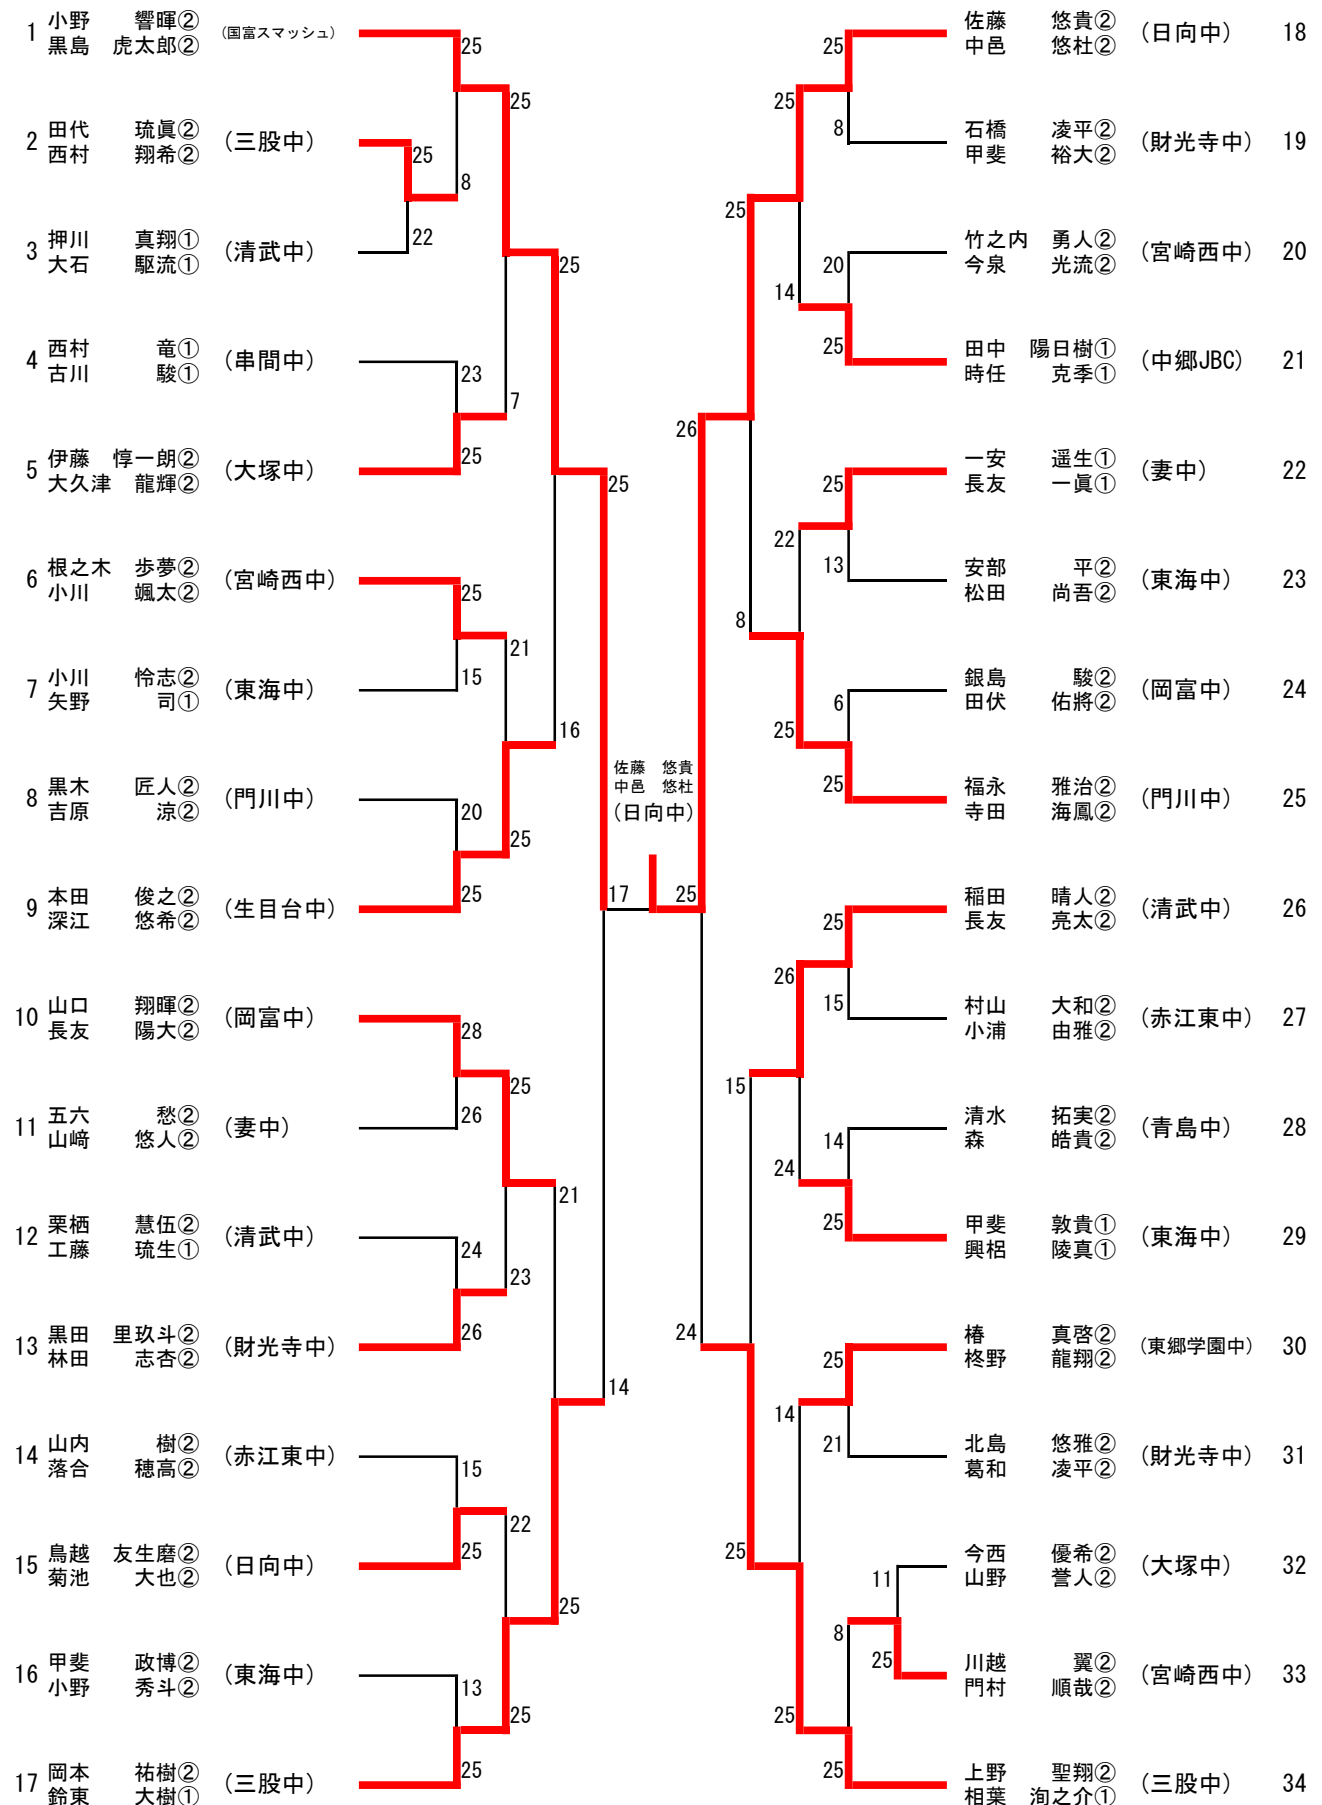

1・2年生の部 男子複 (BD)

初心者の部 男子単 (LBS) (1)

1	手束 奏斗① (檜中)	25	押川 蒼大① (大淀中)	40
2	福永 蛭也① (青島中)	25 6	北林 由希翔① (日向中)	41
3	星田 凌駕① (串間中)	11	川越 琉生① (赤江東中)	42
4	松下 一生① (大塚中)	25 14	黒木 心① (宮崎中)	43
5	青野 嵩生① (宮崎西中)	19	永谷 歩① (岡富中)	44
6	園原 悠斗① (レッドバード佐土原)	20	甲斐 叡人① (檜中)	45
7	外山 翔① (赤江東中)	25 16	石川 照真① (穂北バドミントン)	46
8	貴島 凜① (岡富中)	25 25	矢野 達也① (財光寺中)	47
9	野邊 裕太① (大淀中)	10	川口 柊弥① (東海中)	48
10	藏満 悠① (三股中)	25 25	平原 大瑠① (綾中)	49
11	岩佐 要① (富島中)	26 10	黒木 勘太郎① (生目台中)	50
12	川口 拓巳① (田野中)	24	佐師 慧一① (大宮中)	51
13	黒木 碧希① (飯野バドミントン)	10 19	本田 春陽① (宮崎西中)	52
14	松田 一輝① (東海中)	25	温谷 誠① (青島中)	53
15	横井 昂生① (門川中)	11	稲穂 直① (富島中)	54
16	西江 瑞希① (小松台WJr)	25 25	浅見 春斗① (宮崎中)	55
17	中村 海斗① (宮崎中)	21 6	徳地 直哉① (檜中)	56
18	川崎 匠生① (大淀中)	25 16	水元 研伸① (高千穂中)	57
19	河野 日紀① (穂北バドミントン)	25	後藤 裕来人① (門川中)	58
20	船ヶ山 璃郁① (大宮中)	25 13	谷口 哲平① (串間中)	59
21	谷本 廉太① (東海中)	25 15	白井 陽七汰① (日向中)	60
22	宮田 煌平① (大淀中)	13	若林 拓夢① (富島中)	61
23	松原 悠太① (檜中)	3 25	宮崎 那央① (岡富中)	62
24	奈須 海里① (日向中)	25	塩月 彰馬① (門川中)	63
25	北村 隆二① (青島中)	19 25	上川 祐暉① (飯野バドミントン)	64
26	齊藤 勝輝① (赤江東中)	25 25	星崎 智紀① (宮崎西中)	65
27	中井 雄太① (宮崎西中)	10 17	田中 颯汰郎① (東海中)	66
28	水関 風斗① (鵬翔中)	25 14	岩下 隼翔① (木花クラブ)	67
29	井原 璃空① (高岡中)	25	田端 宏光① (宮崎中)	68
30	柳 郁輝① (夏尾中)	25	鬼塚 陽成① (宮崎学園中)	69
31	藏田 隼平① (大塚中)	25 11	森山 素直① (紙屋中)	70
32	松木 侑也① (東海中)	23	渡邊 碧衣① (大宮中)	71
33	相澤 一真① (串間中)	11 17	末原 優羽① (清武中)	72
34	西森 祐晴① (宮崎中)	25	永吉 玲陽① (三股中)	73
35	俵 志温① (富島中)	25	平原 雄太① (大淀中)	74
36	池田 夢真① (高千穂中)	21 17	爰野 晶大① (大塚中)	75
37	平島 仁哉① (岡富中)	25 22	長濱 豊輝① (赤江東中)	76
38	濱元 翔① (檜中)	8 25	甲斐 健弘① (檜中)	77
39	三宅 湖心① (門川中)	25	沖吉 永遠① (東海中)	78
			久保 雅都① (宮崎西中)	79