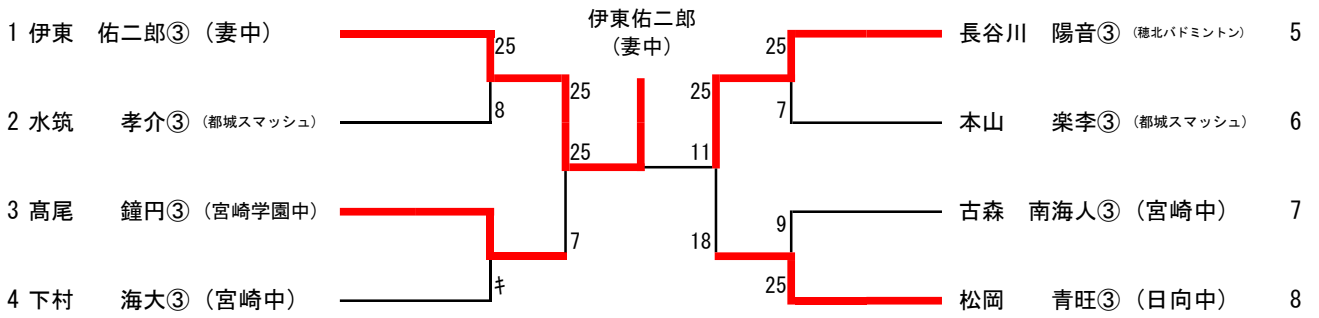

3年生の部 男子単 (MS)

3年生の部 男子複 (MD)

3年生の部 女子単 (WS)

3年生の部 女子複 (WD)

1・2年生の部 男子単 (BS)

1	小野原 寛斗② (日向中)	25	25	山本 大翔② (日向中)	60
2	浦 颯太② (富島中)	25	6	屋宜 宣志人① (住吉中)	61
3	西原 瑠都② (住吉中)	19	25	氏原 舜介① (岡富中)	62
4	三浦 天斗② (宮崎中)	10	13	園田 誠② (国富スマッシュ)	63
5	白坂 拓斗② (財光寺中)	25	14	杉原 速斗① (生目台中)	64
6	竹内 諭崇② (高城スマッシュ)	12	25	村社 圭祐② (青島中)	65
7	中原 海① (三股中)	25	25	大村 眞優② (都城スマッシュ)	66
8	重吉 玲空② (檜中)	16	25	本田 朋紀② (大塚中)	67
9	齋藤 幸希② (門川中)	25	23	王 寿志② (大淀中)	68
10	山澤 篤② (妻中)	28	25	山中 蓮② (財光寺中)	69
11	橋本 大豊② (都農中)	26	8	杉尾 侑祐① (宮崎学園中)	70
12	児玉 闘矢② (青島中)	25	25	緒方 誠心① (綾中)	71
13	押川 路斗② (宮崎西中)	12	25	湯淺 伶② (住吉中)	72
14	別府 暖斗② (住吉中)	16	16	一政 万奈斗② (富島中)	73
15	梅本 成輝② (高鍋ジュニア)	25	25	井上 海誠② (大宮中)	74
16	佐藤 碧泉② (東海中)	25	24	甲斐 裕斗② (高鍋ジュニア)	75
17	又吉 泰輝② (大塚中)	22	10	永田 琉翔② (東海中)	76
18	永井 光② (飯野バドミントン)	25	18	村上 裕也② (レッドバード佐土原)	77
19	児玉 紫音② (財光寺中)	25	22	工藤 一真② (串間中)	78
20	入江 翔己② (東大宮SC)	16	26	程内 龍也② (財光寺中)	79
21	中岡 祐基② (国富スマッシュ)	9	25	和田 龍次② (三股中)	80
22	家永 拓磨① (大淀中)	25	10	松井 悠葵② (飯野バドミントン)	81
23	福元 智士② (生目台中)	25	25	深江 蒼太① (東郷学園中)	82
24	岩本 健太郎② (住吉中)	15	25	坂友 陸② (門川中)	83
25	釜瀬 櫻介② (東郷学園中)	16	10	上塚 大輝② (清武中)	84
26	横山 温② (岡富中)	25	25	若林 亮汰① (住吉中)	85
27	村上 健也① (レッドバード佐土原)	25	11	坂元 隆平② (東大宮SC)	86
28	齋藤 凌聖② (南郷中)	18	11	田島 直弘① (妻中)	87
29	井上 祐士朗② (大宮中)	25	25	岩切 翔悟② (宮崎西中)	88
30	中武 孝太② (国富スマッシュ)	25	25	森 悠月② (三股中)	89
31	甲斐 匠翔② (宮崎中)	16	5	城戸 佑介② (大塚中)	90
32	壹岐 海星② (日向中)	25	25	安部 誠② (東海中)	91
33	川口 輝星① (田野中)	9	25	座光寺 孝彦① (妻中)	92
34	野村 俊彰① (宮崎西中)	25	17	石田 崇人② (富島中)	93
35	伊東 拓哉① (妻中)	26	20	岡上 智尋① (大宮中)	94
36	野邊 爽平② (日南学園中)	28	21	岡崎 悠也② (住吉中)	95
37	是澤 尚杜① (富島中)	25	25	櫻木 翔② (高城スマッシュ)	96
38	橋口 創太② (住吉中)	19	14	山本 遥也② (財光寺中)	97
39	荒谷 陽② (宮崎学園中)	19	9	江藤 広泰② (飯野バドミントン)	98
40	増野 祥己② (赤江東中)	25	23	石川 遼② (紙屋中)	99
41	山下 柁哉② (夏尾中)	25	12	弓削 優斗② (国富スマッシュ)	100
42	志田 亜輝斗② (財光寺中)	18	25	結城 優人② (檜中)	101
43	三浦 迅人② (門川中)	18	25	浦田 駿之介① (宮崎中)	102
44	松浦 果成② (レッドバード佐土原)	25	19	吉野 将平② (レッドバード佐土原)	103
45	飯田 悠志② (岡富中)	25	10	大迫 健人① (清武中)	104
46	藏田 竜平② (大塚中)	10	25	江川 航平① (住吉中)	105
47	橋野 翼② (南郷中)	26	11	森 彪太郎② (田野中)	106
48	河野 兼志② (東大宮SC)	24	11	金丸 侑平② (東大宮SC)	107
49	長友 風晴② (清武中)	12	6	岸川 大輝① (夏尾中)	108
50	日吉 大河① (財光寺中)	25	25	日高 孝浩② (岡富中)	109
51	岩切 壮太② (住吉中)	11	25	小倉 彪雅② (南郷中)	110
52	松浦 吏玖① (小松台WJr)	25	25	河野 和真② (都農中)	111
53	山口 来翔② (高城スマッシュ)	26	16	中野 廉叶② (日向中)	112
54	河野 吟飛② (東海中)	24	6	山元 勇輝② (赤江東中)	113
55	外山 慶喜① (三股中)	25	25	田中 凜太郎② (住吉中)	114
56	堀永 健心② (住吉中)	18	25	海老原 透志② (国富スマッシュ)	115
57	小多田 羽彌太② (飯野バドミントン)	22	2	鈴木 春也② (財光寺中)	116
58	後藤 大輝② (門川中)	25	25	柳田 愛翔② (門川中)	117
59	阪田 龍星① (富田中)	25	25		