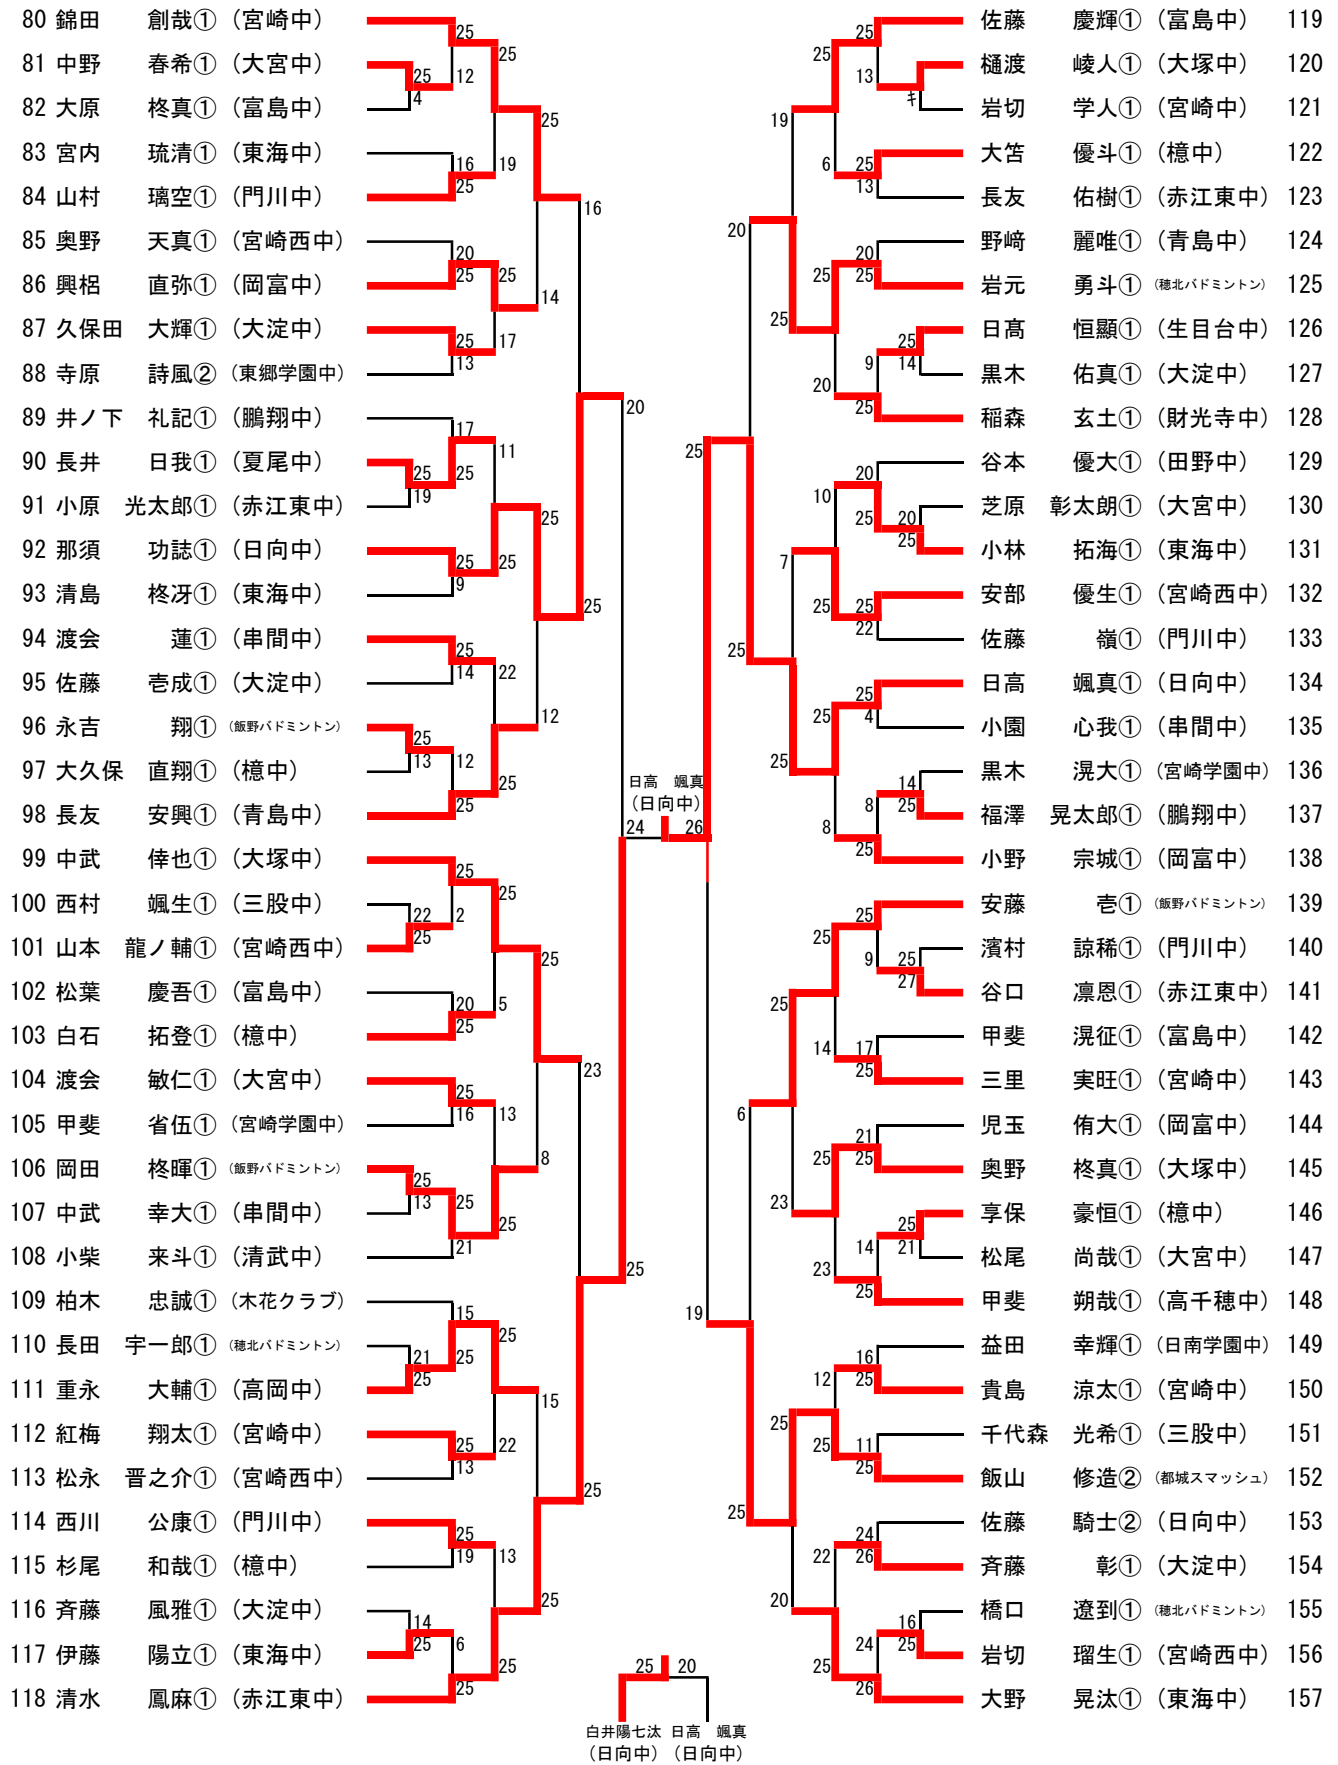

初心者の部 男子単 (LBS) (2)

1・2年生の部 女子単(GS) (1)

1	檜垣 希望① (富島中)	25	25	田原 穂翔② (宮崎中)	38	
2	永吉 小那都① (南郷中)	15	3	25	宮脇 治花② (東海中)	39
3	外園 夢未② (木花クラブ)	25	25	25	泥谷 桜① (高鍋ジュニア)	40
4	小久保 愛佳② (宮崎中)	25	6	25	古谷 愛吏① (門川中)	41
5	田方 あゆり① (宮崎学園中)	16	25	19	清山 未夢② (宮崎学園中)	42
6	上塘 茉耶② (都城スマッシュ)	25	10	19	川口 利子① (住吉中)	43
7	西村 沙稀② (都農中)	10	19	5	吉田 雛乃② (宮崎西中)	44
8	木村 果琳① (レッドバード佐土原)	25	25	6	諸井 彩① (田野中)	45
9	前原 伊吹① (三股中)	15	25	10	柳田 未夢② (岡富中)	46
10	児玉 智菜美② (東海中)	25	25	23	岩元 りん② (中郷JBC)	47
11	坂本 奈々子① (大宮中)	25	6	21	福永 心響② (都城スマッシュ)	48
12	長友 千奈② (檜中)	19	25	5	田村 彩菜② (南郷中)	49
13	深田 萌心② (住吉中)	11	25	5	西村 美鈴② (東海中)	50
14	野口 まや② (鵬翔中)	25	25	5	大岩根 月① (妻中)	51
15	中島 ひなた① (宮崎西中)	12	25	25	境田 奏音① (木脇中)	52
16	越智 友紀未② (大塚中)	25	25	16	河野 菜央② (大宮中)	53
17	松浦 乃愛② (大淀中)	25	26	14	佐藤 夢叶② (都農中)	54
18	松岡 優芽① (串間中)	19	26	14	村社 菜摘② (東大宮SC)	55
19	廣谷 音羽② (東大宮SC)	24	24	22	伴田 己夏② (木花クラブ)	56
20	龍原 あすみ② (大宮中)	25	25	25	日吉 舞華② (財光寺中)	57
21	南 風香② (東郷学園中)	25	3	25	鶴 心晴① (大宮中)	58
22	吉田 実希② (住吉中)	22	25	25	永井 冴② (綾中)	59
23	森 理琴② (東海中)	15	8	25	実広 羽海② (東大宮SC)	60
24	吉富 晴香② (田野中)	25	27	21	入佐 美寿紀② (鰐野バドミントン)	61
25	久木田 遥菜② (青島中)	14	25	3	木村 愛菜② (日向中)	62
26	塩月 麗香② (日向中)	25	3	9	田口 日菜② (三股中)	63
27	仮屋園 天澄① (国富スマッシュ)	25	25	17	矢野 早希② (東海中)	64
28	武田 来夢② (高城スマッシュ)	14	25	11	吉川 玲② (夏尾中)	65
29	本部 柚依② (都農中)	12	25	25	宮森 咲希② (清武中)	66
30	吉野 果花① (妻中)	25	25	20	酒井 蒔絵② (南郷中)	67
31	早田 もも② (東大宮SC)	25	5	20	小泉 那奈美② (都農中)	68
32	長谷川 順音① (穂北バドミントン)	22	25	25	田村 利香② (都城スマッシュ)	69
33	佐藤 咲珂① (宮崎中)	20	25	25	田村 優奈② (フレームクラブ)	70
34	大田原 莉子② (南郷中)	25	6	25	上野 向葵② (檜中)	71
35	時吉 椎奈② (三股中)	25	4	25	川畑 怜菜② (高城スマッシュ)	72
36	吉原 みれい② (都城スマッシュ)	21	4	25	佐藤 優衣② (宮崎中)	73
37	後藤 夢実② (高鍋ジュニア)	25	25	25	泉 綾乃② (大塚中)	74
				25	山内 のどか① (レッドバード佐土原)	75