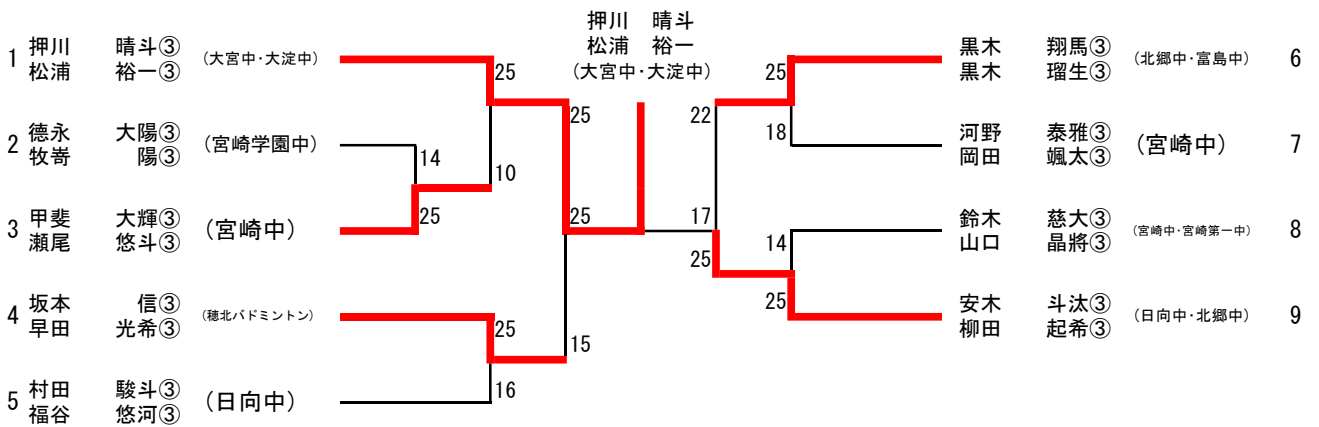

3年生の部 男子単 (MS)

3年生の部 男子複 (MD)

3年生の部 女子単 (WS)

3年生の部 女子複 (WD)

1・2年生の部 男子単 (BS)

1	小野原 寛斗② (日向中)	25	25	山本 大翔② (日向中)	60
2	浦 颯太② (富島中)	25	6	屋宜 宣志人① (住吉中)	61
3	西原 瑠都② (住吉中)	19	25	氏原 舜介① (岡富中)	62
4	三浦 天斗② (宮崎中)	10	13	園田 誠② (国富スマッシュ)	63
5	白坂 拓斗② (財光寺中)	25	14	杉原 速斗① (生目台中)	64
6	竹内 諭崇② (高城スマッシュ)	12	25	村社 圭祐② (青島中)	65
7	中原 海① (三股中)	25	25	大村 眞優② (都城スマッシュ)	66
8	重吉 玲空② (檜中)	16	25	本田 朋紀② (大塚中)	67
9	齋藤 幸希② (門川中)	25	23	王 寿志② (大淀中)	68
10	山澤 篤② (妻中)	28	25	山中 蓮② (財光寺中)	69
11	橋本 大豊② (都農中)	26	8	杉尾 侑祐① (宮崎学園中)	70
12	児玉 闘矢② (青島中)	25	25	緒方 誠心① (綾中)	71
13	押川 路斗② (宮崎西中)	12	25	湯淺 伶② (住吉中)	72
14	別府 暖斗② (住吉中)	16	16	一政 万奈斗② (富島中)	73
15	梅本 成輝② (高鍋ジュニア)	25	25	井上 海誠② (大宮中)	74
16	佐藤 碧泉② (東海中)	25	24	甲斐 裕斗② (高鍋ジュニア)	75
17	又吉 泰輝② (大塚中)	22	10	永田 琉翔② (東海中)	76
18	永井 光② (飯野バドミントン)	25	18	村上 裕也② (レッドバード佐土原)	77
19	児玉 紫音② (財光寺中)	25	22	工藤 一真② (串間中)	78
20	入江 翔己② (東大宮SC)	16	26	程内 龍也② (財光寺中)	79
21	中岡 祐基② (国富スマッシュ)	9	25	和田 龍次② (三股中)	80
22	家永 拓磨① (大淀中)	25	10	松井 悠葵② (飯野バドミントン)	81
23	福元 智士② (生目台中)	25	25	深江 蒼太① (東郷学園中)	82
24	岩本 健太郎② (住吉中)	15	25	坂友 陸② (門川中)	83
25	釜瀬 櫻介② (東郷学園中)	16	10	上塚 大輝② (清武中)	84
26	横山 温② (岡富中)	25	25	若林 亮汰① (住吉中)	85
27	村上 健也① (レッドバード佐土原)	25	11	坂元 隆平② (東大宮SC)	86
28	齋藤 凌聖② (南郷中)	18	11	田島 直弘① (妻中)	87
29	井上 祐士朗② (大宮中)	25	25	岩切 翔悟② (宮崎西中)	88
30	中武 孝太② (国富スマッシュ)	25	25	森 悠月② (三股中)	89
31	甲斐 匠翔② (宮崎中)	16	5	城戸 佑介② (大塚中)	90
32	壹岐 海星② (日向中)	25	25	安部 誠② (東海中)	91
33	川口 輝星① (田野中)	9	25	座光寺 孝彦① (妻中)	92
34	野村 俊彰① (宮崎西中)	25	17	石田 崇人② (富島中)	93
35	伊東 拓哉① (妻中)	26	20	岡上 智尋① (大宮中)	94
36	野邊 爽平② (日南学園中)	28	21	岡崎 悠也② (住吉中)	95
37	是澤 尚杜① (富島中)	25	25	櫻木 翔② (高城スマッシュ)	96
38	橋口 創太② (住吉中)	19	14	山本 遥也② (財光寺中)	97
39	荒谷 陽② (宮崎学園中)	19	9	江藤 広泰② (飯野バドミントン)	98
40	増野 祥己② (赤江東中)	25	23	石川 遼② (紙屋中)	99
41	山下 柁哉② (夏尾中)	25	12	弓削 優斗② (国富スマッシュ)	100
42	志田 亜輝斗② (財光寺中)	18	25	結城 優人② (檜中)	101
43	三浦 迅人② (門川中)	18	25	浦田 駿之介① (宮崎中)	102
44	松浦 果成② (レッドバード佐土原)	25	19	吉野 将平② (レッドバード佐土原)	103
45	飯田 悠志② (岡富中)	25	10	大迫 健人① (清武中)	104
46	藏田 竜平② (大塚中)	10	25	江川 航平① (住吉中)	105
47	橋野 翼② (南郷中)	26	11	森 彪太郎② (田野中)	106
48	河野 兼志② (東大宮SC)	24	11	金丸 侑平② (東大宮SC)	107
49	長友 風晴② (清武中)	12	6	岸川 大輝① (夏尾中)	108
50	日吉 大河① (財光寺中)	25	25	日高 孝浩② (岡富中)	109
51	岩切 壮太② (住吉中)	11	25	小倉 彪雅② (南郷中)	110
52	松浦 吏玖① (小松台WJr)	25	25	河野 和真② (都農中)	111
53	山口 来翔② (高城スマッシュ)	26	16	中野 廉叶② (日向中)	112
54	河野 吟飛② (東海中)	24	6	山元 勇輝② (赤江東中)	113
55	外山 慶喜① (三股中)	25	25	田中 凜太郎② (住吉中)	114
56	堀永 健心② (住吉中)	18	25	海老原 透志② (国富スマッシュ)	115
57	小多田 羽彌太② (飯野バドミントン)	22	2	鈴木 春也② (財光寺中)	116
58	後藤 大輝② (門川中)	25	25	柳田 愛翔② (門川中)	117
59	阪田 龍星① (富田中)	25	25		