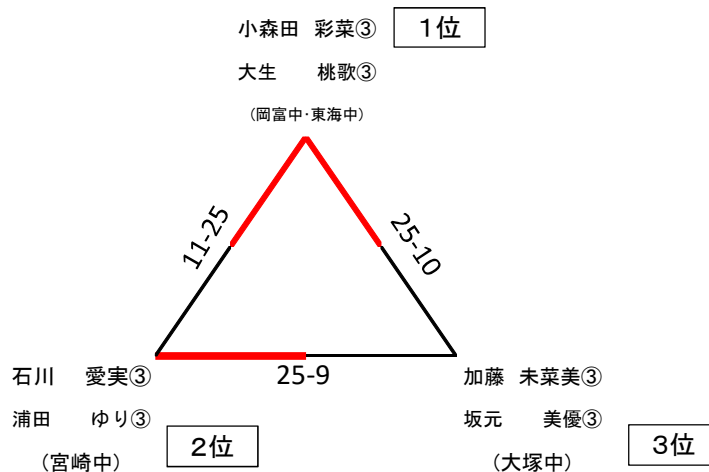

3年生の部 男子単 (MS)

3年生の部 男子複 (MD)

3年生の部 女子単 (WS)

3年生の部 女子複 (WD)

1・2年生の部 男子単 (BS)

1	小野原 寛斗② (日向中)	25	25	山本 大翔② (日向中)	60
2	浦 颯太② (富島中)	25	6	屋宜 宣志人① (住吉中)	61
3	西原 瑠都② (住吉中)	19	25	氏原 舜介① (岡富中)	62
4	三浦 天斗② (宮崎中)	10	13	園田 誠② (国富スマッシュ)	63
5	白坂 拓斗② (財光寺中)	25	14	杉原 速斗① (生目台中)	64
6	竹内 諭崇② (高城スマッシュ)	12	25	村社 圭祐② (青島中)	65
7	中原 海① (三股中)	25	25	大村 眞優② (都城スマッシュ)	66
8	重吉 玲空② (檜中)	16	25	本田 朋紀② (大塚中)	67
9	齋藤 幸希② (門川中)	25	23	王 寿志② (大淀中)	68
10	山澤 篤② (妻中)	28	25	山中 蓮② (財光寺中)	69
11	橋本 大豊② (都農中)	26	8	杉尾 侑祐① (宮崎学園中)	70
12	児玉 闘矢② (青島中)	25	25	緒方 誠心① (綾中)	71
13	押川 路斗② (宮崎西中)	12	25	湯淺 伶② (住吉中)	72
14	別府 暖斗② (住吉中)	16	16	一政 万奈斗② (富島中)	73
15	梅本 成輝② (高鍋ジュニア)	25	25	井上 海誠② (大宮中)	74
16	佐藤 碧泉② (東海中)	25	24	甲斐 裕斗② (高鍋ジュニア)	75
17	又吉 泰輝② (大塚中)	22	10	永田 琉翔② (東海中)	76
18	永井 光② (飯野バドミントン)	25	18	村上 裕也② (レッドバード佐土原)	77
19	児玉 紫音② (財光寺中)	25	22	工藤 一真② (串間中)	78
20	入江 翔己② (東大宮SC)	16	26	程内 龍也② (財光寺中)	79
21	中岡 祐基② (国富スマッシュ)	9	25	和田 龍次② (三股中)	80
22	家永 拓磨① (大淀中)	25	10	松井 悠葵② (飯野バドミントン)	81
23	福元 智士② (生目台中)	25	25	深江 蒼太① (東郷学園中)	82
24	岩本 健太郎② (住吉中)	15	25	坂友 陸② (門川中)	83
25	釜瀬 櫻介② (東郷学園中)	16	10	上塚 大輝② (清武中)	84
26	横山 温② (岡富中)	25	25	若林 亮汰① (住吉中)	85
27	村上 健也① (レッドバード佐土原)	25	11	坂元 隆平② (東大宮SC)	86
28	齋藤 凌聖② (南郷中)	18	11	田島 直弘① (妻中)	87
29	井上 祐士朗② (大宮中)	25	25	岩切 翔悟② (宮崎西中)	88
30	中武 孝太② (国富スマッシュ)	25	25	森 悠月② (三股中)	89
31	甲斐 匠翔② (宮崎中)	16	5	城戸 佑介② (大塚中)	90
32	壹岐 海星② (日向中)	25	25	安部 誠② (東海中)	91
33	川口 輝星① (田野中)	9	25	座光寺 孝彦① (妻中)	92
34	野村 俊彰① (宮崎西中)	25	17	石田 崇人② (富島中)	93
35	伊東 拓哉① (妻中)	26	20	岡上 智尋① (大宮中)	94
36	野邊 爽平② (日南学園中)	28	21	岡崎 悠也② (住吉中)	95
37	是澤 尚杜① (富島中)	25	25	櫻木 翔② (高城スマッシュ)	96
38	橋口 創太② (住吉中)	19	14	山本 遥也② (財光寺中)	97
39	荒谷 陽② (宮崎学園中)	19	9	江藤 広泰② (飯野バドミントン)	98
40	増野 祥己② (赤江東中)	25	23	石川 遼② (紙屋中)	99
41	山下 柁哉② (夏尾中)	25	12	弓削 優斗② (国富スマッシュ)	100
42	志田 亜輝斗② (財光寺中)	18	25	結城 優人② (檜中)	101
43	三浦 迅人② (門川中)	18	25	浦田 駿之介① (宮崎中)	102
44	松浦 果成② (レッドバード佐土原)	25	19	吉野 将平② (レッドバード佐土原)	103
45	飯田 悠志② (岡富中)	25	10	大迫 健人① (清武中)	104
46	藏田 竜平② (大塚中)	10	25	江川 航平① (住吉中)	105
47	橋野 翼② (南郷中)	26	11	森 彪太郎② (田野中)	106
48	河野 兼志② (東大宮SC)	24	11	金丸 侑平② (東大宮SC)	107
49	長友 風晴② (清武中)	12	6	岸川 大輝① (夏尾中)	108
50	日吉 大河① (財光寺中)	25	25	日高 孝浩② (岡富中)	109
51	岩切 壮太② (住吉中)	11	25	小倉 彪雅② (南郷中)	110
52	松浦 吏玖① (小松台WJr)	25	25	河野 和真② (都農中)	111
53	山口 来翔② (高城スマッシュ)	26	16	中野 廉叶② (日向中)	112
54	河野 吟飛② (東海中)	24	6	山元 勇輝② (赤江東中)	113
55	外山 慶喜① (三股中)	25	25	田中 凜太郎② (住吉中)	114
56	堀永 健心② (住吉中)	18	25	海老原 透志② (国富スマッシュ)	115
57	小多田 羽彌太② (飯野バドミントン)	22	2	鈴木 春也② (財光寺中)	116
58	後藤 大輝② (門川中)	25	25	柳田 愛翔② (門川中)	117
59	阪田 龍星① (富田中)	25	25		