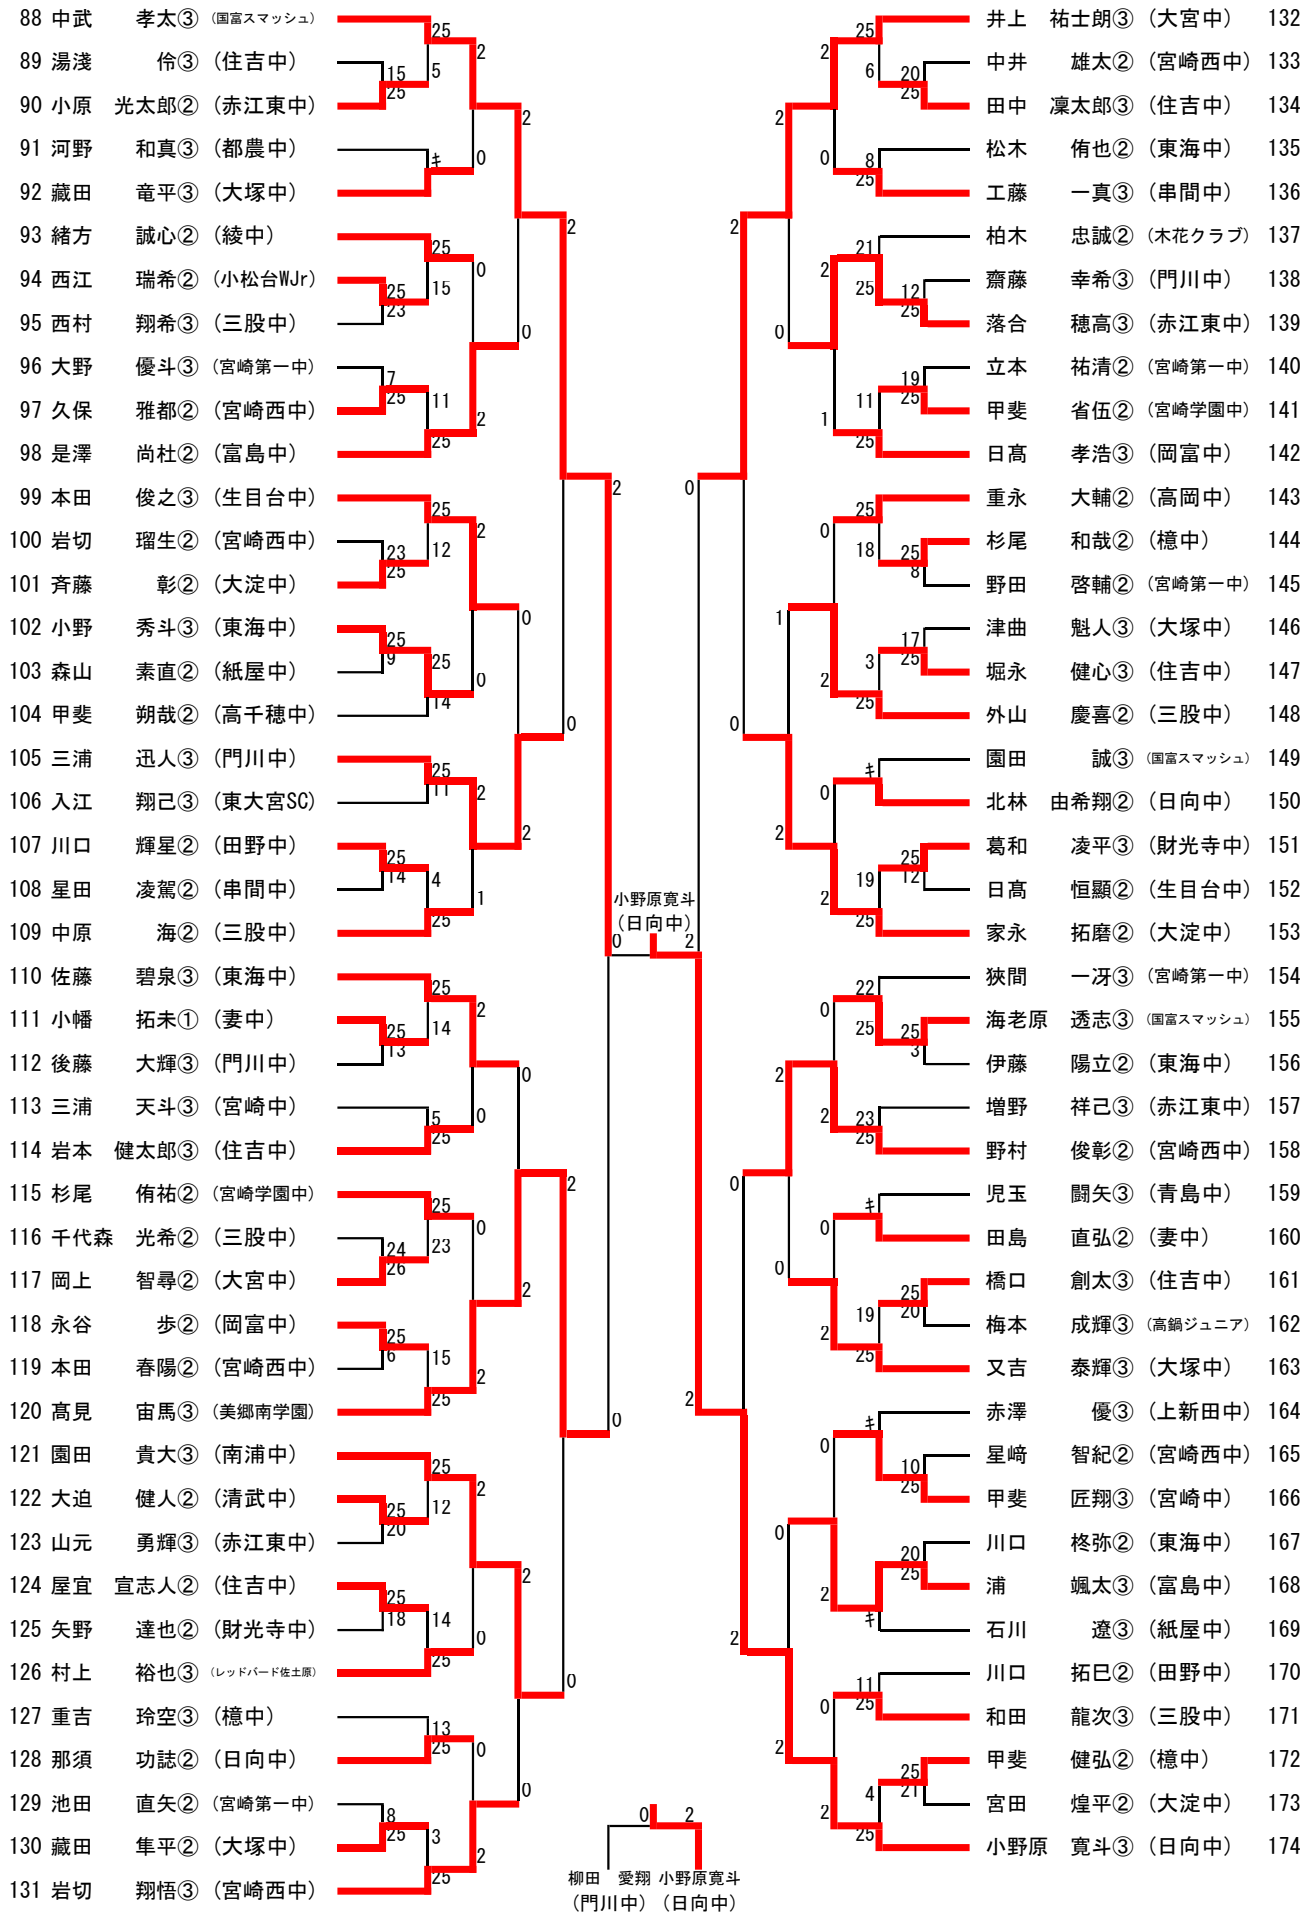

男子シングルス (BS) (1)

1 柳田 愛翔③ (門川中)	25	2	浦田 駿之介② (宮崎中)	44
2 山本 龍ノ輔② (宮崎西中)	17	6	甲斐 翔馬③ (日向中)	45
3 永吉 玲陽② (三股中)	25	2	松尾 尚哉② (大宮中)	46
4 高山 陽希② (宮崎第一中)	3	0	谷本 優大② (田野中)	47
5 氏原 舜介② (岡富中)	25	2	山口 勤護③ (綾中)	48
6 徳田 歩夢③ (串間中)	26	2	甲斐 祐斗③ (高鍋ジュニア)	49
7 北村 隆二② (青島中)	8	24	安部 誠③ (東海中)	50
8 佐藤 慶輝② (富島中)	25	0	門村 順哉③ (宮崎西中)	51
9 中岡 祐基③ (国富スマッシュ)	25	2	本部 響也③ (上新田中)	52
10 齊藤 勝輝② (赤江東中)	17	25	坂元 隆平③ (東大宮SC)	53
11 橋本 大豊③ (都農中)	10	0	朝倉 響① (赤江東中)	54
12 矢野 司② (東海中)	25	0	松枝 陽士① (三股中)	55
13 吉野 絃音① (妻中)	25	21	池田 夢真② (高千穂中)	56
14 荒谷 陽③ (宮崎学園中)	22	2	西尾 凌太③ (住吉中)	57
15 川越 翼③ (宮崎西中)	21	2	押川 路斗③ (宮崎西中)	58
16 北島 悠雅③ (財光寺中)	25	0	石川 叡② (紙屋中)	59
17 別府 暖斗③ (住吉中)	14	0	工藤 琉生② (清武中)	60
18 黒木 勘太郎② (生目台中)	25	0	坂友 陸③ (門川中)	61
19 川崎 晟護② (宮崎第一中)	10	5	磯崎 陽斗② (宮崎第一中)	62
20 川崎 匠生② (大淀中)	25	2	山野 誉人③ (大塚中)	63
21 井上 海誠③ (大宮中)	25	2	岩佐 要② (富島中)	64
22 松浦 吏玖② (小松台WJr)	25	2	座光寺 孝彦② (妻中)	65
23 平原 太陽② (綾中)	25	9	菊池 大也③ (日向中)	66
24 宮崎 那央② (岡富中)	23	2	長友 佑樹② (赤江東中)	67
25 今西 優希③ (大塚中)	16	0	福永 蛭也② (青島中)	68
26 杉原 速斗② (大淀中)	25	0	江川 航平② (住吉中)	69
27 森 彪太郎③ (田野中)	8	0	弓削 優斗③ (国富スマッシュ)	70
28 藤本 健志③ (美郷南学園)	14	25	飯山 修造③ (都城スマッシュ)	71
29 森 悠月③ (三股中)	25	1	蔵満 悠② (三股中)	72
30 岩切 壮太③ (住吉中)	25	10	日高 紘斗③ (大淀中)	73
31 享保 豪恒② (穂中)	13	2	安部 優生② (宮崎西中)	74
32 今村 吏玖① (宮崎西中)	25	0	谷口 哲平② (串間中)	75
33 岡崎 悠也③ (住吉中)	25	2	寺原 詩風③ (東郷学園中)	76
34 上塚 大輝③ (清武中)	25	21	結城 優人③ (穂中)	77
35 園原 悠斗② (レッドバード佐土原)	10	0	鬼塚 陽成② (宮崎学園中)	78
36 河野 兼志③ (東大宮SC)	21	26	奥野 天真② (宮崎西中)	79
37 松田 尚吾③ (東海中)	25	0	若林 亮汰② (住吉中)	80
38 飯野 颯② (宮崎第一中)	24	2	平島 仁哉② (岡富中)	81
39 清水 鳳麻② (赤江東中)	25	0	村上 健也② (レッドバード佐土原)	82
40 水元 研伸② (高千穂中)	5	0	中武 倭也② (大塚中)	83
41 西村 颯生② (三股中)	21	2	船ヶ山 璃郁② (大宮中)	84
42 黒木 滉太② (宮崎学園中)	25	6	沖吉 永遠② (東海中)	85
43 佐藤 悠貴③ (日向中)	25	2	永野 智也② (宮崎第一中)	86
			阪田 龍星② (富田中)	87

男子シングルス (BS) (2)