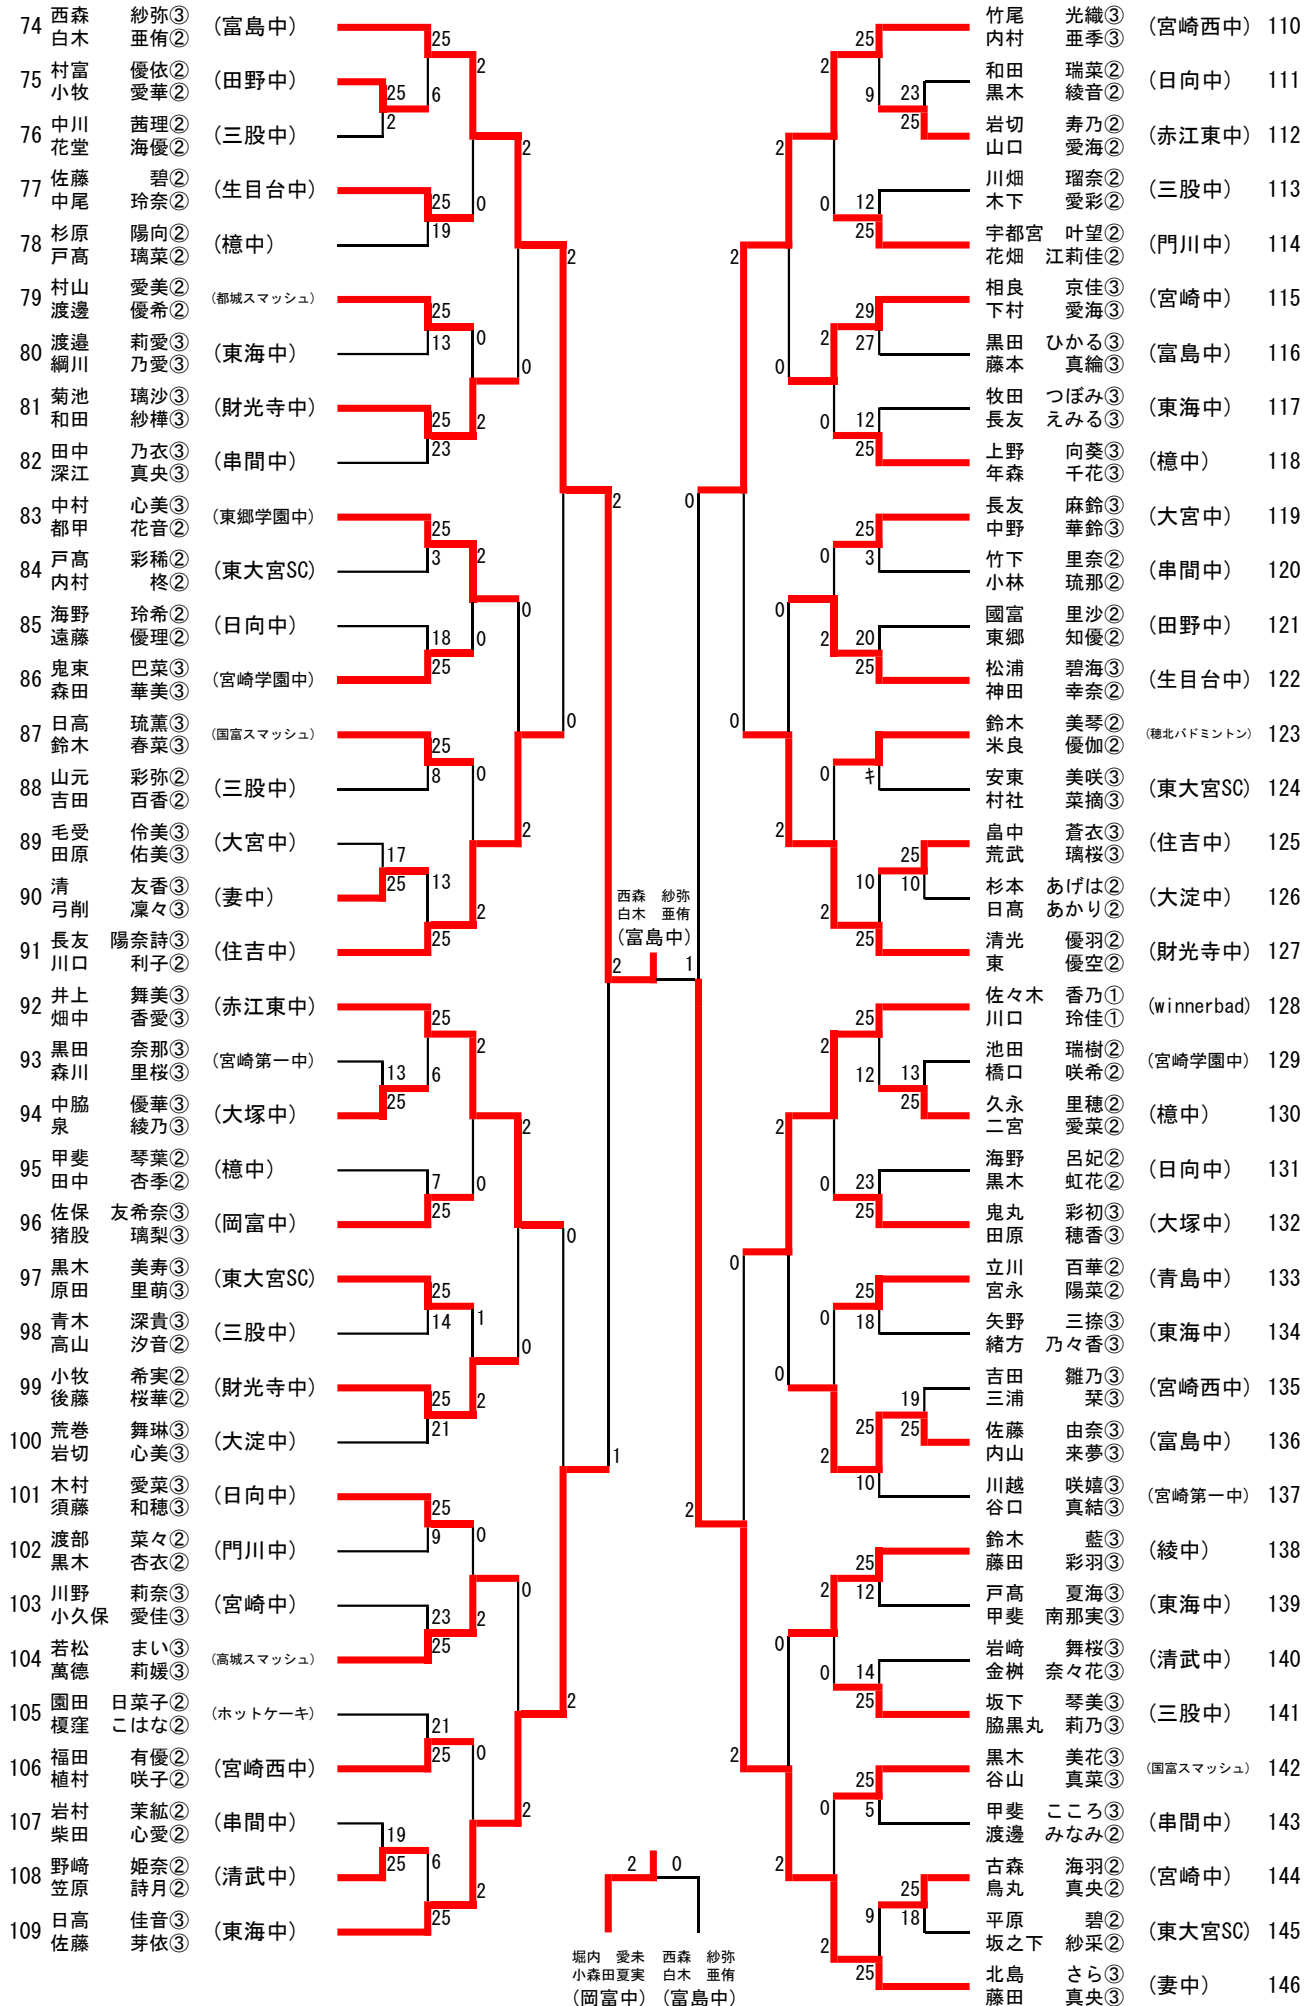

女子ダブルス (GD) (1)

1	堀内 愛未③ 小森田 夏実②	(岡富中)	25	2	川邊 瑠佳③ 柏田 紗弥③	(門川中)	38
2	千知岩 美月② 下園 玲美②	(宮崎西中)	18	3	原田 紗空② 尾前 花音②	(富島中)	39
3	高須 蘭③ 川野 恵奈③	(東海中)	25	2	森 理琴③ 黒木 真琴②	(東海中)	40
4	竹元 七夕② 鬼東 日向未②	(青島中)	13	0	三浦 夢未③ 中畑 友花②	(串間中)	41
5	内堀 彩子③ 金市 怜奈③	(大宮中)	25	2	石田 葉寿心③ 前原 伊吹②	(三股中)	42
6	前田 芙羽③ 黒木 新菜③	(木花クラブ)	25	2	末吉 珠理② 興柁 桜②	(橿中)	43
7	坂藤 琉菜③ 川崎 瀬李菜③	(串間中)	11	2	杉本 紗彩② 小野 詩月②	(財光寺中)	44
8	春元 雛美② 仮屋園 天澄②	(国富スマッシュ)	25	0	大倉 彩矢③ 河野 安純③	(宮崎第一中)	45
9	小野原 璃乃③ 佐藤 優衣③	(大塚中)	19	2	吉野 鈴歩② 友寧②	(徳北バドミントン)	46
10	西村 奈津実③ 村山 寧々③	(三股中)	25	2	岩切 華凜① 関屋 七珠①	(宮崎西中)	47
11	西村 虹海③ 森木 絢海③	(高城スマッシュ)	25	13	児玉 花楓② 羽仁 菜々子②	(宮崎中)	48
12	矢野 佑香③ 矢山 真依③	(東海中)	10	2	久保田 さくら③ 矢野 紗彩③	(宮崎学園中)	49
13	山口 真央② 糸平 ほのか②	(日向中)	3	2	直野 花香③ 廣谷 音羽③	(東大宮SC)	50
14	池野 光③ 吉野 愛実③	(田野中)	25	0	徳元 夏希② 河野 美月②	(生目台中)	51
15	小玉 彩瑛③ 深野 愛夏③	(東大宮SC)	25	20	濱砂 満帆③ 北川 くるみ③	(大塚中)	52
16	高野 花穂③ 長友 千奈③	(橿中)	12	0	堂後 乃愛② 岩上 沙弓②	(青島中)	53
17	長谷川 順音② 黒木 沙耶②	(徳北バドミントン)	25	1	甲斐 啓真倫③ 川畑 怜菜③	(高城スマッシュ)	54
18	井内 智尋② 中尾 瑠奈②	(生目台中)	19	8	中武 春菜③ 田中 杏優③	(国富スマッシュ)	55
19	日高 葵衣③ 佐藤 杏③	(赤江東中)	25	2	高橋 千佳③ 芝崎 愛加②	(東海中)	56
20	城村 真依② 末永 莉子②	(住吉中)	25	6	清水 莉々佳② 日野 桃菜②	(岡富中)	57
21	尾辻 純音② 孝橋 ダニカ②	(ホットケーキ)	25	5	永井 冴③ 郷原 奈々③	(綾中)	58
22	本村 璃恵② 元吉 春菜②	(都城スマッシュ)	20	2	時吉 椎奈③ 永吉 蛍③	(三股中)	59
23	山村 芙未② 橋口 玲奈②	(清武中)	13	0	中武 凜花③ 山下 愛純③	(富島中)	60
24	有村 向日葵② 中村 心②	(宮崎中)	25	2	塩月 麗香③ 落合 萌乃華③	(日向中)	61
25	佐佐木 苙乃② 児玉 初姫②	(高鍋ジュニア)	18	0	岡本 唯楓② 稲倉 咲凜②	(東大宮SC)	62
26	小柳 優海③ 高野 桃加③	(宮崎第一中)	25	0	藤本 梨緒③ n成合 亜美③	(東郷学園中)	63
27	高山 夢桜② 坂本 昊②	(門川中)	8	2	甲斐 百々香③ 宮森 咲希③	(清武中)	64
28	西森 紗希② 平山 茉歩②	(富島中)	25	0	永峯 春華② 永峯 桃華②	(ホットケーキ)	65
29	本部 柚依③ 瀨 ななみ③	(都農中)	11	0	松園 莉里② 小林 美咲②	(橿中)	66
30	谷 紗佑里③ 池袋 暖乃③	(宮崎西中)	25	2	高野 未羽③ 東郷 愛美③	(田野中)	67
31	河野 莉琉② 山口 若菜②	(串間中)	15	0	陶山 奈々② 仙波 咲良②	(宮崎中)	68
32	甲斐 鈴菜③ 長野 美咲③	(東海中)	25	2	小野田 和花② 成田 颯良②	(大淀中)	69
33	米良 朋華③ 大岩根 月②	(妻中)	25	1	児玉 千佳③ 吉野 果花②	(妻中)	70
34	甲斐 奈々子② 黒木 綺乃②	(日向中)	8	2	角田 優来② 松永 愛紗②	(財光寺中)	71
35	川野 詩遥② 田中 璃奈②	(三股中)	22	2	高妻 優衣② 坂本 奈々子②	(大宮中)	72
36	押川 真里亜② 平田 優莉②	(橿中)	25	2	田村 真夕② 年見 穂風③	(赤江東中)	73
37	緒方 夏菜③ 日吉 舞華③	(財光寺中)	25	0			

女子ダブルス (GD) (2)

堀内 愛未 (岡富中) 西森 紗弥 (富島中)