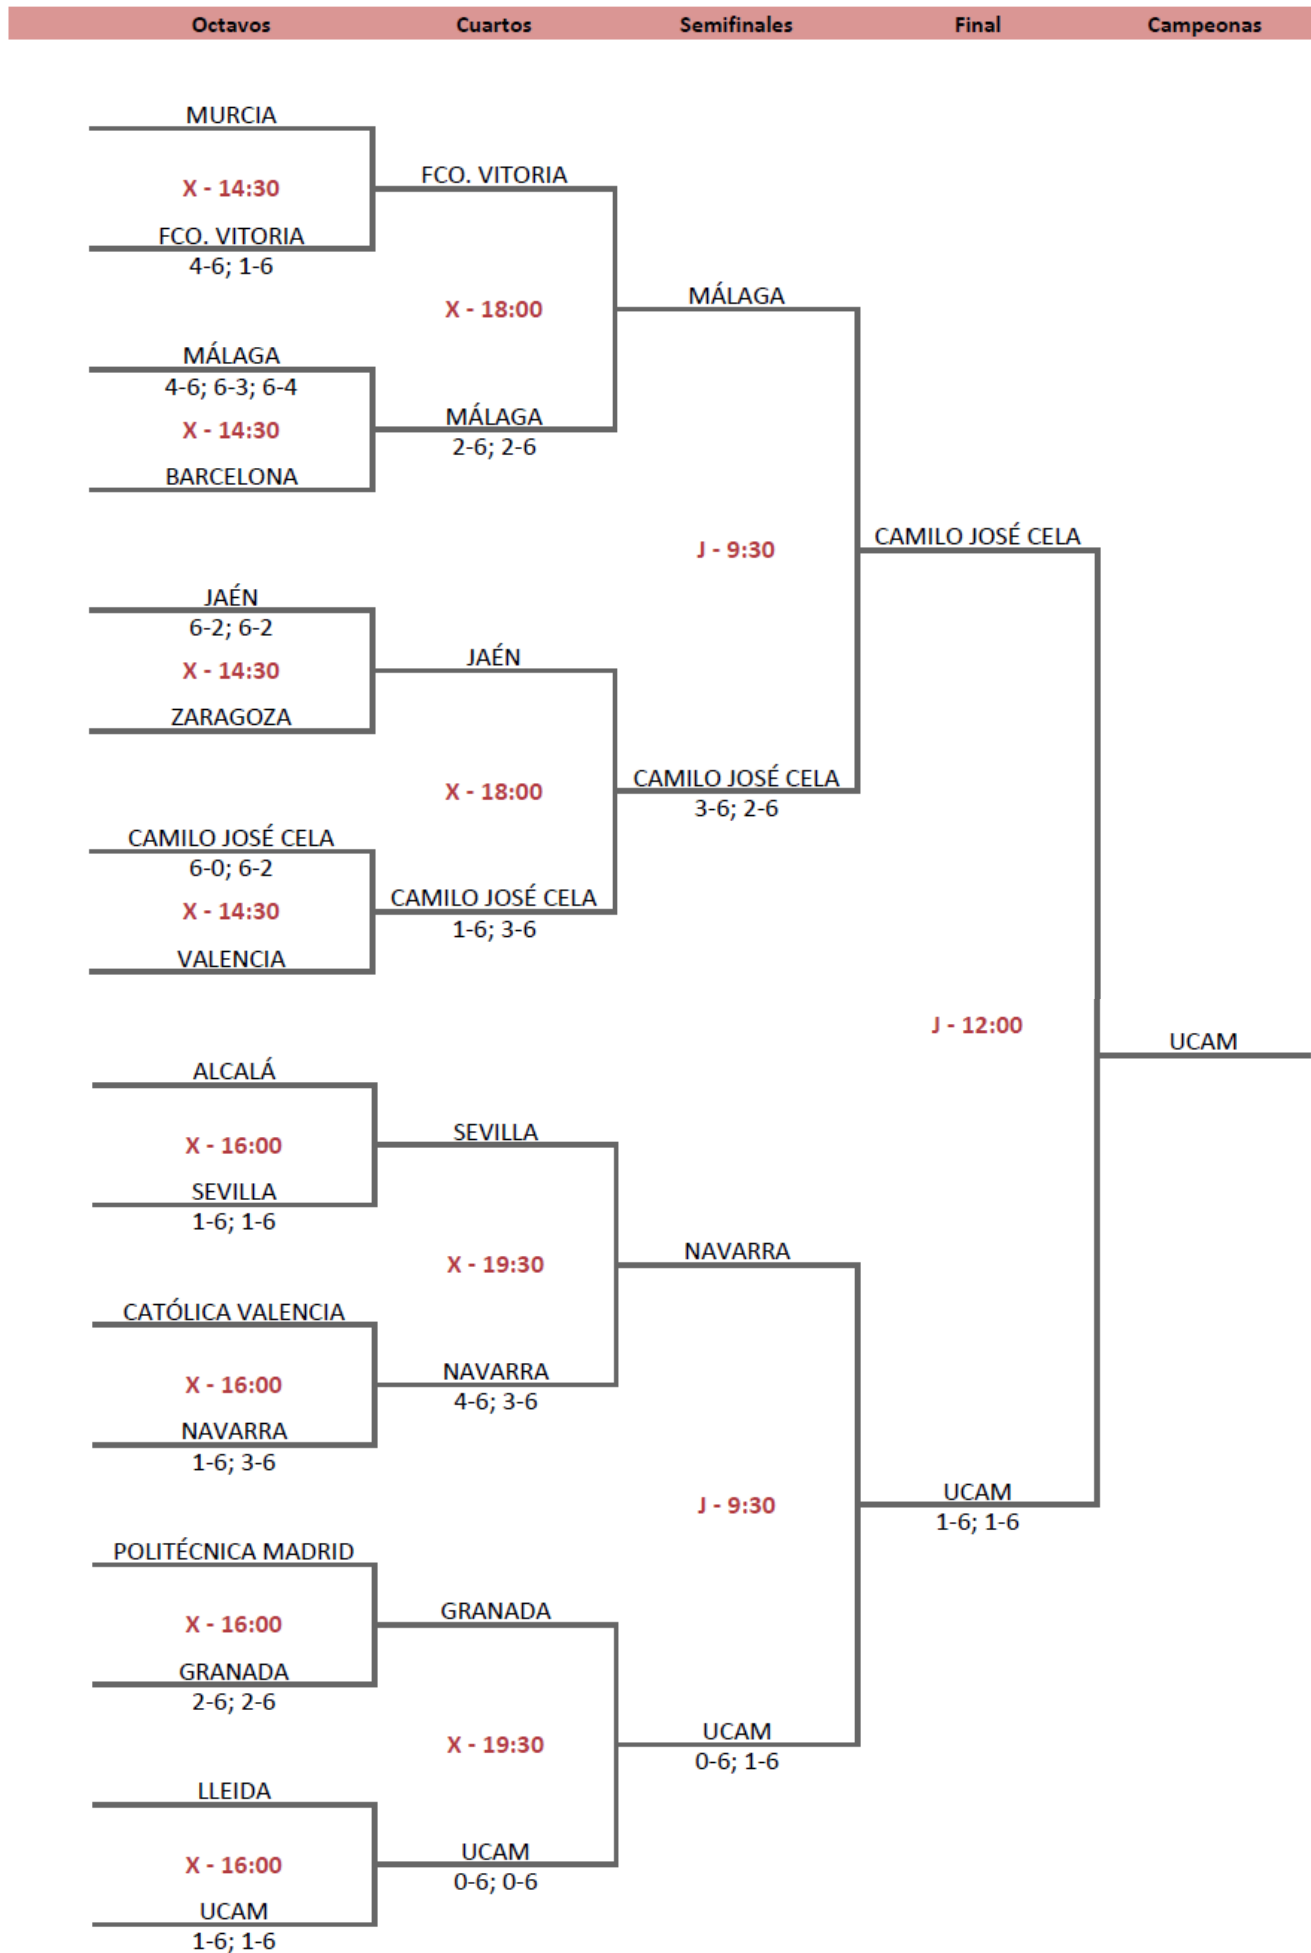

CUADRO FINAL - FEMENINO