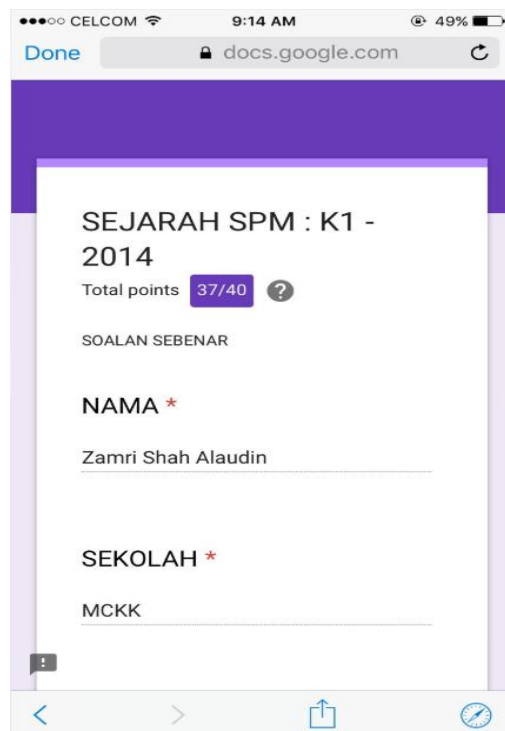

TUGASAN MUSIM CUTI TINGKATAN EMPAT

E-LATIHAN SOALAN-SOALAN SEJARAH KERTAS SATU SPM SEBENAR

Soalan : Anda dikehendaki menjawab EMPAT SET SOALAN Sejarah Kertas Satu SPM sebenar.
Anda boleh menjawab menggunakan computer mahupun telefon bimbit masing-masing yang mempunyai capaian internet.
Selesai menjawab, anda akan terus mendapat skor jawapan anda.
Sila screen shot dan print skor pencapaian anda untuk dihantar kepada guru mata pelajaran.

Bil.	Link Soalan	SOALAN SPM
1.	https://goo.gl/forms/9rLMqUDzsvcb3QJd2	2009
2.	https://goo.gl/forms/xKWkfmDWO748rVWt2	2014 (U)
3.	https://goo.gl/forms/JGAC3TjawV25blQA2	2015
4.	https://goo.gl/forms/YqvMQNnuJdVFd9ET2	2017 (U)

SELAMAT MENJAWAB

Contoh Screenshot Yang Perlu Dijadikan Bukti